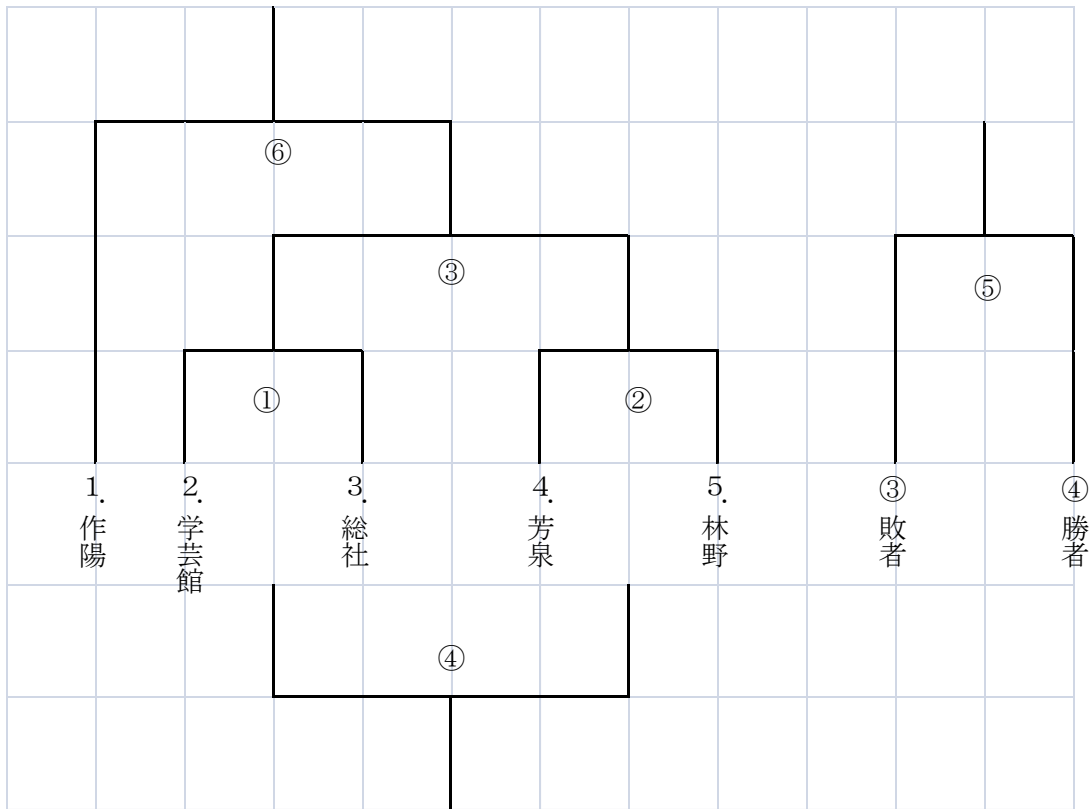

13. 組合せおよび日程

【トーナメント表】

【3位決定戦】

			時間	対 戦			主審	副審	記 録
5 / 21	①	美作3	10:00	学芸館	対	総社	林野	芳泉	林野芳泉
	②		12:00	芳泉	対	林野	学芸	総社	学芸
5 / 22	③	学芸館	10:00	学芸館	対	林野	総社	総社芳泉	芳泉
	④		11:30	総社	対	芳泉	林野	学芸	学芸
5 / 28	⑤	美作3	11:00	林野	対	総社	協会	決勝進出校	決勝進出校
	⑥		13:00	作陽	対	学芸館	協会	3決進出校	3決進出校

- ① 学芸館 vs 総社 12-0
- ② 芳泉 vs 林野 0-3
- ③ 学芸館 vs 林野 5-0
- ④ 総社 vs 芳泉 3-1
- ⑤ 林野 vs 総社 -
- ⑥ 作陽 vs 学芸館 -