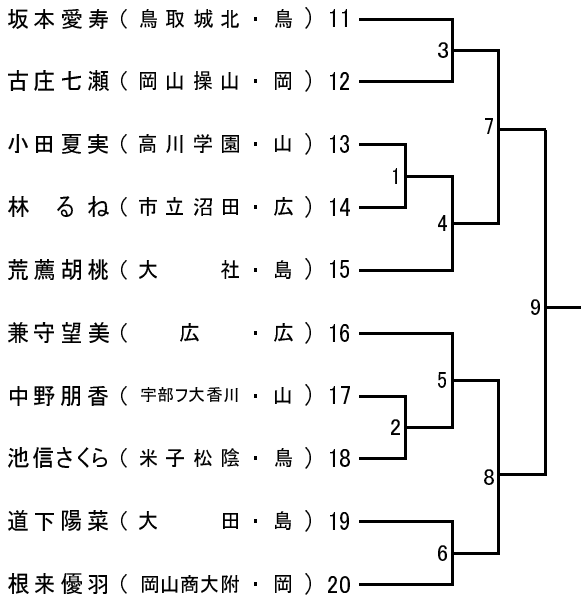

第20回中国高等学校新人剣道大会

男子個人組合せ

【 第1試合場 】

【 第3試合場 】

【 第2試合場 】

【 第4試合場 】

第20回中国高等学校新人剣道大会

女子個人組合せ

【 第1試合場 】

【 第3試合場 】

【 第2試合場 】

【 第4試合場 】