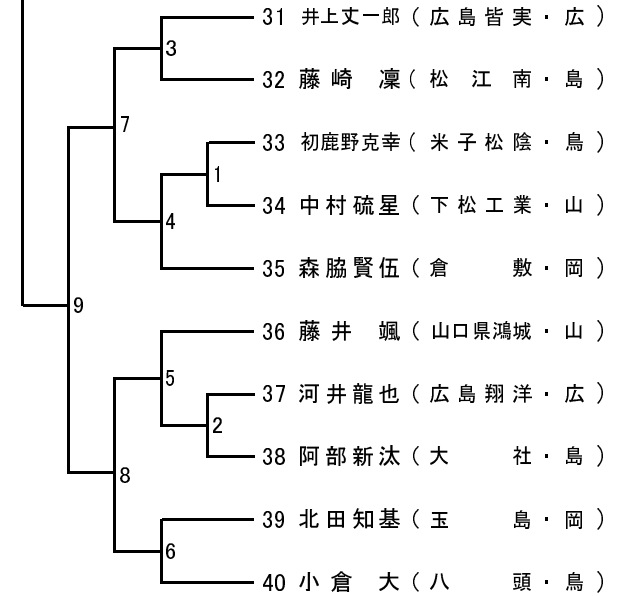

第20回中国高等学校新人剣道大会

男子個人組合せ

【 第1試合場 】

【 第3試合場 】

【 第2試合場 】

【 第4試合場 】

第20回中国高等学校新人剣道大会

女子個人組合せ

【 第1試合場 】

【 第3試合場 】

【 第2試合場 】

【 第4試合場 】