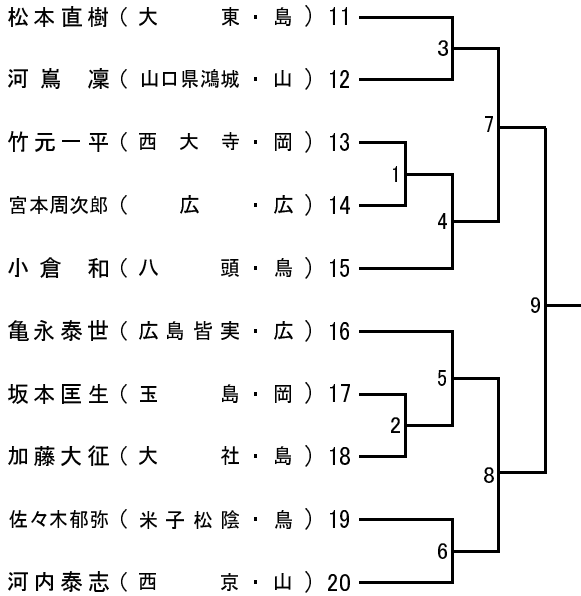

第20回中国高等学校新人剣道大会

男子個人組合せ

【 第1試合場 】

【 第3試合場 】

【 第2試合場 】

【 第4試合場 】

第20回中国高等学校新人剣道大会

女子個人組合せ

【 第1試合場 】

【 第3試合場 】

【 第2試合場 】

【 第4試合場 】