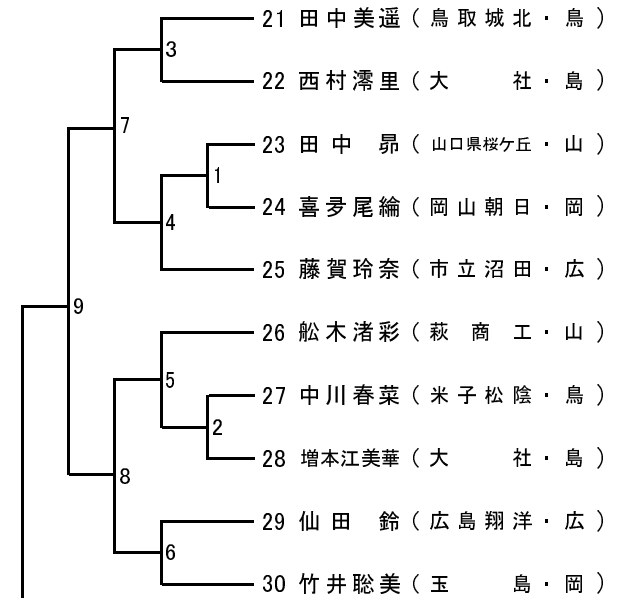

第20回中国高等学校新人剣道大会

男子個人組合せ

【 第1試合場 】

【 第3試合場 】

【 第2試合場 】

【 第4試合場 】

第20回中国高等学校新人剣道大会

女子個人組合せ

【 第1試合場 】

【 第3試合場 】

【 第2試合場 】

【 第4試合場 】