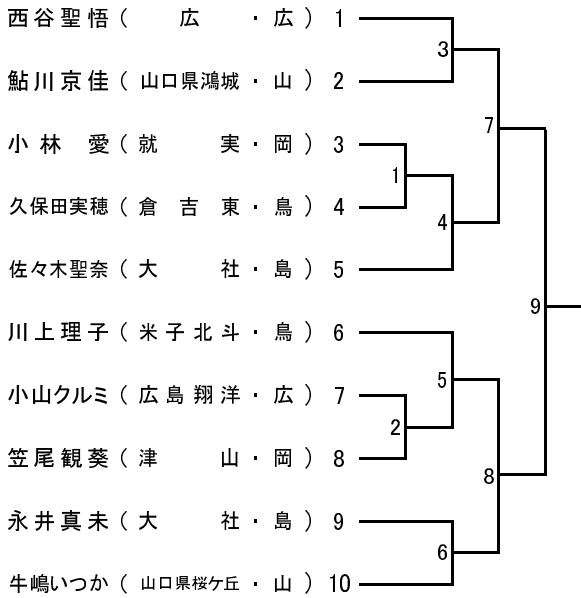

第20回中国高等学校新人剣道大会

男子個人組合せ

【 第1試合場 】

【 第3試合場 】

【 第2試合場 】

【 第4試合場 】

第20回中国高等学校新人剣道大会

女子個人組合せ

【 第1試合場 】

【 第3試合場 】

【 第2試合場 】

【 第4試合場 】