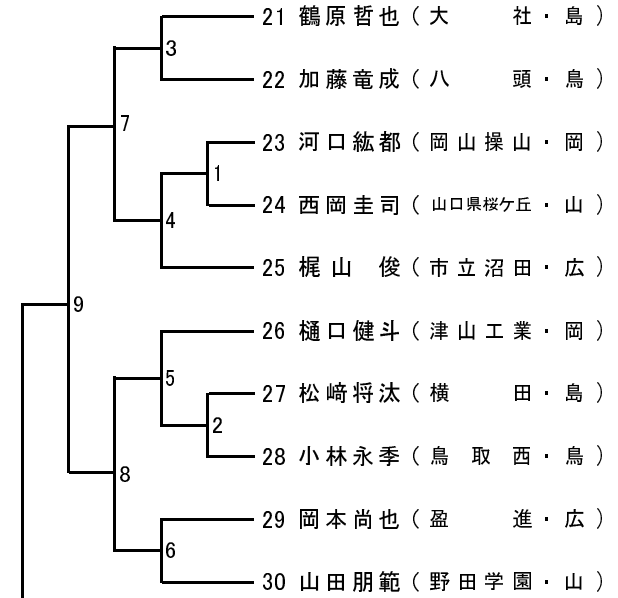

第20回中国高等学校新人剣道大会

男子個人組合せ

【 第1試合場 】

【 第3試合場 】

【 第2試合場 】

【 第4試合場 】

第20回中国高等学校新人剣道大会

女子個人組合せ

【 第1試合場 】

【 第3試合場 】

【 第2試合場 】

【 第4試合場 】