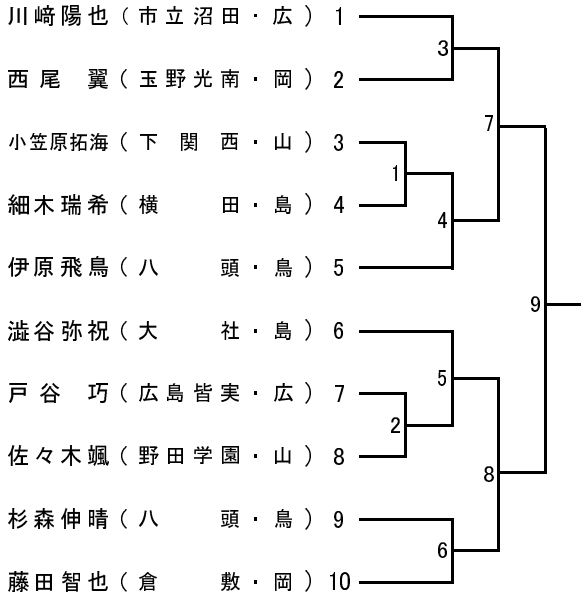

第20回中国高等学校新人剣道大会

男子個人組合せ

【 第1試合場 】

【 第3試合場 】

【 第2試合場 】

【 第4試合場 】

第20回中国高等学校新人剣道大会

女子個人組合せ

【 第1試合場 】

【 第3試合場 】

【 第2試合場 】

【 第4試合場 】