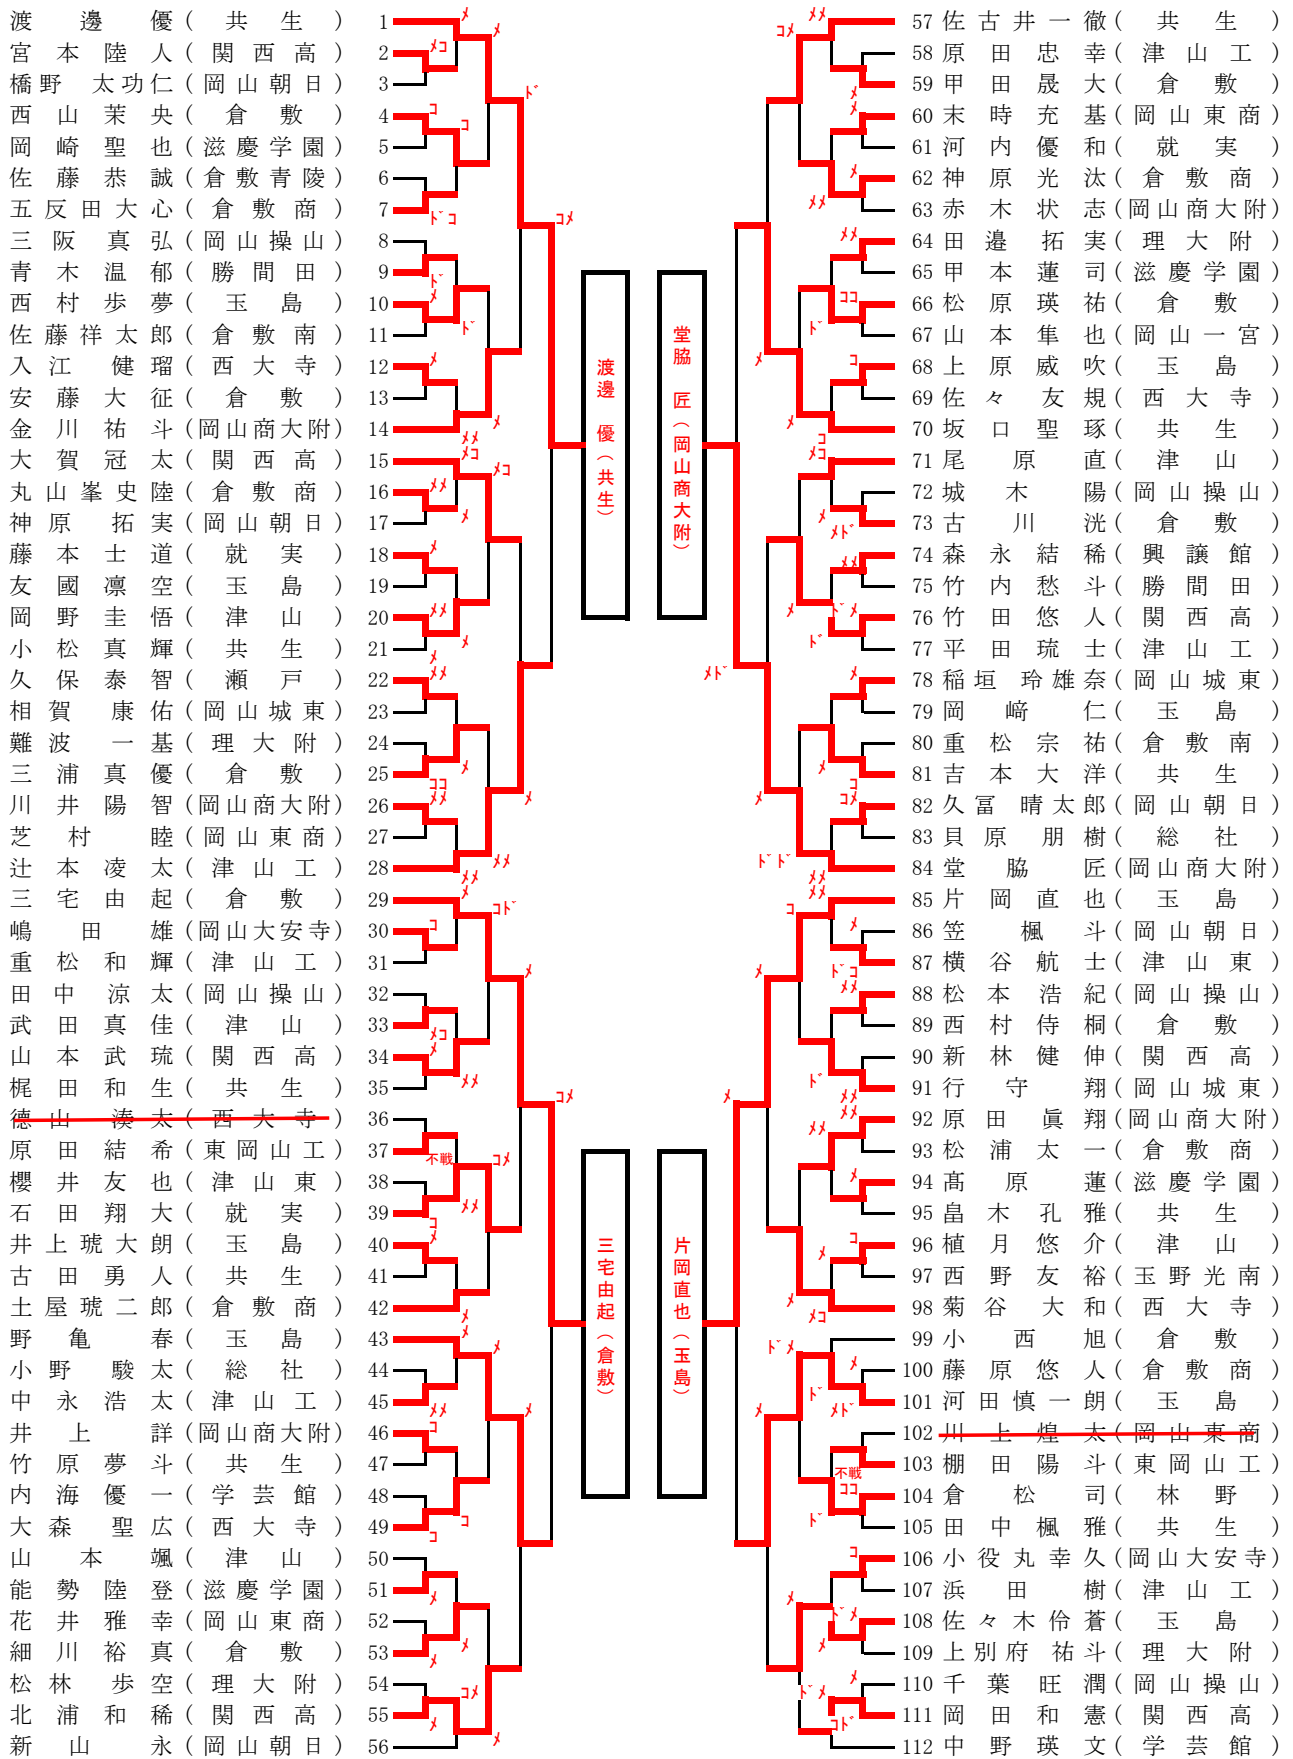

男子団体 (1)

第78回国民スポーツ大会剣道競技
少年男子
令和6年4月14日

男子団体 (2)

宮脇大空(倉敷商) 113	猪熊知慧(興譲館) 169
山本悠貴(岡山朝日) 114	170 根木亮輔(東岡山工)
時國輝(倉敷) 115	171 屋敷光崇(倉敷)
北浦基樹(東岡山工) 116	172 西田悠城(共生)
赤尾悠(共生) 117	173 宇都宮直陽(岡山一宮)
山崎竣平(関西高) 118	174 小由直樹(岡山東商)
山本多翔大(津山) 119	175 十河拓生(関西高)
山本展緒(岡山城東) 120	176 中谷仁(岡山城東)
近藤明紀(就実) 121	177 高原紳(滋慶学園)
山田颯将(総社) 122	178 石戸瑛大(津山)
河元柚暁(学芸館) 123	179 吉永健二(西大寺)
岡村真継(倉敷) 124	180 森下一生(共生)
谷川竜規(玉島) 125	181 伊代壮汰(玉島)
菅野心平(玉島) 127	182 寺澤秋声(津山工)
伊藤咲矢(津山工) 128	183 大饗祐希(岡山商大附)
馬場一陽(関西高) 129	184 飯原驍琉(理大附)
劍持拓未(岡山東商) 130	185 武川拓真(岡山大安寺)
田中颯太朗(岡山商大附) 131	186 齋藤虎徹(津山東)
福沢大夢(理大附) 132	187 前田憲人(共生)
土田翔空(倉敷) 133	188 山下大毅(就実)
此崎祐斗(岡山操山) 134	189 田中晴大(岡山操山)
新井貴大(滋慶学園) 135	190 奥智紀(倉敷商)
島村莞多(共生) 136	191 江川雄大(津山)
平田将大(勝間田) 137	192 石井健太郎(岡山朝日)
渡邊佳祐(津山) 138	193 藤田陸人(西大寺)
三浦蓮(岡山一宮) 139	194 丸中翔太(関西高)
村上准(西大寺) 140	195 中田滉刀(倉敷)
井上元喜(岡山商大附) 141	196 中山寛人(玉島)
小出哲弘(岡山城東) 142	197 遠藤劍太(共生)
田淵惺悟(倉敷商) 143	198 友國春空(玉島)
宮本恭輔(岡山大安寺) 144	199 末田桂大(津山)
大橋匡平(玉島) 145	200 黒瀬快(滋慶学園)
木津虎(岡山操山) 146	201 十河歩睦(倉敷)
清水陽平(岡山朝日) 147	202 藤井梅一朗(岡山城東)
井口寛健(玉島) 148	203 石田蒼空(津山工)
小寺亮太郎(林野) 149	204 三種風生(岡山商大附)
柏山珂徳(西大寺) 150	205 成本春慶(岡山大安寺)
林誇太郎(共生) 151	206 是近紘毅(岡山朝日)
村山稜昂(津山工) 152	207 原田武留(倉敷)
須々木慧(倉敷南) 153	208 丸山登史空(就実)
小倉優生(倉敷) 154	209 枝元悠真(岡山操山)
小渡健矢(津山) 155	210 仙石大翔(岡山東商)
小川圭祐(滋慶学園) 156	211 吉永太一(西大寺)
小倉和也(倉敷) 157	212 廣瀬晋吾(共生)
小林律月(津山工) 158	213 津國貴大(玉野光南)
藤原絆関(岡山商大附) 159	214 廣本大樹(古城池)
本城駿(関西高) 160	215 深井大介(岡山操山)
高見海斗(岡山工業) 161	216 金沢碧(学芸館)
岡大聖(玉島) 162	217 藤田智之(勝間田)
笠原正義(倉敷商) 163	218 野口大紀(創志学園)
小野竜史(倉敷青陵) 164	219 廣橋隼(玉島)
小福田旺真(理大附) 165	220 草野蓮(岡山朝日)
岡崎涼真(共生) 166	221 高尾梁太(倉敷)
生谷優貴(岡山朝日) 167	222 久永翔太(岡山商大附)
中山大暉(高梁城南) 168	223 後藤愛斗(関西高)
	224 滝澤朋也(倉敷商)