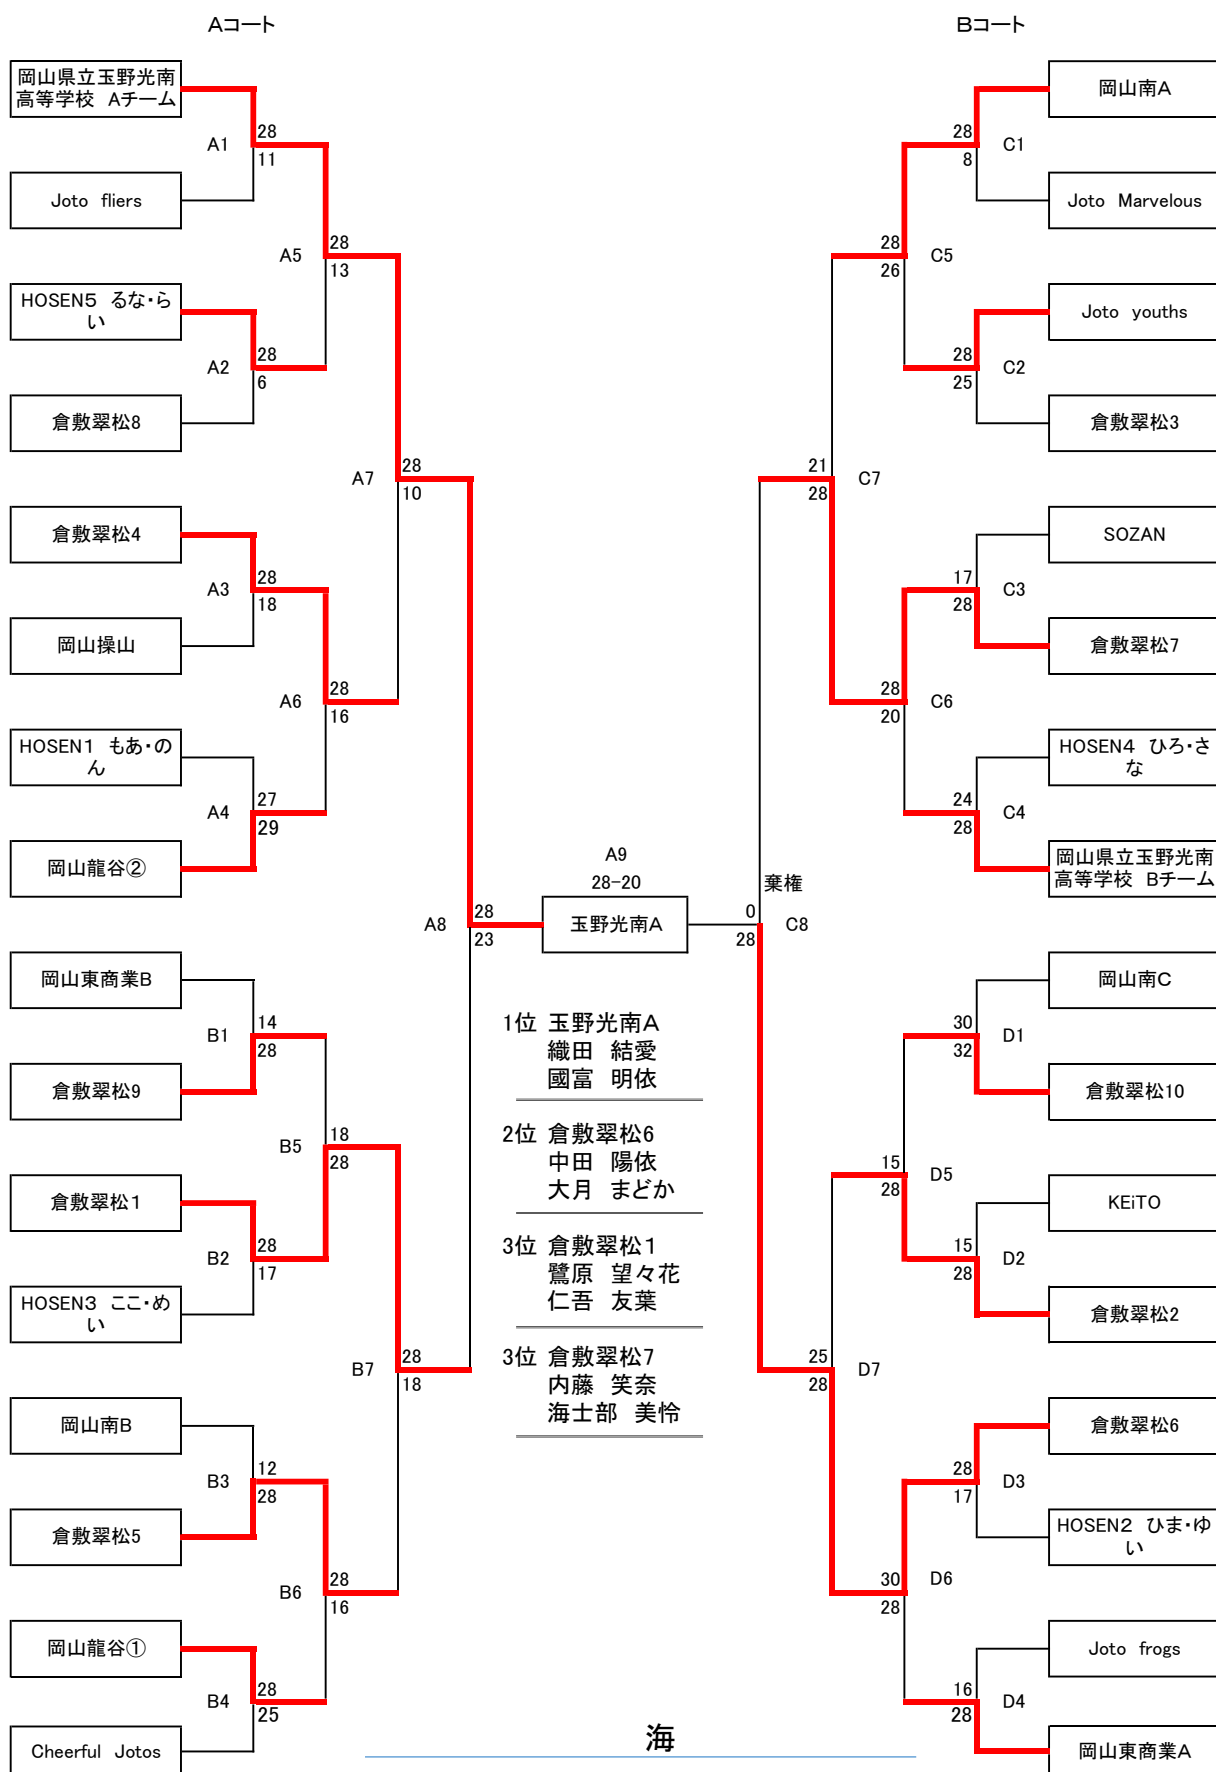

女子トーナメント表

- 本部屋
- Fコート
- Eコート
- Dコート
- Cコート
- Bコート
- Aコート