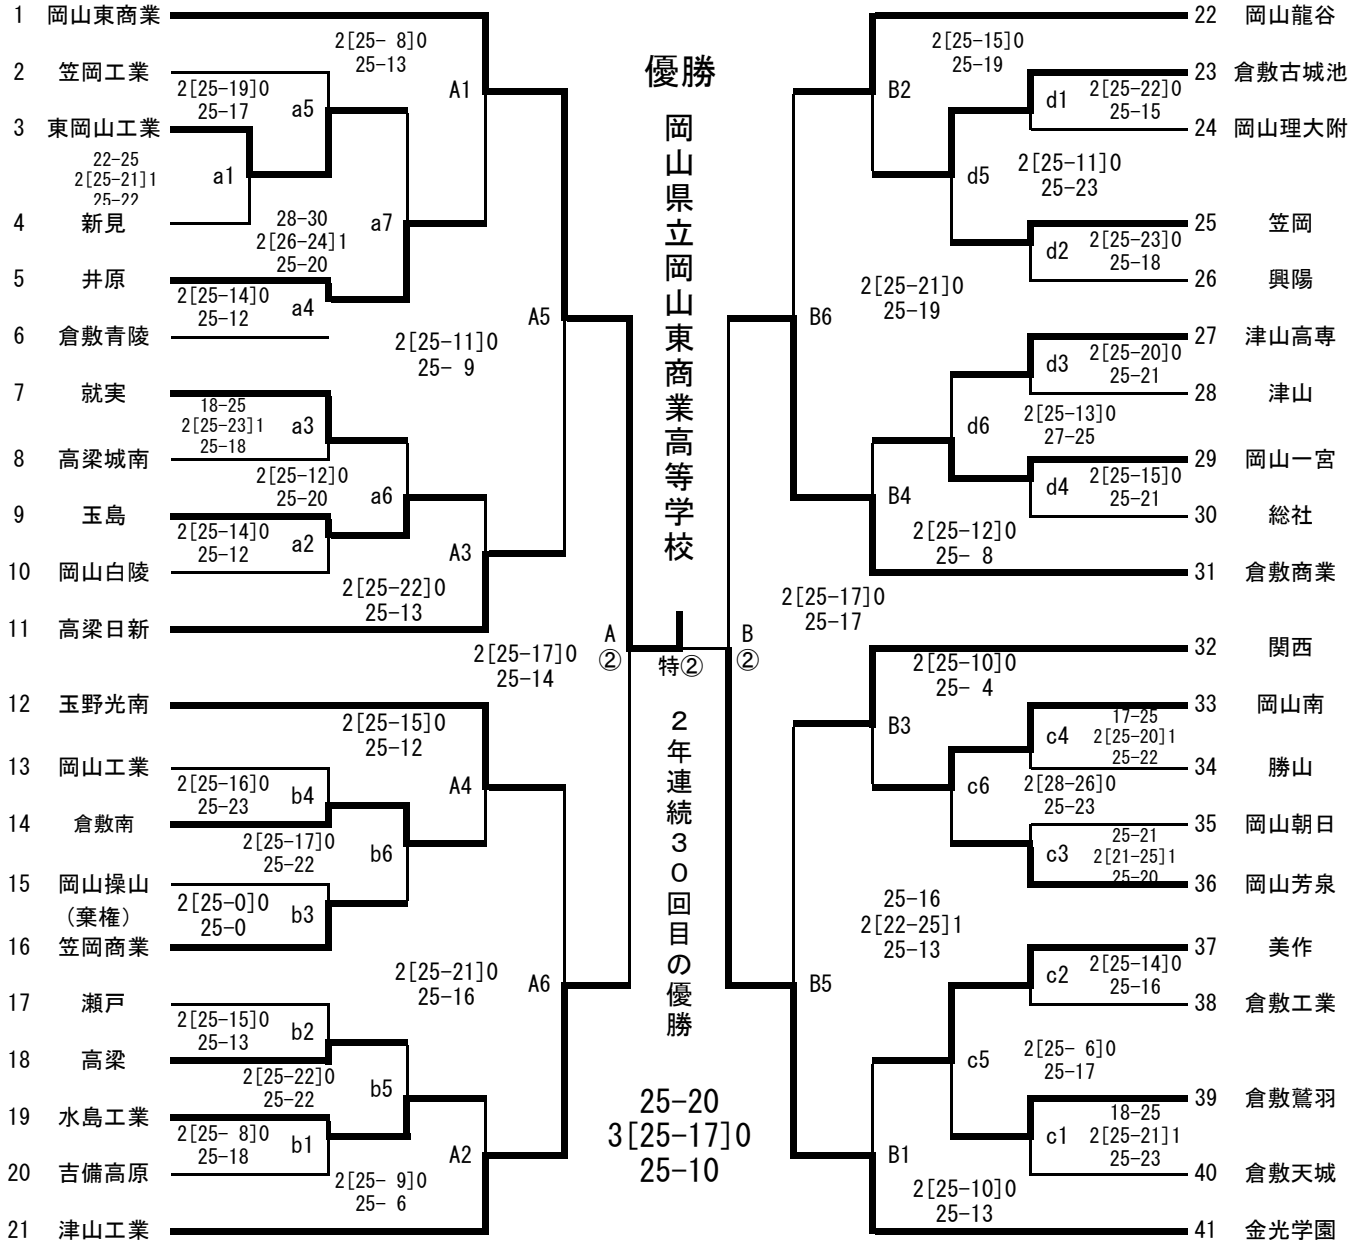

第69回全日本バレーボール高等学校選手権大会 岡山県予選会
兼 平成28年度岡山県高等学校男女バレーボール選手権大会 組合せ表

注1, **——** は、第1日目の試合を、**——** は、第2日目の試合を示す。

注2, 第1日、第2日、第3日の第1試合目の補助員は第3試合の該当チームが行う。

注3, 各会場の開館は、開始式の1時間前とする。(但し、第4日目は9:00開館)

	開始式	プロトコル	競技開始	男子	女子	
第1日 ——	10月29日(土)	9:10	9:49	10:00	倉敷古城池・玉島	岡山朝日・邑久
第2日 ——	10月30日(日)	9:10	9:49	10:00	なし	岡山朝日・玉野
第3日	11月5日(土)	9:10	9:49	10:00	鴨方	興陽
第4日	11月6日(日)		9:49	10:00	和気町体育館(男女とも)	

〈男子組合せ〉

第1日 ——	第1日 ——	第3日	第4日	第3日	第1日 ——	第1日 ——
(2~10)	(13~20)	(A1~A6)		(B1~B6)	(33~40)	(23~30)
9:10開始式	9:10開始式	9:10開始式	9:49 ^o プロトコル	9:10開始式	9:10開始式	9:10開始式
10:00競技開始	10:00競技開始	10:00競技開始	10:00競技開始	10:00競技開始	10:00競技開始	10:00競技開始
玉島	玉島	鴨方	和気町体育館	鴨方	倉敷古城池	倉敷古城池
高校体育館	高校体育館	高校体育館		高校体育館	高校体育館	高校体育館

〈女子組合せ〉

<p>第2日 〰〰〰 (2~12) 9:10開始式 10:00競技開始 岡山朝日 高校体育館</p>	<p>第2日 〰〰〰 (15~26) 9:10開始式 10:00競技開始 玉野 高校体育館</p>	<p>第3日 (A1~A6) 9:10開始式 10:00競技開始 興陽 高校体育館</p>	<p>第4日 9:49*トコール 10:00競技開始 和気町体育館</p>	<p>第3日 (B1~B6) 9:10開始式 10:00競技開始 興陽 高校体育館</p>	<p>第1日 〰〰〰 (42~52) 9:10開始式 10:00競技開始 邑久 高校体育館</p>	<p>第1日 〰〰〰 (29~39) 9:10開始式 10:00競技開始 岡山朝日 高校体育館</p>
--	---	---	---	---	---	---