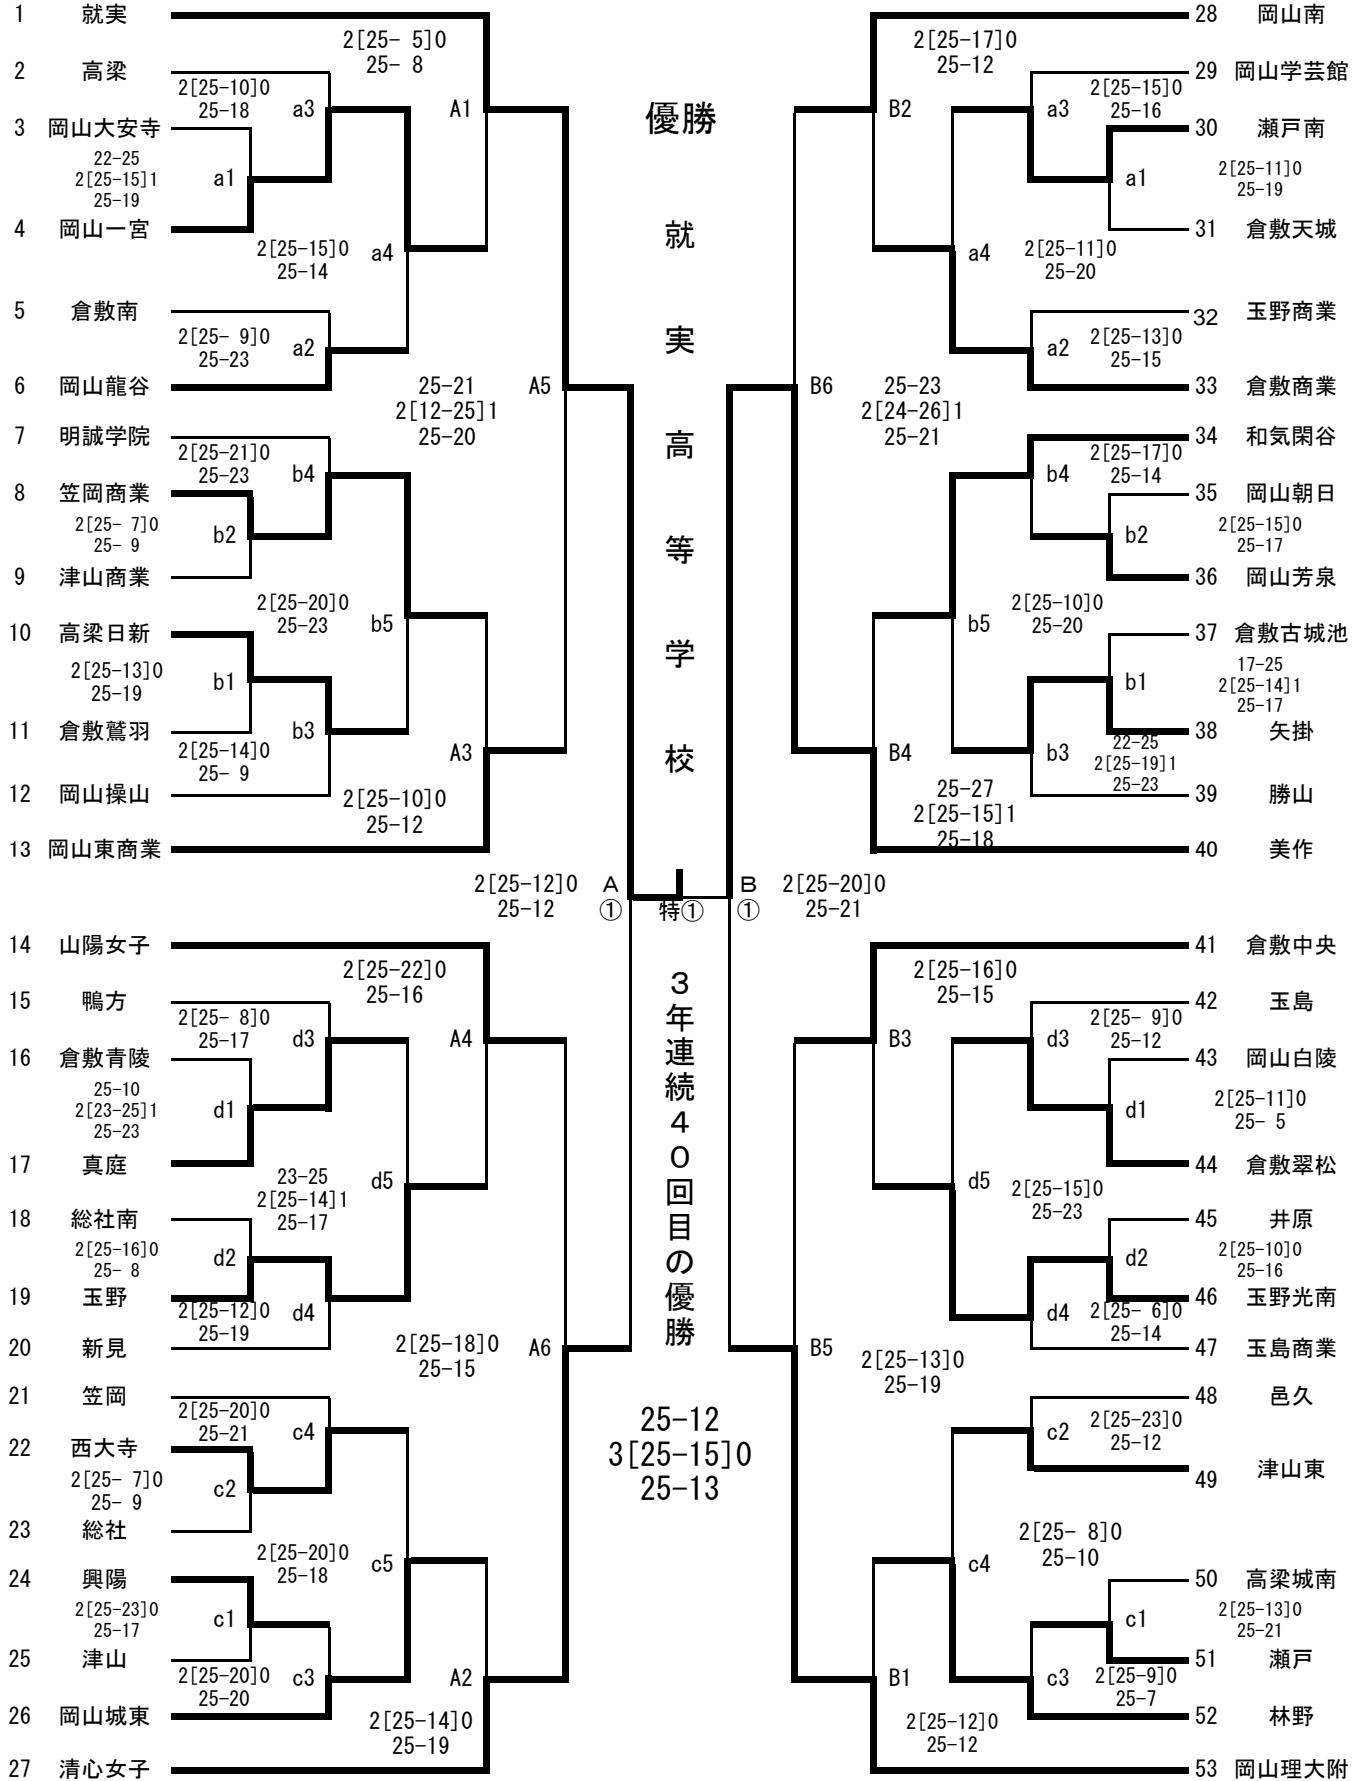

第69回全日本バレーボール高等学校選手権大会 岡山県予選会
兼 平成28年度岡山県高等学校男女バレーボール選手権大会 組合せ表

注1, **——** は、第1日目の試合を、**——** は、第2日目の試合を示す。

注2, 第1日、第2日、第3日の第1試合目の補助員は第3試合の該当チームが行う。

注3, 各会場の開館は、開始式の1時間前とする。(但し、第4日目は9:00開館)

	開始式	プロトコル	競技開始	男子	女子	
第1日 ——	10月29日(土)	9:10	9:49	10:00	倉敷古城池・玉島	岡山朝日・邑久
第2日 ——	10月30日(日)	9:10	9:49	10:00	なし	岡山朝日・玉野
第3日	11月5日(土)	9:10	9:49	10:00	鴨方	興陽
第4日	11月6日(日)		9:49	10:00	和気町体育館(男女とも)	

〈男子組合せ〉

第1日 ——	第1日 ——	第3日	第4日	第3日	第1日 ——	第1日 ——
(2~10)	(13~20)	(A1~A6)		(B1~B6)	(33~40)	(23~30)
9:10開始式	9:10開始式	9:10開始式	9:49 ^o プロトコル	9:10開始式	9:10開始式	9:10開始式
10:00競技開始	10:00競技開始	10:00競技開始	10:00競技開始	10:00競技開始	10:00競技開始	10:00競技開始
玉島	玉島	鴨方	和気町体育館	鴨方	倉敷古城池	倉敷古城池
高校体育館	高校体育館	高校体育館		高校体育館	高校体育館	高校体育館

〈女子組合せ〉

<p>第2日 〰〰〰 (2~12) 9:10開始式 10:00競技開始 岡山朝日 高校体育館</p>	<p>第2日 〰〰〰 (15~26) 9:10開始式 10:00競技開始 玉野 高校体育館</p>	<p>第3日 (A1~A6) 9:10開始式 10:00競技開始 興陽 高校体育館</p>	<p>第4日 9:49*トコール 10:00競技開始 和気町体育館</p>	<p>第3日 (B1~B6) 9:10開始式 10:00競技開始 興陽 高校体育館</p>	<p>第1日 〰〰〰 (42~52) 9:10開始式 10:00競技開始 邑久 高校体育館</p>	<p>第1日 〰〰〰 (29~39) 9:10開始式 10:00競技開始 岡山朝日 高校体育館</p>
--	---	---	---	---	---	---