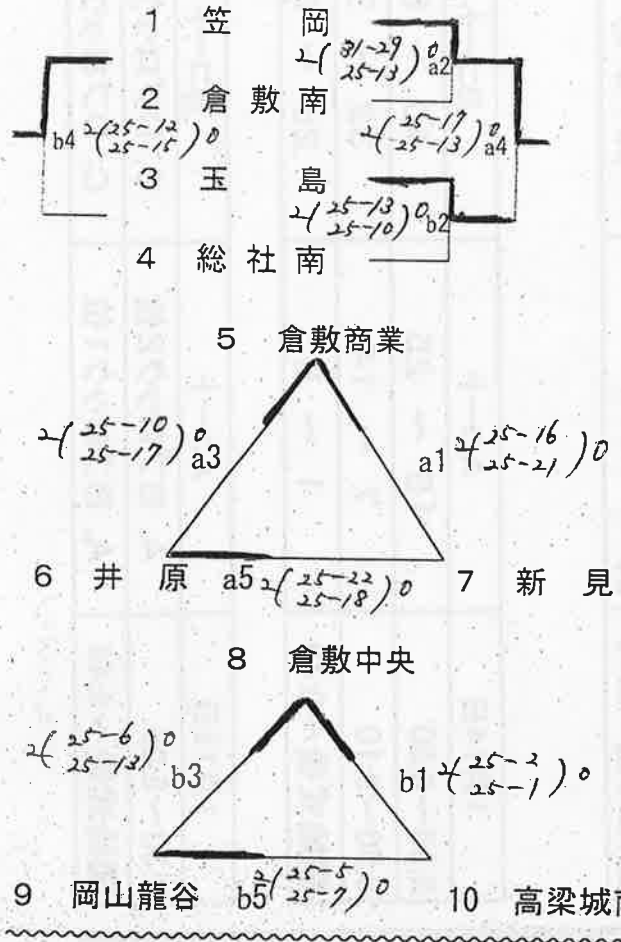

平成28年度 備中支部高等学校男女バレーボール新人大会  
組み合わせ

<男子>

第1日 笠岡商業高校体育館

第1日 笠岡工業高校体育館

全試合終了後2日目の組合せ抽選を行いますので、各チームの代表の方(顧問または主将)は集合して下さい。集合会場は、当日連絡させていただきます。

第2日 笠岡商業・笠岡工業高校体育館

シード校決定  
1位トーナメント

3位決定戦

a,b 笠岡商業会場  
c,d 笠岡工業会場

8:30~8:50 a2,b2 c2,d2  
8:50~9:10 a3,b3,b4 c3  
9:10~9:30 a1,b1 c1,d1

2, 3, 4位トーナメント

<女子>

第1日 玉島高校 体育館

第1日 玉島商業高校 体育館

第2日会場 玉島商業高校体育館

1位トーナメント