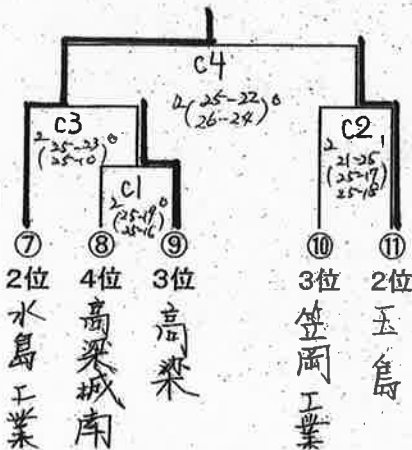

平成28年度 備中支部高等学校男女バレーボール新人大会  
組み合わせ

<男子>

第1日 笠岡商業高校体育館

第1日 笠岡工業高校体育館

全試合終了後2日目の組合せ抽選を行いますので、各チームの代表の方(顧問または主将)は集合して下さい。集合会場は、当日連絡させていただきます。

第2日 笠岡商業・笠岡工業高校体育館

シード校決定  
1位トーナメント

3位決定戦

a,b 笠岡商業会場  
c,d 笠岡工業会場

8:30~8:50 a2,b2 c2,d2  
8:50~9:10 a3,b3,b4 c3  
9:10~9:30 a1,b1 c1,d1

2, 3, 4位トーナメント

<女子>

第1日 玉島高校 体育館

第1日 玉島商業高校 体育館

第2日会場 玉島商業高校体育館

1位トーナメント