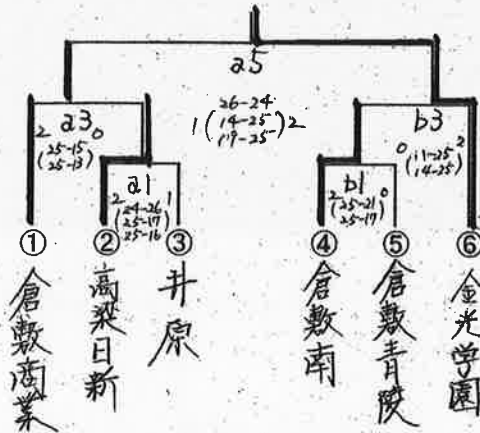

平成28年度 備中支部高等学校男女バレーボール新人大会  
組み合わせ

<男子>

第1日 笠岡商業高校体育館

第1日 笠岡工業高校体育館

全試合終了後2日目の組合せ抽選を行いますので、各チームの代表の方(顧問または主将)は集合して下さい。集合会場は、当日連絡させていただきます。

第2日 笠岡商業・笠岡工業高校体育館

シード校決定  
1位トーナメント

3位決定戦