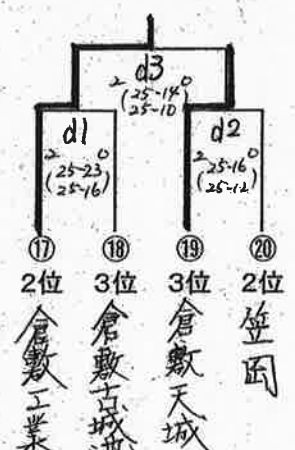

平成28年度 備中支部高等学校男女バレーボール新人大会  
組み合わせ

<男子>

第1日 笠岡商業高校体育館

第1日 笠岡工業高校体育館

全試合終了後2日目の組合せ抽選を行いますので、各チームの代表の方(顧問または主将)は集合して下さい。集合会場は、当日連絡させていただきます。

第2日 笠岡商業・笠岡工業高校体育館

シード校決定  
1位トーナメント

3位決定戦

a,b 笠岡商業会場  
c,d 笠岡工業会場

8:30~8:50 a2,b2 c2,d2  
8:50~9:10 a3,b3,b4 c3  
9:10~9:30 a1,b1 c1,d1

2, 3, 4位トーナメント

<女子>

第1日 玉島高校 体育館

第1日 玉島商業高校 体育館

第2日会場 玉島商業高校体育館

1位トーナメント