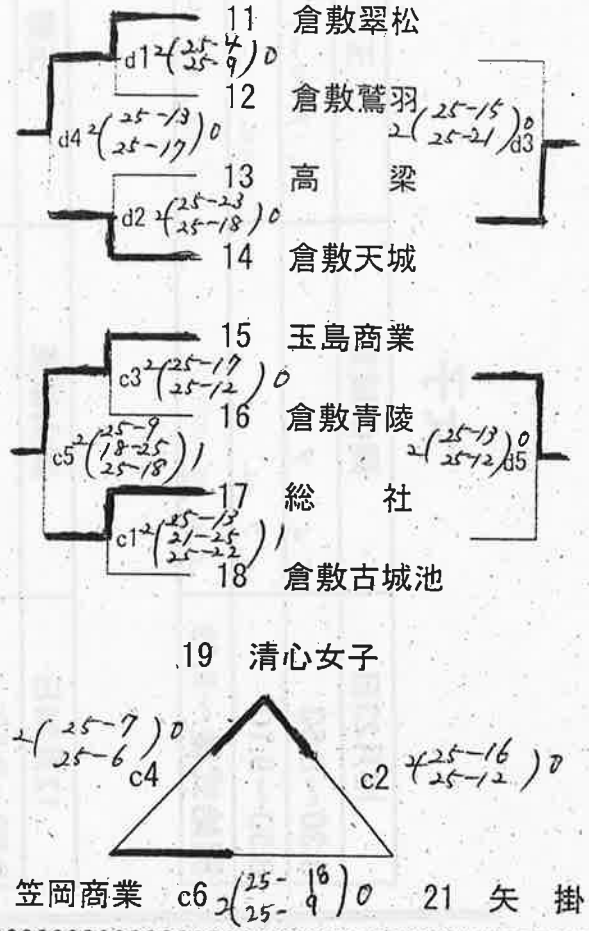

平成28年度 備中支部高等学校男女バレーボール新人大会  
組み合わせ

<男子>

第1日 笠岡商業高校体育館

第1日 笠岡工業高校体育館

全試合終了後2日目の組合せ抽選を行いますので、各チームの代表の方(顧問または主将)は集合して下さい。集合会場は、当日連絡させていただきます。

第2日 笠岡商業・笠岡工業高校体育館

シード校決定  
1位トーナメント

3位決定戦

a,b 笠岡商業会場  
c,d 笠岡工業会場

8:30~8:50 a2,b2 c2,d2  
8:50~9:10 a3,b3,b4 c3  
9:10~9:30 a1,b1 c1,d1

2, 3, 4位トーナメント

<女子>

第1日 玉島高校 体育館

第1日 玉島商業高校 体育館

第2日会場 玉島商業高校体育館

1位トーナメント