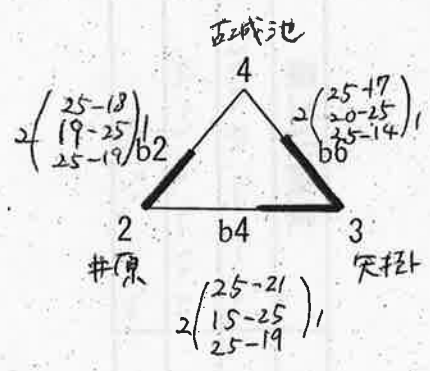

<女子>

第1日 玉島高校 体育館

第1日 玉島商業高校 体育館

第2日会場 玉島商業高校体育館

1位トーナメント

3位決定戦

1位 清心女
2位 倉敷中央
3位 倉敷南

2位・3位・4位トーナメント 玉島高校体育館