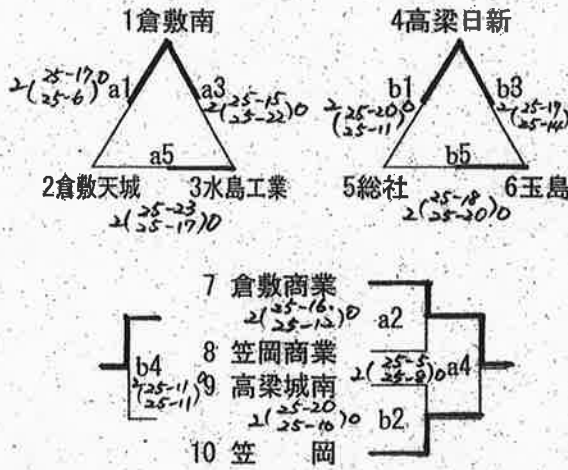

平成28年度 備中支部高等学校男女バレーボール新人大会  
組み合わせ

<男子>

第1日 笠岡商業高校体育館

第1日 笠岡工業高校体育館

全試合終了後2日目の組合せ抽選を行いますので、各チームの代表の方(顧問または主将)は集合して下さい。集合会場は、当日連絡させていただきます。

第2日 笠岡商業・笠岡工業高校体育館

シード校決定  
1位トーナメント

3位決定戦

a,b 笠岡商業会場  
c,d 笠岡工業会場

8:30~8:50 a2,b2 c2,d2  
8:50~9:10 a3,b3,b4 c3  
9:10~9:30 a1,b1 c1,d1

2, 3, 4位トーナメント

<女子>

第1日 玉島高校 体育館

第1日 玉島商業高校 体育館

第2日会場 玉島商業高校体育館

1位トーナメント