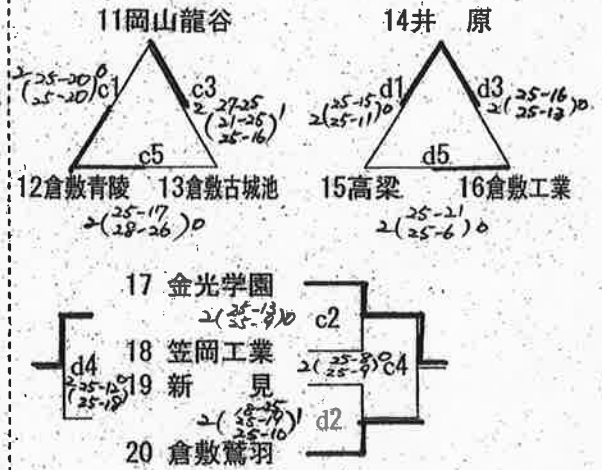

平成28年度 備中支部高等学校男女バレーボール新人大会  
組み合わせ

<男子>

第1日 笠岡商業高校体育館

第1日 笠岡工業高校体育館

全試合終了後2日目の組合せ抽選を行いますので、各チームの代表の方(顧問または主将)は集合して下さい。集合会場は、当日連絡させていただきます。

第2日 笠岡商業・笠岡工業高校体育館

シード校決定  
1位トーナメント

3位決定戦

a,b 笠岡商業会場  
c,d 笠岡工業会場

8:30~8:50 a2,b2 c2,d2  
8:50~9:10 a3,b3,b4 c3  
9:10~9:30 a1,b1 c1,d1

2, 3, 4位トーナメント

<女子>

第1日 玉島高校 体育館

第1日 玉島商業高校 体育館

第2日会場 玉島商業高校体育館

1位トーナメント