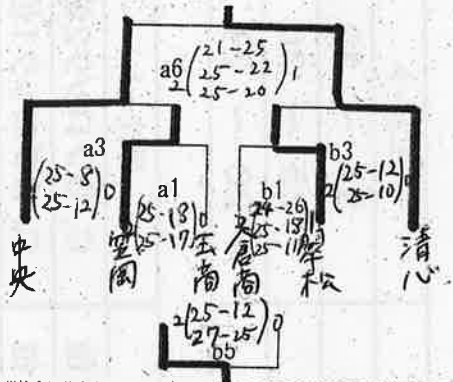

平成28年度 備中支部高等学校男女バレーボール新人大会  
組み合わせ

<男子>

第1日 笠岡商業高校体育館

第1日 笠岡工業高校体育館

全試合終了後2日目の組合せ抽選を行いますので、各チームの代表の方(顧問または主将)は集合して下さい。集合会場は、当日連絡させていただきます。

第2日 笠岡商業・笠岡工業高校体育館

シード校決定  
1位トーナメント

3位決定戦

a,b 笠岡商業会場  
c,d 笠岡工業会場

8:30~8:50 a2,b2 c2,d2  
8:50~9:10 a3,b3,b4 c3  
9:10~9:30 a1,b1 c1,d1

2, 3, 4位トーナメント

<女子>

第1日 玉島高校 体育館

第1日 玉島商業高校 体育館

第2日会場 玉島商業高校体育館

1位トーナメント