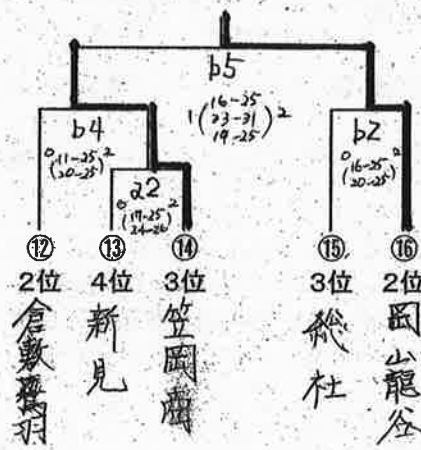

平成28年度 備中支部高等学校男女バレーボール新人大会  
組み合わせ

<男子>

第1日 笠岡商業高校体育館

第1日 笠岡工業高校体育館

全試合終了後2日目の組合せ抽選を行いますので、各チームの代表の方(顧問または主将)は集合して下さい。集合会場は、当日連絡させていただきます。

第2日 笠岡商業・笠岡工業高校体育館

シード校決定  
1位トーナメント

3位決定戦

a,b 笠岡商業会場  
c,d 笠岡工業会場

8:30~8:50 a2,b2 c2,d2  
8:50~9:10 a3,b3,b4 c3  
9:10~9:30 a1,b1 c1,d1

2, 3, 4位トーナメント

<女子>

第1日 玉島高校 体育館

第1日 玉島商業高校 体育館

第2日会場 玉島商業高校体育館

1位トーナメント