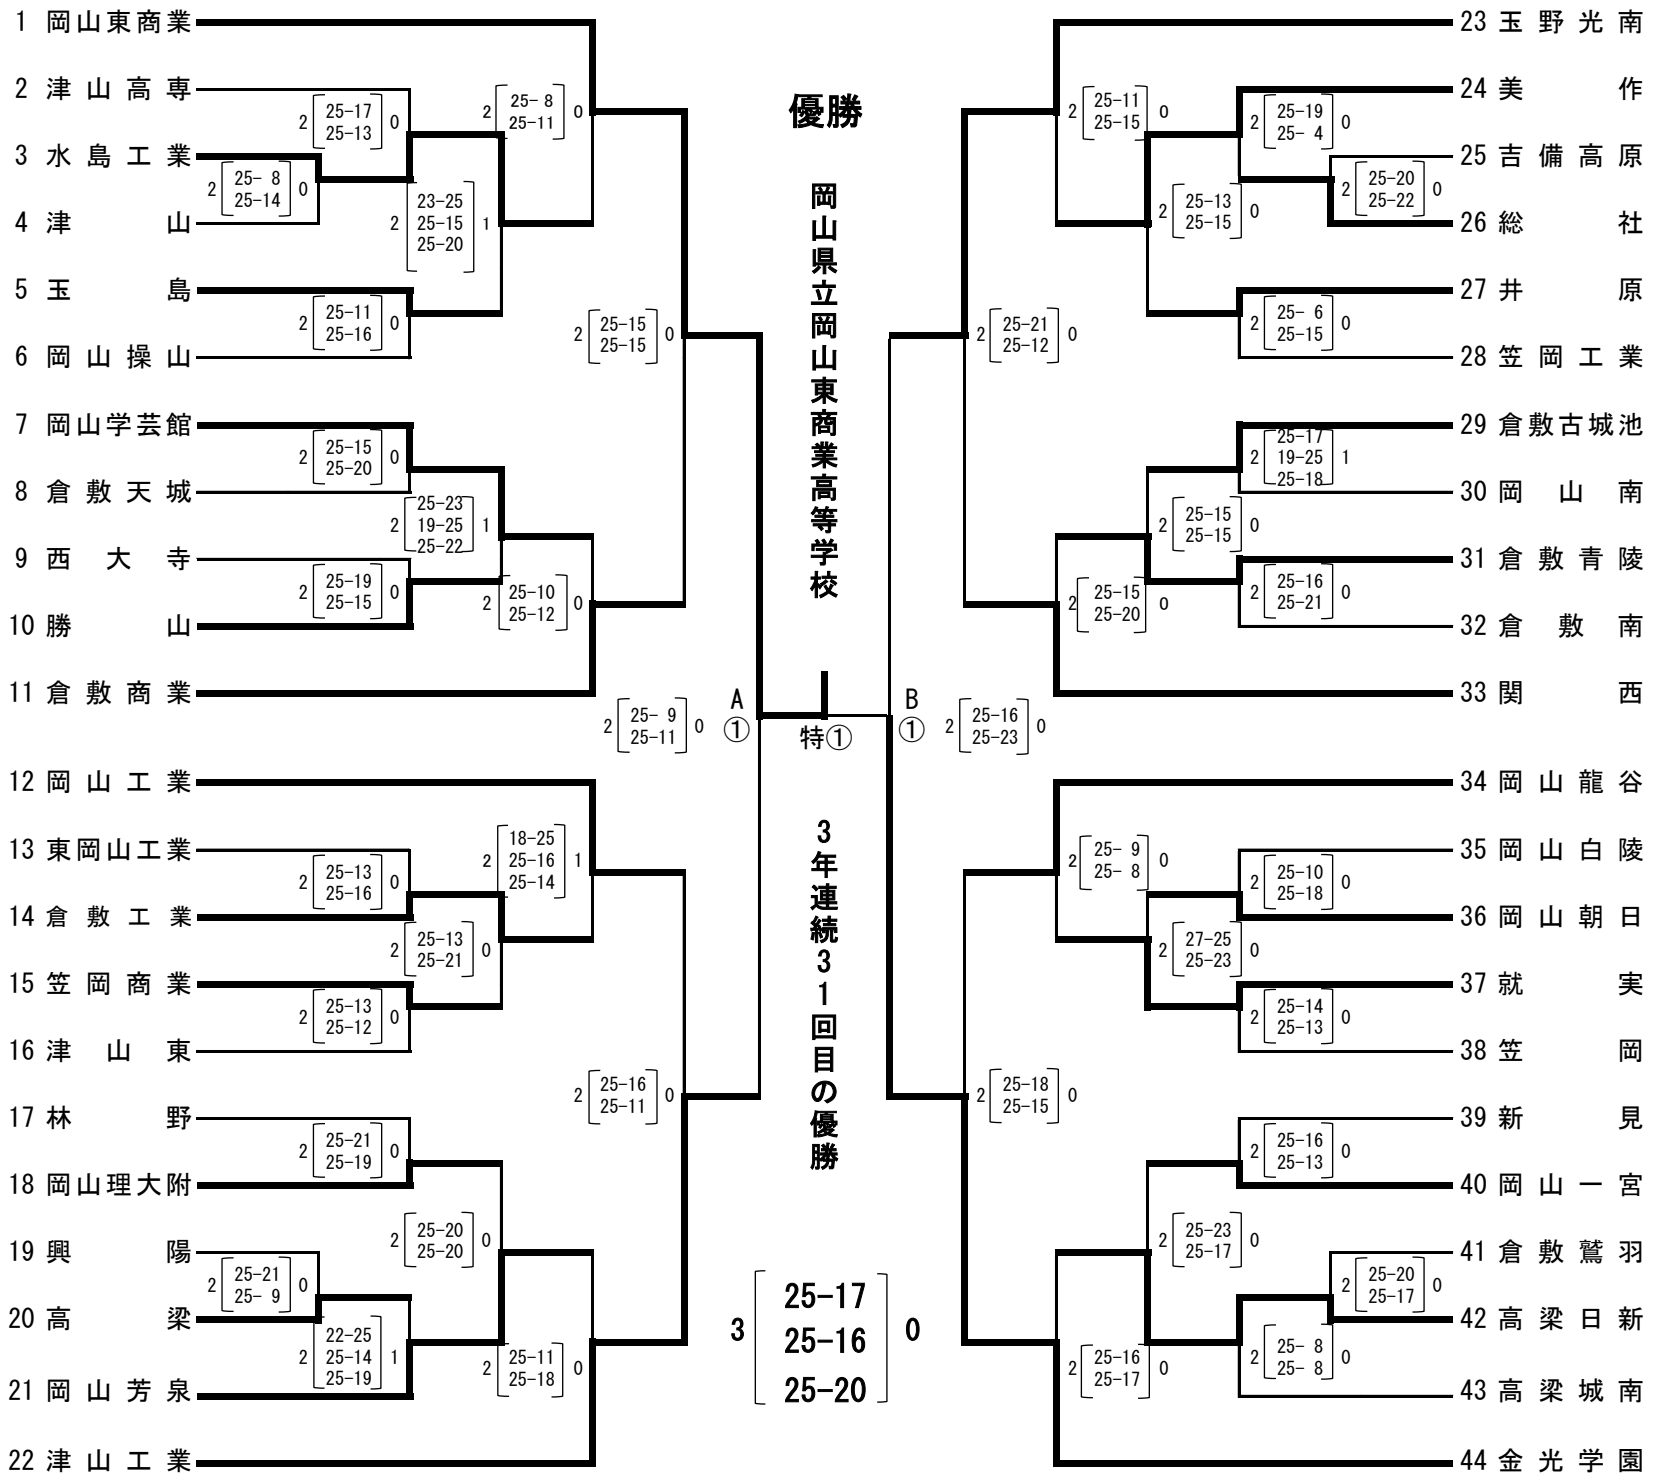

第70回全日本バレーボール高等学校選手権大会 岡山県予選会
兼 平成29年度岡山県高等学校男女バレーボール選手権大会 組合せ表

注1, — は、第1日目の試合を、＝ は、第2日目の試合を示す。
 注2, 第1日、第2日、第3日の第1試合目の補助員は第3試合の該当チームが行う。
 注3, 各会場の開館は、開始式の1時間前とする。(但し、第4日目は9:00開館)

	開始式	プロトコル	競技開始	男子	女子	
第1日 —	10月28日(土)	9:10	9:49	10:00	岡山朝日・東岡山工業	倉敷古城池・笠岡商業
第2日 =	10月29日(日)	9:10	9:49	10:00	なし	倉敷古城池・岡山龍谷
第3日	11月4日(土)	9:10	9:49	10:00	玉野光南	清心女子
第4日	11月11日(土)		9:49	10:00	和気町体育館(男女とも)	

〈男子組合せ〉

第1日 —	第1日 —	第3日	第4日	第3日	第1日 —	第1日 —
(2~10)	(13~21)	(A1~A6)		(B1~B6)	(24~32)	(35~43)
9:10開始式	9:10開始式	9:10開始式	9:49プロトコル	9:10開始式	9:10開始式	9:10開始式
10:00競技開始	10:00競技開始	10:00競技開始	10:00競技開始	10:00競技開始	10:00競技開始	10:00競技開始
東岡山工業 高校体育館	東岡山工業 高校体育館	玉野光南 高校体育館	和気町体育館	玉野光南 高校体育館	岡山朝日 高校体育館	岡山朝日 高校体育館

〈女子組合せ〉

第2日	第1日	第3日	第4日	第3日	第1日	第2日
(2 ~ 12)	(15 ~ 26)	(A 1 ~ A 6)		(B 1 ~ B 6)	(43 ~ 53)	(29 ~ 40)
9:10開始式	9:10開始式	9:10開始式	9:49* 口コル	9:10開始式	9:10開始式	9:10開始式
10:00競技開始	10:00競技開始	10:00競技開始	10:00競技開始	10:00競技開始	10:00競技開始	10:00競技開始
岡山龍谷 高校体育館	倉敷古城池 高校体育館	清心女子 高校体育館	和気町体育館	清心女子 高校体育館	笠岡商業 高校体育館	倉敷古城池 高校体育館