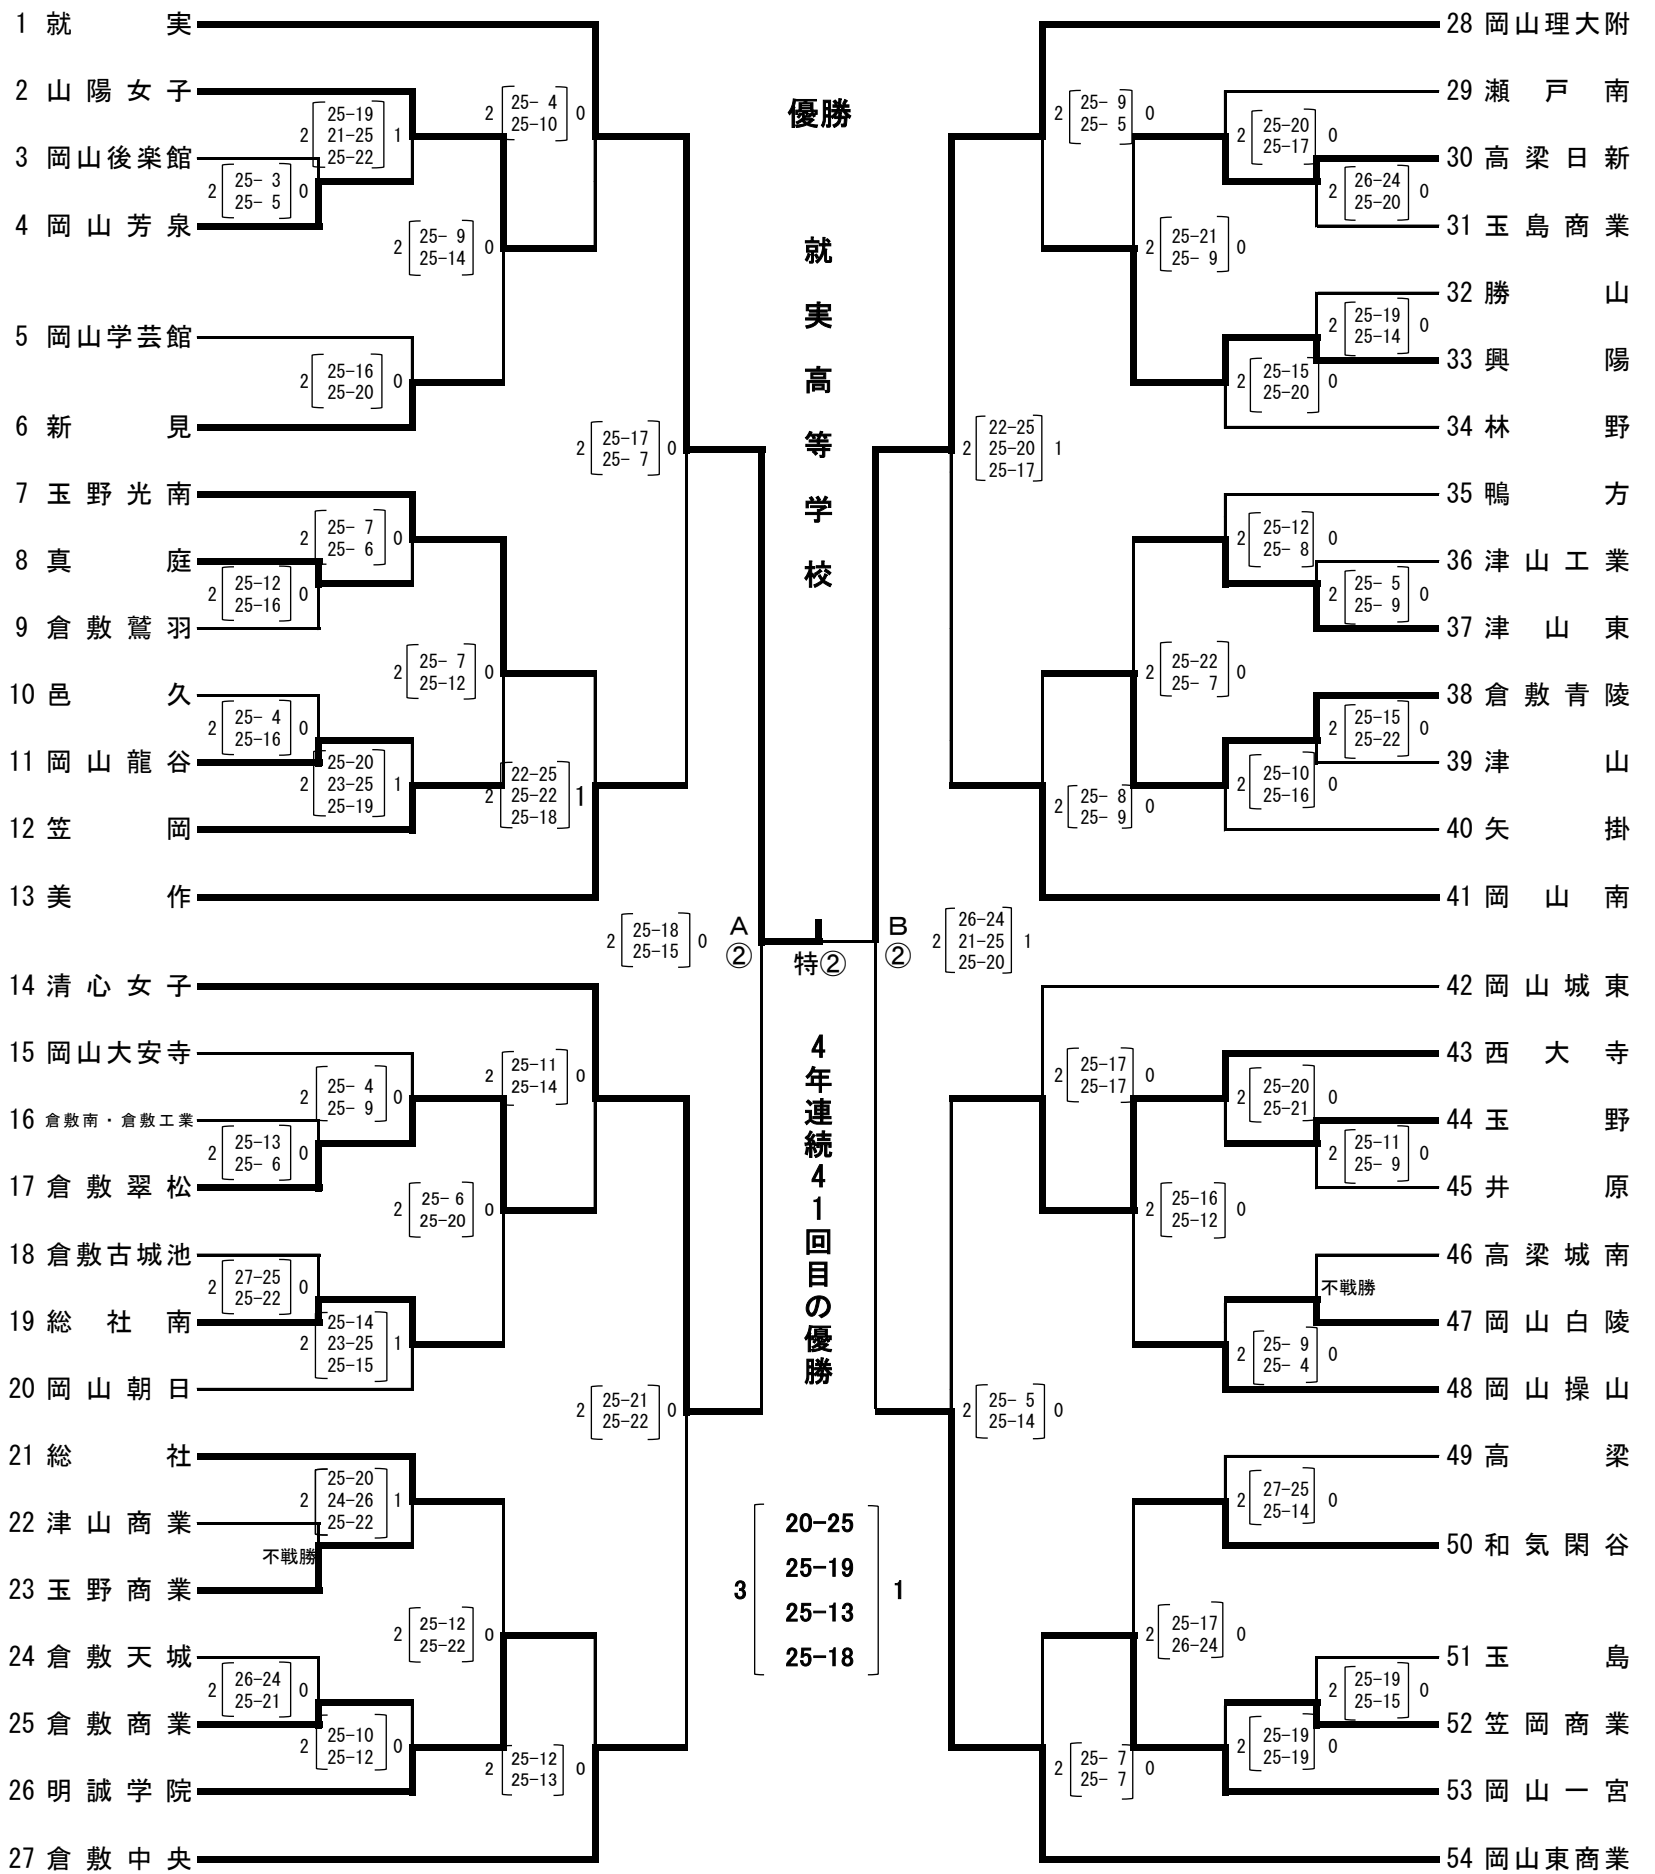

第70回全日本バレーボール高等学校選手権大会 岡山県予選会
兼 平成29年度岡山県高等学校男女バレーボール選手権大会 組合せ表

注1, — は、第1日目の試合を、＝ は、第2日目の試合を示す。
 注2, 第1日、第2日、第3日の第1試合目の補助員は第3試合の該当チームが行う。
 注3, 各会場の開館は、開始式の1時間前とする。(但し、第4日目は9:00開館)

	開始式	プロトコル	競技開始	男子	女子	
第1日 —	10月28日(土)	9:10	9:49	10:00	岡山朝日・東岡山工業	倉敷古城池・笠岡商業
第2日 =	10月29日(日)	9:10	9:49	10:00	なし	倉敷古城池・岡山龍谷
第3日	11月4日(土)	9:10	9:49	10:00	玉野光南	清心女子
第4日	11月11日(土)		9:49	10:00	和気町体育館(男女とも)	

〈男子組合せ〉

第1日 —	第1日 —	第3日	第4日	第3日	第1日 —	第1日 —
(2~10)	(13~21)	(A1~A6)		(B1~B6)	(24~32)	(35~43)
9:10開始式	9:10開始式	9:10開始式	9:49プロトコル	9:10開始式	9:10開始式	9:10開始式
10:00競技開始	10:00競技開始	10:00競技開始	10:00競技開始	10:00競技開始	10:00競技開始	10:00競技開始
東岡山工業 高校体育館	東岡山工業 高校体育館	玉野光南 高校体育館	和気町体育館	玉野光南 高校体育館	岡山朝日 高校体育館	岡山朝日 高校体育館

〈女子組合せ〉

第2日	第1日	第3日	第4日	第3日	第1日	第2日
(2 ~ 12)	(15 ~ 26)	(A 1 ~ A 6)		(B 1 ~ B 6)	(43 ~ 53)	(29 ~ 40)
9:10開始式	9:10開始式	9:10開始式	9:49* 口コル	9:10開始式	9:10開始式	9:10開始式
10:00競技開始	10:00競技開始	10:00競技開始	10:00競技開始	10:00競技開始	10:00競技開始	10:00競技開始
岡山龍谷 高校体育館	倉敷古城池 高校体育館	清心女子 高校体育館	和気町体育館	清心女子 高校体育館	笠岡商業 高校体育館	倉敷古城池 高校体育館