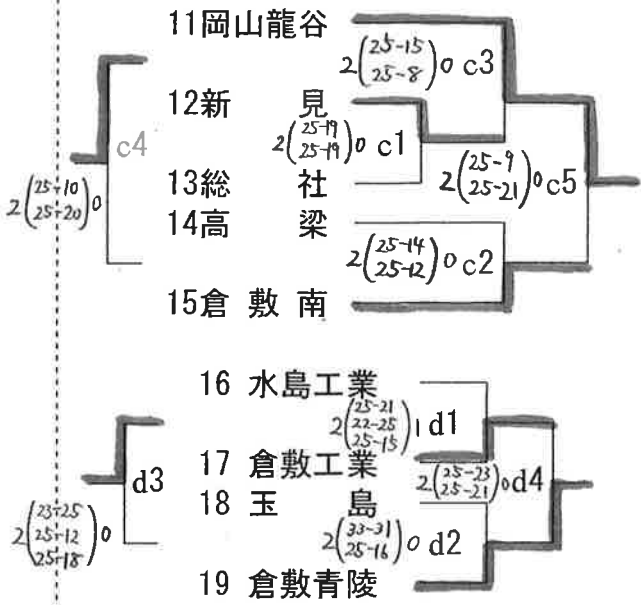

平成29年度 備中支部高等学校男女バレーボール新人大会
組み合わせ

<男子>

第1日 倉敷鷺羽高校体育館

第1日 倉敷南高校体育館

全試合終了後2日目の組合せ抽選を行いますので、各チームの代表の方（顧問または主将）は集合して下さい。集合会場は、当日連絡させていただきます。

第2日 倉敷鷺羽・倉敷南高校体育館

シード校決定
1位リーグ戦

2、3、4、5位トーナメント

	A	B	C	D
A		a1	a3	a5
B			b5	b3
C				b1
D				

1位リーグ戦

	龍谷	倉商	青陵	金光
3位	龍谷	$0 \begin{pmatrix} 19-25 \\ 14-25 \end{pmatrix} 2$	$2 \begin{pmatrix} 25-14 \\ 25-16 \end{pmatrix} 0$	$0 \begin{pmatrix} 13-25 \\ 13-25 \end{pmatrix} 2$
2位	倉商	$2 \begin{pmatrix} 25-19 \\ 25-14 \end{pmatrix} 0$	$2 \begin{pmatrix} 25-15 \\ 25-10 \end{pmatrix} 0$	$0 \begin{pmatrix} 24-26 \\ 18-25 \end{pmatrix} 2$
4位	青陵	$0 \begin{pmatrix} 14-25 \\ 16-25 \end{pmatrix} 2$	$0 \begin{pmatrix} 15-25 \\ 10-25 \end{pmatrix} 2$	$0 \begin{pmatrix} 16-25 \\ 15-25 \end{pmatrix} 2$
1位	金光	$2 \begin{pmatrix} 25-13 \\ 25-13 \end{pmatrix} 0$	$2 \begin{pmatrix} 26-24 \\ 25-18 \end{pmatrix} 0$	$2 \begin{pmatrix} 25-16 \\ 25-15 \end{pmatrix} 0$

備中支部 (女子)

<女子>

第1日 玉島商業高校 体育館

第1日 矢掛高校 体育館

第2日会場 倉敷中央高校体育館

1位トーナメント

3位決定戦

2位・3位・4位トーナメント

2位・3位・4位トーナメント 矢掛高校体育館