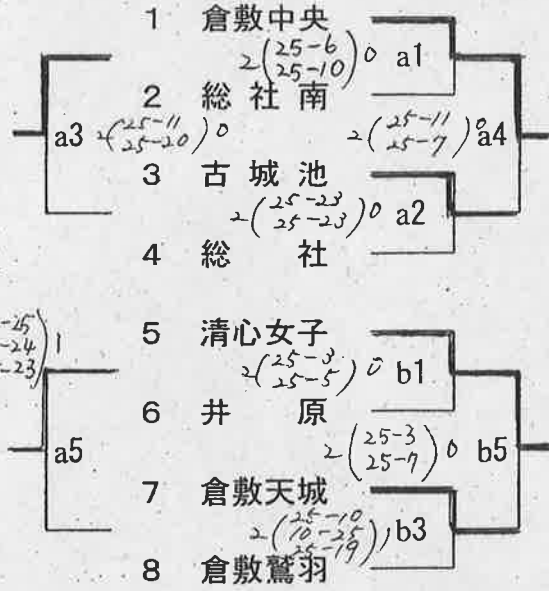

平成29年度 備中支部高等学校男女バレーボール新人大会
組み合わせ

<男子>

第1日 倉敷鷺羽高校体育館

第1日 倉敷南高校体育館

全試合終了後2日目の組合せ抽選を行いますので、各チームの代表の方（顧問または主将）は集合して下さい。集合会場は、当日連絡させていただきます。

第2日 倉敷鷺羽・倉敷南高校体育館

シード校決定
1位リーグ戦

2、3、4、5位トーナメント

	A	B	C	D
A		a1	a3	a5
B			b5	b3
C				b1
D				

1位リーグ戦

	龍谷	倉商	青陵	金光
3位	龍谷	$0 \begin{pmatrix} 19-25 \\ 14-25 \end{pmatrix} 2$	$2 \begin{pmatrix} 25-14 \\ 25-16 \end{pmatrix} 0$	$0 \begin{pmatrix} 13-25 \\ 13-25 \end{pmatrix} 2$
2位	倉商	$2 \begin{pmatrix} 25-19 \\ 25-14 \end{pmatrix} 0$	$2 \begin{pmatrix} 25-15 \\ 25-10 \end{pmatrix} 0$	$0 \begin{pmatrix} 24-26 \\ 18-25 \end{pmatrix} 2$
4位	青陵	$0 \begin{pmatrix} 14-25 \\ 16-25 \end{pmatrix} 2$	$0 \begin{pmatrix} 15-25 \\ 10-25 \end{pmatrix} 2$	$0 \begin{pmatrix} 16-25 \\ 15-25 \end{pmatrix} 2$
1位	金光	$2 \begin{pmatrix} 25-13 \\ 25-13 \end{pmatrix} 0$	$2 \begin{pmatrix} 26-24 \\ 25-18 \end{pmatrix} 0$	$2 \begin{pmatrix} 25-16 \\ 25-15 \end{pmatrix} 0$

備中支部 (女子)

<女子>

第1日 玉島商業高校 体育館

第1日 矢掛高校 体育館

第2日会場 倉敷中央高校体育館

1位トーナメント

3位決定戦

2位・3位・4位トーナメント

2位・3位・4位トーナメント 矢掛高校体育館