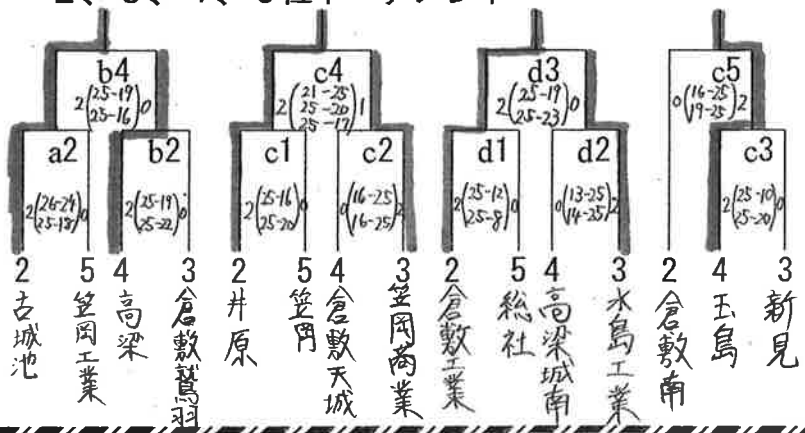

平成29年度 備中支部高等学校男女バレーボール新人大会
組み合わせ

<男子>

第1日 倉敷鷺羽高校体育館

第1日 倉敷南高校体育館

全試合終了後2日目の組合せ抽選を行いますので、各チームの代表の方（顧問または主将）は集合して下さい。集合会場は、当日連絡させていただきます。

第2日 倉敷鷺羽・倉敷南高校体育館

シード校決定
1位リーグ戦

2、3、4、5位トーナメント

	A	B	C	D
A		a1	a3	a5
B			b5	b3
C				b1
D				

1位リーグ戦

	龍谷	倉商	青陵	金光
3位	龍谷	$0 \begin{pmatrix} 19-25 \\ 14-25 \end{pmatrix} 2$	$2 \begin{pmatrix} 25-14 \\ 25-16 \end{pmatrix} 0$	$0 \begin{pmatrix} 13-25 \\ 13-25 \end{pmatrix} 2$
2位	倉商	$2 \begin{pmatrix} 25-19 \\ 25-14 \end{pmatrix} 0$	$2 \begin{pmatrix} 25-15 \\ 25-10 \end{pmatrix} 0$	$0 \begin{pmatrix} 24-26 \\ 18-25 \end{pmatrix} 2$
4位	青陵	$0 \begin{pmatrix} 14-25 \\ 16-25 \end{pmatrix} 2$	$0 \begin{pmatrix} 15-25 \\ 10-25 \end{pmatrix} 2$	$0 \begin{pmatrix} 16-25 \\ 15-25 \end{pmatrix} 2$
1位	金光	$2 \begin{pmatrix} 25-13 \\ 25-13 \end{pmatrix} 0$	$2 \begin{pmatrix} 26-24 \\ 25-18 \end{pmatrix} 0$	$2 \begin{pmatrix} 25-16 \\ 25-15 \end{pmatrix} 0$

2位・3位・4位トーナメント 矢掛高校体育館