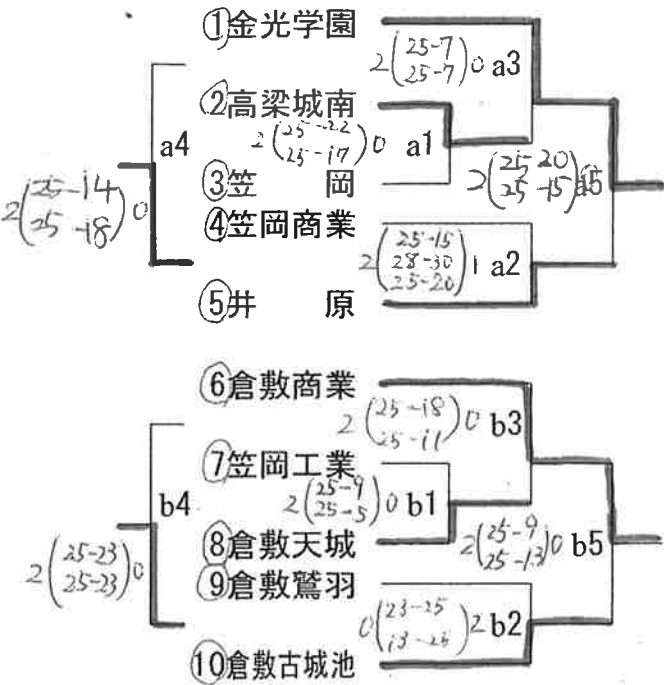

平成29年度 備中支部高等学校男女バレーボール新人大会
組み合わせ

<男子>

第1日 倉敷鷺羽高校体育館

第1日 倉敷南高校体育館

全試合終了後2日目の組合せ抽選を行いますので、各チームの代表の方（顧問または主将）は集合して下さい。集合会場は、当日連絡させていただきます。

第2日 倉敷鷺羽・倉敷南高校体育館

シード校決定
1位リーグ戦

2、3、4、5位トーナメント

	A	B	C	D
A		a1	a3	a5
B			b5	b3
C				b1
D				

1位リーグ戦

	龍谷	倉商	青陵	金光
3位	龍谷	$0 \begin{pmatrix} 19-25 \\ 14-25 \end{pmatrix} 2$	$2 \begin{pmatrix} 25-14 \\ 25-16 \end{pmatrix} 0$	$0 \begin{pmatrix} 13-25 \\ 13-25 \end{pmatrix} 2$
2位	倉商	$2 \begin{pmatrix} 25-19 \\ 25-14 \end{pmatrix} 0$	$2 \begin{pmatrix} 25-15 \\ 25-10 \end{pmatrix} 0$	$0 \begin{pmatrix} 24-26 \\ 18-25 \end{pmatrix} 2$
4位	青陵	$0 \begin{pmatrix} 14-25 \\ 16-25 \end{pmatrix} 2$	$0 \begin{pmatrix} 15-25 \\ 10-25 \end{pmatrix} 2$	$0 \begin{pmatrix} 16-25 \\ 15-25 \end{pmatrix} 2$
1位	金光	$2 \begin{pmatrix} 25-13 \\ 25-13 \end{pmatrix} 0$	$2 \begin{pmatrix} 26-24 \\ 25-18 \end{pmatrix} 0$	$2 \begin{pmatrix} 25-16 \\ 25-15 \end{pmatrix} 0$

備中支部 (女子)

<女子>

第1日 玉島商業高校 体育館

第1日 矢掛高校 体育館

第2日会場 倉敷中央高校体育館

1位トーナメント

3位決定戦

2位・3位・4位トーナメント

2位・3位・4位トーナメント 矢掛高校体育館