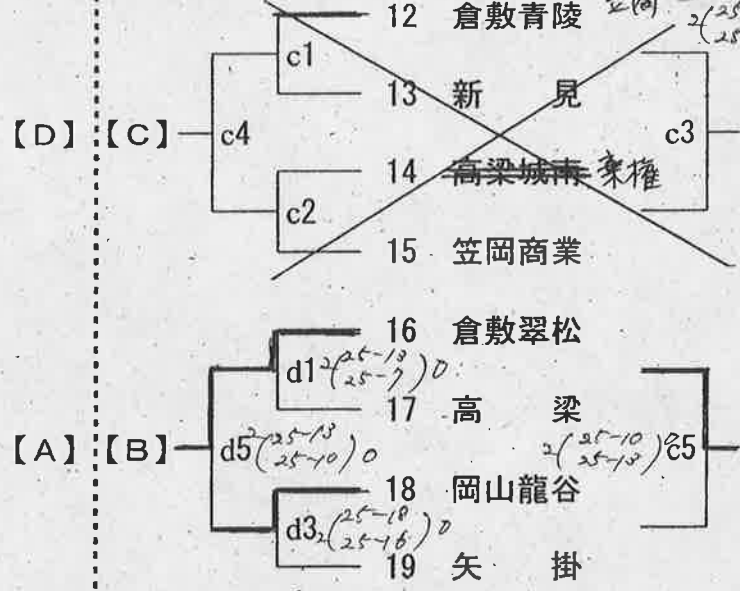

平成29年度 備中支部高等学校男女バレーボール新人大会
組み合わせ

<男子>

第1日 倉敷鷺羽高校体育館

第1日 倉敷南高校体育館

全試合終了後2日目の組合せ抽選を行いますので、各チームの代表の方（顧問または主将）は集合して下さい。集合会場は、当日連絡させていただきます。

第2日 倉敷鷺羽・倉敷南高校体育館

シード校決定
1位リーグ戦

2、3、4、5位トーナメント

	A	B	C	D
A		a1	a3	a5
B			b5	b3
C				b1
D				

1位リーグ戦

	龍谷	倉商	青陵	金光
3位	龍谷	$0 \begin{pmatrix} 19-25 \\ 14-25 \end{pmatrix} 2$	$2 \begin{pmatrix} 25-14 \\ 25-16 \end{pmatrix} 0$	$0 \begin{pmatrix} 13-25 \\ 13-25 \end{pmatrix} 2$
2位	倉商	$2 \begin{pmatrix} 25-19 \\ 25-14 \end{pmatrix} 0$	$2 \begin{pmatrix} 25-15 \\ 25-10 \end{pmatrix} 0$	$0 \begin{pmatrix} 24-26 \\ 18-25 \end{pmatrix} 2$
4位	青陵	$0 \begin{pmatrix} 14-25 \\ 16-25 \end{pmatrix} 2$	$0 \begin{pmatrix} 15-25 \\ 10-25 \end{pmatrix} 2$	$0 \begin{pmatrix} 16-25 \\ 15-25 \end{pmatrix} 2$
1位	金光	$2 \begin{pmatrix} 25-13 \\ 25-13 \end{pmatrix} 0$	$2 \begin{pmatrix} 26-24 \\ 25-18 \end{pmatrix} 0$	$2 \begin{pmatrix} 25-16 \\ 25-15 \end{pmatrix} 0$

備中支部 (女子)

<女子>

第1日 玉島商業高校 体育館

第1日 矢掛高校 体育館

第2日会場 倉敷中央高校体育館

1位トーナメント

3位決定戦

2位・3位・4位トーナメント

2位・3位・4位トーナメント 矢掛高校体育館