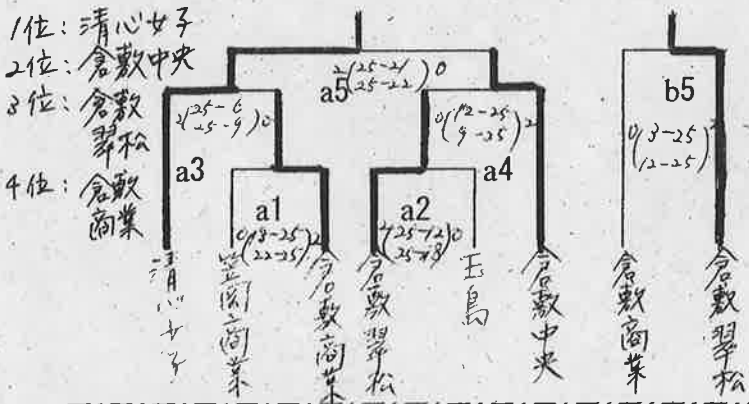

備中支部 (女子)

<女子>

第1日 玉島商業高校 体育館

第1日 矢掛高校 体育館

第2日会場 倉敷中央高校体育館

1位トーナメント

3位決定戦

2位・3位・4位トーナメント

2位・3位・4位トーナメント 矢掛高校体育館