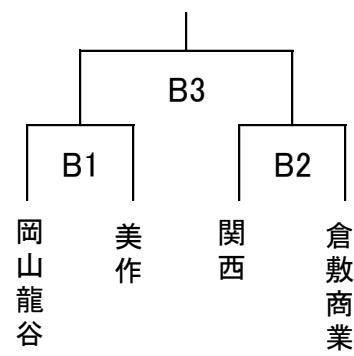

平成29年度岡山県高等学校男女バレーボール新人大会 兼
第26回中国高等学校新人バレーボール大会 岡山県予選会 組合せ表

注1, ---は、第1日目の試合を、——は、第2日目の試合を示す。
注2, 各会場の開館は、開始式の1時間前とする。

| | 開始式 | プロトコール | 競技開始 | 男子 | 女子 |
|---------|-----------|--------|------|-------|-----------|
| 第1日 --- | 12月23日(土) | 9:10 | 9:49 | 10:00 | ※男子なし |
| 第2日 —— | 12月24日(日) | 9:10 | 9:49 | 10:00 | 岡山城東・玉野 |
| 第3日 | 1月13日(土) | 9:10 | 9:49 | 10:00 | 岡山城東・玉野 |
| 第4日 | 1月27日(土) | | 9:49 | 10:00 | 岡山南 興陽 |

〈男子組合せ〉

第4日 岡山東商業高校 (第3日目終了後に抽選)

ブロック1位トーナメント

ブロック2位トーナメント

代表決定戦

〈女子組合せ〉

第4日 興陽高校 (第3日目終了後に抽選)

ブロック1位トーナメント

ブロック2位トーナメント

代表決定戦