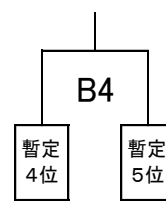

〈男子組合せ〉

第4日 岡山東商業高校 (第3日目終了後に抽選)

ブロック1位トーナメント

ブロック2位トーナメント

代表決定戦

〈女子組合せ〉

第4日 興陽高校 (第3日目終了後に抽選)

ブロック1位トーナメント

ブロック2位トーナメント

代表決定戦