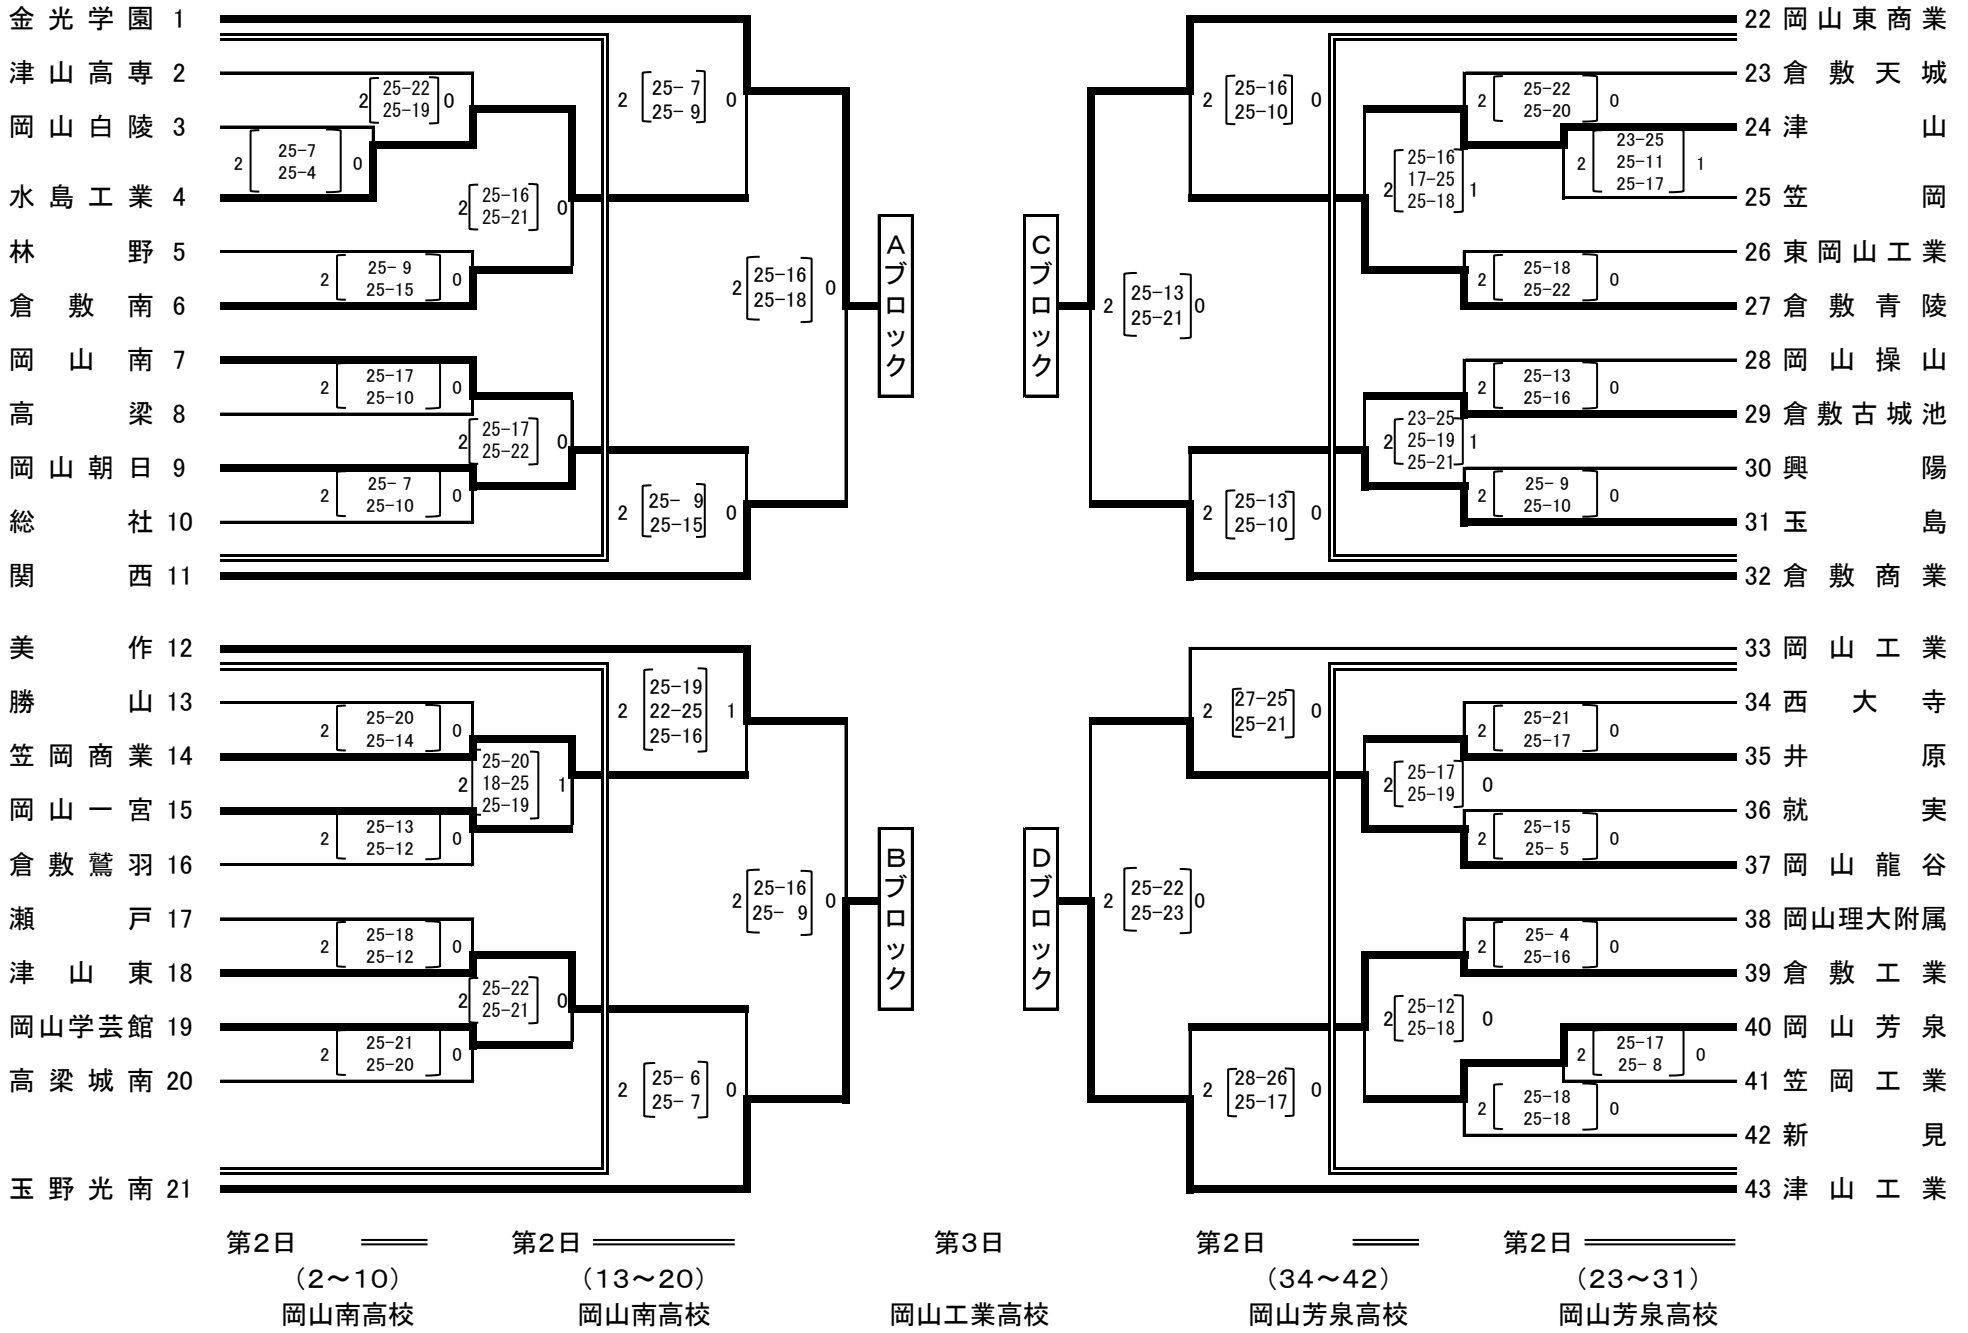

平成29年度岡山県高等学校男女バレーボール新人大会 兼
第26回中国高等学校新人バレーボール大会 岡山県予選会 組合せ表

注1, ---は、第1日目の試合を、——は、第2日目の試合を示す。
注2, 各会場の開館は、開始式の1時間前とする。

| | 開始式 | プロトコール | 競技開始 | 男子 | 女子 |
|---------|-----------|--------|------|-------|-----------|
| 第1日 --- | 12月23日(土) | 9:10 | 9:49 | 10:00 | ※男子なし |
| 第2日 —— | 12月24日(日) | 9:10 | 9:49 | 10:00 | 岡山城東・玉野 |
| 第3日 | 1月13日(土) | 9:10 | 9:49 | 10:00 | 岡山城東・玉野 |
| 第4日 | 1月27日(土) | | 9:49 | 10:00 | 岡山南 興陽 |

〈男子組合せ〉

第4日 岡山東商業高校 (第3日目終了後に抽選)

ブロック1位トーナメント

ブロック2位トーナメント

代表決定戦

〈女子組合せ〉

第4日 興陽高校 (第3日目終了後に抽選)

ブロック1位トーナメント

ブロック2位トーナメント

代表決定戦