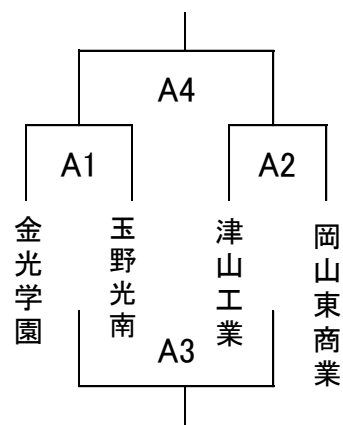

平成29年度岡山県高等学校男女バレーボール新人大会 兼
第26回中国高等学校新人バレーボール大会 岡山県予選会 組合せ表

注1, ---は、第1日目の試合を、——は、第2日目の試合を示す。
注2, 各会場の開館は、開始式の1時間前とする。

| | 開始式 | プロトコール | 競技開始 | 男子 | 女子 |
|---------|-----------|--------|------|-------|-----------|
| 第1日 --- | 12月23日(土) | 9:10 | 9:49 | 10:00 | ※男子なし |
| 第2日 —— | 12月24日(日) | 9:10 | 9:49 | 10:00 | 岡山城東・玉野 |
| 第3日 | 1月13日(土) | 9:10 | 9:49 | 10:00 | 岡山城東・玉野 |
| 第4日 | 1月27日(土) | | 9:49 | 10:00 | 岡山南 興陽 |

〈男子組合せ〉

第4日 岡山東商業高校 (第3日目終了後に抽選)

ブロック1位トーナメント

ブロック2位トーナメント

代表決定戦

〈女子組合せ〉

第4日 興陽高校 (第3日目終了後に抽選)

ブロック1位トーナメント

ブロック2位トーナメント

代表決定戦