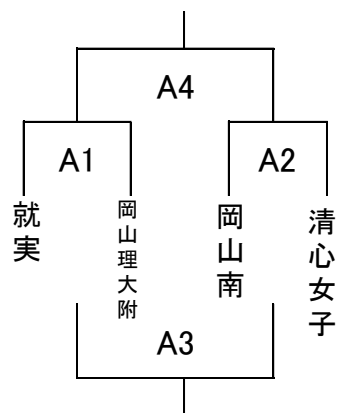

平成29年度岡山県高等学校男女バレーボール新人大会 兼
第26回中国高等学校新人バレーボール大会 岡山県予選会 組合せ表

注1, ---は、第1日目の試合を、——は、第2日目の試合を示す。
注2, 各会場の開館は、開始式の1時間前とする。

| | 開始式 | プロトコール | 競技開始 | 男子 | 女子 |
|---------|-----------|--------|------|-------|-----------|
| 第1日 --- | 12月23日(土) | 9:10 | 9:49 | 10:00 | ※男子なし |
| 第2日 —— | 12月24日(日) | 9:10 | 9:49 | 10:00 | 岡山城東・玉野 |
| 第3日 | 1月13日(土) | 9:10 | 9:49 | 10:00 | 岡山城東・玉野 |
| 第4日 | 1月27日(土) | | 9:49 | 10:00 | 岡山南 興陽 |

〈男子組合せ〉

第4日 岡山東商業高校 (第3日目終了後に抽選)

ブロック1位トーナメント

ブロック2位トーナメント

代表決定戦

〈女子組合せ〉

第4日 興陽高校 (第3日目終了後に抽選)

ブロック1位トーナメント

ブロック2位トーナメント

代表決定戦