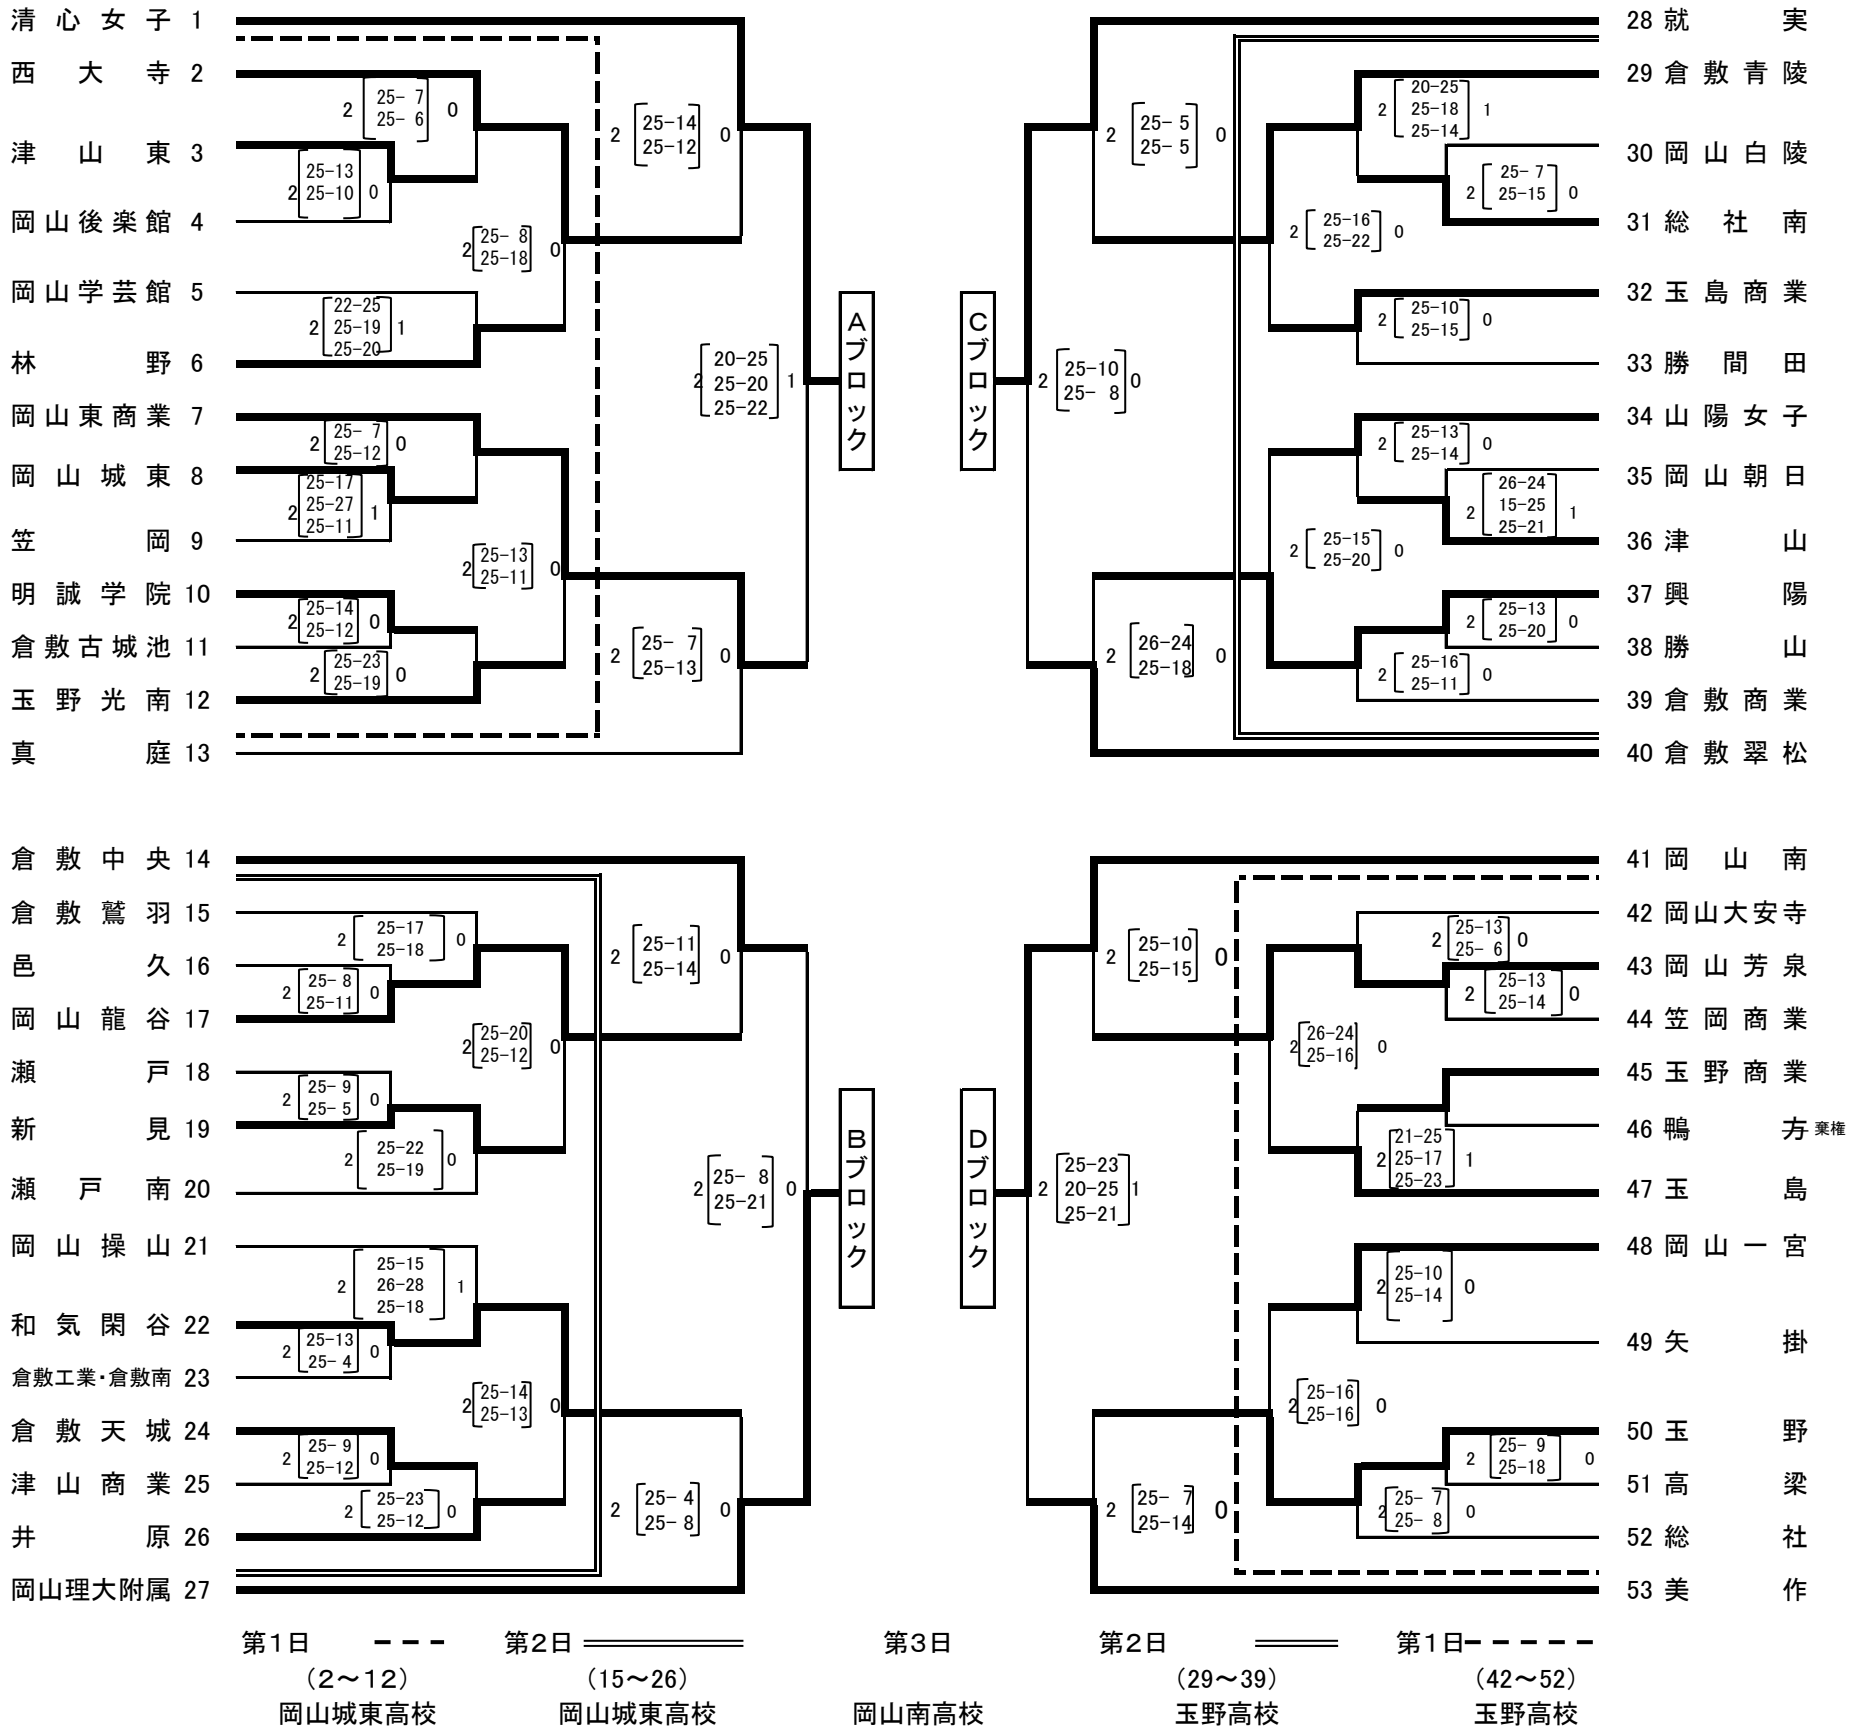

平成29年度岡山県高等学校男女バレーボール新人大会 兼
第26回中国高等学校新人バレーボール大会 岡山県予選会 組合せ表

注1, ---は、第1日目の試合を、——は、第2日目の試合を示す。
注2, 各会場の開館は、開始式の1時間前とする。

| | 開始式 | プロトコール | 競技開始 | 男子 | 女子 |
|---------|-----------|--------|------|-------|-----------|
| 第1日 --- | 12月23日(土) | 9:10 | 9:49 | 10:00 | ※男子なし |
| 第2日 —— | 12月24日(日) | 9:10 | 9:49 | 10:00 | 岡山城東・玉野 |
| 第3日 | 1月13日(土) | 9:10 | 9:49 | 10:00 | 岡山城東・玉野 |
| 第4日 | 1月27日(土) | | 9:49 | 10:00 | 岡山南 興陽 |

〈男子組合せ〉

第4日 岡山東商業高校 (第3日目終了後に抽選)

ブロック1位トーナメント

ブロック2位トーナメント

代表決定戦

〈女子組合せ〉

第4日 興陽高校 (第3日目終了後に抽選)

ブロック1位トーナメント

ブロック2位トーナメント

代表決定戦