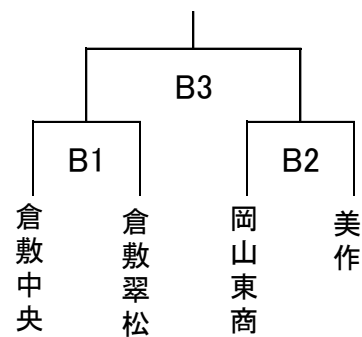

平成29年度岡山県高等学校男女バレーボール新人大会 兼
第26回中国高等学校新人バレーボール大会 岡山県予選会 組合せ表

注1, ---は、第1日目の試合を、——は、第2日目の試合を示す。
注2, 各会場の開館は、開始式の1時間前とする。

| | 開始式 | プロトコール | 競技開始 | 男子 | 女子 |
|---------|-----------|--------|------|-------|-----------|
| 第1日 --- | 12月23日(土) | 9:10 | 9:49 | 10:00 | ※男子なし |
| 第2日 —— | 12月24日(日) | 9:10 | 9:49 | 10:00 | 岡山城東・玉野 |
| 第3日 | 1月13日(土) | 9:10 | 9:49 | 10:00 | 岡山城東・玉野 |
| 第4日 | 1月27日(土) | | 9:49 | 10:00 | 岡山南 興陽 |

〈男子組合せ〉

第4日 岡山東商業高校 (第3日目終了後に抽選)

ブロック1位トーナメント

ブロック2位トーナメント

代表決定戦

〈女子組合せ〉

第4日 興陽高校 (第3日目終了後に抽選)

ブロック1位トーナメント

ブロック2位トーナメント

代表決定戦