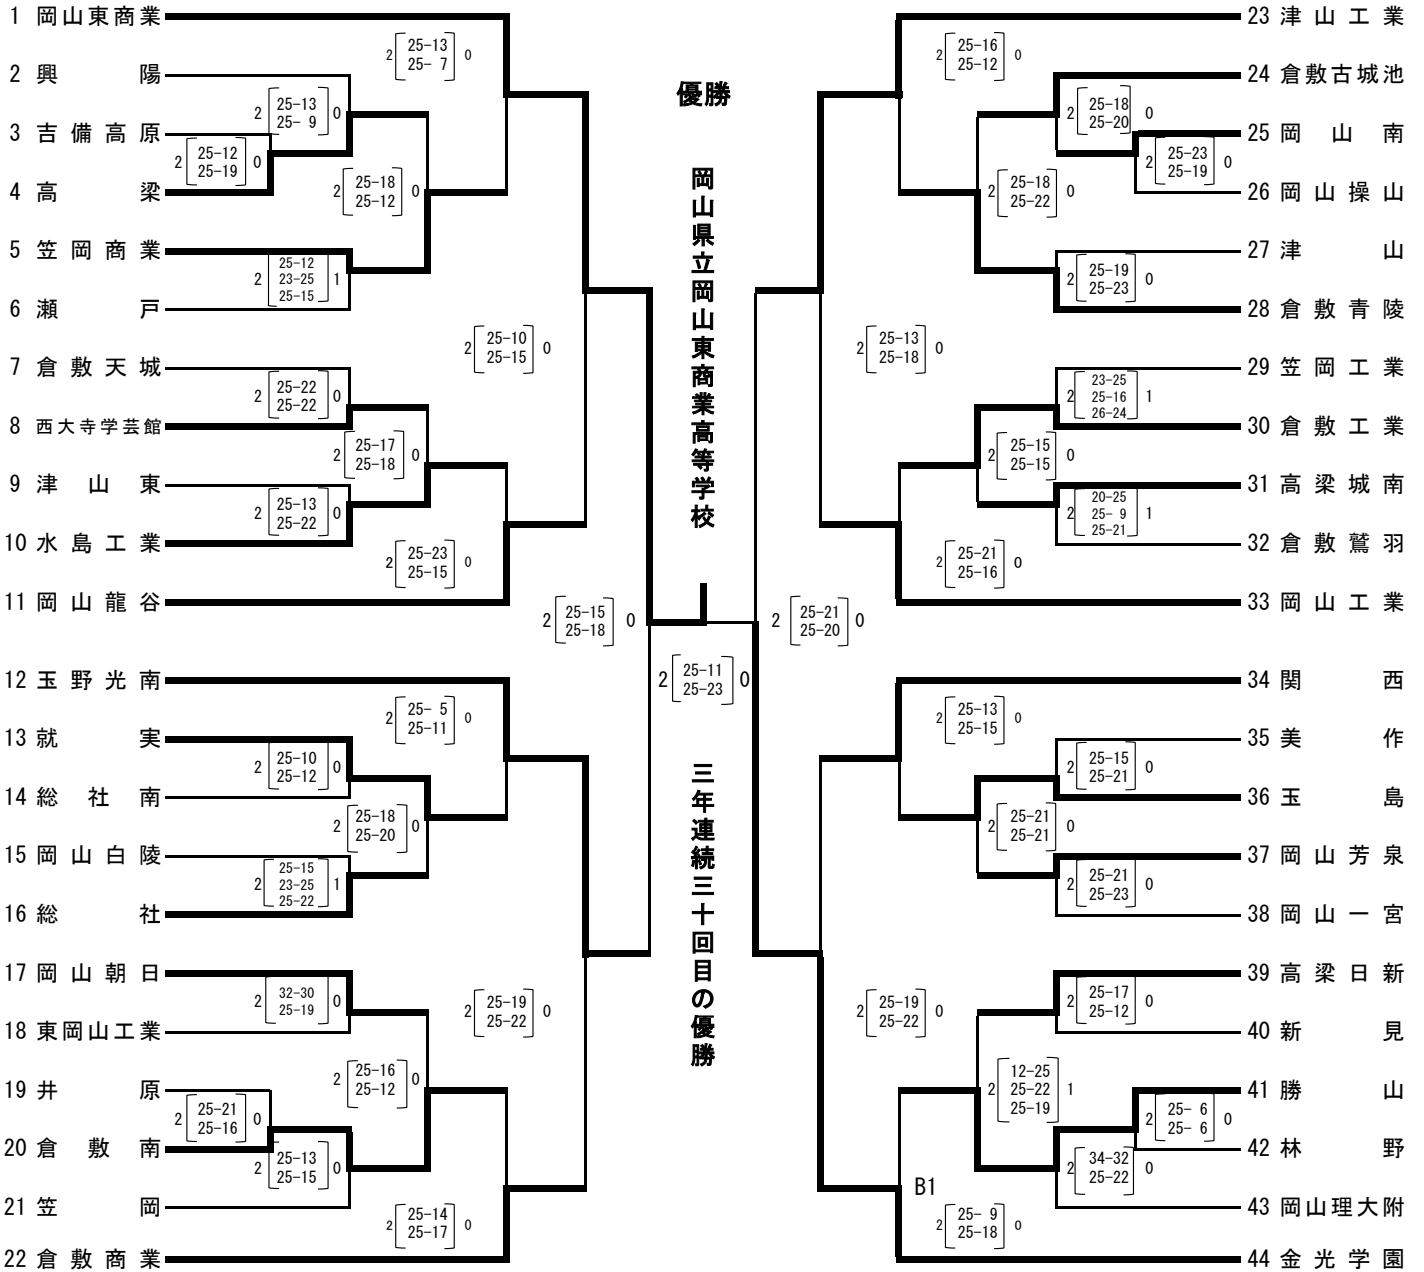

平成29年度全国高等学校総合体育大会（バレーボール競技）岡山県予選会
兼 第56回岡山県高等学校総合体育大会（バレーボール競技） 組合せ表

注1、—— は、第1日目の試合を、＝＝ は、第2日目の試合を示す。
 注2、第1日、第2日、第3日の第1試合目の補助員は第3試合の該当チームが行う。
 注3、各会場の開館は、開始式の1時間前とする。（但し、第4日目は9:00開館）

		開始式	フ・ロコル	競技開始	男子	女子
第1日 ——	6月 3日(土)	9:10	9:49	10:00	倉敷工業・水島工業	総社・玉島
第2日 ＝＝	6月 4日(日)	9:10	9:49	10:00	なし	総社・玉島
第3日	6月10日(土)	9:10	9:49	10:00	倉敷商業	清心女子
第4日	6月17日(土)		9:49	10:00	笠岡総合体育館（男女とも）	

〈男子組合せ〉

第1日 ——	第1日 ——	第3日	第4日	第3日	第1日 ——	第1日 ——
(2~10)	(13~21)	(A1~A6)		(B1~B6)	(35~43)	(24~32)
9:10開始式	9:10開始式	9:10開始式	9:49フ・ロコル	9:10開始式	9:10開始式	9:10開始式
10:00競技開始	10:00競技開始	10:00競技開始	10:00競技開始	10:00競技開始	10:00競技開始	10:00競技開始
水島工業 高校体育館	水島工業 高校体育館	倉敷商業 高校体育館	笠岡総合体育館	倉敷商業 高校体育館	倉敷工業 高校体育館	倉敷工業 高校体育館

〈女子組合せ〉

第1日 —— (2~12)	第2日 ===== (15~26)	第3日 (A1~A6)	第4日	第3日 (B1~B6)	第2日 ===== (29~40)	第1日 —— (43~53)
9:10開始式	9:10開始式	9:10開始式	9:49* トコール	9:10開始式	9:10開始式	9:10開始式
10:00競技開始	10:00競技開始	10:00競技開始	10:00競技開始	10:00競技開始	10:00競技開始	10:00競技開始