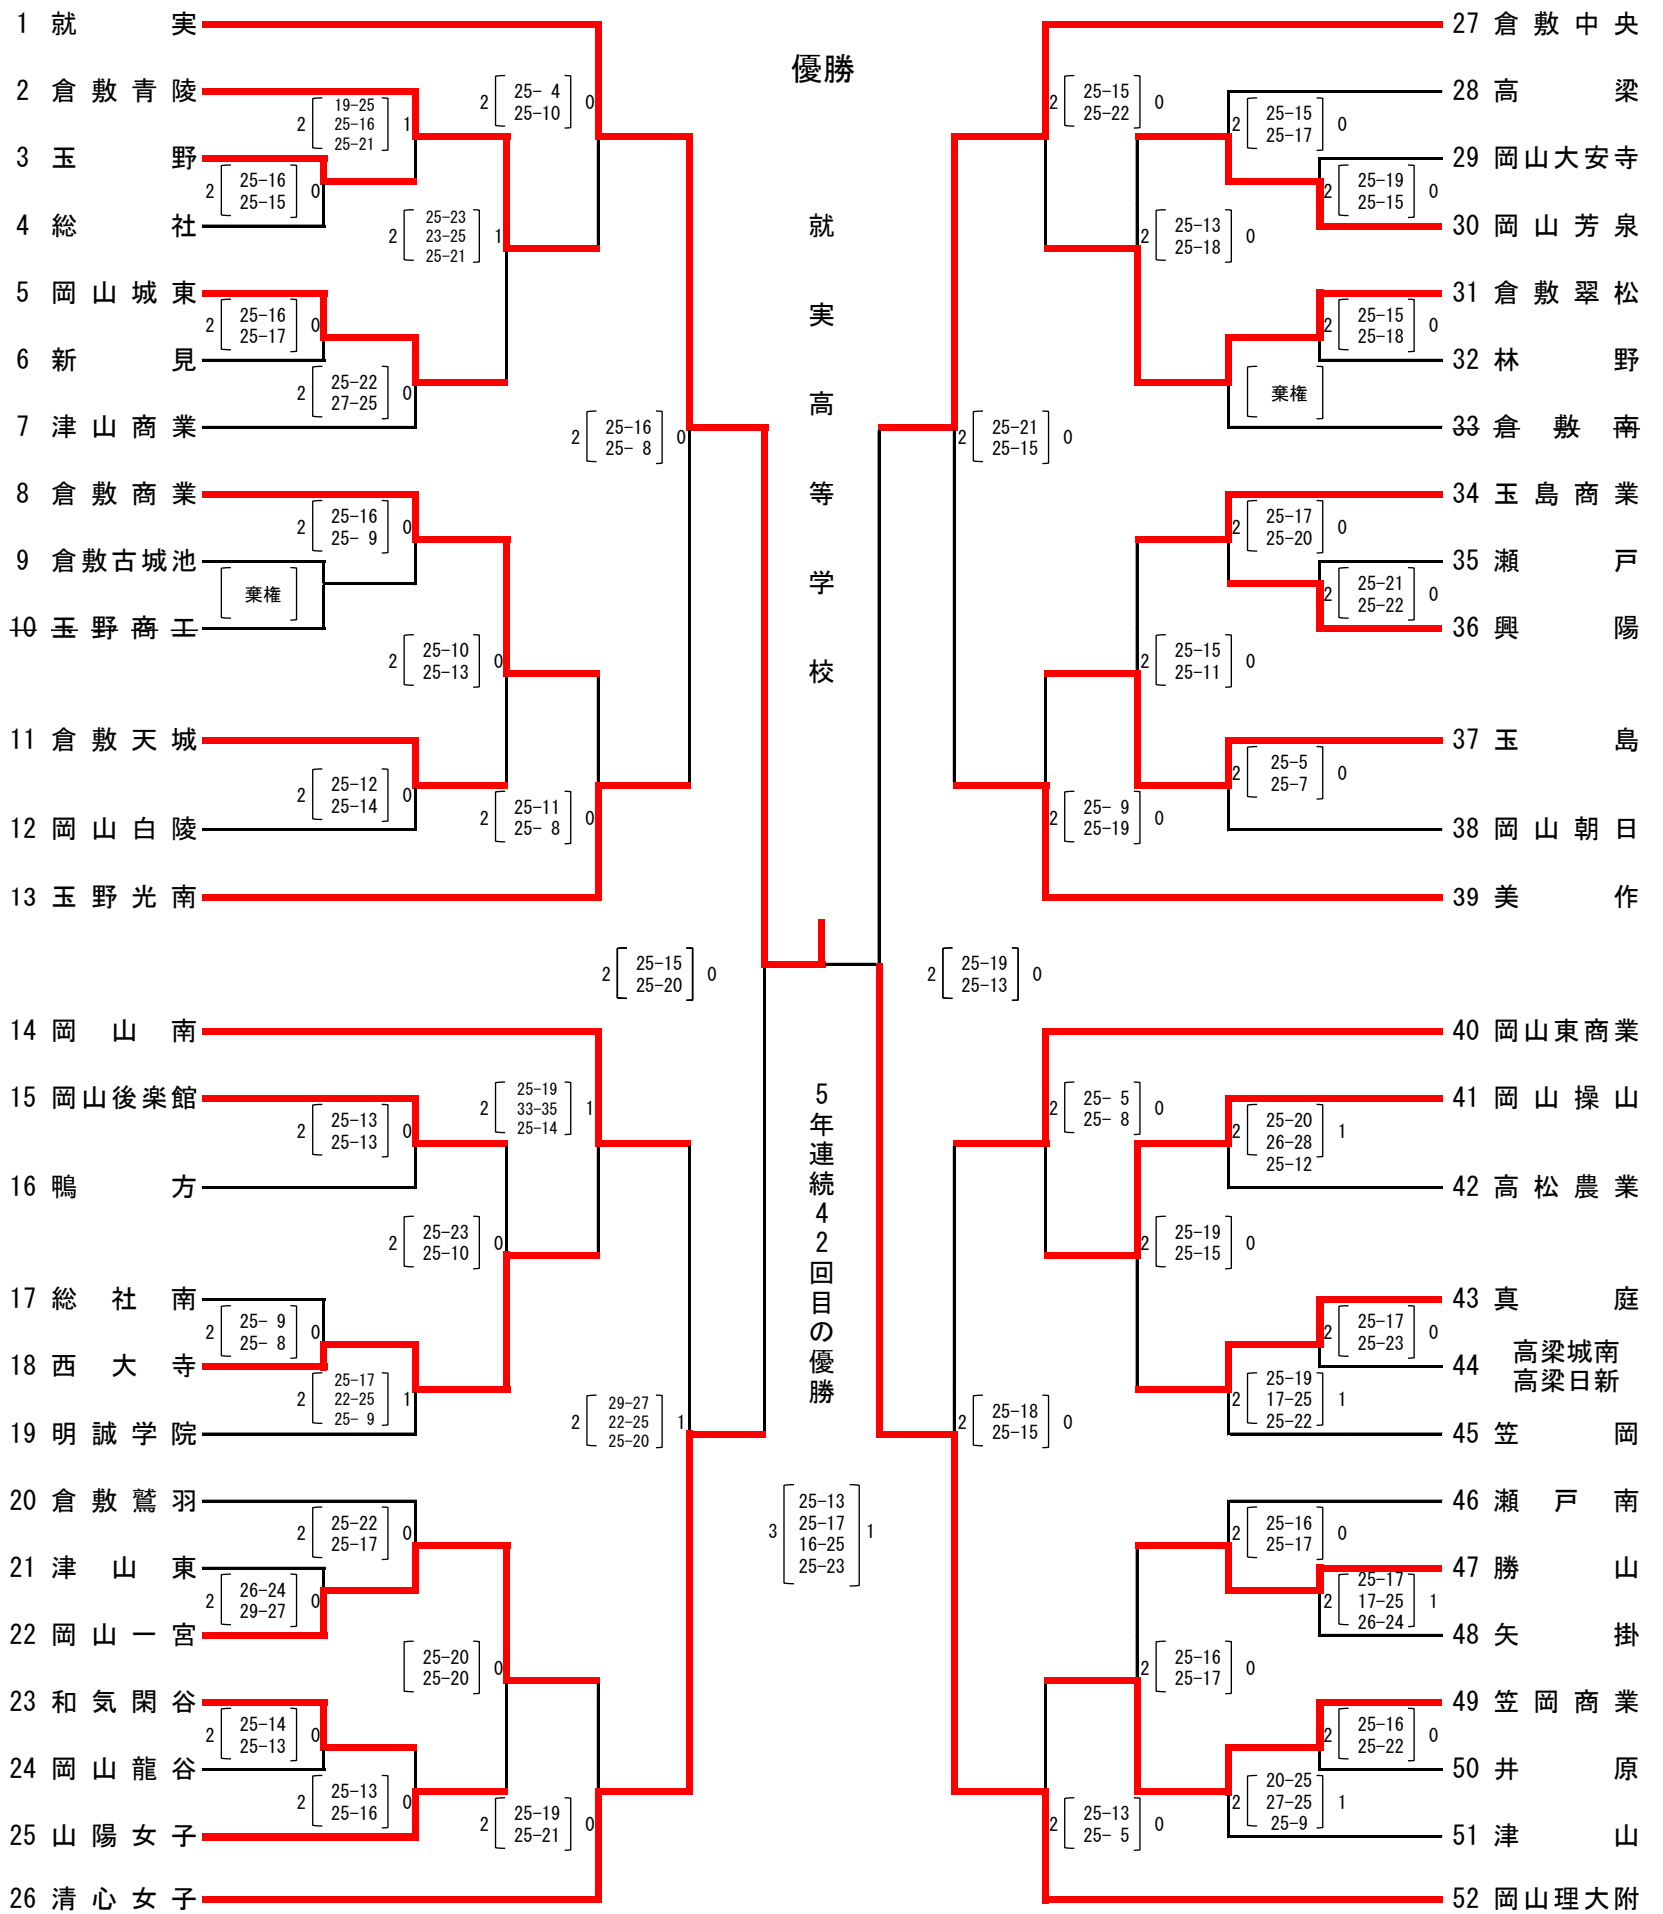

第71回全日本バレーボール高等学校選手権大会 岡山県予選会
兼 平成30年度岡山県高等学校男女バレーボール選手権大会 組み合わせ

注1, — は、第1日目の試合を、＝ は、第2日目の試合を示す。
 注2, 第1日、第2日、第3日の第1試合目の補助員は第3試合の該当チームが行う。
 注3, 各会場の開館は、開始式の1時間前とする。(但し、第4日目は9:00開館)

	開始式	プロトコル	競技開始	男子	女子
第1日 —	10月27日(土)	9:10	9:49	10:00	高梁城南 岡山朝日・瀬戸南
第2日 =	10月28日(日)	9:10	9:49	10:00	倉敷古城池・笠岡工業 岡山朝日・玉野
第3日	11月4日(日)	9:10	9:49	10:00	金光学園 玉野光南
第4日	11月10日(土)		9:49	10:00	笠岡総合体育館 (男女とも)

〈男子組合せ〉

第1日 —	第2日 =	第3日	第4日	第3日	第2日 =	第1日 —
(17~20)	(2~10) (13~16)	(A1~A6)		(B1~B6)	(23~30) (33~36)	(37~41)
9:10開始式 10:00競技開始	9:10開始式 10:00競技開始	9:10開始式 10:00競技開始	9:49プロトコル 10:00競技開始	9:10開始式 10:00競技開始	9:10開始式 10:00競技開始	9:10開始式 10:00競技開始
高梁城南 高校体育館	倉敷古城池 高校体育館	金光学園 高校体育館	笠岡総合体育館	金光学園 高校体育館	笠岡工業 高校体育館	高梁城南 高校体育館

〈女子組合せ〉

第2日 〰〰〰	第2日 〰〰〰	第3日	第4日	第3日	第1日 〰〰〰	第1日 〰〰〰
(2~12)	(15~25)	(A1~A6)		(B1~B6)	(41~51)	(28~38)
9:10開始式	9:10開始式	9:10開始式	9:49 ^o トコール	9:10開始式	9:10開始式	9:10開始式
10:00競技開始	10:00競技開始	10:00競技開始	10:00競技開始	10:00競技開始	10:00競技開始	10:00競技開始