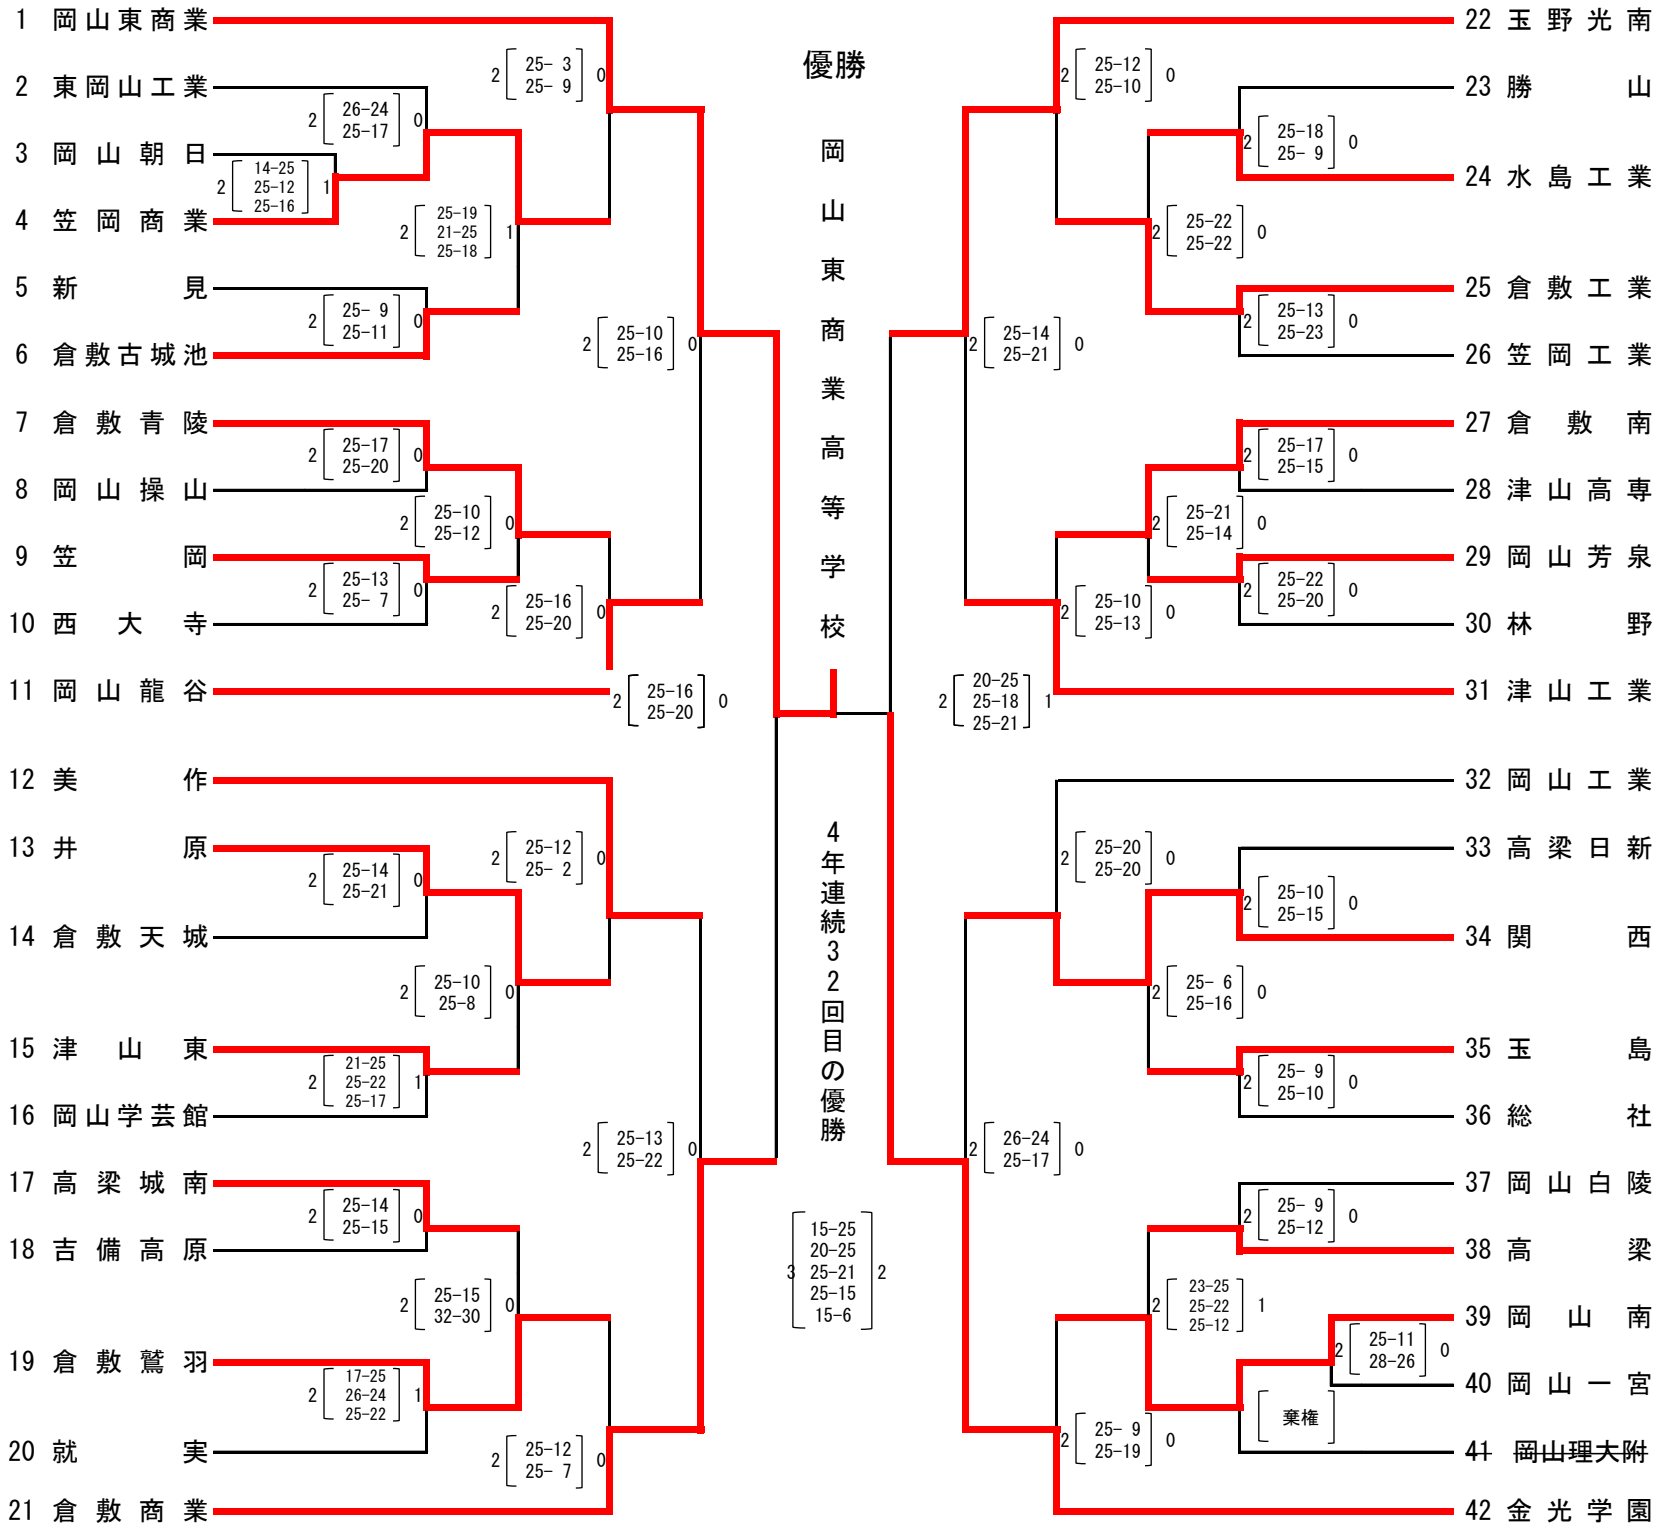

第71回全日本バレーボール高等学校選手権大会 岡山県予選会
兼 平成30年度岡山県高等学校男女バレーボール選手権大会 組み合わせ

注1, — は、第1日目の試合を、＝ は、第2日目の試合を示す。
 注2, 第1日、第2日、第3日の第1試合目の補助員は第3試合の該当チームが行う。
 注3, 各会場の開館は、開始式の1時間前とする。(但し、第4日目は9:00開館)

	開始式	プロトコル	競技開始	男子	女子
第1日 —	10月27日(土)	9:10	9:49	10:00	高梁城南 岡山朝日・瀬戸南
第2日 =	10月28日(日)	9:10	9:49	10:00	倉敷古城池・笠岡工業 岡山朝日・玉野
第3日	11月4日(日)	9:10	9:49	10:00	金光学園 玉野光南
第4日	11月10日(土)		9:49	10:00	笠岡総合体育館 (男女とも)

〈男子組合せ〉

第1日 —	第2日 =	第3日	第4日	第3日	第2日 =	第1日 —
(17~20)	(2~10) (13~16)	(A1~A6)		(B1~B6)	(23~30) (33~36)	(37~41)
9:10開始式 10:00競技開始	9:10開始式 10:00競技開始	9:10開始式 10:00競技開始	9:49プロトコル 10:00競技開始	9:10開始式 10:00競技開始	9:10開始式 10:00競技開始	9:10開始式 10:00競技開始
高梁城南 高校体育館	倉敷古城池 高校体育館	金光学園 高校体育館	笠岡総合体育館	金光学園 高校体育館	笠岡工業 高校体育館	高梁城南 高校体育館

〈女子組合せ〉

第2日 〰〰〰	第2日 〰〰〰	第3日	第4日	第3日	第1日 〰〰〰	第1日 〰〰〰
(2~12)	(15~25)	(A1~A6)		(B1~B6)	(41~51)	(28~38)
9:10開始式	9:10開始式	9:10開始式	9:49 ^o トコール	9:10開始式	9:10開始式	9:10開始式
10:00競技開始	10:00競技開始	10:00競技開始	10:00競技開始	10:00競技開始	10:00競技開始	10:00競技開始