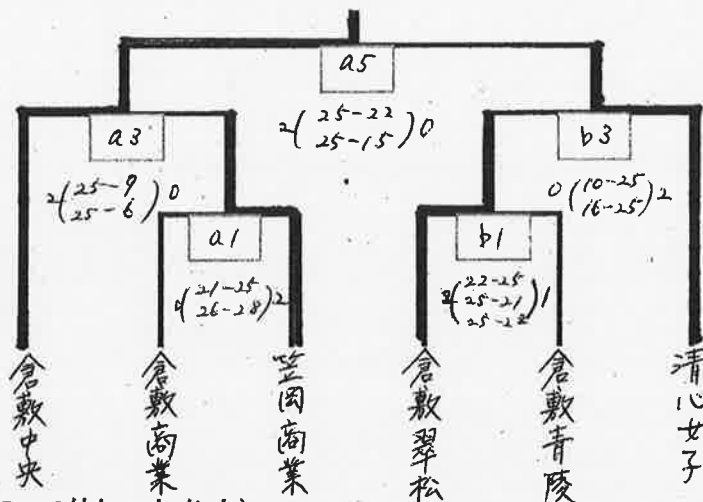

備中支部(女子)

【2日目】

順位決定戦(1位トーナメント)

1位・2位