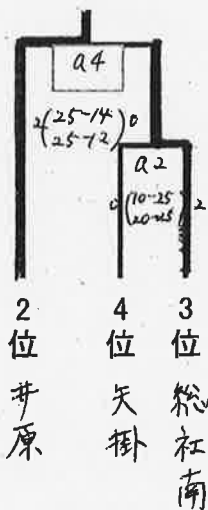

備中支部(女子)

【2日目】

順位決定戦(1位トーナメント)

1位・2位

3位・4位

- 1位: 倉敷中央
- 2位: 清心女子
- 3位: 倉敷翠松
- 4位: 笠岡商業
- 5位: 倉敷商業
- 6位: 倉敷青陵

代表決定戦(2~4位トーナメント)

代表決定

代表決定

代表決定

代表決定

代表決定

代表決定

<代表>

- 笠岡
- 井原
- 玉島
- 玉島商業
- 倉敷
- 倉敷商業
- 岡山
- 岡山龍谷