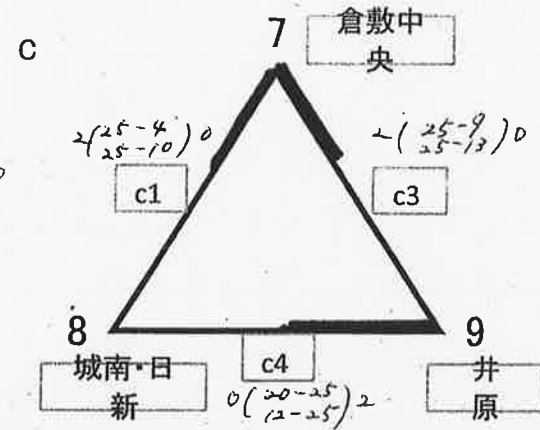

代表決定

代表決定

代表決定

代表決定

備中支部 (女子)

【1日目】

- ※ 大会1日目の会場は、C・D・Fブロックが矢掛高校、A・B・Eブロックが玉島商業です。
- ※ 大会1日目の全試合終了後、玉島商業高校にて常任委員による「代理抽選」を行います。その後、大会2日目の会場を連絡させていただきます。
- ※ 大会2日目(代表決定戦)は、1日目のブロックを考慮しない「フリー抽選」を行います。

$$2 \left(\begin{matrix} 25-14 \\ 21-25 \\ 25-19 \end{matrix} \right) 1$$