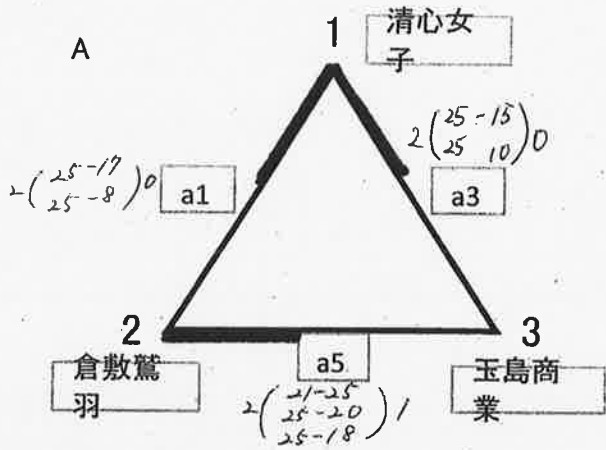

代表決定

代表決定

代表決定

代表決定

備中支部 (女子)

【1日目】

- ※ 大会1日目の会場は、C・D・Fブロックが矢掛高校、A・B・Eブロックが玉島商業です。
- ※ 大会1日目の全試合終了後、玉島商業高校にて常任委員による「代理抽選」を行います。その後、大会2日目の会場を連絡させていただきます。
- ※ 大会2日目(代表決定戦)は、1日目のブロックを考慮しない「フリー抽選」を行います。

$$2 \left(\begin{matrix} 25-14 \\ 21-25 \\ 25-19 \end{matrix} \right) 1$$