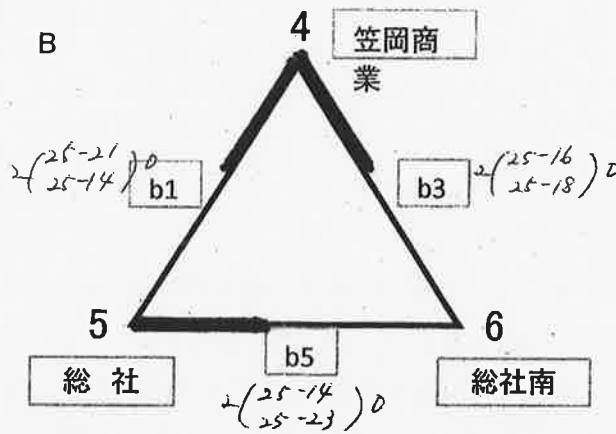

代表決定

代表決定

代表決定

代表決定

備中支部 (女子)

【1日目】

- ※ 大会1日目の会場は、C・D・Fブロックが矢掛高校、A・B・Eブロックが玉島商業です。
- ※ 大会1日目の全試合終了後、玉島商業高校にて常任委員による「代理抽選」を行います。その後、大会2日目の会場を連絡させていただきます。
- ※ 大会2日目(代表決定戦)は、1日目のブロックを考慮しない「フリー抽選」を行います。

$$2 \left(\begin{matrix} 25-14 \\ 21-25 \\ 25-19 \end{matrix} \right) 1$$