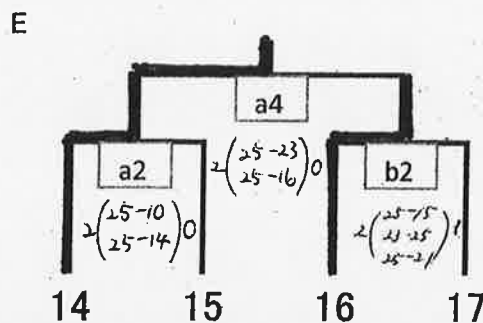

代表決定

代表決定

代表決定

代表決定

備中支部 (女子)

【1日目】

- ※ 大会1日目の会場は、C・D・Fブロックが矢掛高校、A・B・Eブロックが玉島商業です。
- ※ 大会1日目の全試合終了後、玉島商業高校にて常任委員による「代理抽選」を行います。その後、大会2日目の会場を連絡させていただきます。
- ※ 大会2日目(代表決定戦)は、1日目のブロックを考慮しない「フリー抽選」を行います。

$$2 \left(\begin{matrix} 25-14 \\ 21-25 \\ 25-19 \end{matrix} \right) 1$$