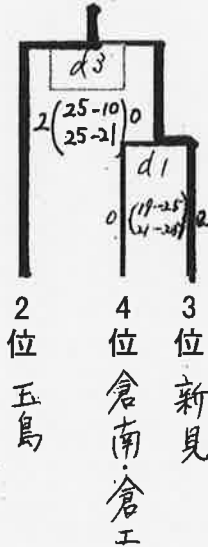

備中支部(女子)

【2日目】

順位決定戦(1位トーナメント)

1位・2位

3位・4位

- 1位: 倉敷中央
- 2位: 清心女子
- 3位: 倉敷翠松
- 4位: 笠岡商業
- 5位: 倉敷商業
- 6位: 倉敷青陵

代表決定戦(2~4位トーナメント)

代表決定

代表決定

代表決定

代表決定

代表決定

代表決定

<代表>

- 笠岡
- 井原
- 玉島
- 玉島商業
- 倉敷
- 倉敷商業
- 岡山
- 岡山龍谷