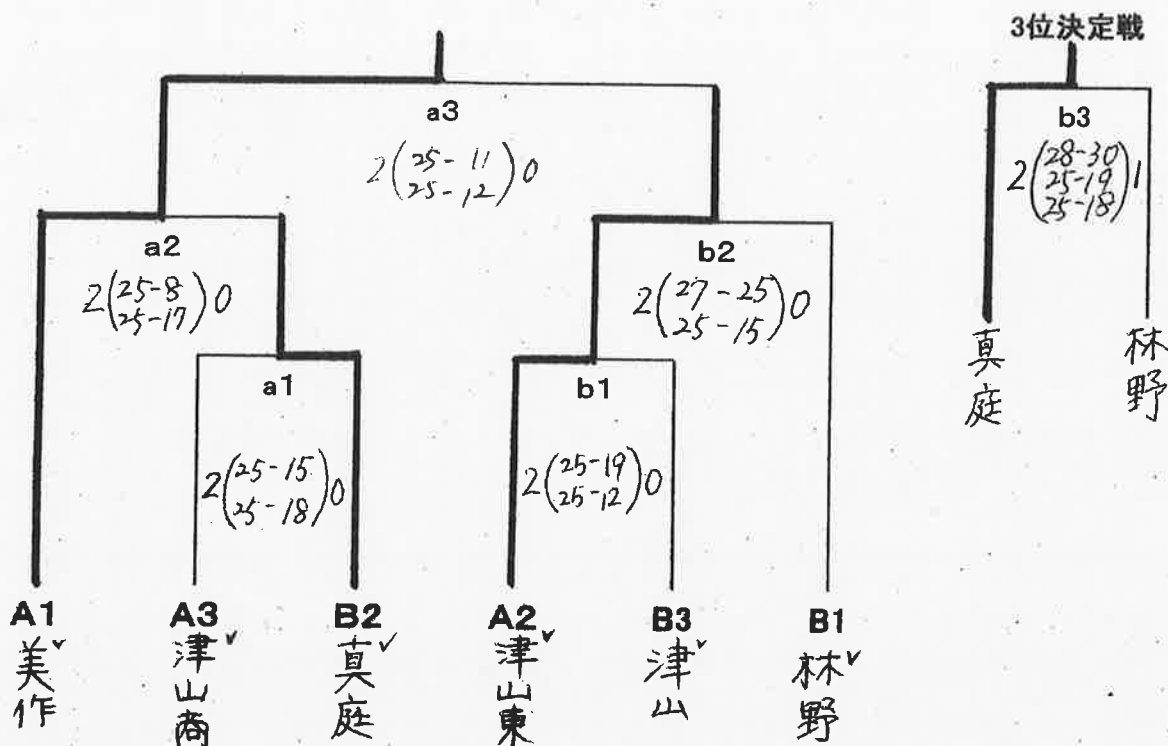

《第2日》【決勝トーナメント戦】

1位: 美作 2位: 津山東 3位: 真庭 4位: 林野 5位: 津山 6位: 津山商

※補助員

- a1はA1から8名・b1はB1から8名
- a2はa1の敗者、b2はb1の敗者から8名
- a3はa1の敗者、b3はb1の敗者から8名