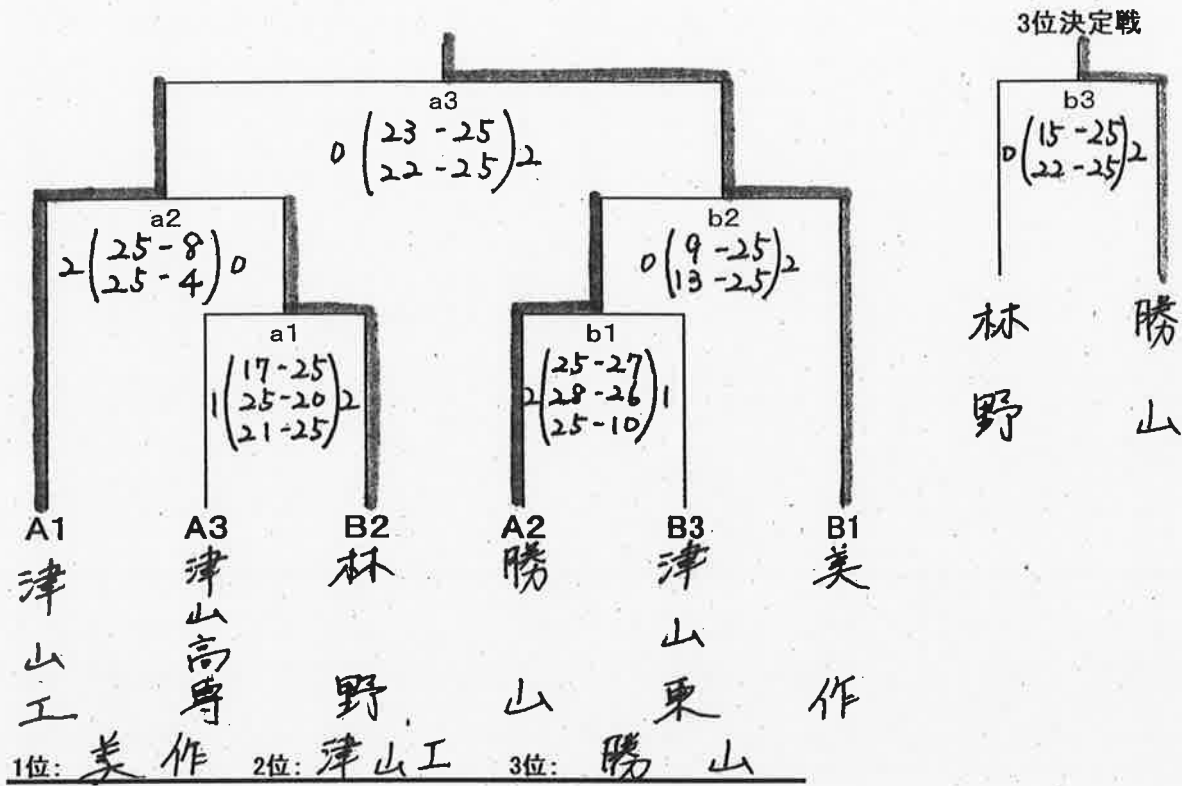

《第2日》【決勝トーナメント戦】

※補助員

a1はA1から8名・b1はB1から8名

a2はa1の敗者、b2はb1の敗者から8名

a3はa1の敗者、b3はb1の敗者から8名