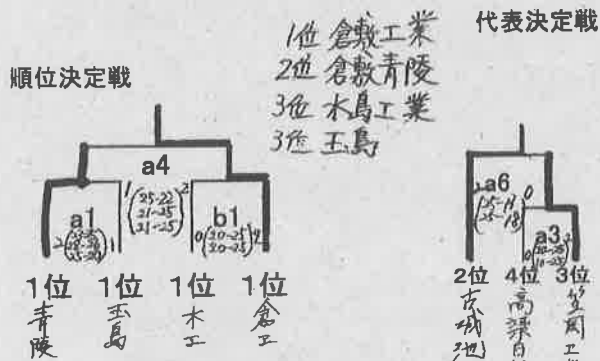

第72回岡山県高等学校春季バレーボール選手権大会
兼 第70回中国高等学校バレーボール選手権大会
備中支部予選会

男 子

第1日: 笠岡商業高校体育館

<aブロック>

<bブロック>

第1日: 水島工業高校体育館

<cブロック>

<dブロック>

第2日: 笠岡商業高校体育館

倉敷古城池
笠岡商業
倉敷南
井原

1日目練習

練習時間	チーム
8:50~9:10	第2、3試合のチーム
開始式後~9:49	第1試合のチーム

2日目練習

8:30~8:50 a2-b2-b4
8:50~9:00 a3-b3-b5-a6-b6
9:10~9:30 a1-b1
※9:30プロトコール

※1日目は第2試合と第3試合の間(dブロックは第3と第4の)に、40分の休憩をとります。