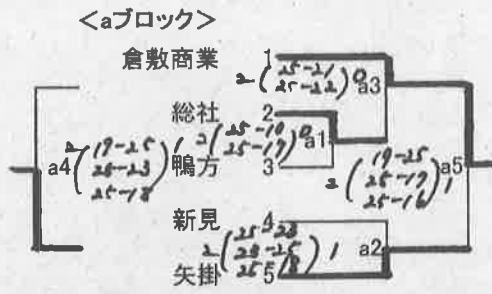

第2日: 笠岡商業高校体育館

倉敷古城池
笠岡商業
倉敷南
井原

1日目練習

練習時間	チーム
8:50~9:10	第2、3試合のチーム
開始式後~9:49	第1試合のチーム

2日目練習

8:30~8:50 a2-b2-b4
8:50~9:00 a3-b3-b5-a6-b6
9:10~9:30 a1-b1
※9:30プロトコール

※1日目は第2試合と第3試合の間(dブロックは第3と第4の)に、40分の休憩をとります。

※2日目の抽選は、1日目の全試合終了後に、一方の会場に集まって行います。
(2日目は、1日目に対戦したチームと1試合目には対戦しないように配慮する)

備中支部

女子

第1日目: 笠岡市民体育館

井原高校体育館

第2日: 井原高校体育館

1日目練習

練習時間	笠岡市民	井原
8:50~9:10	1, 4, 5, 8, 9	10, 13, 14, 17, 18
9:10~開始式		
開始式後	2, 3, 6, 7	11, 12, 15, 16