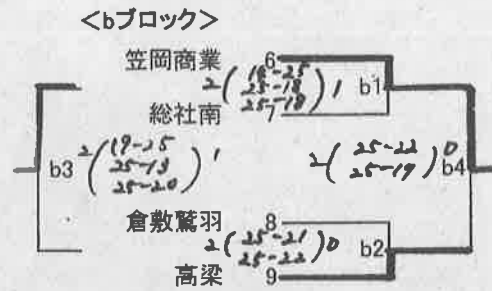

第2日: 笠岡商業高校体育館

倉敷古城池
笠岡商業
倉敷南
井原

1日目練習

練習時間	チーム
8:50~9:10	第2、3試合のチーム
開始式後~9:49	第1試合のチーム

2日目練習

8:30~8:50 a2-b2-b4
8:50~9:00 a3-b3-b5-a6-b6
9:10~9:30 a1-b1
※9:30プロトコール

※1日目は第2試合と第3試合の間(dブロックは第3と第4の)に、40分の休憩をとります。

※2日目の抽選は、1日目の全試合終了後に、一方の会場に集まって行います。
(2日目は、1日目に対戦したチームと1試合目には対戦しないように配慮する)

備中支部

女子

第1日目: 笠岡市民体育館

井原高校体育館

第2日: 井原高校体育館

1日目練習

練習時間	笠岡市民	井原
8:50~9:10	1, 4, 5, 8, 9	10, 13, 14, 17, 18
9:10~開始式		
開始式後	2, 3, 6, 7	11, 12, 15, 16