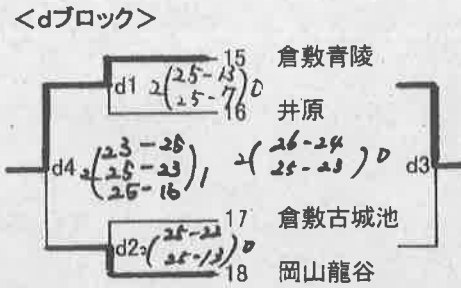

※2日目の抽選は、1日目の全試合終了後に、一方の会場に集まって行います。
(2日目は、1日目に対戦したチームと1試合目には対戦しないように配慮する)

備中支部

女子

第1日目: 笠岡市民体育館

井原高校体育館

第2日: 井原高校体育館

1日目練習

練習時間	笠岡市民	井原
8:50~9:10	1, 4, 5, 8, 9	10, 13, 14, 17, 18
9:10~開始式		
開始式後	2, 3, 6, 7	11, 12, 15, 16