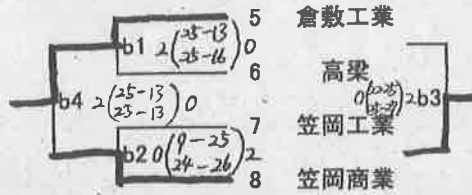

<bブロック>

第1日: 水島工業高校体育館