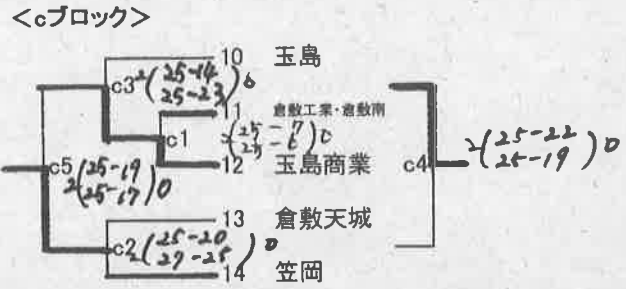

※2日目の抽選は、1日目の全試合終了後に、一方の会場に集まって行います。
(2日目は、1日目に対戦したチームと1試合目には対戦しないように配慮する)

備中支部

女子

第1日目: 笠岡市民体育館

井原高校体育館

第2日: 井原高校体育館

1日目練習

練習時間	笠岡市民	井原
8:50~9:10	1, 4, 5, 8, 9	10, 13, 14, 17, 18
9:10~開始式		
開始式後	2, 3, 6, 7	11, 12, 15, 16