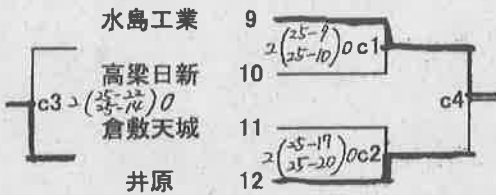

<cブロック>