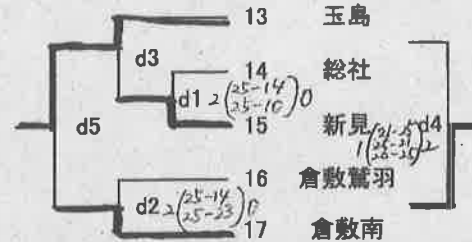

第2日: 笠岡商業高校体育館

倉敷古城池
笠岡商業
倉敷南
井原

1日目練習

練習時間	チーム
8:50~9:10	第2、3試合のチーム
開始式後~9:49	第1試合のチーム

2日目練習

8:30~8:50 a2-b2-b4
8:50~9:00 a3-b3-b5-a6-b6
9:10~9:30 a1-b1
※9:30プロトコール

※1日目は第2試合と第3試合の間(dブロックは第3と第4の)に、40分の休憩をとります。