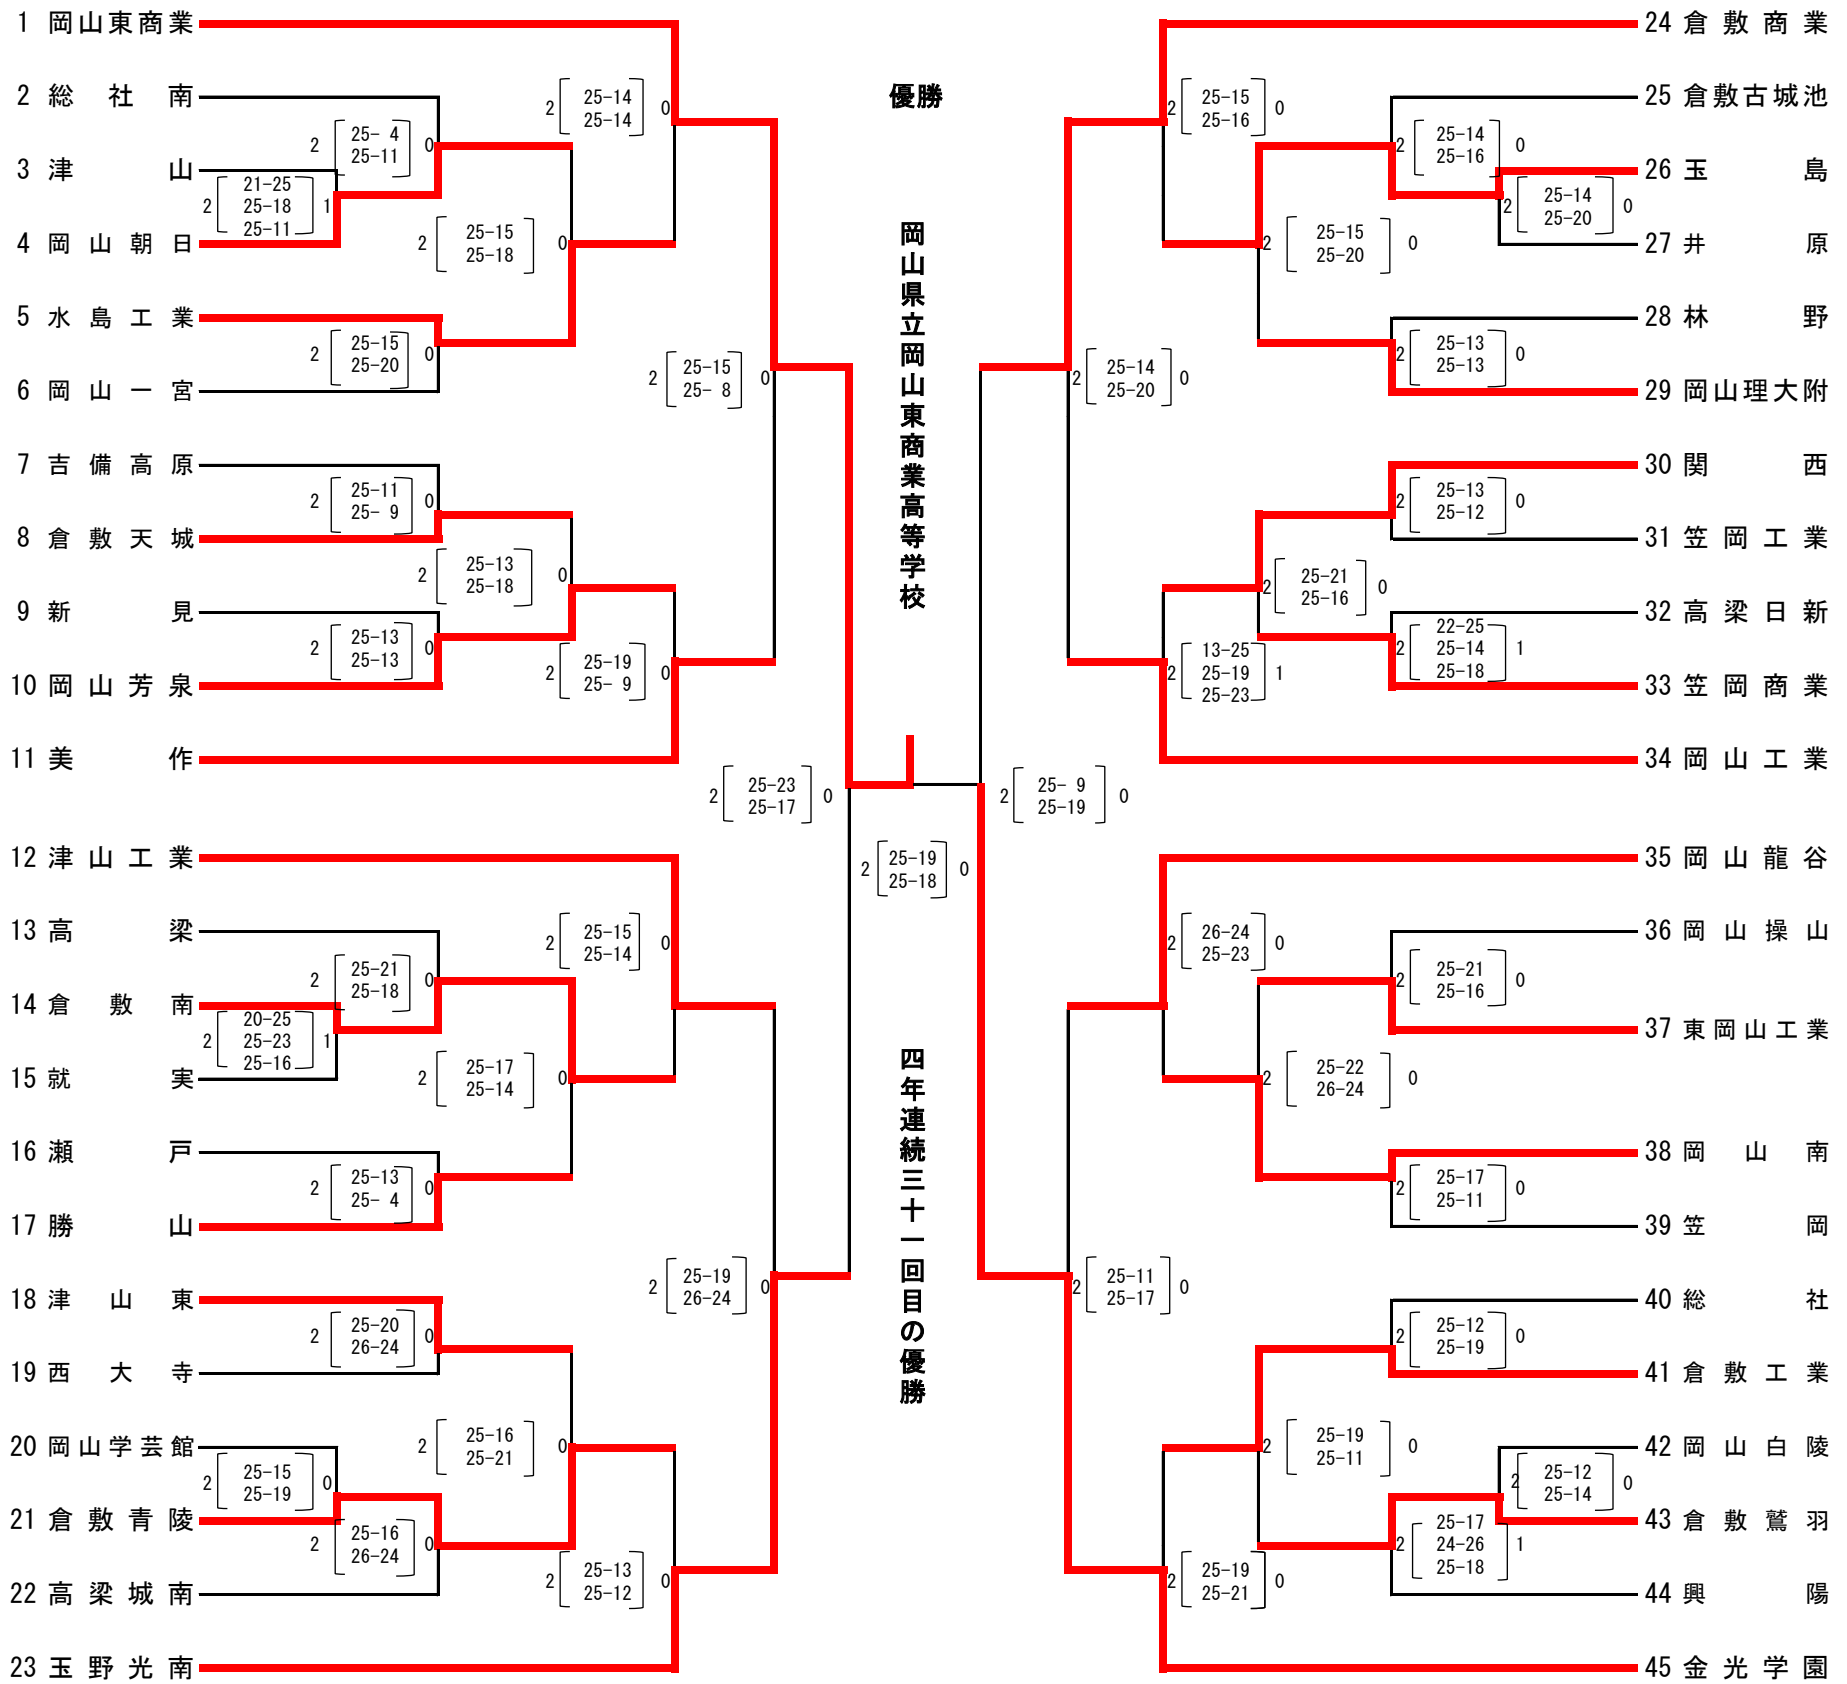

平成30年度全国高等学校総合体育大会（バレーボール競技）岡山県予選会
兼 第57回岡山県高等学校総合体育大会（バレーボール競技） 組合せ表

注1, — は、第1日目の試合を、 = は、第2日目の試合を示す。
注2, 第1日、第2日、第3日の第1試合目の補助員は第3試合の該当チームが行う。
注3, 各会場の開館は、開始式の1時間前とする。(但し、第4日目は9:00開館)

	開始式	フ ^o トコール	競技開始	男子	女子
第1日 —	6月 2日(土)	9:10	9:49	10:00	倉敷工業・水島工業・倉敷南
第2日 =	6月 3日(日)	9:10	9:49	10:00	なし
第3日	6月 9日(土)	9:10	9:49	10:00	倉敷商業
第4日	6月10日(日)		9:49	10:00	笠岡総合体育館（男女とも）

〈男子組合せ〉

第1日 — (2~6)	第1日 — (7~10) (13~22)	第3日 (A1~A6)	第4日	第3日 (B1~B6)	第1日 — (30~33) (36~44)	第1日 — (25~29)
9:10開始式 10:00競技開始	9:10開始式 10:00競技開始	9:10開始式 10:00競技開始	9:49フ ^o トコール 10:00競技開始	9:10開始式 10:00競技開始	9:10開始式 10:00競技開始	9:10開始式 10:00競技開始
水島工業 高校体育館	倉敷南 高校体育館	倉敷商業 高校体育館	笠岡総合体育館	倉敷商業 高校体育館	倉敷工業 高校体育館	水島工業 高校体育館

〈女子組合せ〉

第1日	第2日	第3日	第4日	第3日	第2日	第1日
(16~27)	(2~13)	(A1~A6)	9:49 ^o トコル	(B1~B6)	(30~41)	(44~55)
9:10開始式	9:10開始式	9:10開始式	10:00競技開始	9:10開始式	9:10開始式	9:10開始式
10:00競技開始	10:00競技開始	10:00競技開始		10:00競技開始	10:00競技開始	10:00競技開始
鴨方 高校体育館	岡山龍谷 高校体育館	清心女子 高校体育館	笠岡総合体育館	清心女子 高校体育館	玉島 高校体育館	玉島 高校体育館