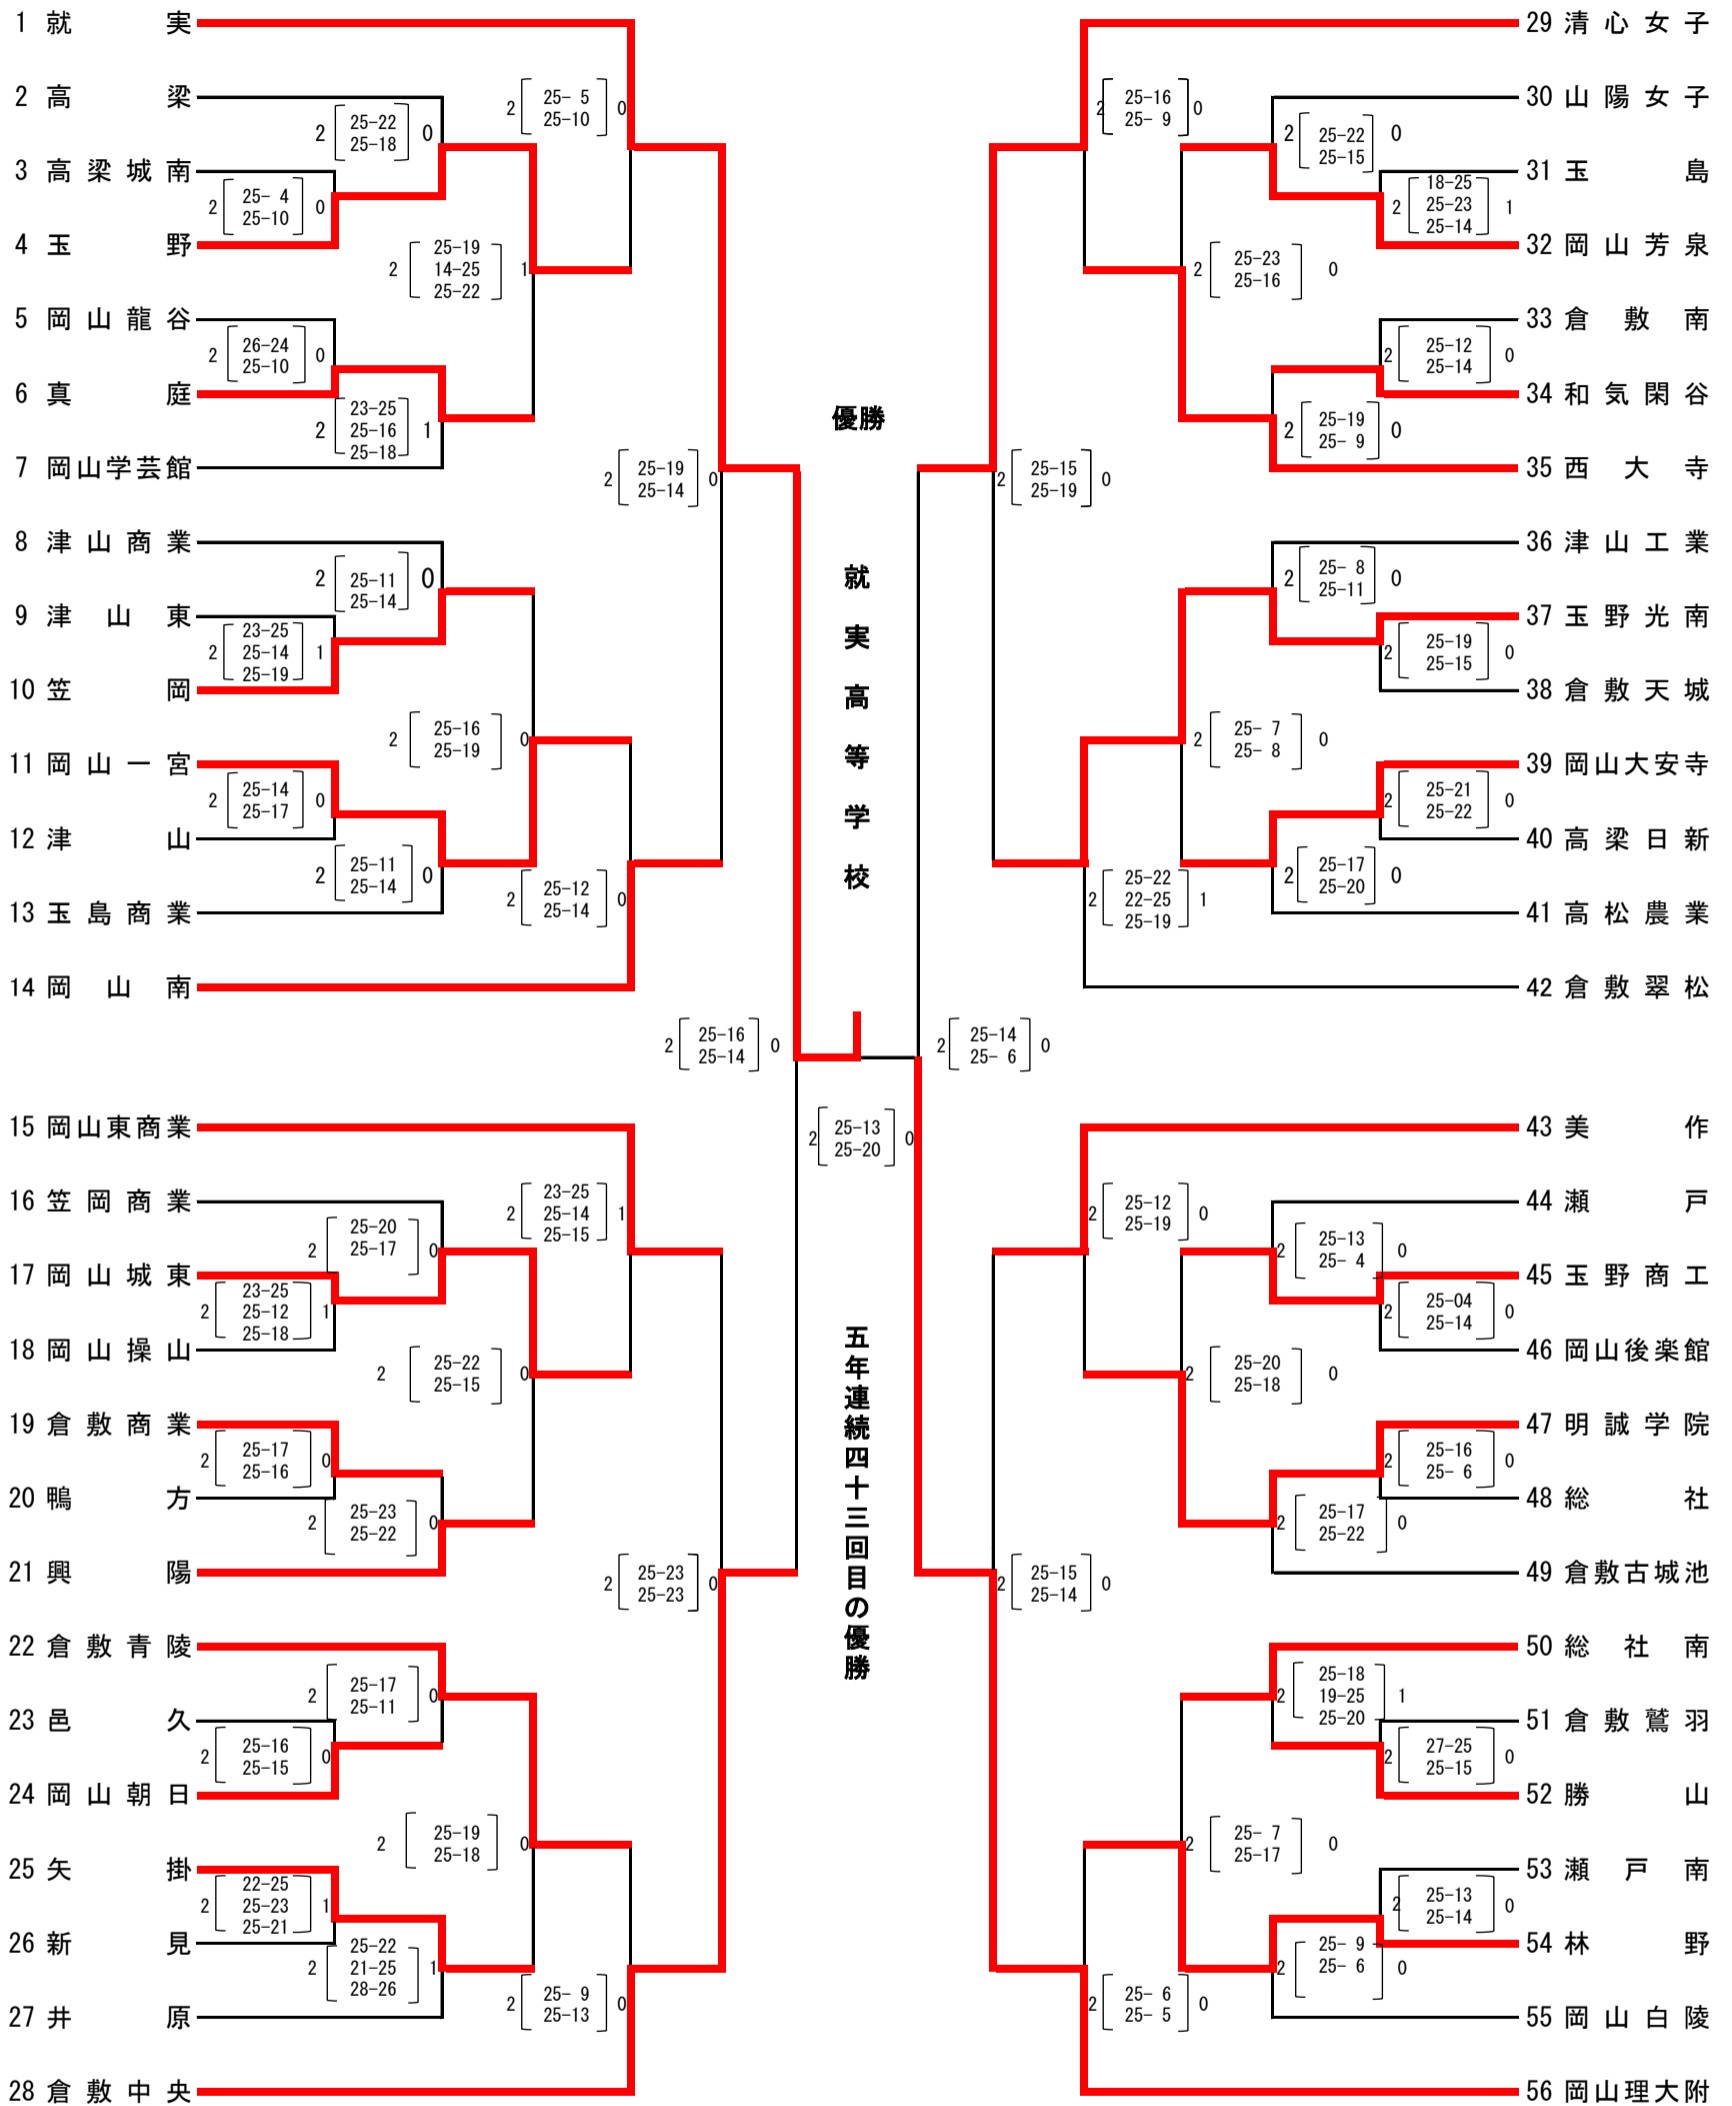

平成30年度全国高等学校総合体育大会（バレーボール競技）岡山県予選会
兼 第57回岡山県高等学校総合体育大会（バレーボール競技） 組合せ表

注1, — は、第1日目の試合を、 = は、第2日目の試合を示す。
注2, 第1日、第2日、第3日の第1試合目の補助員は第3試合の該当チームが行う。
注3, 各会場の開館は、開始式の1時間前とする。(但し、第4日目は9:00開館)

	開始式	フ ^o トコール	競技開始	男子	女子
第1日 —	6月 2日(土)	9:10	9:49	10:00	倉敷工業・水島工業・倉敷南
第2日 =	6月 3日(日)	9:10	9:49	10:00	なし
第3日	6月 9日(土)	9:10	9:49	10:00	倉敷商業
第4日	6月10日(日)		9:49	10:00	笠岡総合体育館（男女とも）

〈男子組合せ〉

第1日 — (2~6)	第1日 — (7~10) (13~22)	第3日 (A1~A6)	第4日	第3日 (B1~B6)	第1日 — (30~33) (36~44)	第1日 — (25~29)
9:10開始式 10:00競技開始	9:10開始式 10:00競技開始	9:10開始式 10:00競技開始	9:49フ ^o トコール 10:00競技開始	9:10開始式 10:00競技開始	9:10開始式 10:00競技開始	9:10開始式 10:00競技開始
水島工業 高校体育館	倉敷南 高校体育館	倉敷商業 高校体育館	笠岡総合体育館	倉敷商業 高校体育館	倉敷工業 高校体育館	水島工業 高校体育館

〈女子組合せ〉

第1日	第2日	第3日	第4日	第3日	第2日	第1日
(16~27)	(2~13)	(A1~A6)	9:49 ^o トコル	(B1~B6)	(30~41)	(44~55)
9:10開始式	9:10開始式	9:10開始式	10:00競技開始	9:10開始式	9:10開始式	9:10開始式
10:00競技開始	10:00競技開始	10:00競技開始		10:00競技開始	10:00競技開始	10:00競技開始
鴨方 高校体育館	岡山龍谷 高校体育館	清心女子 高校体育館	笠岡総合体育館	清心女子 高校体育館	玉島 高校体育館	玉島 高校体育館