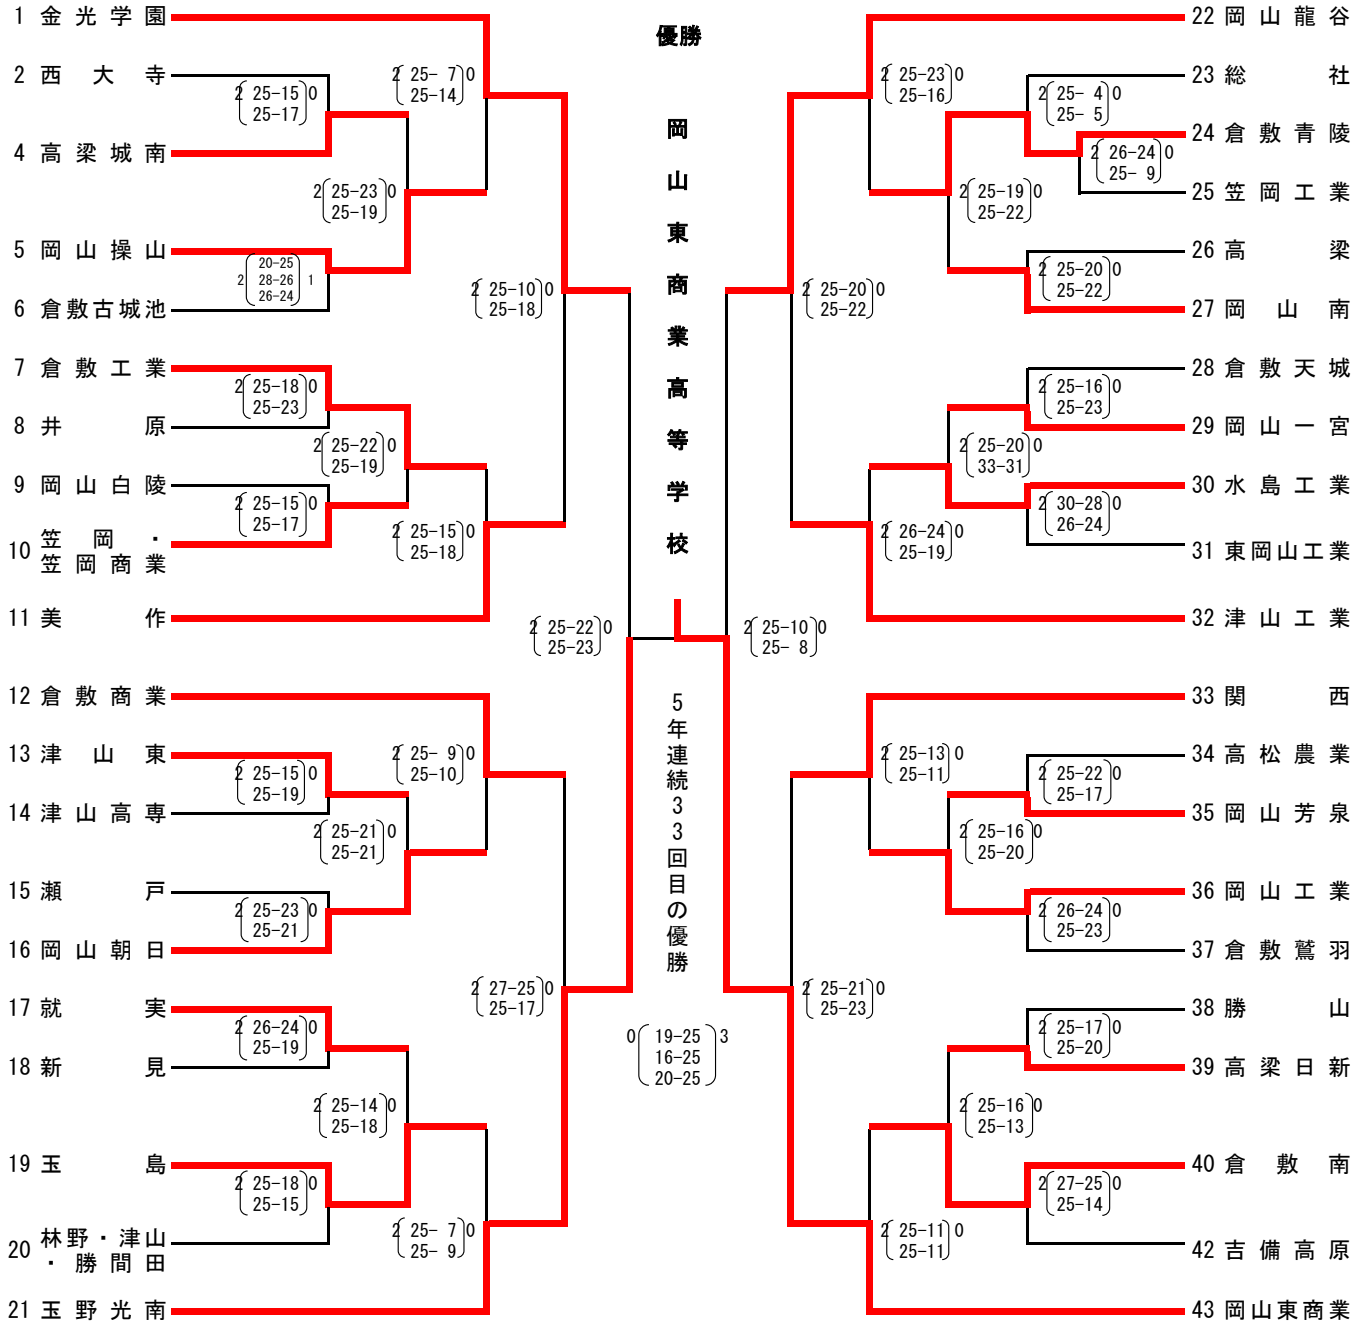

**第72回全日本バレーボール高等学校選手権大会 岡山県予選会**  
**兼 令和元年度岡山県高等学校男女バレーボール選手権大会 組み合わせ**

注1, 第1日、第2日、第3日の第1試合目の補助員は第3試合の該当チームが行う。  
 注2, 各会場の開館は、開始式の1時間前とする。(但し、第4日目は9:00開館)

	開始式	プロトコル	競技開始	男子	女子
第1日	11月 2日(土)	9:10	9:49	10:00	岡山朝日・東岡山工業・高松農業
第2日	11月 9日(土)	9:10	9:49	10:00	笠岡市民体育・笠岡総合・井原高校南校地
第3日	11月10日(日)	9:10	9:49	10:00	笠岡市民体育センター 笠岡総合体育館
第4日	11月16日(土)		9:49	10:00	笠岡総合体育館 (男女とも)

〈男子組合せ〉

第1日	第1日	第3日	第4日	第3日	第1日	第1日
(2~6)	(7~10) (13~20)	(A 1~A 6)		(B 1~B 6)	(34~42)	(23~31)
9:10開始式	9:10開始式	9:10開始式	9:49プロトコル	9:10開始式	9:10開始式	9:10開始式
10:00競技開始	10:00競技開始	10:00競技開始	10:00競技開始	10:00競技開始	10:00競技開始	10:00競技開始
東岡山工業 高校体育館	岡山朝日 高校体育館	笠岡市民 体育センター	笠岡総合体育館	笠岡市民 体育センター	高松農業 高校体育館	東岡山工業 高校体育館

〈女子組合せ〉

第2日	第2日	第3日	第4日	第3日	第2日	第2日
(2~6) (21~25)	(7~12) (15~20)	(A 1 ~ A 6)		(B 1 ~ B 6)	(41~51)	(28~38)
9:10開始式	9:10開始式	9:10開始式	9:49* トコール	9:10開始式	9:10開始式	9:10開始式
10:00競技開始	10:00競技開始	10:00競技開始	10:00競技開始	10:00競技開始	10:00競技開始	10:00競技開始
笠岡総合 体育館	笠岡市民 体育センター	笠岡総合体育館	笠岡総合体育館	笠岡総合体育館	井原高校南校地 体育館	笠岡総合 体育館