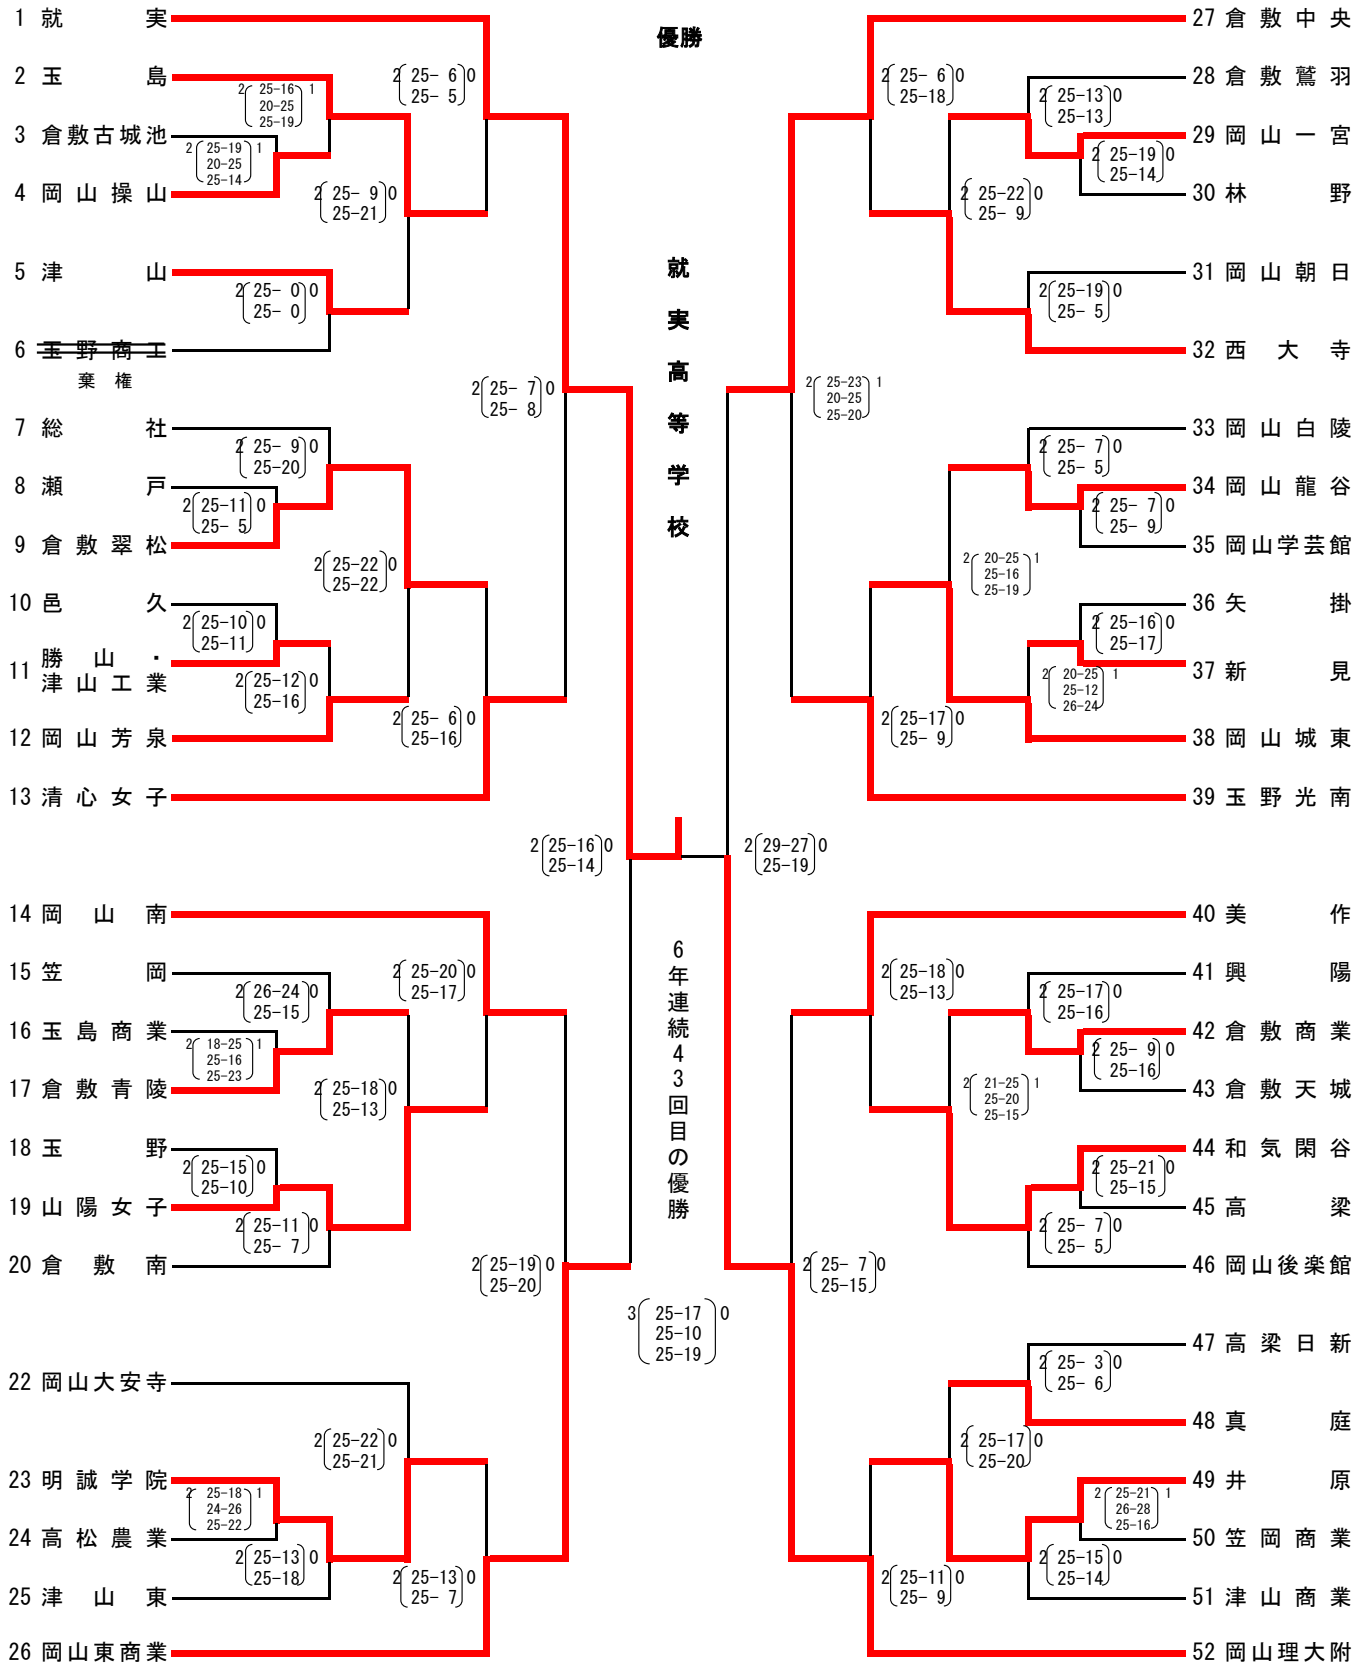

**第72回全日本バレーボール高等学校選手権大会 岡山県予選会**  
**兼 令和元年度岡山県高等学校男女バレーボール選手権大会 組み合わせ**

注1, 第1日、第2日、第3日の第1試合目の補助員は第3試合の該当チームが行う。  
 注2, 各会場の開館は、開始式の1時間前とする。(但し、第4日目は9:00開館)

	開始式	プロトコル	競技開始	男子	女子
第1日	11月 2日(土)	9:10	9:49	10:00	岡山朝日・東岡山工業・高松農業
第2日	11月 9日(土)	9:10	9:49	10:00	笠岡市民体育・笠岡総合・井原高校南校地
第3日	11月10日(日)	9:10	9:49	10:00	笠岡市民体育センター 笠岡総合体育館
第4日	11月16日(土)		9:49	10:00	笠岡総合体育館 (男女とも)

〈男子組合せ〉

第1日	第1日	第3日	第4日	第3日	第1日	第1日
(2~6)	(7~10) (13~20)	(A 1~A 6)		(B 1~B 6)	(34~42)	(23~31)
9:10開始式	9:10開始式	9:10開始式	9:49プロトコル	9:10開始式	9:10開始式	9:10開始式
10:00競技開始	10:00競技開始	10:00競技開始	10:00競技開始	10:00競技開始	10:00競技開始	10:00競技開始
東岡山工業 高校体育館	岡山朝日 高校体育館	笠岡市民 体育センター	笠岡総合体育館	笠岡市民 体育センター	高松農業 高校体育館	東岡山工業 高校体育館

〈女子組合せ〉

第2日	第2日	第3日	第4日	第3日	第2日	第2日
(2~6) (21~25)	(7~12) (15~20)	(A 1 ~ A 6)		(B 1 ~ B 6)	(41~51)	(28~38)
9:10開始式	9:10開始式	9:10開始式	9:49* トコール	9:10開始式	9:10開始式	9:10開始式
10:00競技開始	10:00競技開始	10:00競技開始	10:00競技開始	10:00競技開始	10:00競技開始	10:00競技開始
笠岡総合 体育館	笠岡市民 体育センター	笠岡総合体育館	笠岡総合体育館	笠岡総合体育館	井原高校南校地 体育館	笠岡総合 体育館