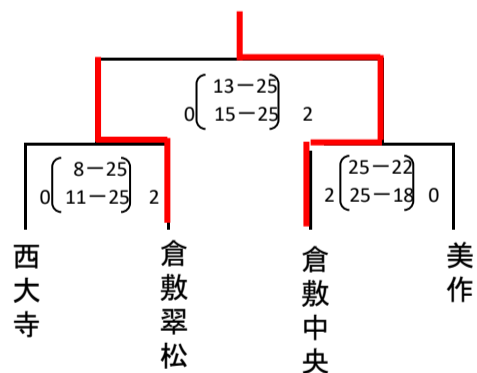

〈女子組合せ〉

第2日 和気町体育館

ブロック1位トーナメント

ブロック2位トーナメント

代表決定戦