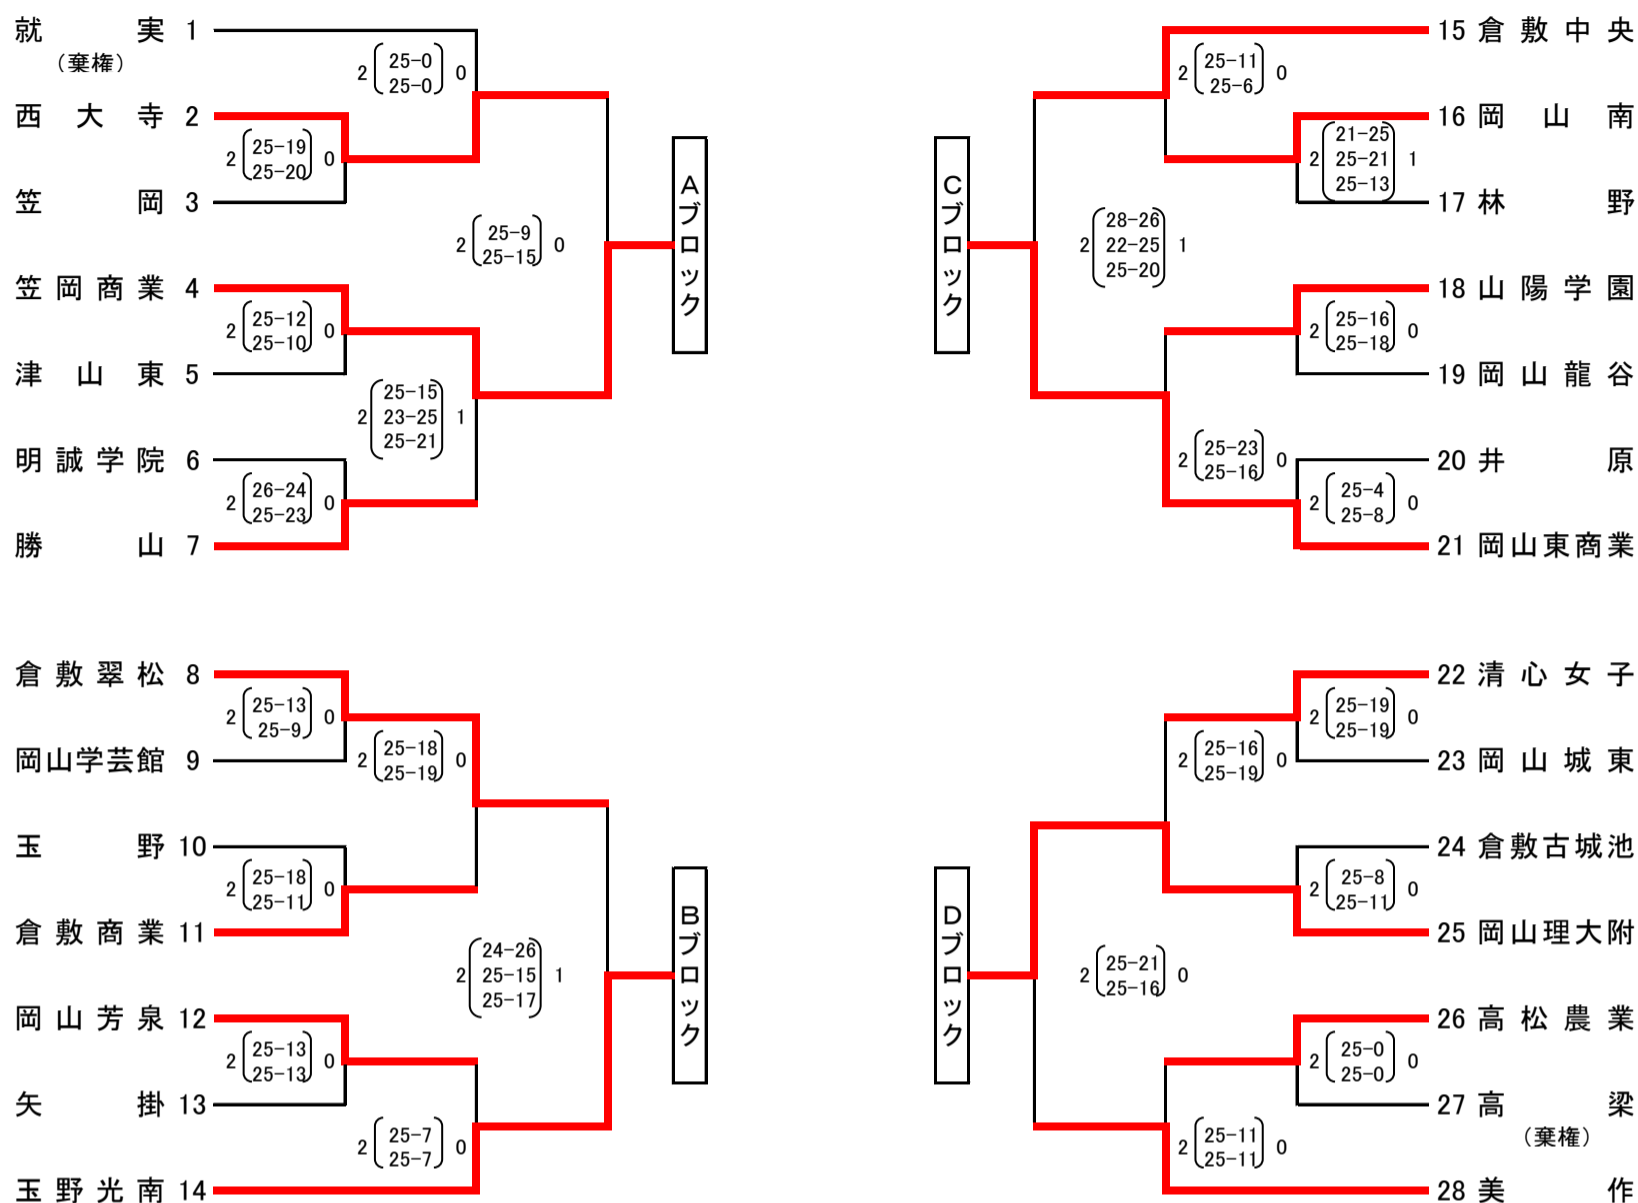

〈女子組合せ〉

第2日 和気町体育館

ブロック1位トーナメント

ブロック2位トーナメント

代表決定戦