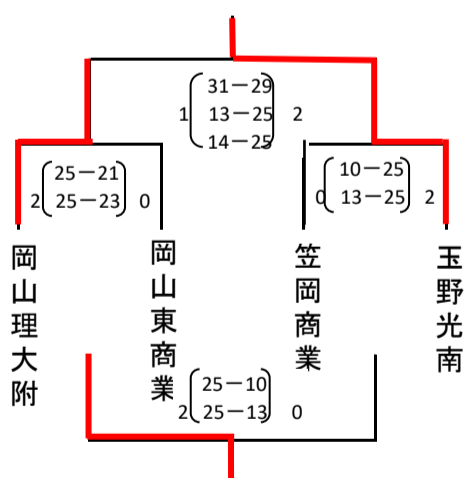

〈女子組合せ〉

第2日 和気町体育館

ブロック1位トーナメント

ブロック2位トーナメント

代表決定戦