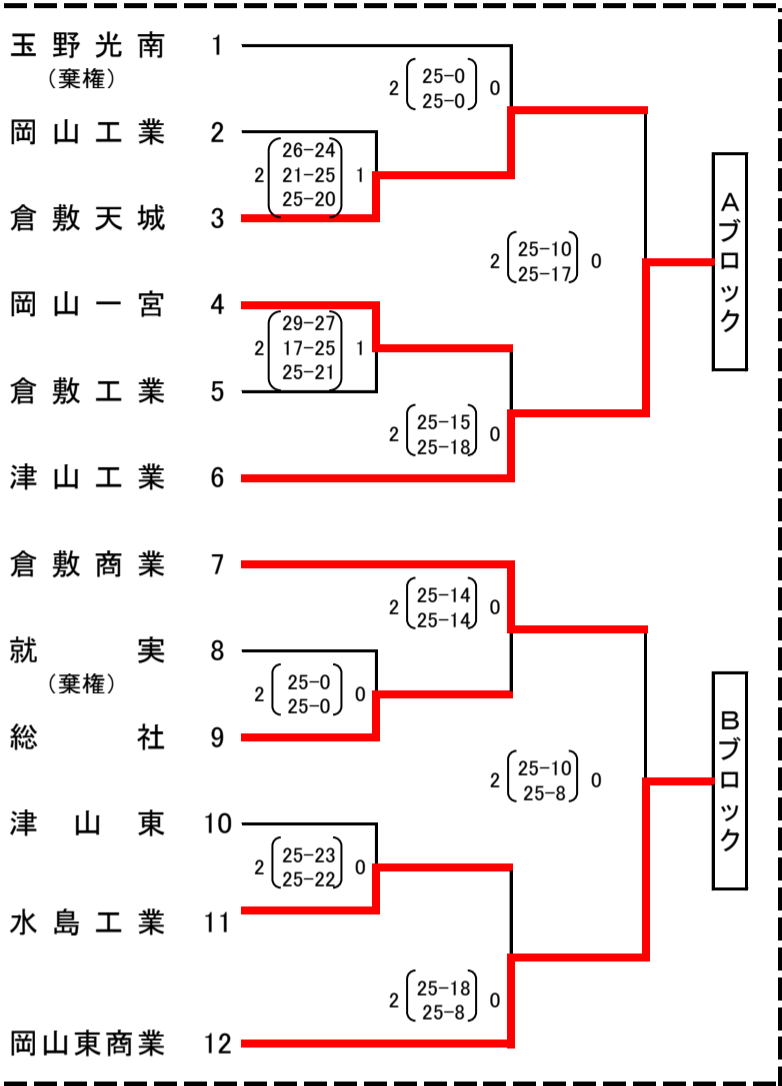

令和3年度岡山県高等学校男女バレーボール新人大会 兼
第30回中国高等学校新人バレーボール大会 岡山県予選会 組合せ表

注、各会場の開館は、8:30とする。ただし、岡山市総合文化体育館は8:00とする。

		プロトコール	競技開始	男子	女子
第1日	1月15日(土)	9:49	10:00	和気町体育館・瀬戸町総合運動公園体育館	岡山市総合文化体育館
第2日	1月22日(土)	9:49	10:00	瀬戸町総合運動公園体育館	和気町体育館

※ただし、岡山市総合文化体育館は、プロトコール9:19、競技開始 9:30とする。

〈男子組合せ〉

第1日 - - - - -
(1~12)
和気町体育館

第1日 = = = = =
(13~24)
瀬戸町総合運動公園体育館

第2日 瀬戸町総合運動公園体育館

ブロック1位トーナメント

ブロック2位トーナメント

代表決定戦