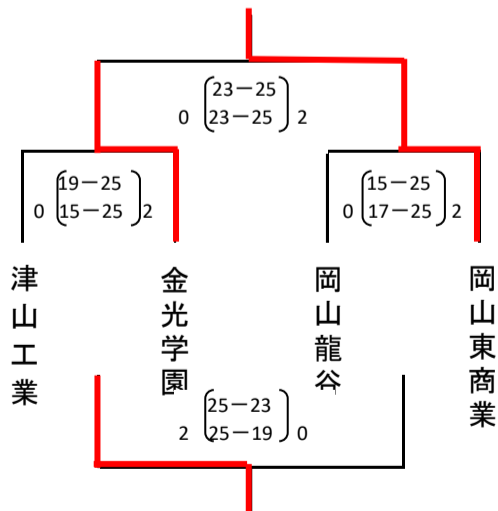

令和3年度岡山県高等学校男女バレーボール新人大会 兼
第30回中国高等学校新人バレーボール大会 岡山県予選会 組合せ表

注、各会場の開館は、8:30とする。ただし、岡山市総合文化体育館は8:00とする。

		プロトコール	競技開始	男子	女子
第1日	1月15日(土)	9:49	10:00	和気町体育館・瀬戸町総合運動公園体育館	岡山市総合文化体育館
第2日	1月22日(土)	9:49	10:00	瀬戸町総合運動公園体育館	和気町体育館

※ただし、岡山市総合文化体育館は、プロトコール9:19、競技開始 9:30とする。

〈男子組合せ〉

第1日 - - - - -
(1~12)
和気町体育館

第1日 = = = = =
(13~24)
瀬戸町総合運動公園体育館

第2日 瀬戸町総合運動公園体育館

ブロック1位トーナメント

ブロック2位トーナメント

代表決定戦