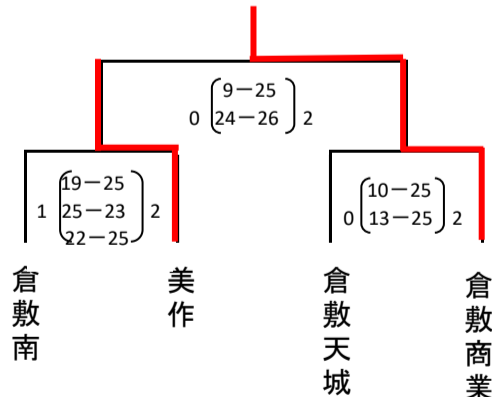

令和3年度岡山県高等学校男女バレーボール新人大会 兼
第30回中国高等学校新人バレーボール大会 岡山県予選会 組合せ表

注、各会場の開館は、8:30とする。ただし、岡山市総合文化体育館は8:00とする。

		プロトコール	競技開始	男子	女子
第1日	1月15日(土)	9:49	10:00	和気町体育館・瀬戸町総合運動公園体育館	岡山市総合文化体育館
第2日	1月22日(土)	9:49	10:00	瀬戸町総合運動公園体育館	和気町体育館

※ただし、岡山市総合文化体育館は、プロトコール9:19、競技開始 9:30とする。

〈男子組合せ〉

第1日 - - - - -
(1~12)
和気町体育館

第1日 = = = = =
(13~24)
瀬戸町総合運動公園体育館

第2日 瀬戸町総合運動公園体育館

ブロック1位トーナメント

ブロック2位トーナメント

代表決定戦