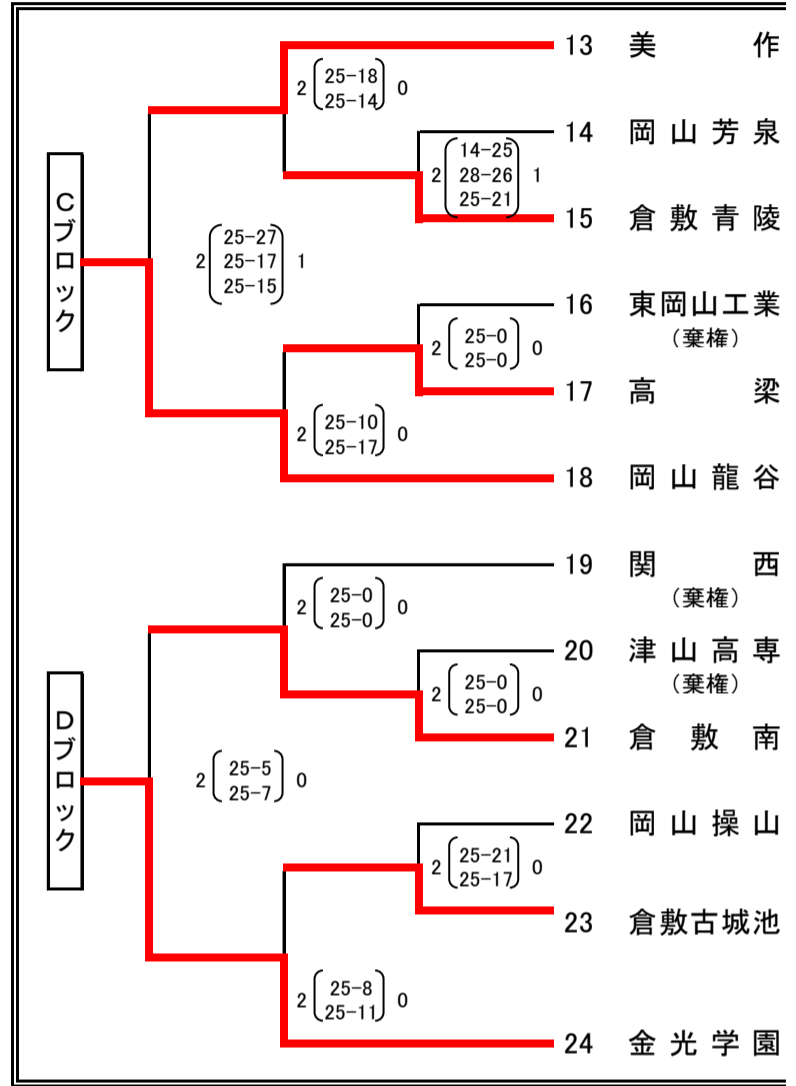

令和3年度岡山県高等学校男女バレーボール新人大会 兼
第30回中国高等学校新人バレーボール大会 岡山県予選会 組合せ表

注、各会場の開館は、8:30とする。ただし、岡山市総合文化体育館は8:00とする。

		プロトコール	競技開始	男子	女子
第1日	1月15日(土)	9:49	10:00	和気町体育館・瀬戸町総合運動公園体育館	岡山市総合文化体育館
第2日	1月22日(土)	9:49	10:00	瀬戸町総合運動公園体育館	和気町体育館

※ただし、岡山市総合文化体育館は、プロトコール9:19、競技開始 9:30とする。

〈男子組合せ〉

第1日 - - - - -
(1~12)
和気町体育館

第1日 = = = = =
(13~24)
瀬戸町総合運動公園体育館

第2日 瀬戸町総合運動公園体育館

ブロック1位トーナメント

ブロック2位トーナメント

代表決定戦