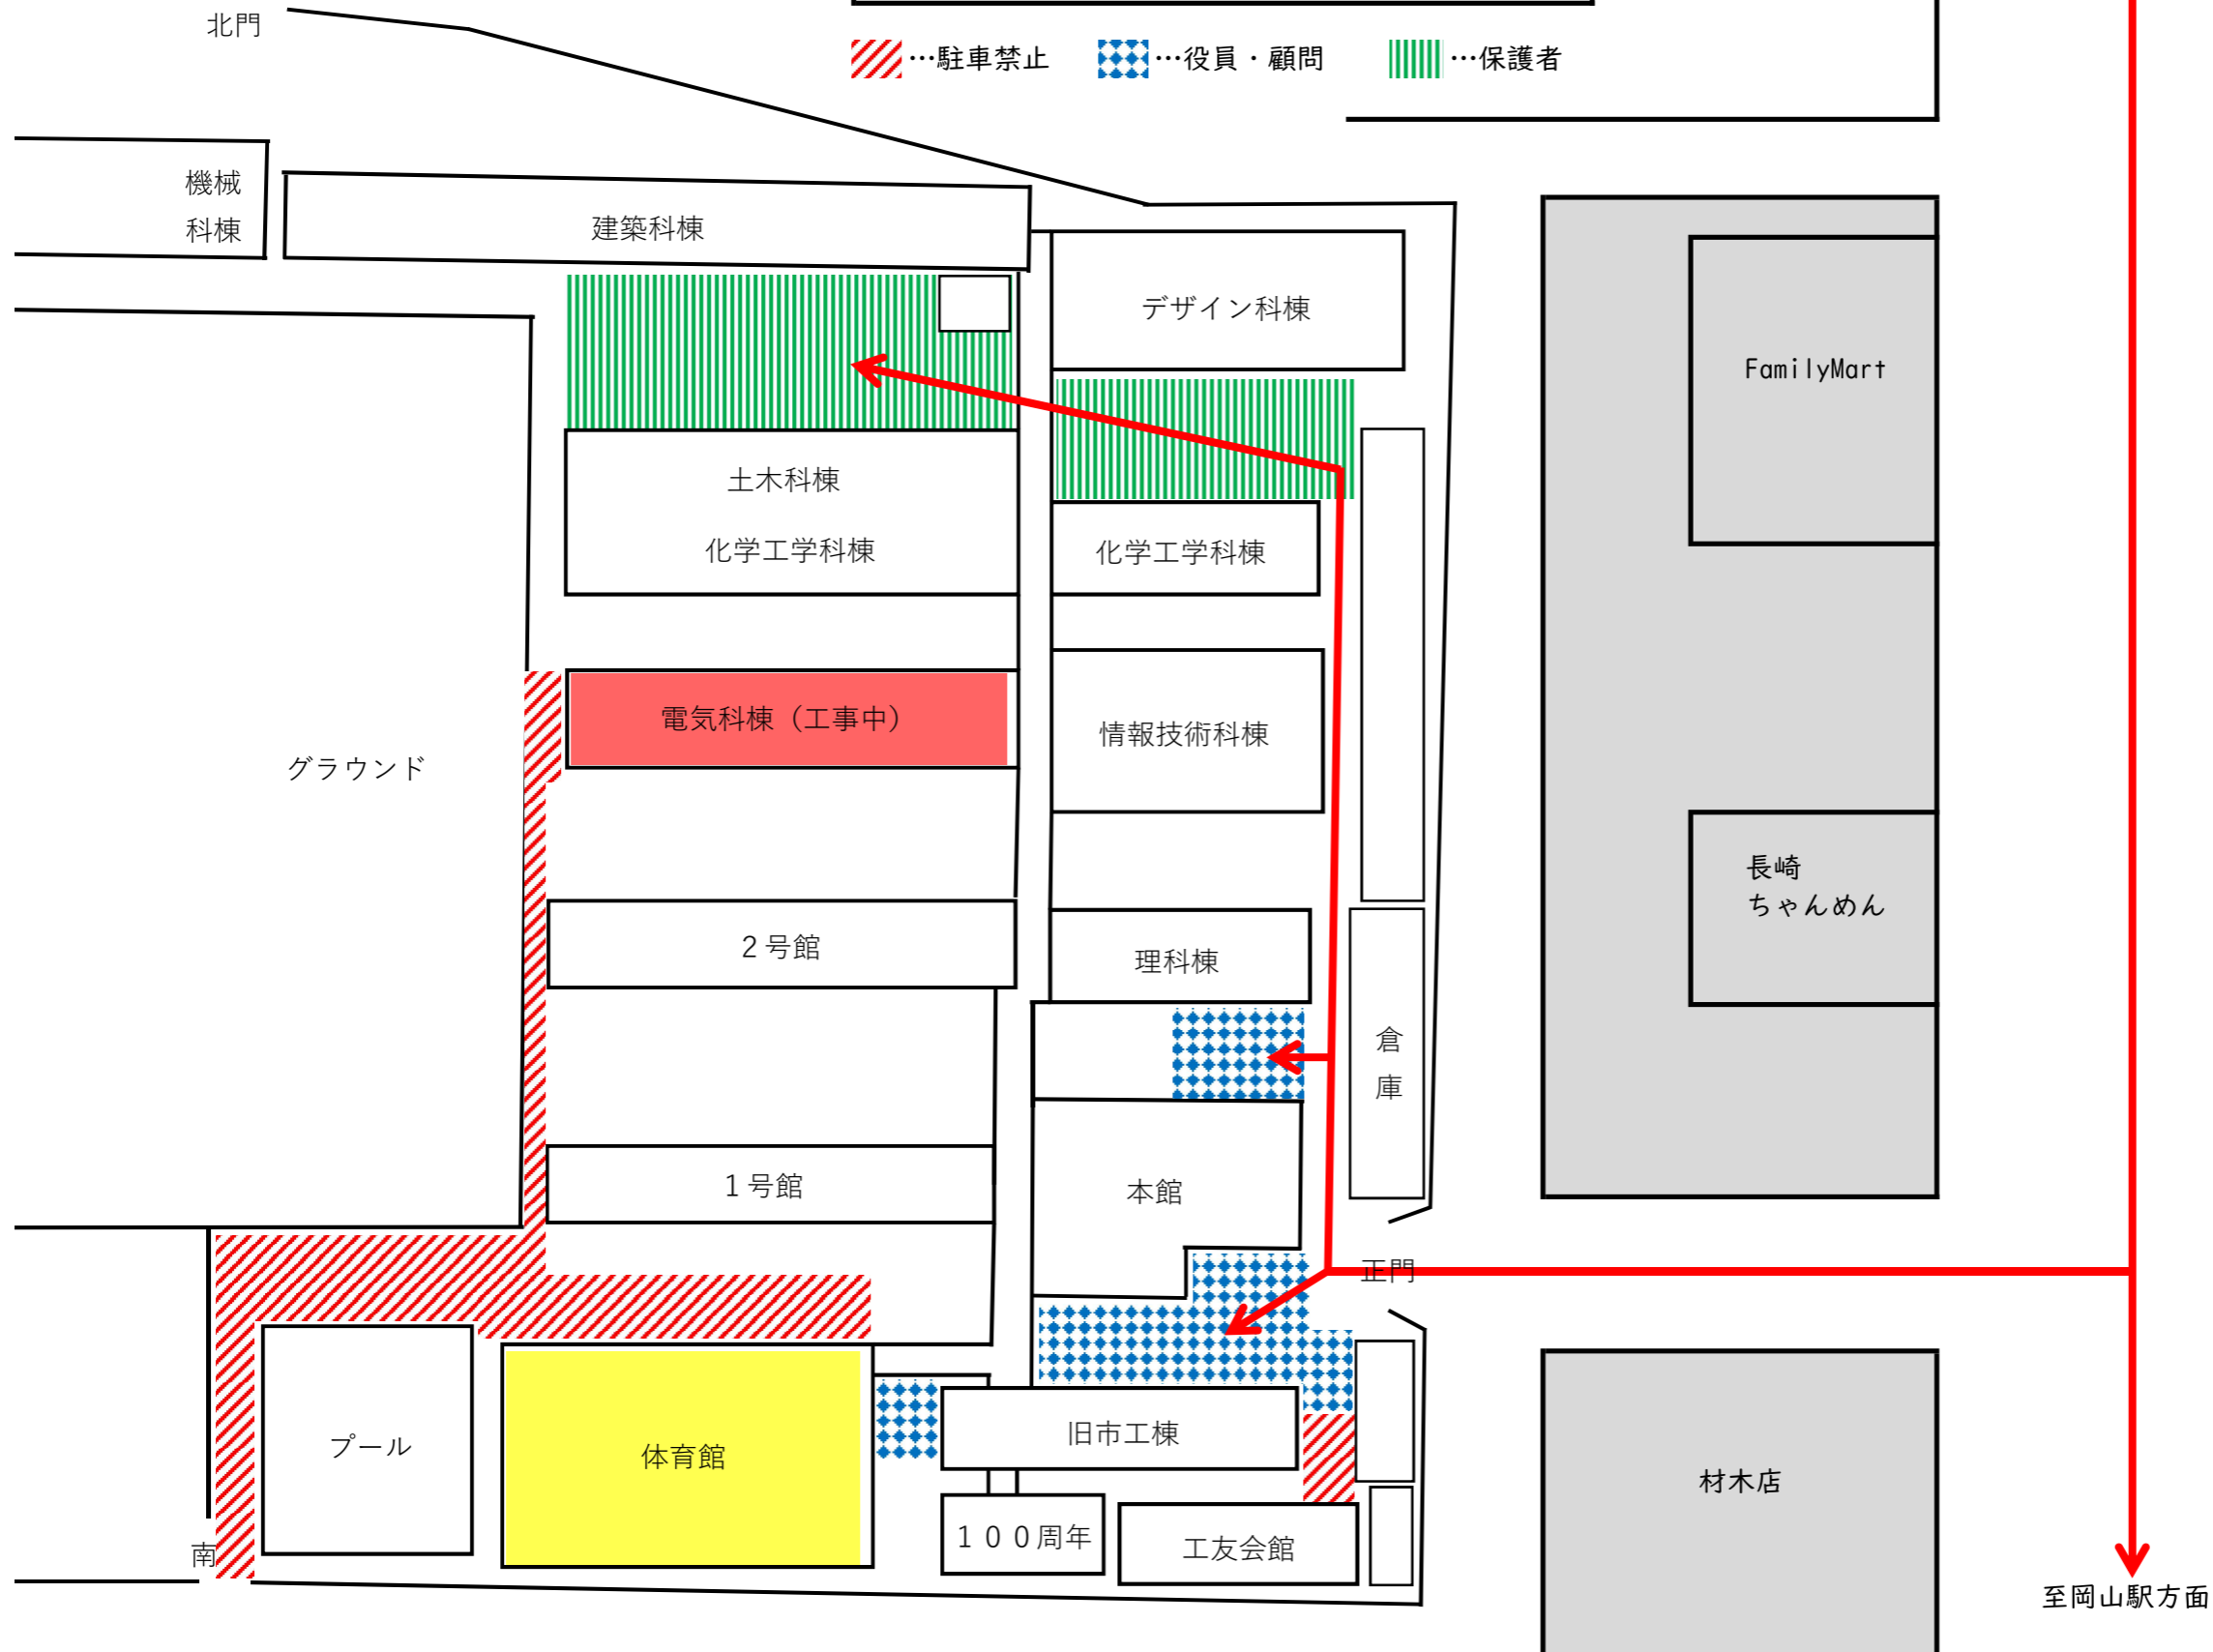

令和元年度岡山県高等学校男女バレーボール新人大会  
岡山工業高校会場 駐車場について

2020年1月18日(土) 8:00~17:00頃

…駐車禁止
  …役員・顧問
  …保護者

至伊島町方面

至岡山駅方面

※本校は駐車場が狭いため  
駐車台数に限りがあります  
なるべく乗りわせの上、  
台数削減にご協力ください

※応援の方による周辺店舗、  
コンビニ等への駐車は  
ご遠慮ください

※校内では改修工事中の建物  
がありますのでご注意ください