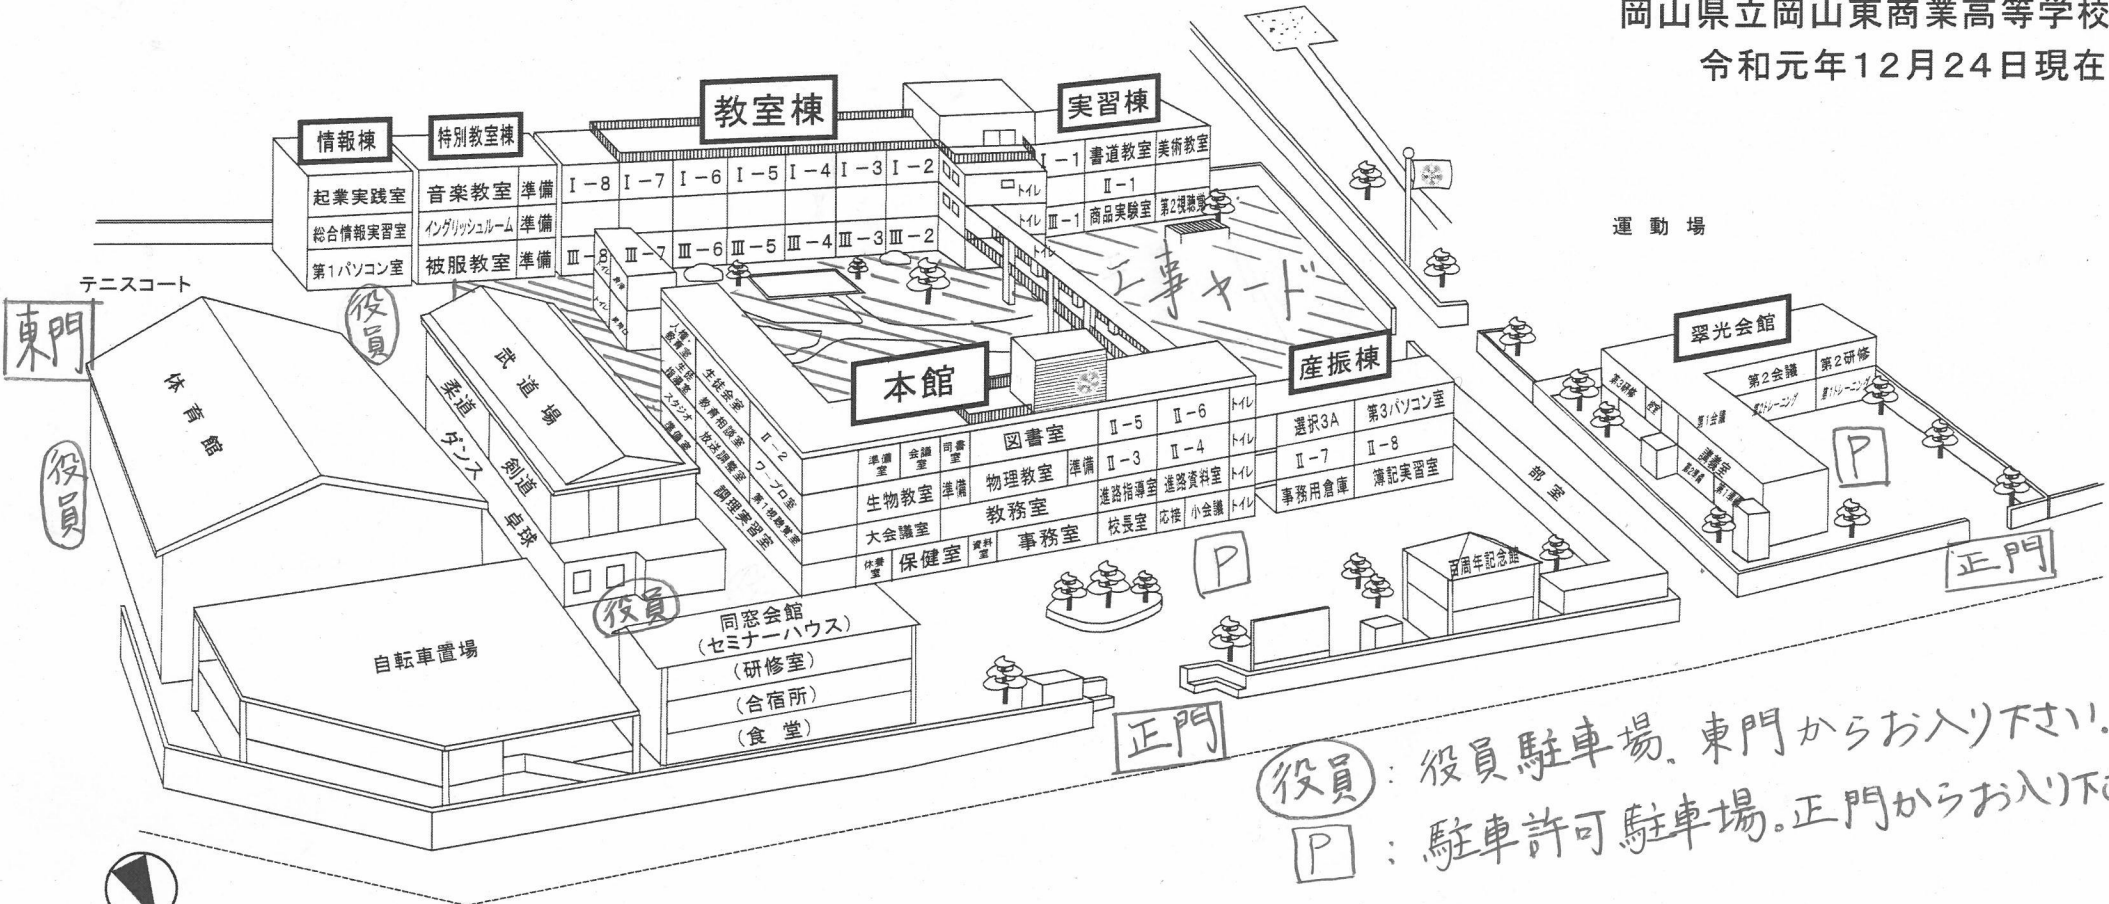

令和元年度岡山県高等学校男女バレーボール新人大会 会場 1/25(土)

校舎長寿命化工事のため 駐車場に制限がかかっております。
御理解と御協力をお願いします。

校舎配置立体図

岡山県立岡山東商業高等学校
令和元年12月24日現在

役員：役員駐車場。東門からお入り下さい。
P：駐車許可駐車場。正門からお入り下さい。

注1 校内立入禁止エリアの進入は厳禁です。
注2 近隣の商業施設への駐車はおやめください。