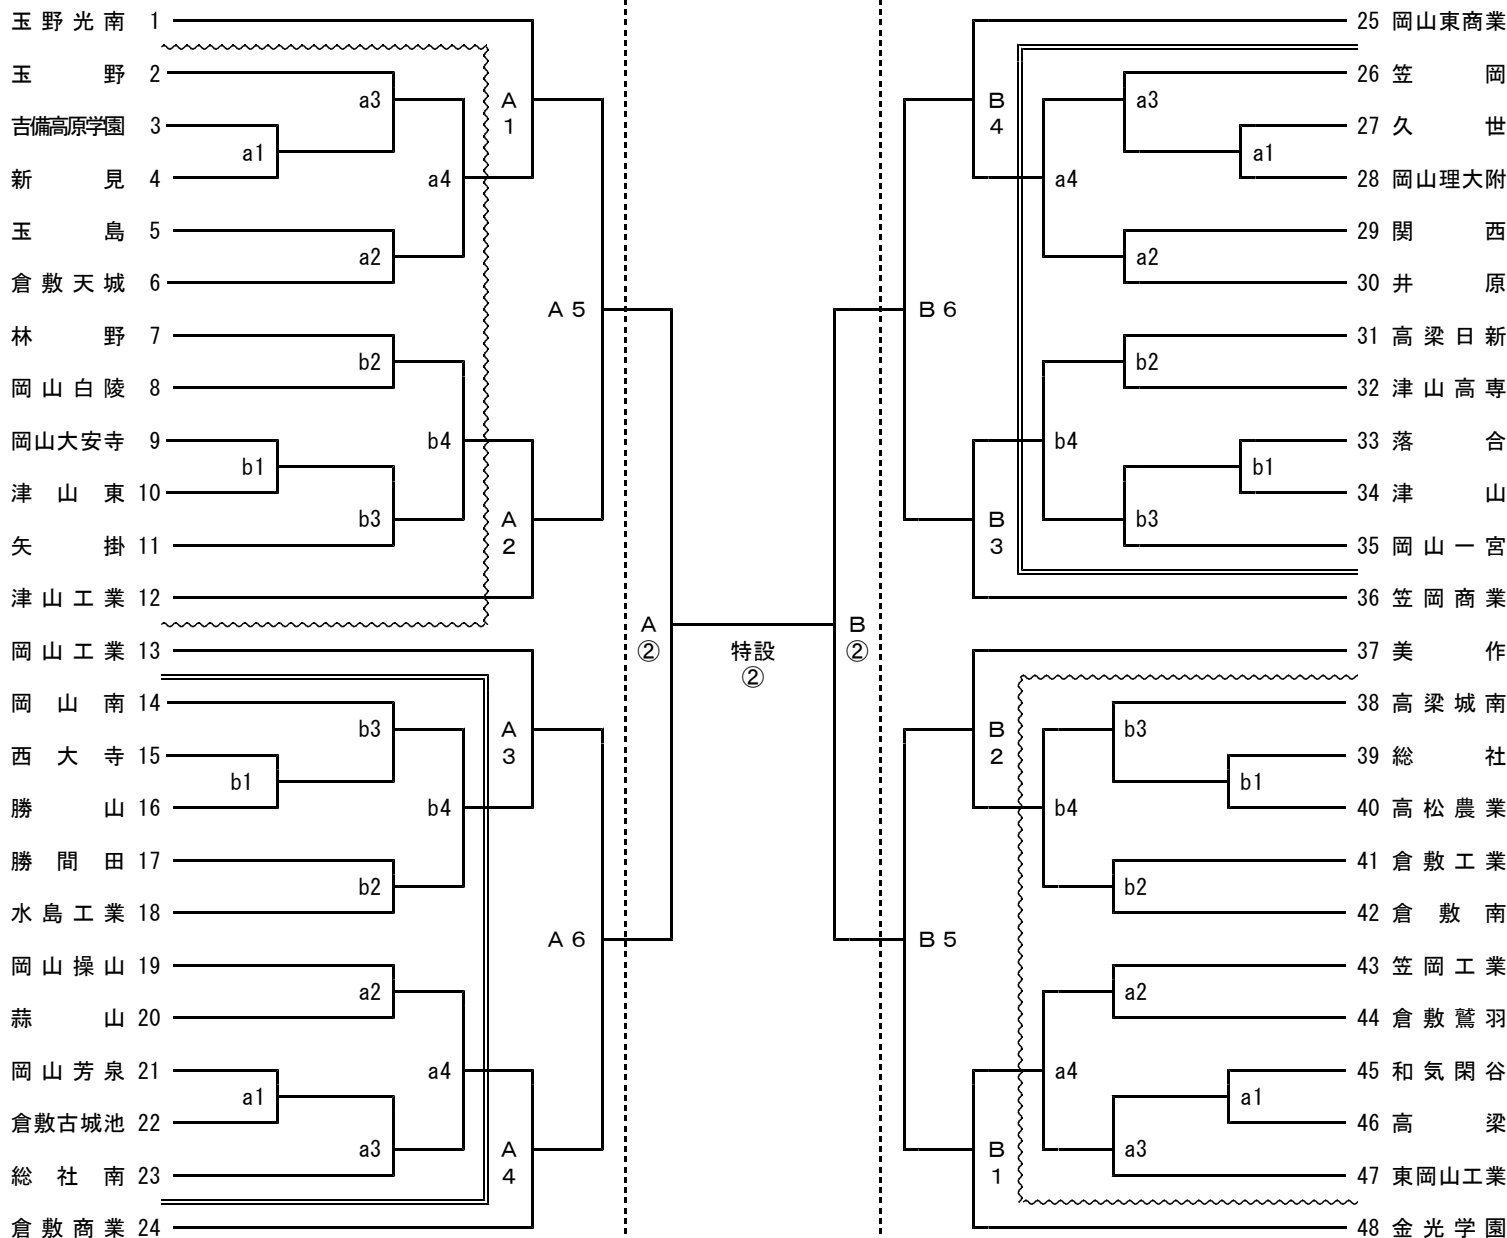

第45回岡山県高等学校総合体育大会（バレーボール競技）兼平成18年度  
全日本高校6人制男女バレーボール選手権大会岡山県予選会 組合せ表

- 注1. ~~~~~ は、第1日目の試合を ——— は、第2日目の試合を示す。  
 注2. 第1日、第2日、第3日の第1試合目の補助員は第3試合の該当チームが行う。  
 注3. 総合開会式（桃太郎スタジアム）へは、  
 岡山市内のベスト8のチームと大会第2日に出場する岡山市内のチームが参加すること。  
 注4. 各会場の開館は、開始式の1時間前とする。（但し、第4日は9：00開館）

男子

女子

第1日 ~~~~~ 6月 3日（土）  
 第2日 ——— 6月 4日（日）  
 第3日 6月10日（土）  
 第4日 6月11日（日）

倉敷工業・水島工業  
 倉敷工業・水島工業  
 金光学園  
 笠岡総合体育館（男女共）

倉敷古城池・倉敷中央  
 倉敷古城池・倉敷中央  
 倉敷商業

< 男子 組合わせ >

第1日 ~~~~~ (2~11) 10:00開始式 競技開始  
 水島工業 高校体育館  
 第2日 ——— (14~23) 10:00開始式 競技開始  
 水島工業 高校体育館  
 第3日 (A 1~A 6) 10:00開始式 競技開始  
 金光学園 高校体育館

10:00競技開始  
 笠岡総合体育館

第3日 (B 1~B 6) 10:00開始式 競技開始  
 金光学園 高校体育館  
 第2日 ——— (26~35) 10:00開始式 競技開始  
 倉敷工業 高校体育館  
 第1日 ~~~~~ (38~47) 10:00開始式 競技開始  
 倉敷工業 高校体育館

< 女子 組 合 わ せ >

第1日 ~~~ (2~16)  
 10:00開始式  
 競技開始  
 倉敷古城池  
 高校体育館