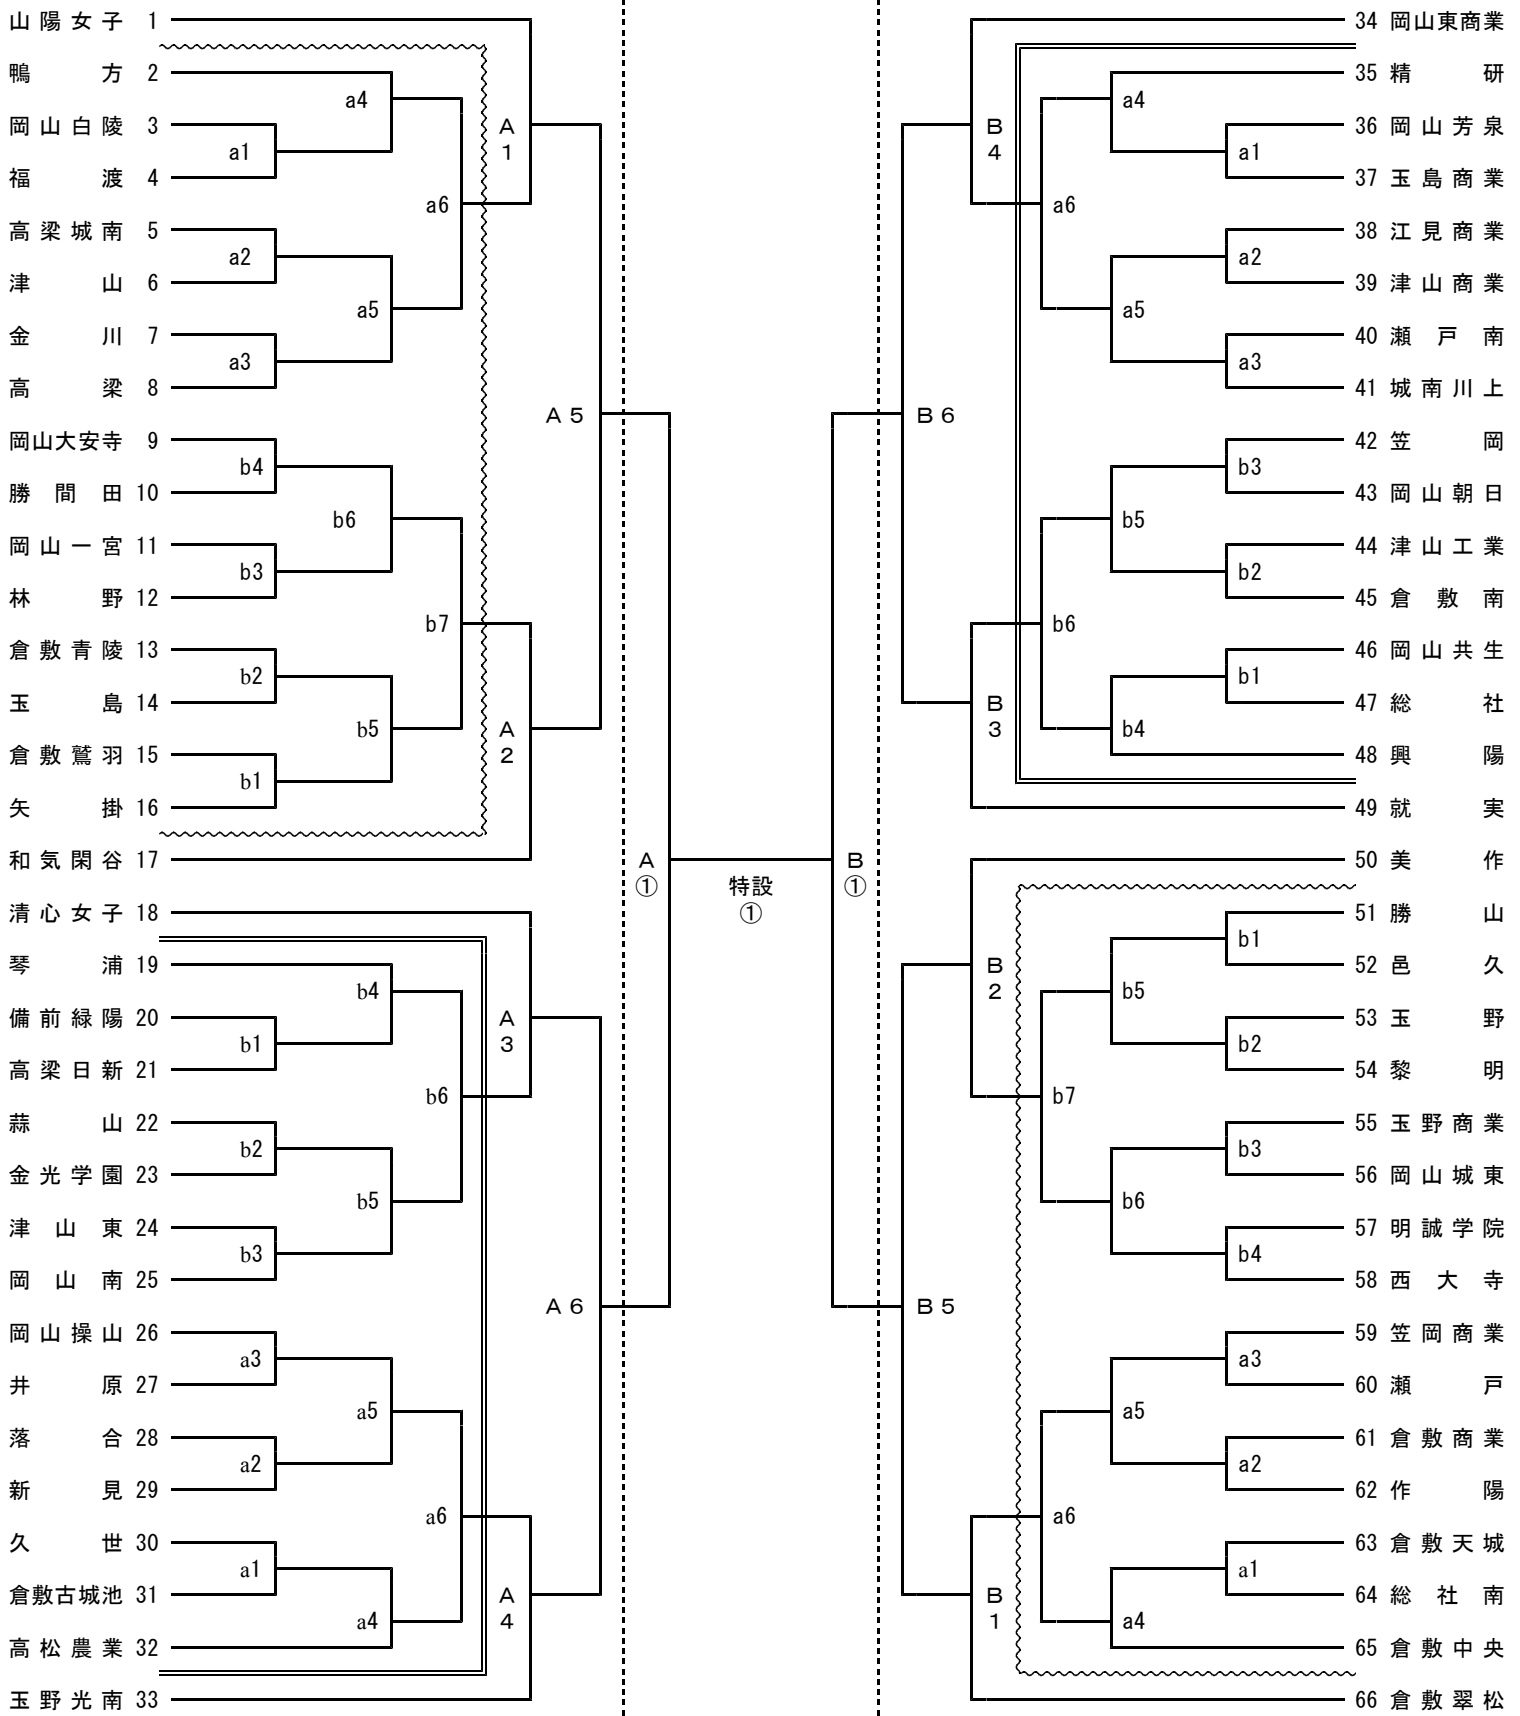

< 女子 組 合 わ せ >

第1日 ~~~ (2~16)
10:00開始式
競技開始
倉敷古城池
高校体育館

第2日 == (19~32)
10:00開始式
競技開始
倉敷古城池
高校体育館

第3日 - - (A 1 ~ A 6)
10:00開始式
競技開始
倉敷商業
高校体育館

10:00競技開始
笠岡総合体育館

第3日 - - (B 1 ~ B 6)
10:00開始式
競技開始
倉敷商業
高校体育館

第2日 == (35~48)
10:00開始式
競技開始
倉敷中央
高校体育館

第1日 ~~~ (51~65)
10:00開始式
競技開始
倉敷中央
高校体育館