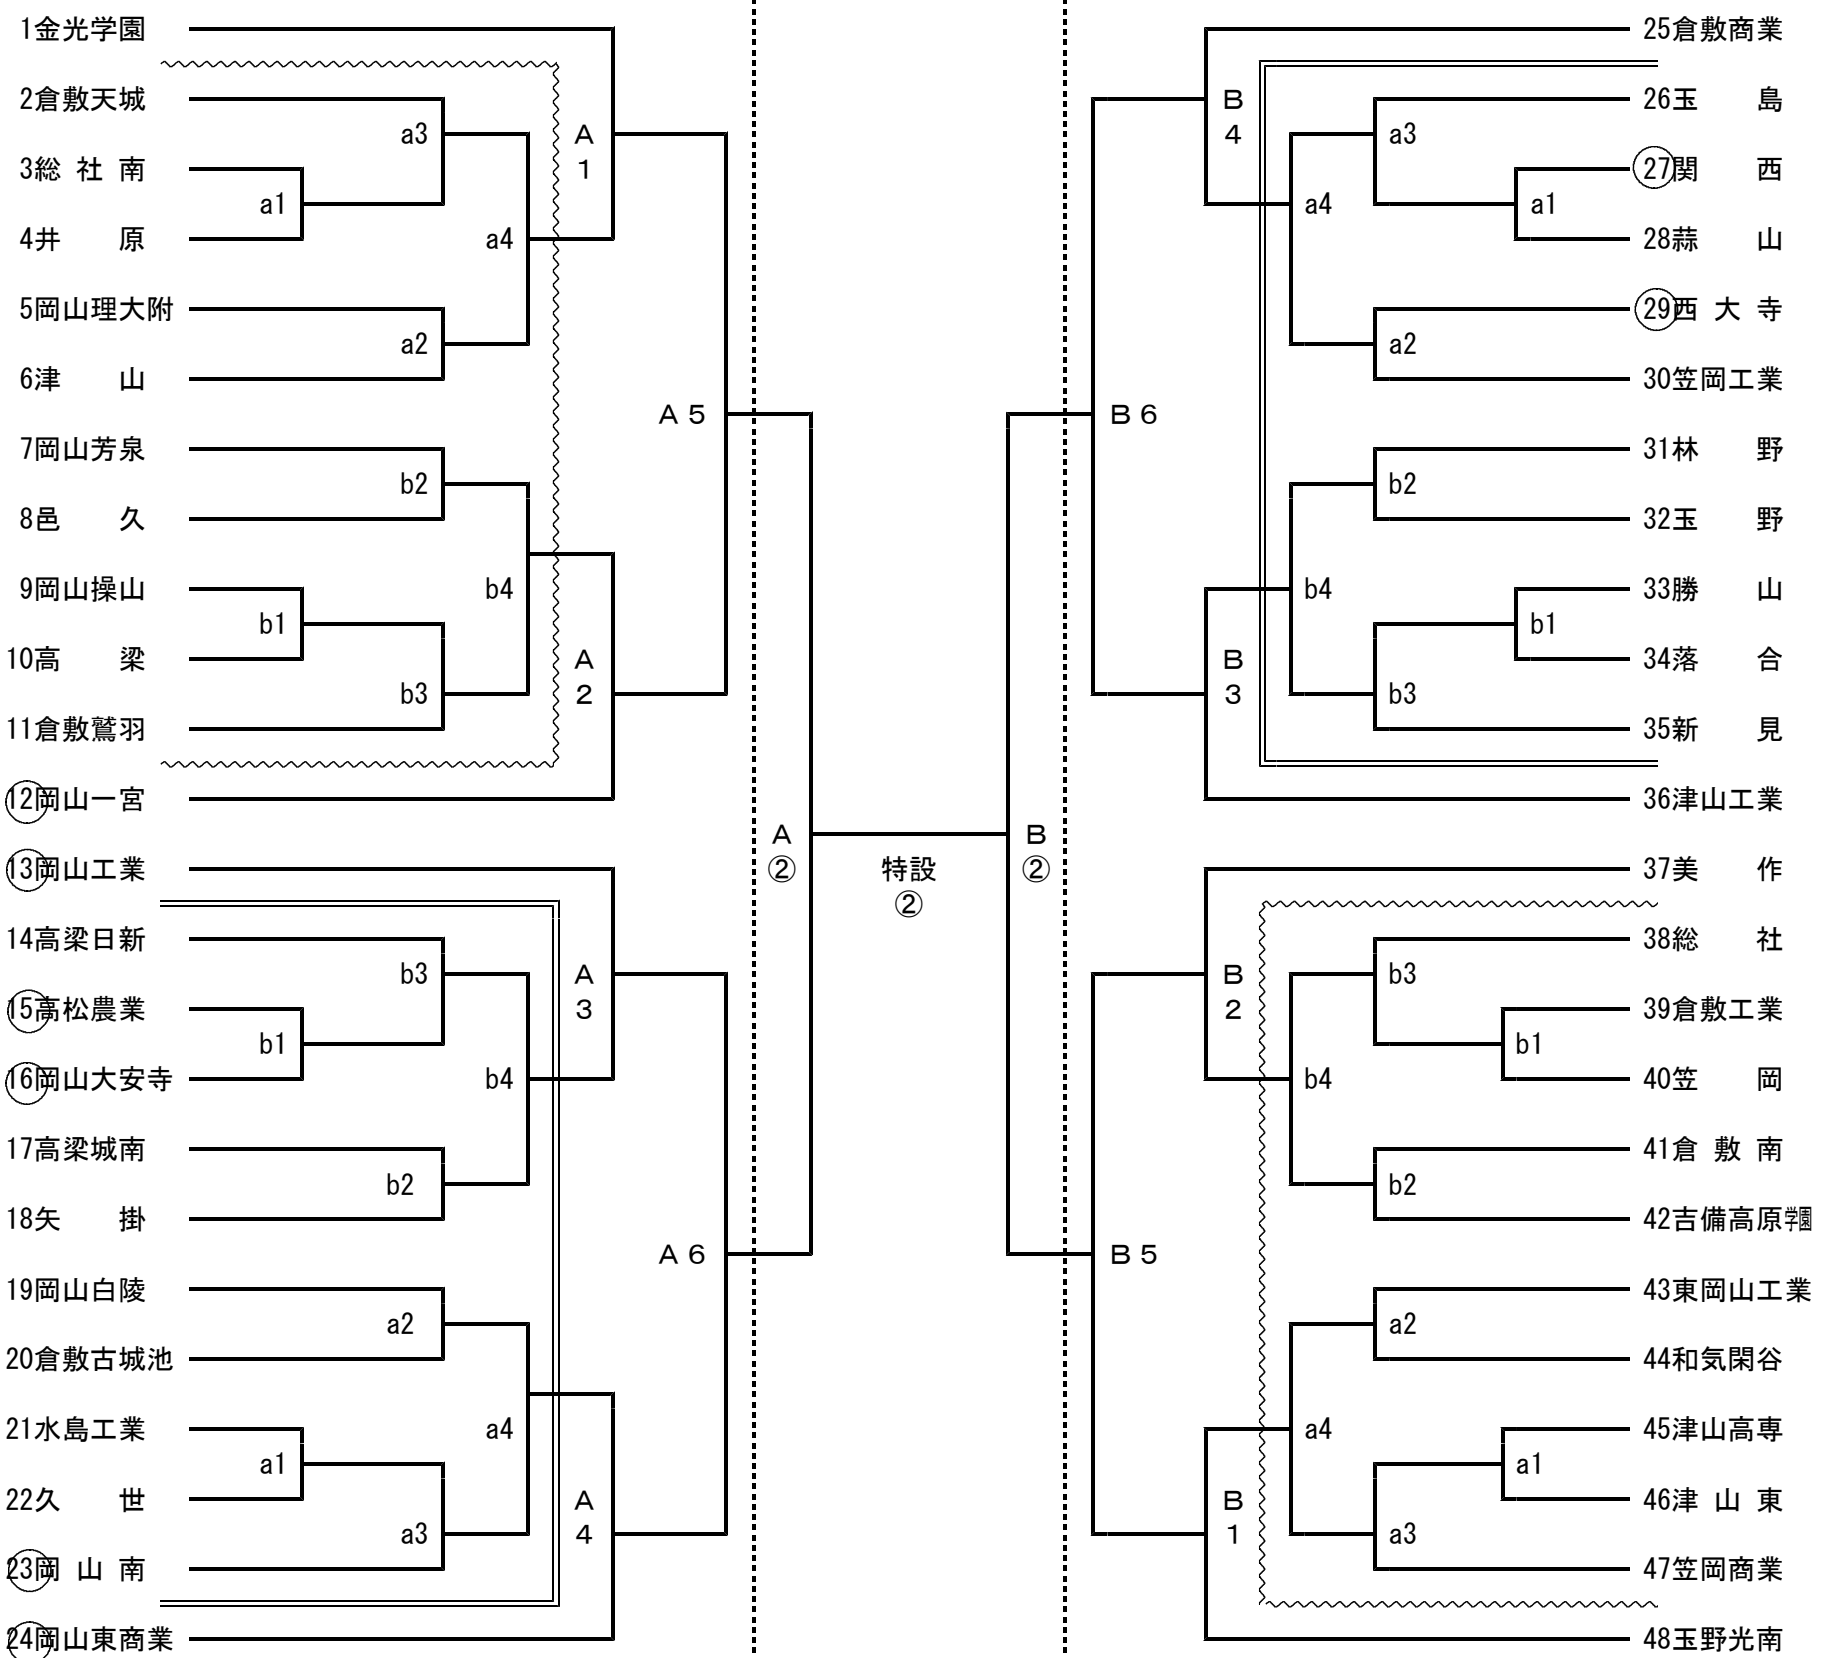

第46回岡山県高等学校総合体育大会（バレーボール競技）兼平成19年度
全日本高校6人制男女バレーボール選手権大会岡山県予選会 組合せ表

注1. ~~~ は、第1日目の試合を == は、第2日目の試合を示す。
 注2. 第1日、第2日、第3日の第1試合目の補助員は第3試合の該当チームが行う。
 注3. 総合開会式（桃太郎スタジアム）への参加は、番号に○を付したチームとする。
 注4. 各会場の開館は、開会式の1時間前とする。（但し、第4日は8：30開館）

競技開始		男子	女子	
第1日 ~~~	6月 2日 (土)	10:30~	倉敷南・水島工業	倉敷中央・玉島商業
第2日 ==	6月 3日 (日)	10:30~	倉敷南・水島工業	倉敷中央・玉島商業
第3日	6月 9日 (土)	10:30~	金光学園	倉敷古城池
第4日	6月10日 (日)	9:30~	笠岡総合体育館（男女共）	

※TV放映のため変更

< 男子 組合せ >

第1日 ~~~ (2~11)	第2日 == (14~23)	第3日 (A 1~A 6) (B 1~B 6)	第4日	第3日 (A 1~A 6) (B 1~B 6)	第2日 == (26~35)	第1日 ~~~ (38~47)
10:00開始式 10:30競技開始	10:00開始式 10:30競技開始	10:00開始式 10:30競技開始	9:30競技開始 ※TV放映のため変更	10:00開始式 10:30競技開始	10:00開始式 10:30競技開始	10:00開始式 10:30競技開始
水島工業 高校体育館	水島工業 高校体育館	金光学園 高校体育館	笠岡総合体育館	金光学園 高校体育館	倉敷南 高校体育館	倉敷南 高校体育館