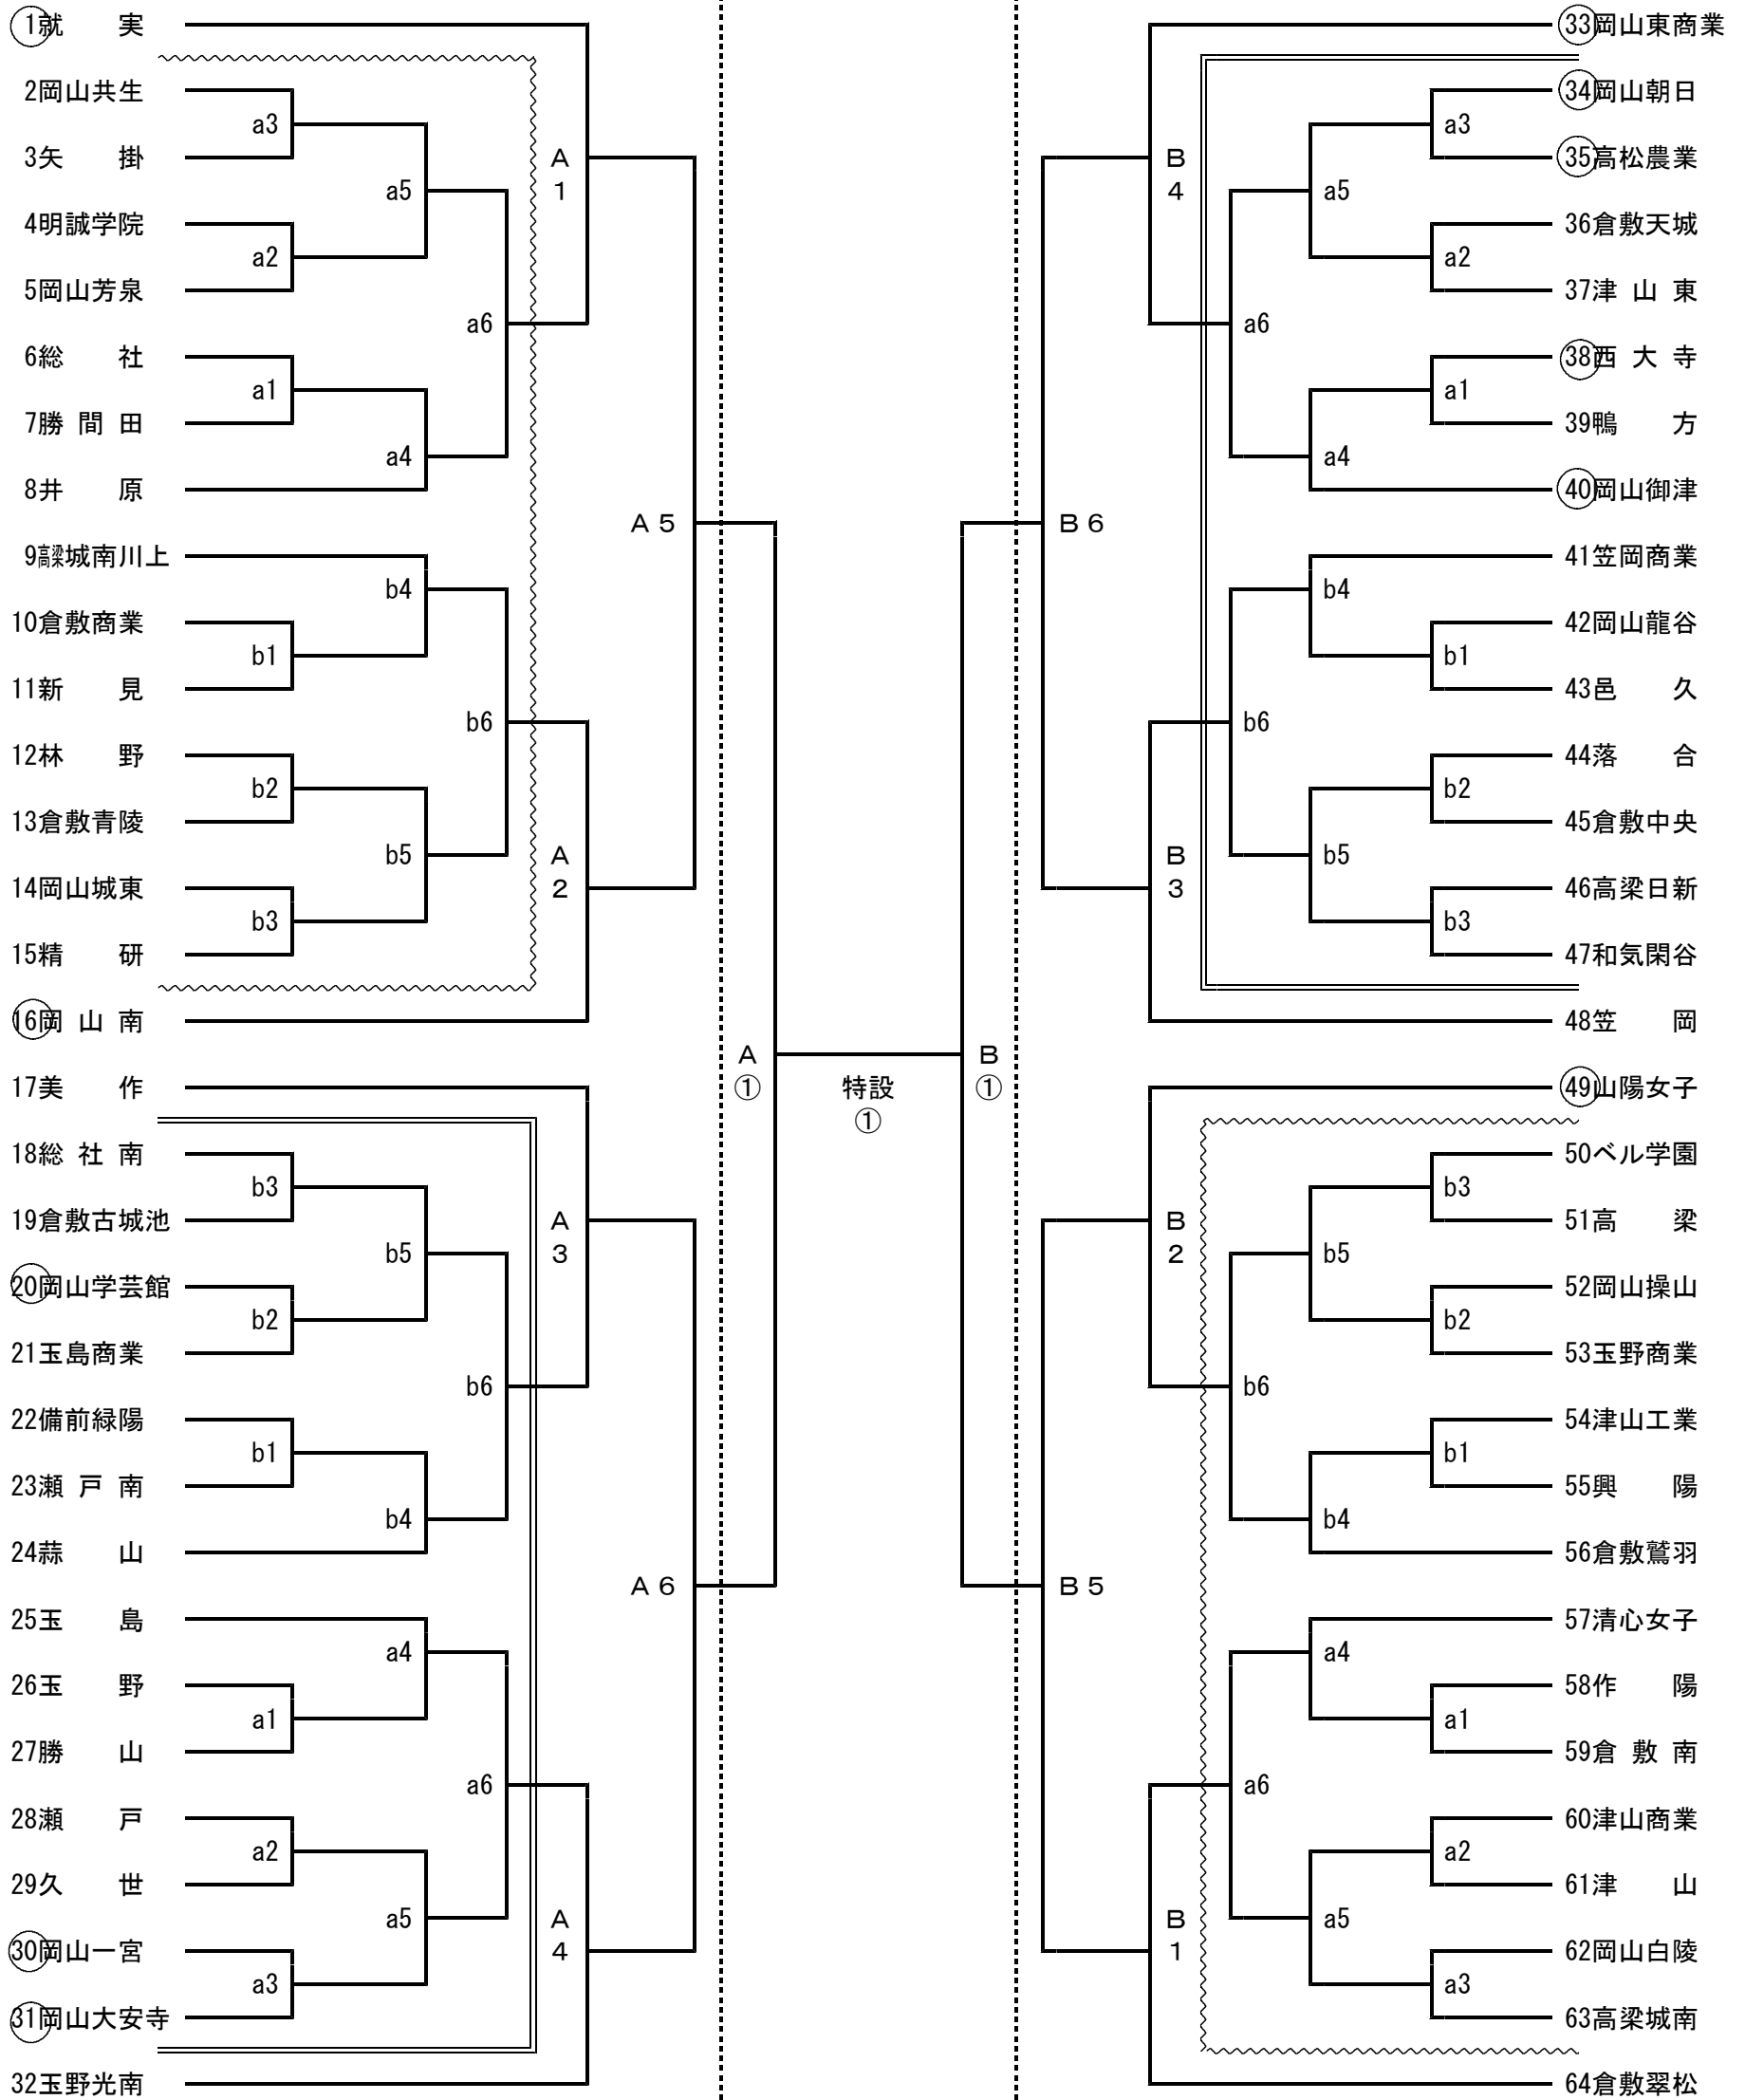

< 女子 組 合 せ >

第1日 ~ 第2日 = 第3日
(2~15) (18~31) (A 1 ~ A 6)
(B 1 ~ B 6)
10:00開始式 10:00開始式 10:00開始式
10:30競技開始 10:30競技開始 10:30競技開始

第4日
9:30競技開始
※TV放映のため変更

第3日 第2日 = 第1日 ~
(A 1 ~ A 6) (34~37) (50~63)
(B 1 ~ B 6)
10:00開始式 10:00開始式 10:00開始式
10:30競技開始 10:30競技開始 10:30競技開始

玉島商業 玉島商業 倉敷古城池
高校体育館 高校体育館 高校体育館

笠岡総合体育館

倉敷古城池 倉敷中央 倉敷中央
高校体育館 高校体育館 高校体育館