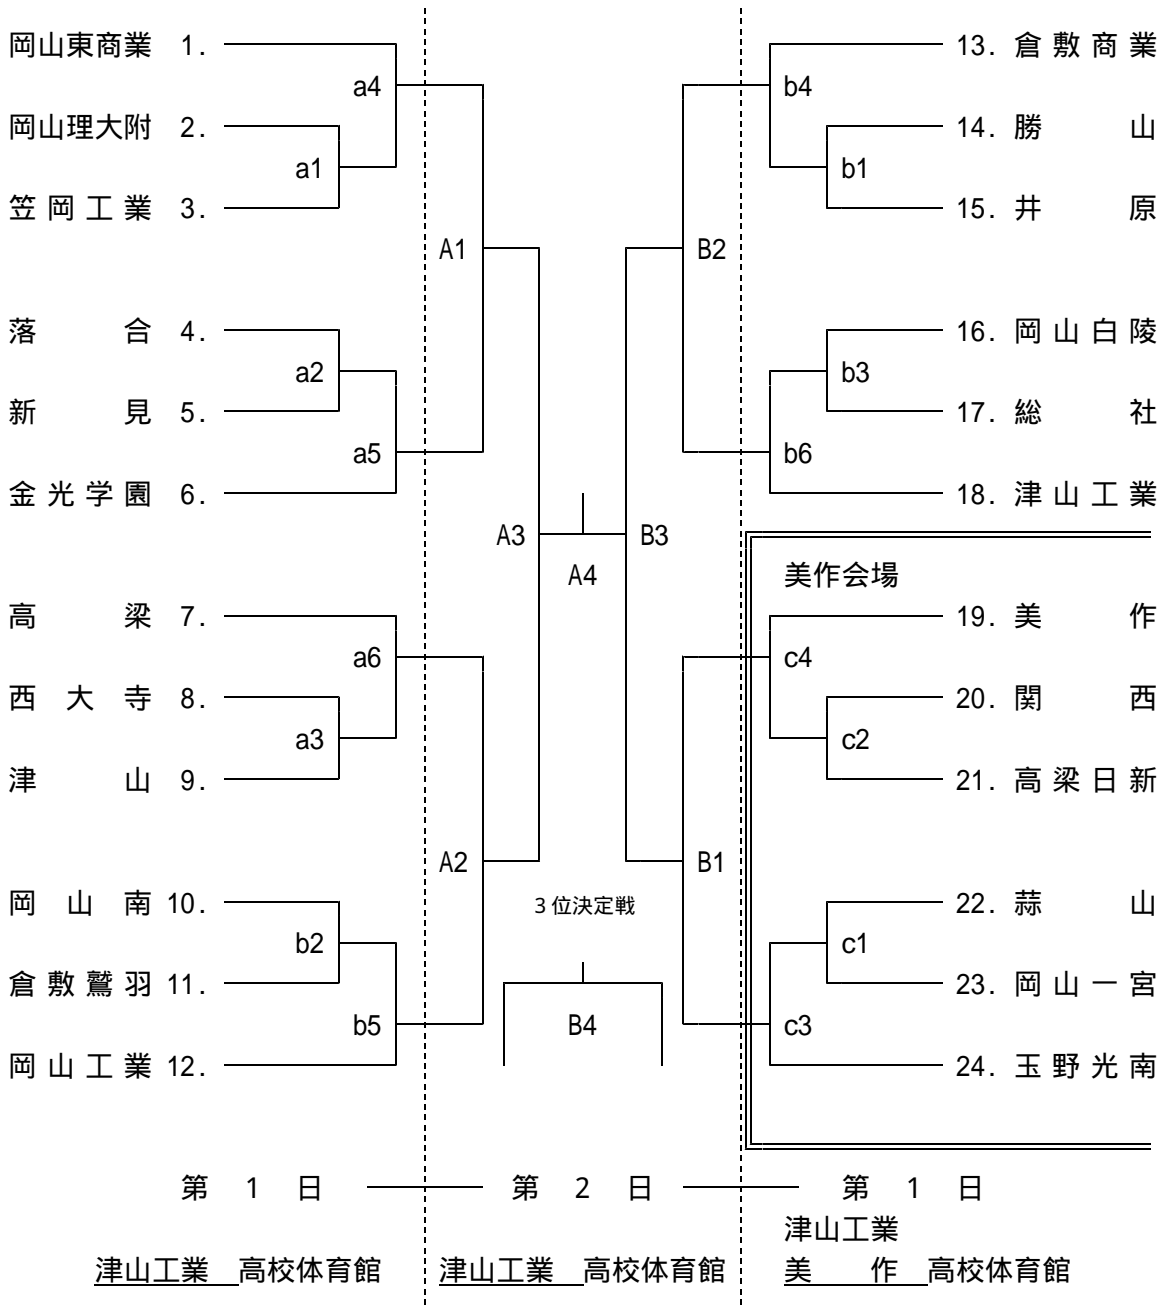

第62回岡山県高等学校春季バレーボール選手権大会
 兼 第60回中国高等学校バレーボール選手権大会
 岡山県予選会 組み合わせ

男子

第1日 平成20年4月19日(土)

男子：津山工業高校体育館

女子：津山東高校体育館

男女：美作高校体育館(印のゾーン)

開会式 午前10時00分

競技開始10時30分

第2日 平成20年4月20日(日)

男子：津山工業高校体育館

女子：津山東高校体育館

競技開始 午前 9時00分

女子

練習時間割当について

< 第1日 >

時間帯	該当チーム（試合順により割当）
9：00～ 9：20	a 2、 a 3、 b 2、 b 3、 c 2、 d 2
9：20～ 9：40	a 4、 a 5、 a 6、 b 4、 b 5、 b 6、 c 3、 c 4、 d 3、 d 4
9：40～ 10：00	a 1、 b 1、 c 1、 d 1

< 第2日 >

時間帯	該当チーム（試合順により割当）
8：00～ 8：30	A 2、 B 2
8：30～ 9：00	A 1、 B 1