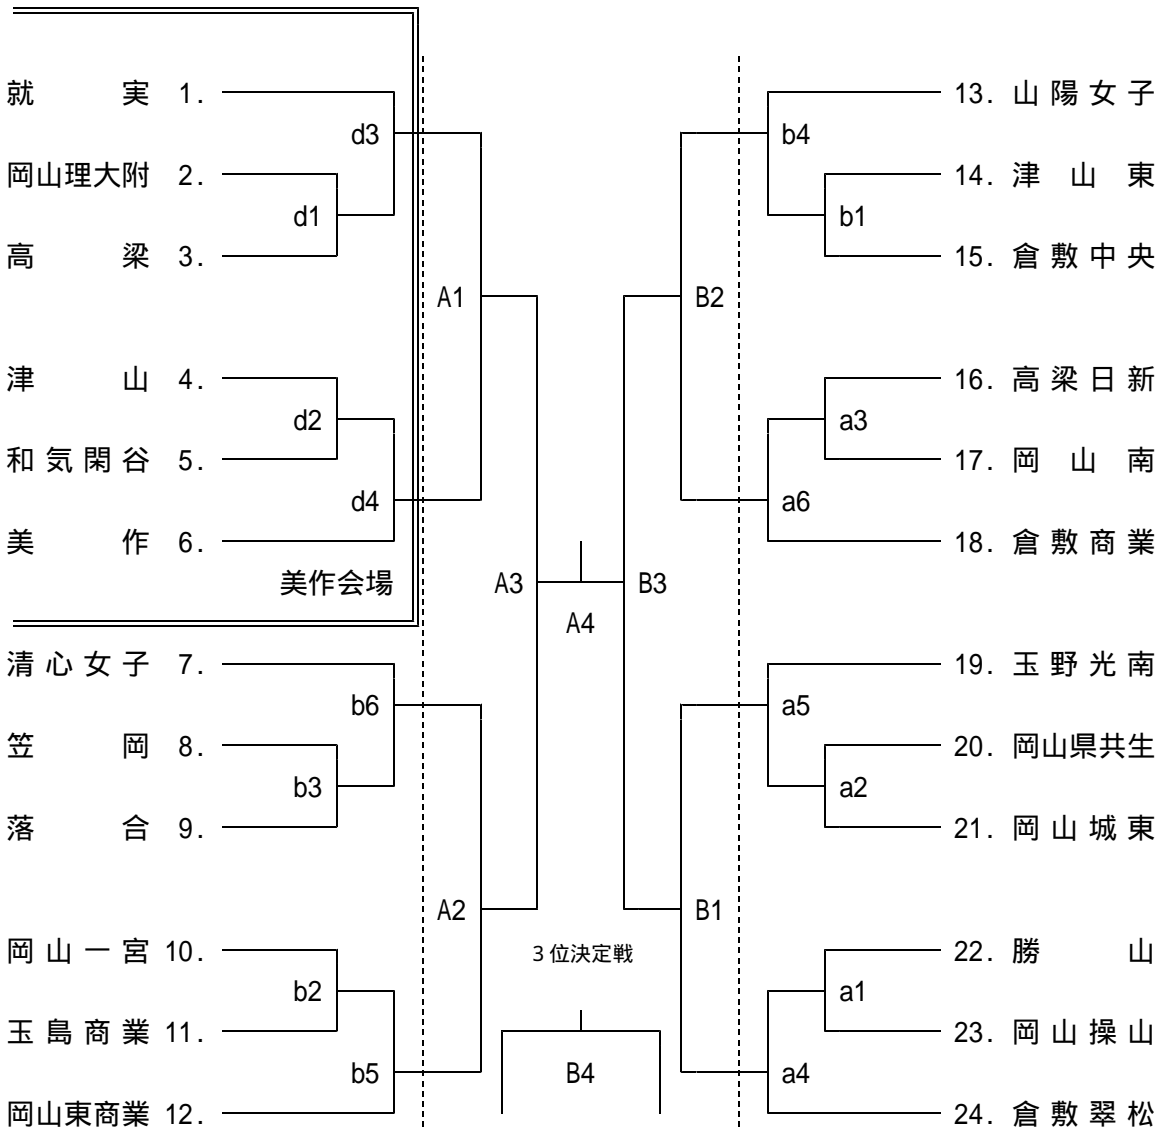

第62回岡山県高等学校春季バレーボール選手権大会
 兼 第60回中国高等学校バレーボール選手権大会
 岡山県予選会 組み合わせ

男子

第1日 平成20年4月19日(土)

男子：津山工業高校体育館

女子：津山東高校体育館

男女：美作高校体育館(印のゾーン)

開会式 午前10時00分

競技開始10時30分

第2日 平成20年4月20日(日)

男子：津山工業高校体育館

女子：津山東高校体育館

競技開始 午前 9時00分

女子

練習時間割当について

< 第1日 >

時間帯	該当チーム（試合順により割当）
9：00～ 9：20	a 2、 a 3、 b 2、 b 3、 c 2、 d 2
9：20～ 9：40	a 4、 a 5、 a 6、 b 4、 b 5、 b 6、 c 3、 c 4、 d 3、 d 4
9：40～ 10：00	a 1、 b 1、 c 1、 d 1

< 第2日 >

時間帯	該当チーム（試合順により割当）
8：00～ 8：30	A 2、 B 2
8：30～ 9：00	A 1、 B 1