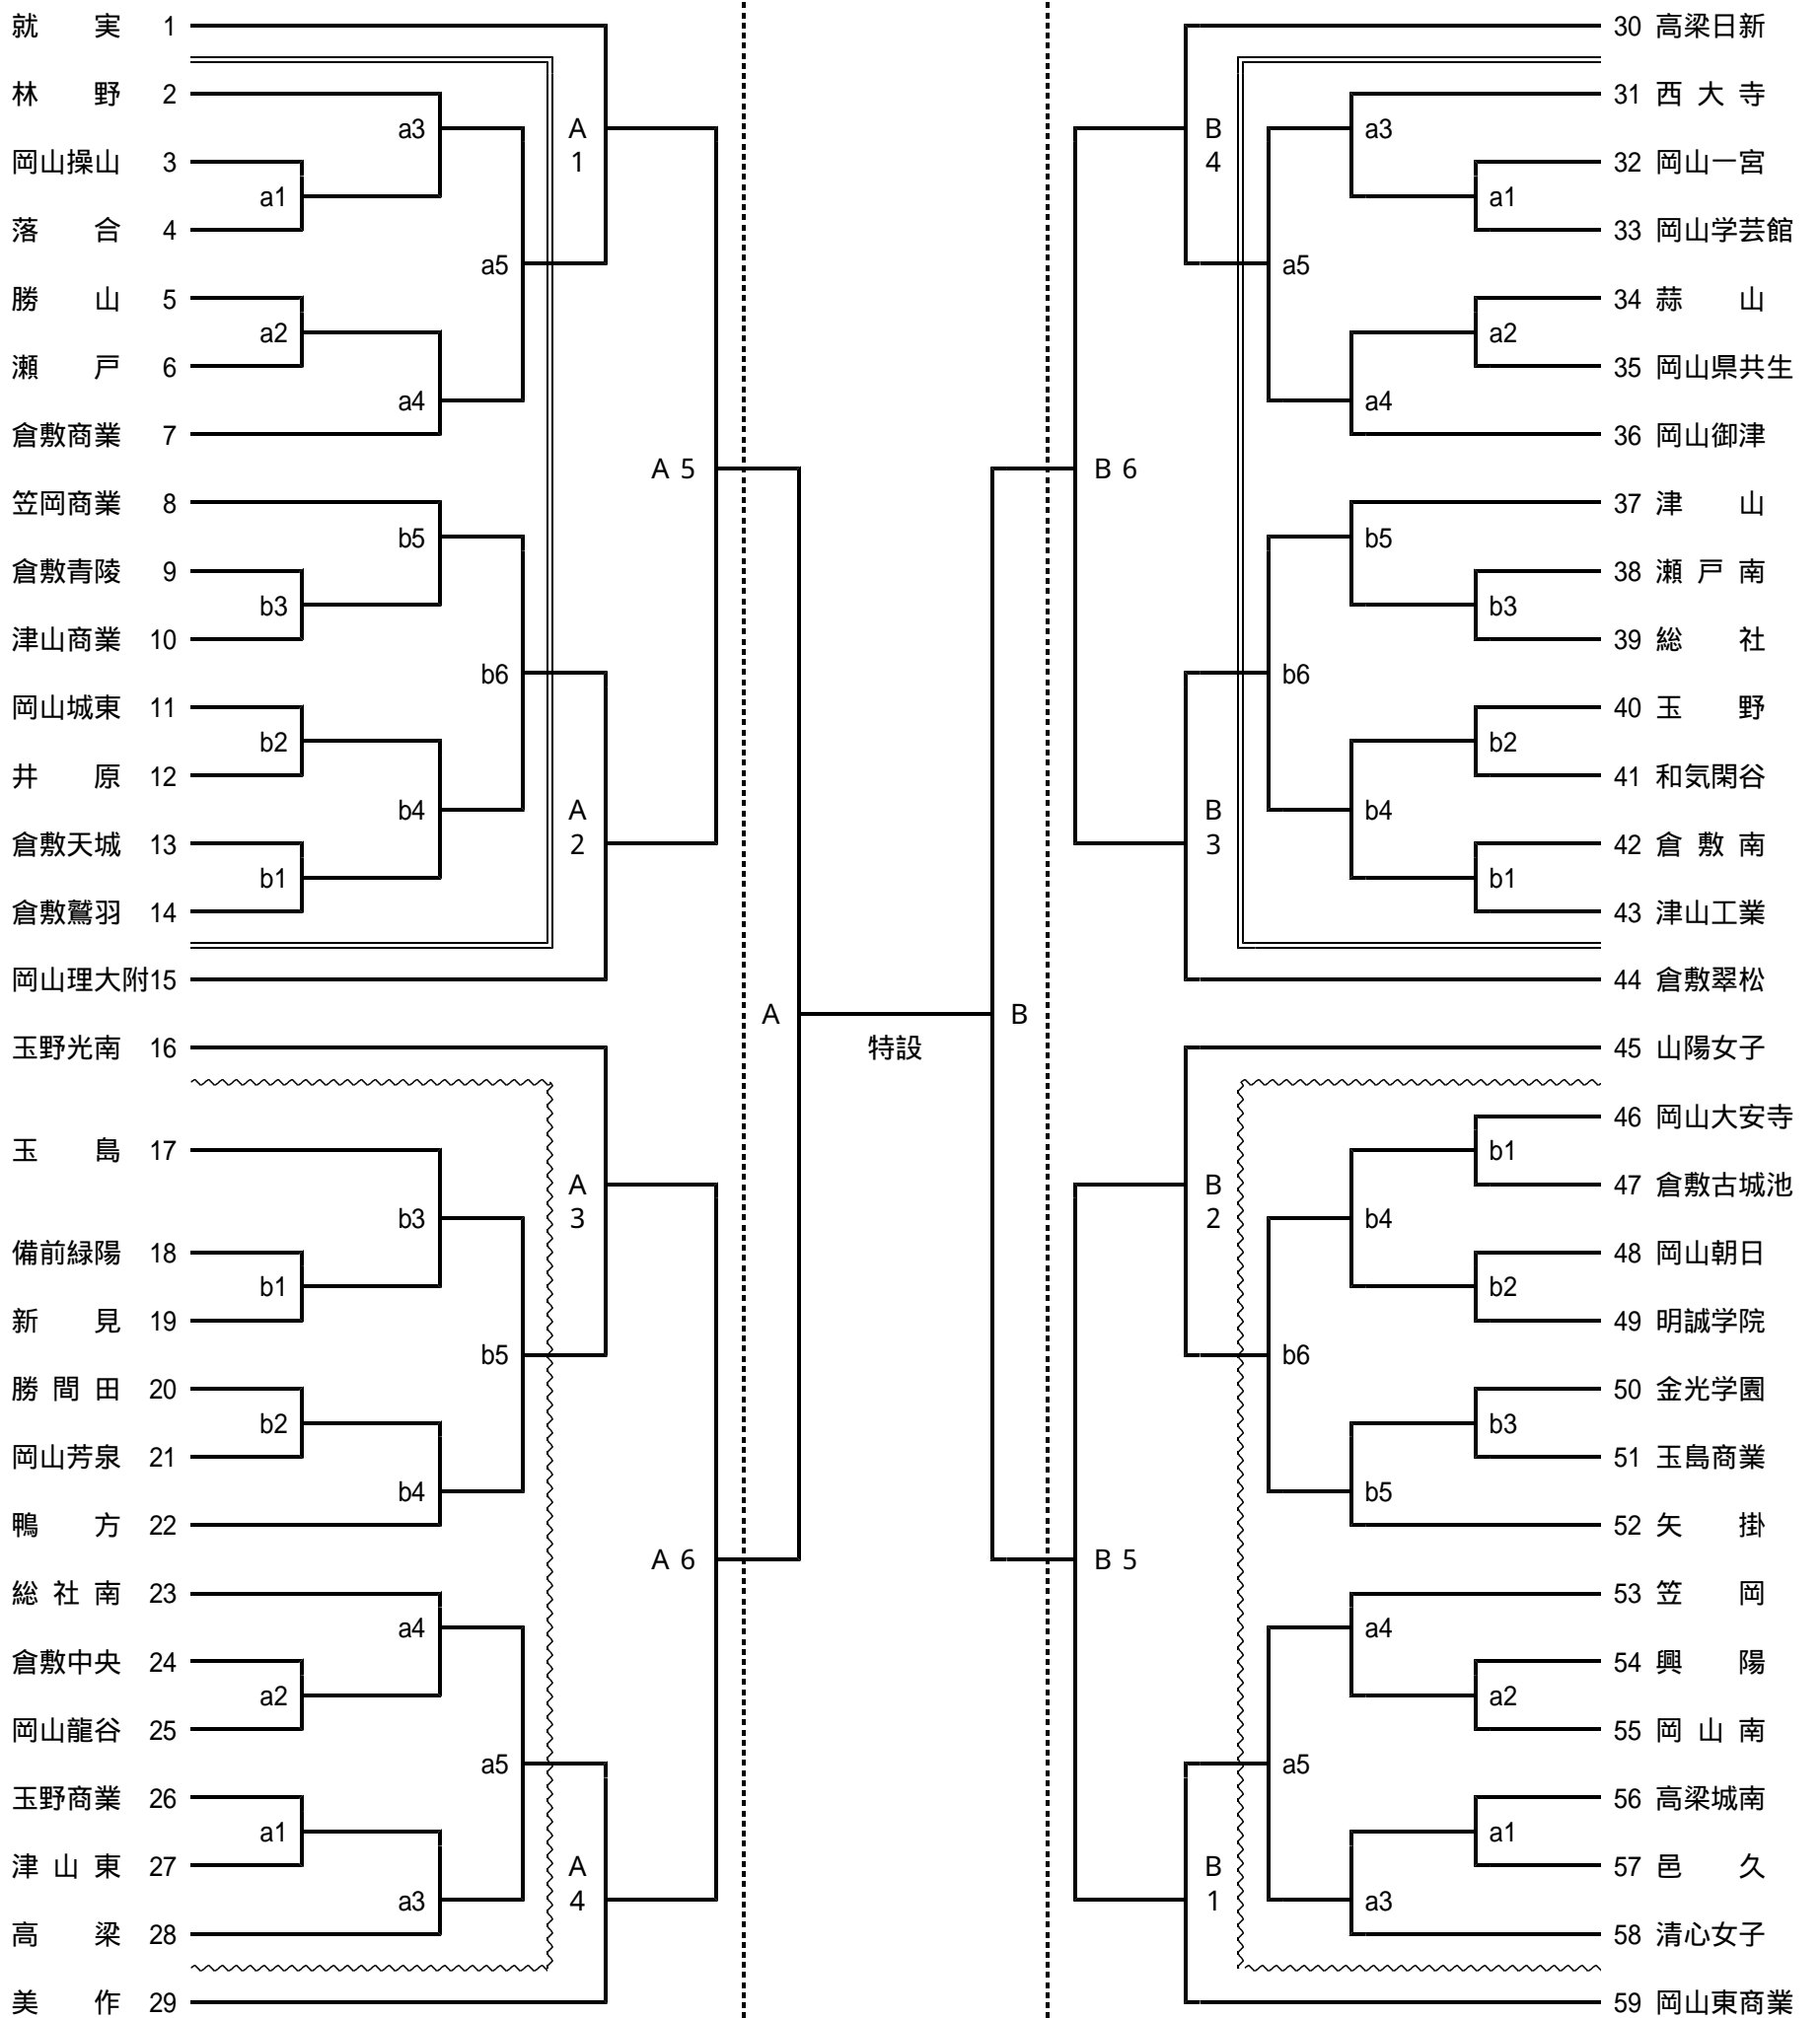

平成22年度全国高等学校総合体育大会（バレーボール競技）岡山県予選会 兼
第49回岡山県高等学校総合体育大会（バレーボール競技）組み合わせ表

注1. ~~~ は、第1日目の試合を == は、第2日目の試合を示す。
注2. 第1日、第2日、第3日の第1試合目の補助員は第3試合の該当チ-ムが行う。
注3. 各会場の開館は、開始式の1時間前とする。（但し、第4日は9：00開館）

	競技開始	男子	女子
第1日 ~~~ 6月 5日（土）	10：30～	倉敷工業・水島工業	倉敷中央・玉島商業
第2日 == 6月 6日（日）	10：30～	倉敷南・倉敷古城池	倉敷中央・玉島商業
第3日 6月12日（土）	10：30～	金光学園	清心女子
第4日 6月13日（日）	9：49（7ポ-トル）	10：00 試合開始	笠岡総合体育館（男女共）

< 男子 組 み 合 わ せ >

第2日 == (2~10)	第2日 == (13~22)	第3日 (A1~A6) (B1~B6)	第4日	第3日 (A1~A6) (B1~B6)	第1日 ~~~ (25~34)	第1日 ~~~ (37~45)
10:00開始式	10:00開始式	10:00開始式	9:49ポ-トル	10:00開始式	10:00開始式	10:00開始式
10:30競技開始	10:30競技開始	10:30競技開始	10:00試合開始	10:30競技開始	10:30競技開始	10:30競技開始
倉敷古城池 高校体育館	倉敷南 高校体育館	金光学園 高校体育館	笠岡総合体育館	金光学園 高校体育館	倉敷工業 高校体育館	水島工業 高校体育館

< 女子組み合わせ >

第1日 ~ (17~28)	第2日 = (2~14)	第3日 (A 1 ~ A 6) (B 1 ~ B 6)
10:00開始式 10:30競技開始	10:00開始式 10:30競技開始	10:00開始式 10:30競技開始
倉敷中央 高校体育館	倉敷中央 高校体育館	清心女子 高校体育館

第4日
9:497 10:00
10:00競技開始
笠岡総合体育館

第3日 (A 1 ~ A 6) (B 1 ~ B 6)	第2日 = (31~43)	第1日 ~ (46~58)
10:00開始式 10:30競技開始	10:00開始式 10:30競技開始	10:00開始式 10:30競技開始
清心女子 高校体育館	玉島商業 高校体育館	玉島商業 高校体育館