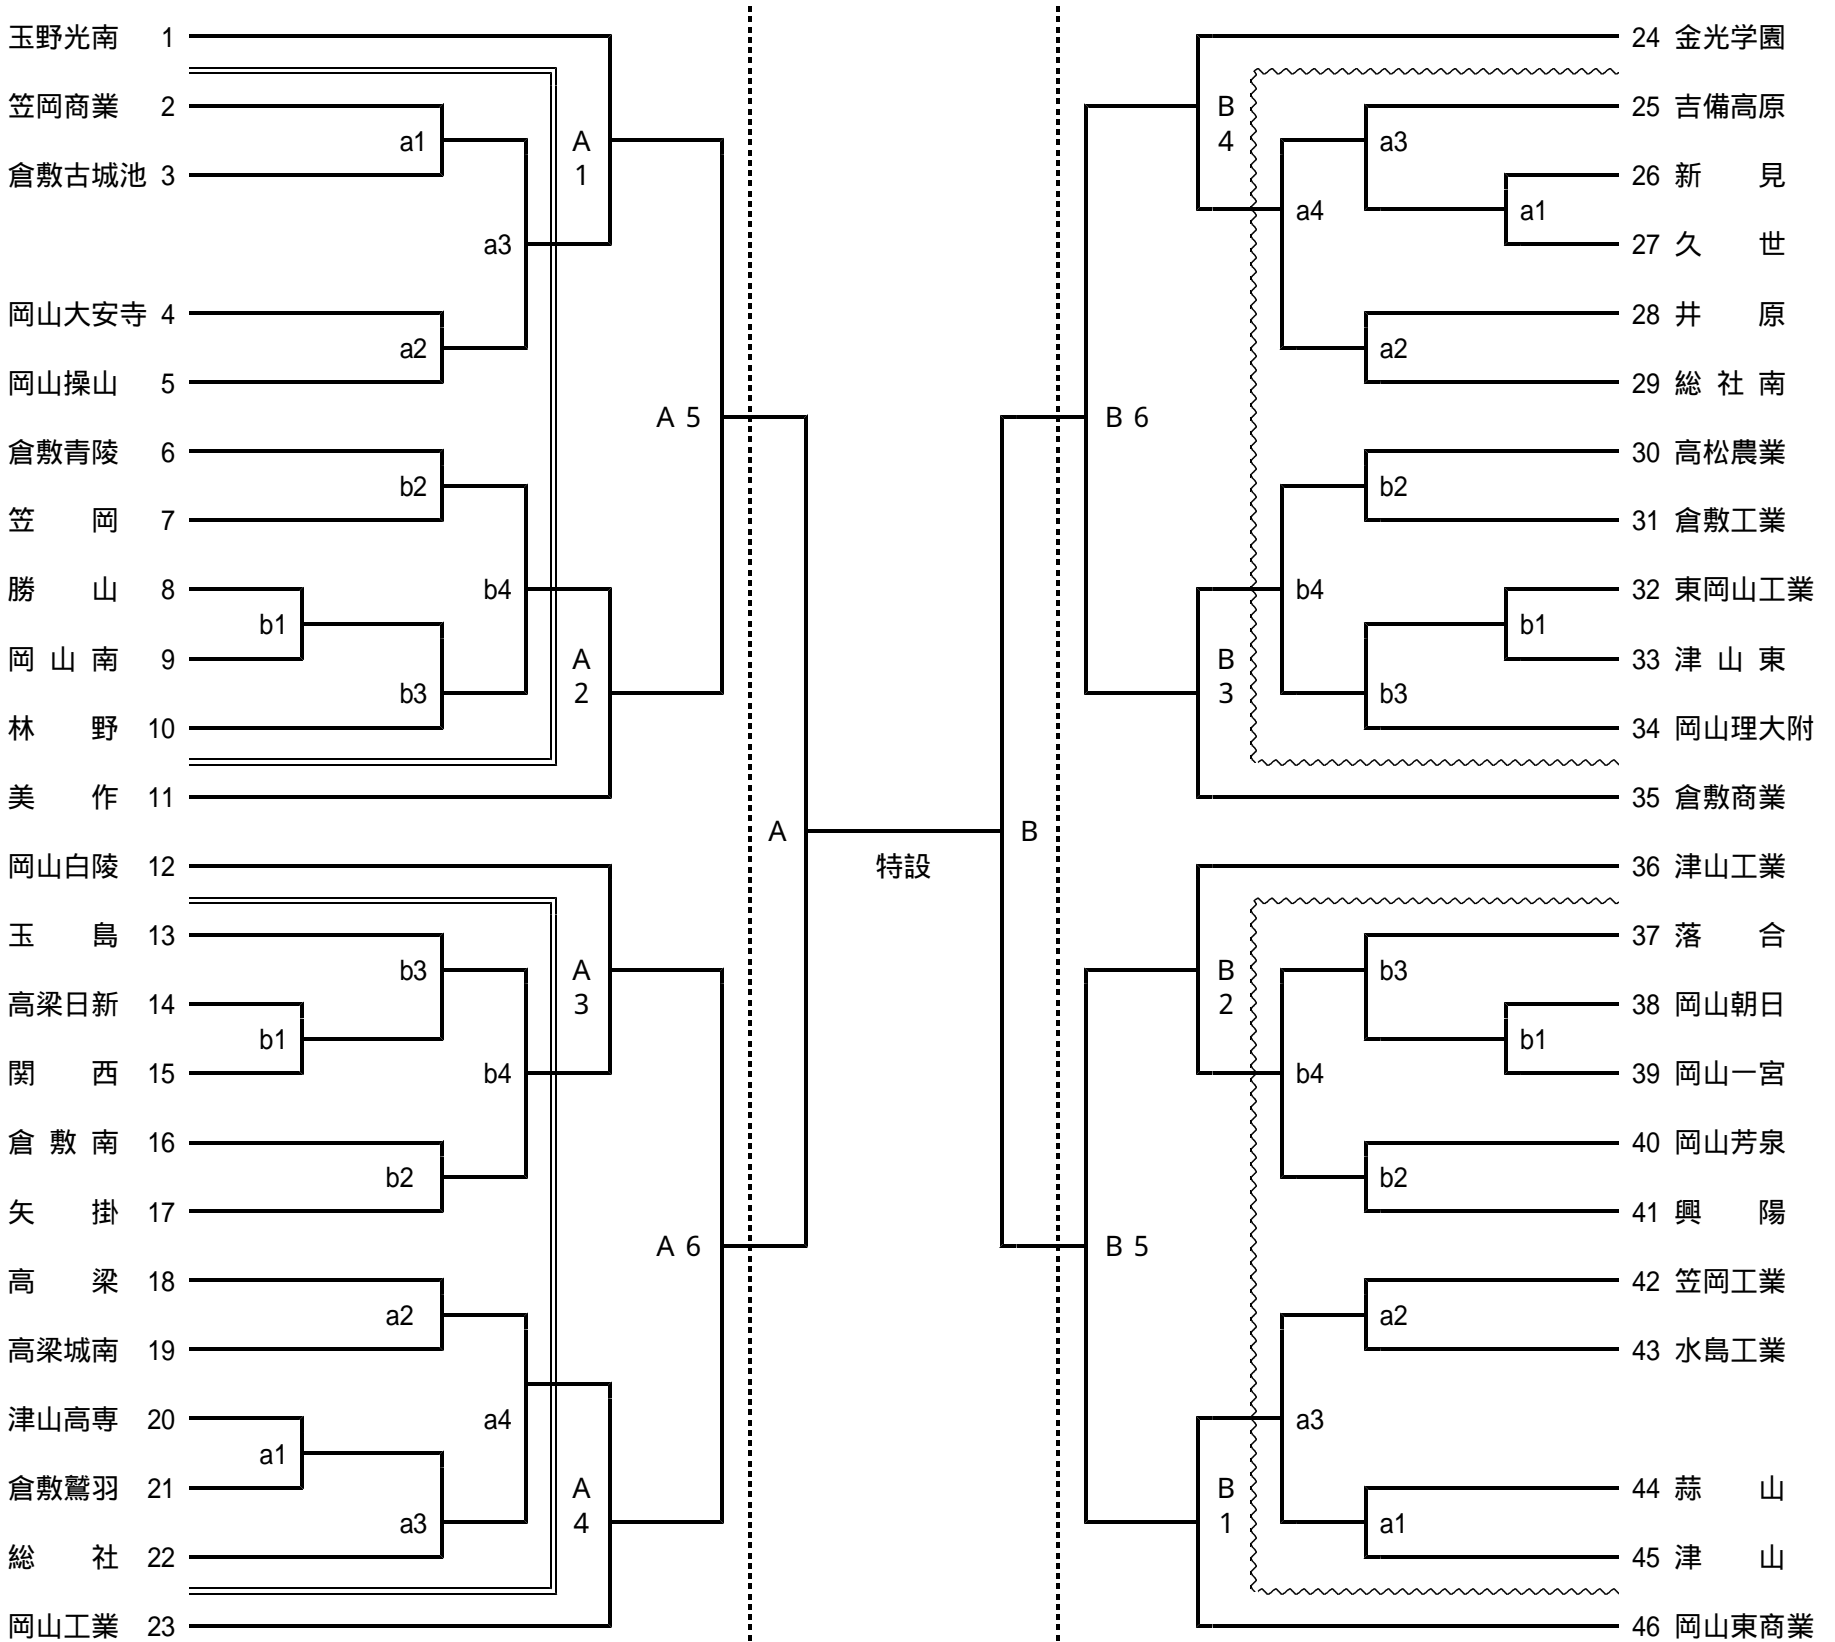

平成22年度全国高等学校総合体育大会（バレーボール競技）岡山県予選会 兼
第49回岡山県高等学校総合体育大会（バレーボール競技）組み合わせ表

注1. ~~~ は、第1日目の試合を == は、第2日目の試合を示す。
注2. 第1日、第2日、第3日の第1試合目の補助員は第3試合の該当チ-ムが行う。
注3. 各会場の開館は、開始式の1時間前とする。（但し、第4日は9：00開館）

	競技開始	男子	女子
第1日 ~~~ 6月 5日（土）	10：30～	倉敷工業・水島工業	倉敷中央・玉島商業
第2日 == 6月 6日（日）	10：30～	倉敷南・倉敷古城池	倉敷中央・玉島商業
第3日 6月12日（土）	10：30～	金光学園	清心女子
第4日 6月13日（日）	9：49（7ポ-トル）	10：00 試合開始	笠岡総合体育館（男女共）

< 男子 組 み 合 わ せ >

第2日 == (2~10)	第2日 == (13~22)	第3日 (A1~A6) (B1~B6)	第4日	第3日 (A1~A6) (B1~B6)	第1日 ~~~ (25~34)	第1日 ~~~ (37~45)
10:00開始式	10:00開始式	10:00開始式	9:49ポ-トル	10:00開始式	10:00開始式	10:00開始式
10:30競技開始	10:30競技開始	10:30競技開始	10:00試合開始	10:30競技開始	10:30競技開始	10:30競技開始
倉敷古城池 高校体育館	倉敷南 高校体育館	金光学園 高校体育館	笠岡総合体育館	金光学園 高校体育館	倉敷工業 高校体育館	水島工業 高校体育館

< 女子組み合わせ >

第1日 ~ (17~28)	第2日 = (2~14)	第3日 (A 1 ~ A 6) (B 1 ~ B 6)
10:00開始式 10:30競技開始	10:00開始式 10:30競技開始	10:00開始式 10:30競技開始
倉敷中央 高校体育館	倉敷中央 高校体育館	清心女子 高校体育館

第4日
9:497 10:00
10:00競技開始
笠岡総合体育館

第3日 (A 1 ~ A 6) (B 1 ~ B 6)	第2日 = (31~43)	第1日 ~ (46~58)
10:00開始式 10:30競技開始	10:00開始式 10:30競技開始	10:00開始式 10:30競技開始
清心女子 高校体育館	玉島商業 高校体育館	玉島商業 高校体育館