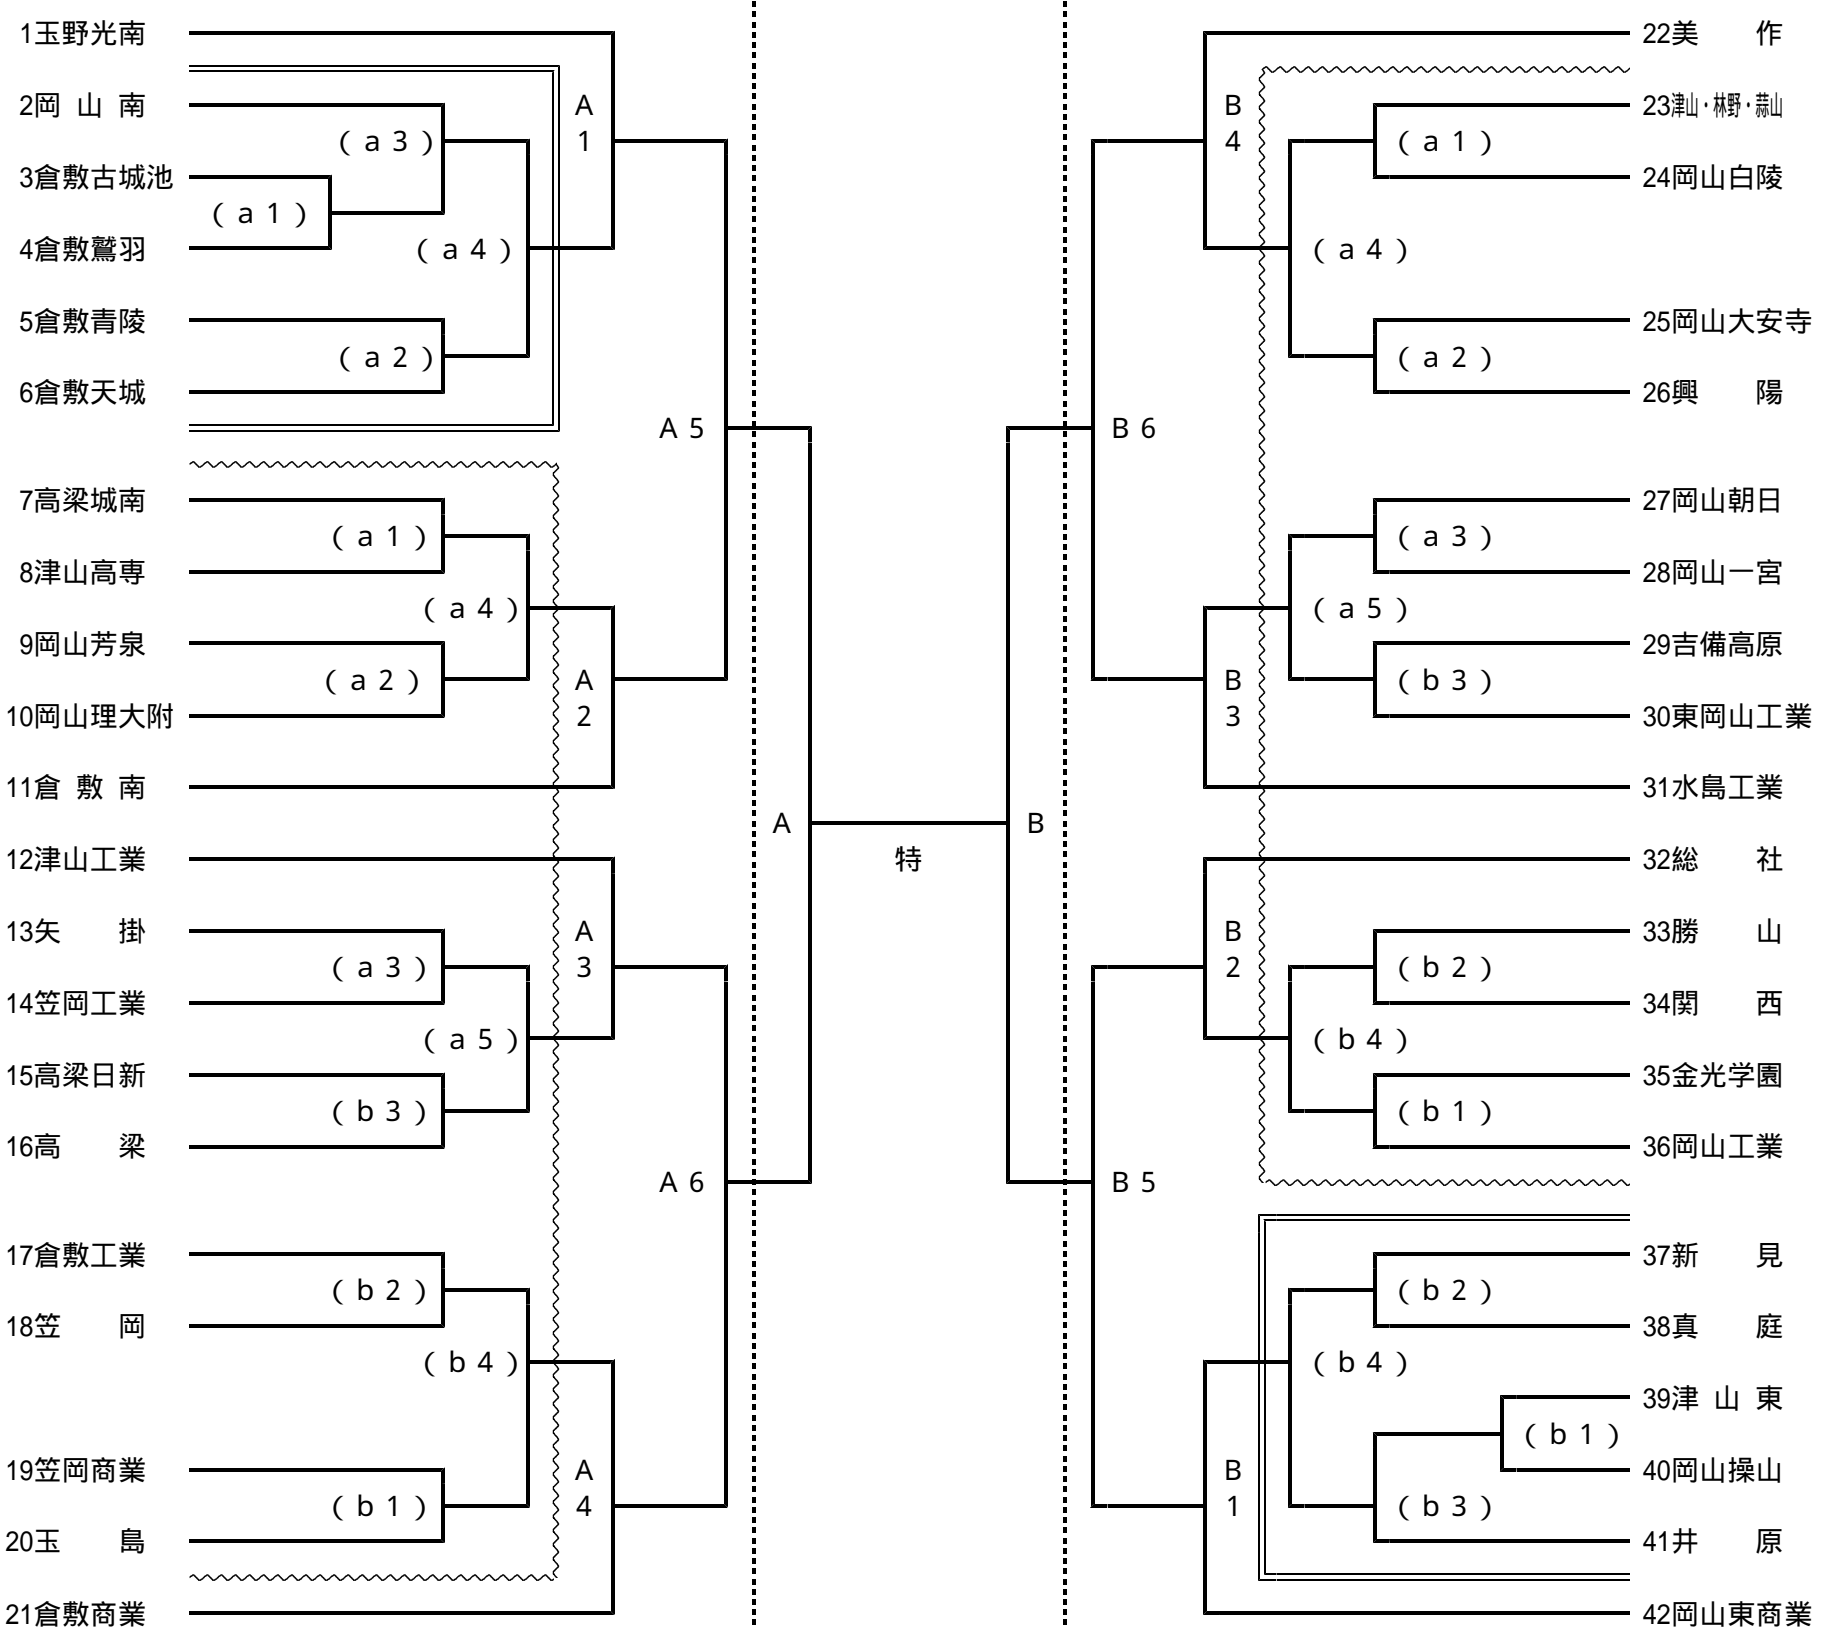

平成23年度全国高等学校総合体育大会(バレーボール競技)岡山県予選会 兼
第50回岡山県高等学校総合体育大会(バレーボール競技) 組み合わせ表

注1. ~~~ は、第1日目の試合を == は、第2日目の試合を示す。
注2. 第1日、第2日、第3日の第1試合目の補助員は第3試合の該当チームが行う。
注3. 各会場の開館は、開始式の1時間前とする。(但し、第4日は9:00開館)

競技開始	男子	女子
第1日 ~~~ 6月4日(土) 10:00~	倉敷工業・水島工業	倉敷中央・玉島商業
第2日 == 6月5日(日) 10:00~	倉敷古城池	倉敷中央・玉島商業
第3日 6月11日(土) 10:00~	倉敷商業	清心女子
第4日 6月12日(日) 9:49(プロコール) 10:00 試合開始		笠岡総合体育館(男女共)

< 男子 組 合 せ >

第1日 ~~~ (7~20)	第2日 == (2~6)	第3日 (A1~A6) (B1~B6)	第4日	第3日 (A1~A6) (B1~B6)	第2日 == (37~41)	第1日 ~~~ (23~36)
9:30開始式 10:00競技開始	9:30開始式 10:00競技開始	9:30開始式 10:00競技開始	9:49プロコール 10:00試合開始	9:30開始式 10:00競技開始	9:30開始式 10:00競技開始	9:30開始式 10:00競技開始
倉敷工業 高校体育館	倉敷古城池 高校体育館	倉敷商業 高校体育館	笠岡総合体育館	倉敷商業 高校体育館	倉敷古城池 高校体育館	水島工業 高校体育館

< 女子組合せ >

第2日 == 第2日 == 第3日
 (2 ~ 14) (17 ~ 28) (A 1 ~ A 6)
 (B 1 ~ B 6)
 9:30開始式 9:30開始式 9:30開始式
 10:00競技開始 10:00競技開始 10:00競技開始
 倉敷中央 玉島商業 清心女子
 高校体育館 高校体育館 高校体育館

第4日
 9:49⁷ トコ-ル
 10:00競技開始
 笠岡総合体育館

第3日 第1日 ~ 第1日 ~
 (A 1 ~ A 6) (31 ~ 42) (45 ~ 56)
 (B 1 ~ B 6)
 9:30開始式 9:30開始式 9:30開始式
 10:00競技開始 10:00競技開始 10:00競技開始
 清心女子 玉島商業 倉敷中央
 高校体育館 高校体育館 高校体育館