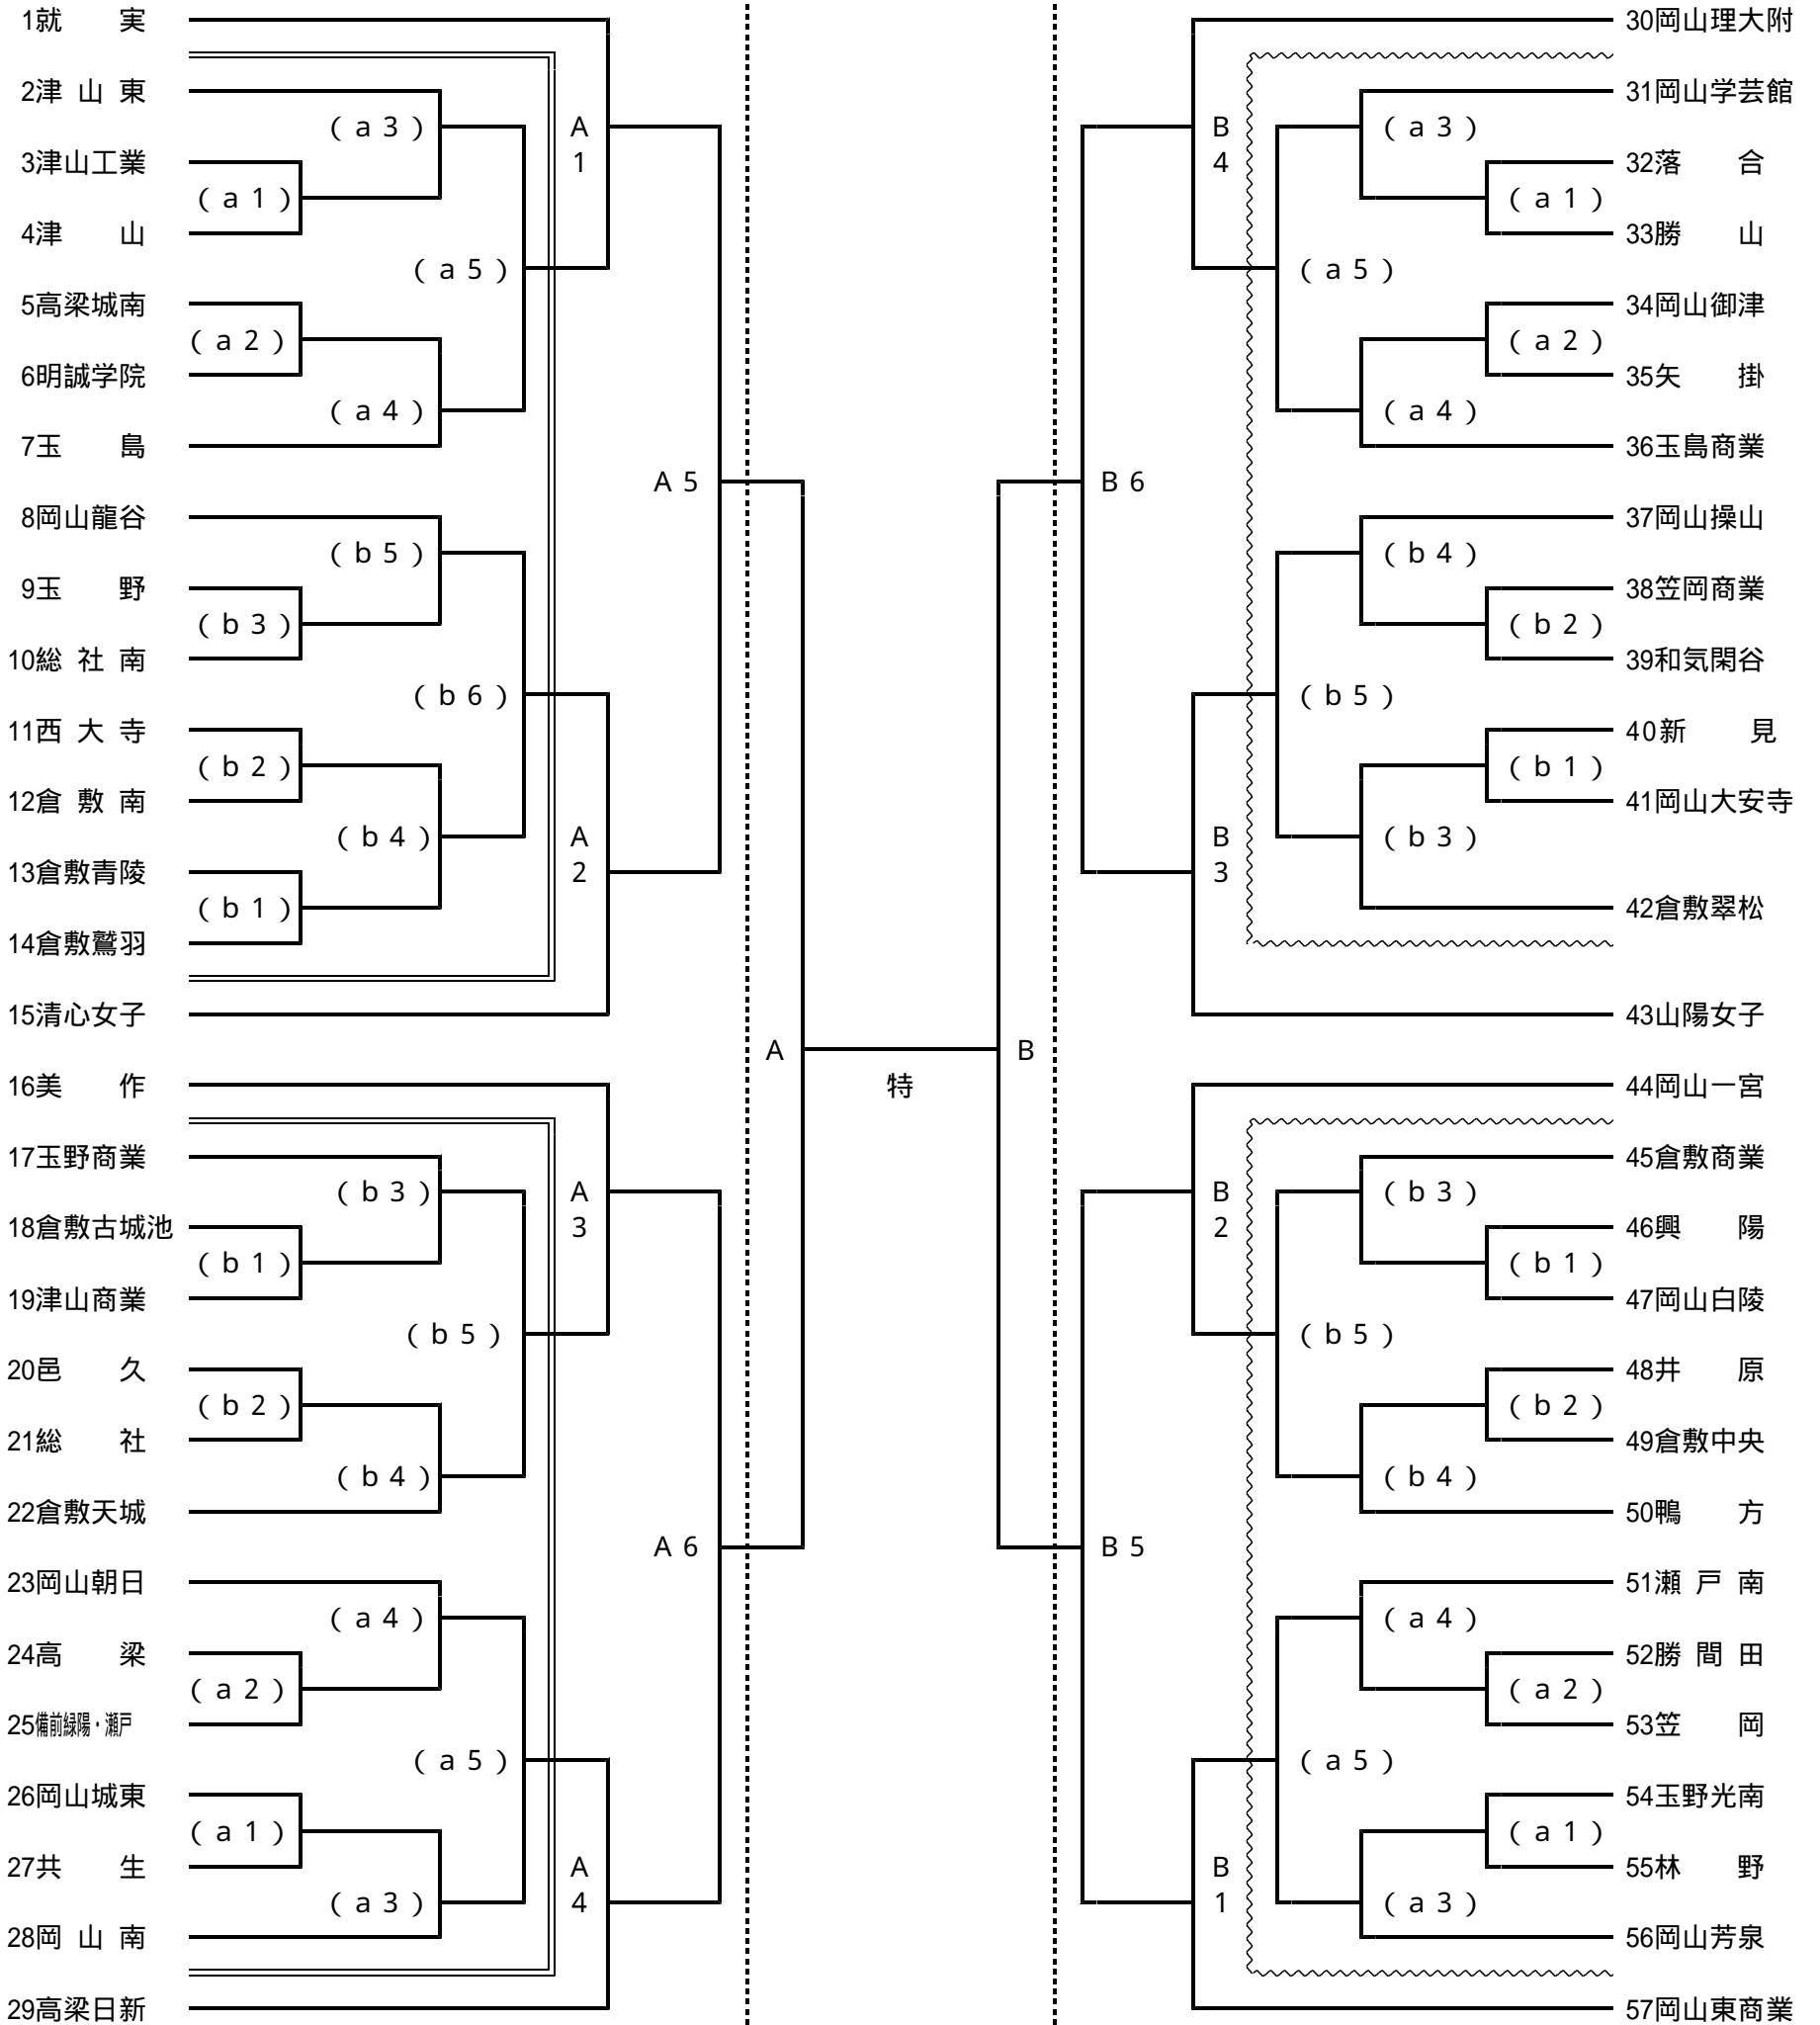

平成23年度全国高等学校総合体育大会(バレーボール競技)岡山県予選会 兼
第50回岡山県高等学校総合体育大会(バレーボール競技) 組み合わせ表

注1. ~~~ は、第1日目の試合を == は、第2日目の試合を示す。
注2. 第1日、第2日、第3日の第1試合目の補助員は第3試合の該当チームが行う。
注3. 各会場の開館は、開始式の1時間前とする。(但し、第4日は9:00開館)

競技開始	男子	女子
第1日 ~~~ 6月4日(土) 10:00~	倉敷工業・水島工業	倉敷中央・玉島商業
第2日 == 6月5日(日) 10:00~	倉敷古城池	倉敷中央・玉島商業
第3日 6月11日(土) 10:00~	倉敷商業	清心女子
第4日 6月12日(日) 9:49(プロコール) 10:00 試合開始		笠岡総合体育館(男女共)

< 男子 組 合 せ >

第1日 ~~~ (7~20)	第2日 == (2~6)	第3日 (A1~A6) (B1~B6)	第4日	第3日 (A1~A6) (B1~B6)	第2日 == (37~41)	第1日 ~~~ (23~36)
9:30開始式 10:00競技開始	9:30開始式 10:00競技開始	9:30開始式 10:00競技開始	9:49プロコール 10:00試合開始	9:30開始式 10:00競技開始	9:30開始式 10:00競技開始	9:30開始式 10:00競技開始
倉敷工業 高校体育館	倉敷古城池 高校体育館	倉敷商業 高校体育館	笠岡総合体育館	倉敷商業 高校体育館	倉敷古城池 高校体育館	水島工業 高校体育館

< 女子組合せ >

第2日 == 第2日 == 第3日
 (2 ~ 14) (17 ~ 28) (A 1 ~ A 6)
 (B 1 ~ B 6)
 9:30開始式 9:30開始式 9:30開始式
 10:00競技開始 10:00競技開始 10:00競技開始
 倉敷中央 玉島商業 清心女子
 高校体育館 高校体育館 高校体育館

第4日
 9:49⁷ トコ-ル
 10:00競技開始
 笠岡総合体育館

第3日 第1日 ~ 第1日 ~
 (A 1 ~ A 6) (31 ~ 42) (45 ~ 56)
 (B 1 ~ B 6)
 9:30開始式 9:30開始式 9:30開始式
 10:00競技開始 10:00競技開始 10:00競技開始
 清心女子 玉島商業 倉敷中央
 高校体育館 高校体育館 高校体育館