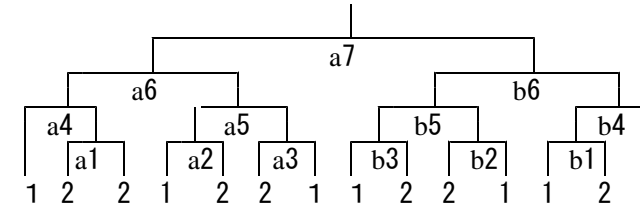

<女子>

第1日 真備総合公園体育館

	Aコート	補助員	Bコート	補助員
1	1-2	3	8-9	9・10
2	4-5	6・7	10-11	B1勝
3	1-3	2	B1負 - B2勝	B2勝
4	6-7	4・5	B1勝 - B2勝	B3負
5	2-3	1	A2負 - A4負	B4負
6	A2勝 - A4勝	A5負		

- (Aブロック) (Bブロック)
- 1. 倉敷中央 4. 清心女子
  - 2. 倉敷商業 5. 玉島商業
  - 3. 総社 6. 矢掛
  - 7. 倉敷南
- (Cブロック)
- 8. 岡山共生
  - 9. 新見
  - 10. 笠岡商業
  - 11. 高梁城南

※4チームのブロックはトーナメント戦とし、敗者同士の試合も行う。

第1日 高梁日新高校体育館

	Aコート	補助員	Bコート	補助員
1	12-13	14	18-19	20
2	15-16	17	21-22	23
3	12-14	13	18-20	19
4	15-17	16	21-23	22
5	13-14	12	19-20	18
6	16-17	15	22-23	21

- (Dブロック) (Eブロック)
- 12. 倉敷翠松 15. 倉敷青陵
  - 13. 倉敷天城 16. 笠岡
  - 14. 倉敷鷺羽 17. 玉島

- (Fブロック) (Gブロック)
- 18. 高梁 21. 高梁日新
  - 19. 井原 22. 岡山龍谷
  - 20. 倉敷古城池 23. 総社南

第2日 井原市民体育館

1・2位トーナメント

3・4位トーナメント

※練習時間割

	時間	[第1日] 該当チーム	[第2日] 該当チーム
	8:30~8:50		第2試合のチーム
1	8:50~9:10	4, 5, 10, 11, 15, 16, 21, 22	第3~6試合のチーム
2	9:10~9:30	3, 6, 7, 14, 17, 20, 23	第1試合のチーム
	開始式		試合開始
3	9:40~10:00	1, 2, 8, 9, 12, 13, 18, 19	