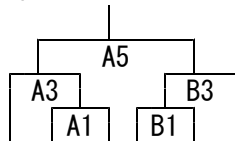

平成25年度 備中支部高等学校男女バレーボール選手権大会
組み合わせ

競技開始 1日目 10:00
2日目 9:30

<男子>

第1日 高梁高等学校

	Aコート	補助員	Bコート	補助員
1	4-5	6	7-8	9
2	1-2	3	8-9	7
3	4-6	5	2-3	1
4	5-6	4	7-9	8
5	1-3	2		

1. (Aブロック) (Bブロック)
1. 高梁 4. 笠岡商業
  2. 倉敷天城 5. 高梁城南
  3. 倉敷青陵 6. 井原

1. (Cブロック)
7. 金光学園
  8. 笠岡工業
  9. 倉敷工業

第1日 高梁市民体育館

	Cコート	補助員	Dコート	補助員
1	13-14	15	10-11	12
2	16-17	14	18-19	11
3	13-15	16, 17	10-12	18, 19
4	C2, D2の勝ち	13	C2, D2の負け	10
5	14-15	16, 17	11-12	18, 19

1. (Dブロック) (Eブロック)
10. 水島工業 13. 倉敷商業
  11. 倉敷南 14. 笠岡
  12. 倉敷古城池 15. 新見

1. (Fブロック)
16. 総社
  17. 倉敷鷺羽
  18. 総社南
  19. 玉島

第2日 高梁市民体育館

1位トーナメント