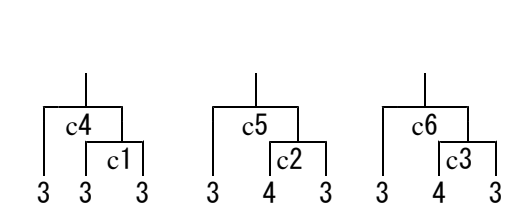

<女子>

第1日 真備総合公園体育館

	Aコート	補助員	Bコート	補助員
1	1-2	3	8-9	9・10
2	4-5	6・7	10-11	B1勝
3	1-3	2	B1負 - B2勝	B2勝
4	6-7	4・5	B1勝 - B2勝	B3負
5	2-3	1	A2負 - A4負	B4負
6	A2勝 - A4勝	A5負		

- (Aブロック) (Bブロック)
- 1. 倉敷中央 4. 清心女子
  - 2. 倉敷商業 5. 玉島商業
  - 3. 総社 6. 矢掛
  - 7. 倉敷南
- (Cブロック)
- 8. 岡山共生
  - 9. 新見
  - 10. 笠岡商業
  - 11. 高梁城南

※4チームのブロックはトーナメント戦とし、敗者同士の試合も行う。

第1日 高梁日新高校体育館

	Aコート	補助員	Bコート	補助員
1	12-13	14	18-19	20
2	15-16	17	21-22	23
3	12-14	13	18-20	19
4	15-17	16	21-23	22
5	13-14	12	19-20	18
6	16-17	15	22-23	21

- (Dブロック) (Eブロック)
- 12. 倉敷翠松 15. 倉敷青陵
  - 13. 倉敷天城 16. 笠岡
  - 14. 倉敷鷺羽 17. 玉島

- (Fブロック) (Gブロック)
- 18. 高梁 21. 高梁日新
  - 19. 井原 22. 岡山龍谷
  - 20. 倉敷古城池 23. 総社南

第2日 井原市民体育館

1・2位トーナメント

3・4位トーナメント

※練習時間割

	時間	[第1日] 該当チーム	[第2日] 該当チーム
	8:30~8:50		第2試合のチーム
1	8:50~9:10	4, 5, 10, 11, 15, 16, 21, 22	第3~6試合のチーム
2	9:10~9:30	3, 6, 7, 14, 17, 20, 23	第1試合のチーム
	開始式		試合開始
3	9:40~10:00	1, 2, 8, 9, 12, 13, 18, 19	