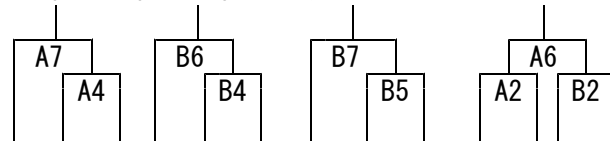

平成25年度 備中支部高等学校男女バレーボール選手権大会
組み合わせ

競技開始 1日目 10:00
2日目 9:30

<男子>

第1日 高梁高等学校

	Aコート	補助員	Bコート	補助員
1	4-5	6	7-8	9
2	1-2	3	8-9	7
3	4-6	5	2-3	1
4	5-6	4	7-9	8
5	1-3	2		

1. (Aブロック) (Bブロック)
1. 高梁 4. 笠岡商業
  2. 倉敷天城 5. 高梁城南
  3. 倉敷青陵 6. 井原

1. (Cブロック)
7. 金光学園
  8. 笠岡工業
  9. 倉敷工業

第1日 高梁市民体育館

	Cコート	補助員	Dコート	補助員
1	13-14	15	10-11	12
2	16-17	14	18-19	11
3	13-15	16, 17	10-12	18, 19
4	C2, D2の勝ち	13	C2, D2の負け	10
5	14-15	16, 17	11-12	18, 19

1. (Dブロック) (Eブロック)
10. 水島工業 13. 倉敷商業
  11. 倉敷南 14. 笠岡
  12. 倉敷古城池 15. 新見

1. (Fブロック)
16. 総社
  17. 倉敷鷺羽
  18. 総社南
  19. 玉島

第2日 高梁市民体育館

1位トーナメント

2位・3位・4位トーナメント

※第2日目の抽選は、第1日目の全試合終了後、高梁市民体育館にて行います。
※第2日目は、前の試合の1セット目終了までには受付をしてください。

※練習時間割

	時間	[第1日] 該当チーム	[第2日] 該当チーム
1	8:30~8:50	1, 2, 9, 16, 17, 18, 19	A2, B2, B5, B7
2	8:50~9:10	3, 6, 12, 15	A3, B3, A4, B4, A7, B6
3	9:10~9:30	4, 5, 7, 8, 10, 11, 13, 14	A1, B1

<女子>

第1日 真備総合公園体育館

	Aコート	補助員	Bコート	補助員
1	1-2	3	8-9	9・10
2	4-5	6・7	10-11	B1勝
3	1-3	2	B1負 - B2勝	B2勝
4	6-7	4・5	B1勝 - B2勝	B3負
5	2-3	1	A2負 - A4負	B4負
6	A2勝 - A4勝	A5負		

1. (Aブロック) (Bブロック)
1. 倉敷中央 4. 清心女子
  2. 倉敷商業 5. 玉島商業
  3. 総社 6. 矢掛
  7. 倉敷南
3. (Cブロック)
8. 岡山共生
  9. 新見
  10. 笠岡商業
  11. 高梁城南

※4チームのブロックはトーナメント戦とし、敗者同士の試合も行う。

第1日 高梁日新高校体育館

	Aコート	補助員	Bコート	補助員
1	12-13	14	18-19	20
2	15-16	17	21-22	23
3	12-14	13	18-20	19
4	15-17	16	21-23	22
5	13-14	12	19-20	18
6	16-17	15	22-23	21

1. (Dブロック) (Eブロック)
12. 倉敷翠松 15. 倉敷青陵
  13. 倉敷天城 16. 笠岡
  14. 倉敷鷺羽 17. 玉島

1. (Fブロック) (Gブロック)
18. 高梁 21. 高梁日新
  19. 井原 22. 岡山龍谷
  20. 倉敷古城池 23. 総社南