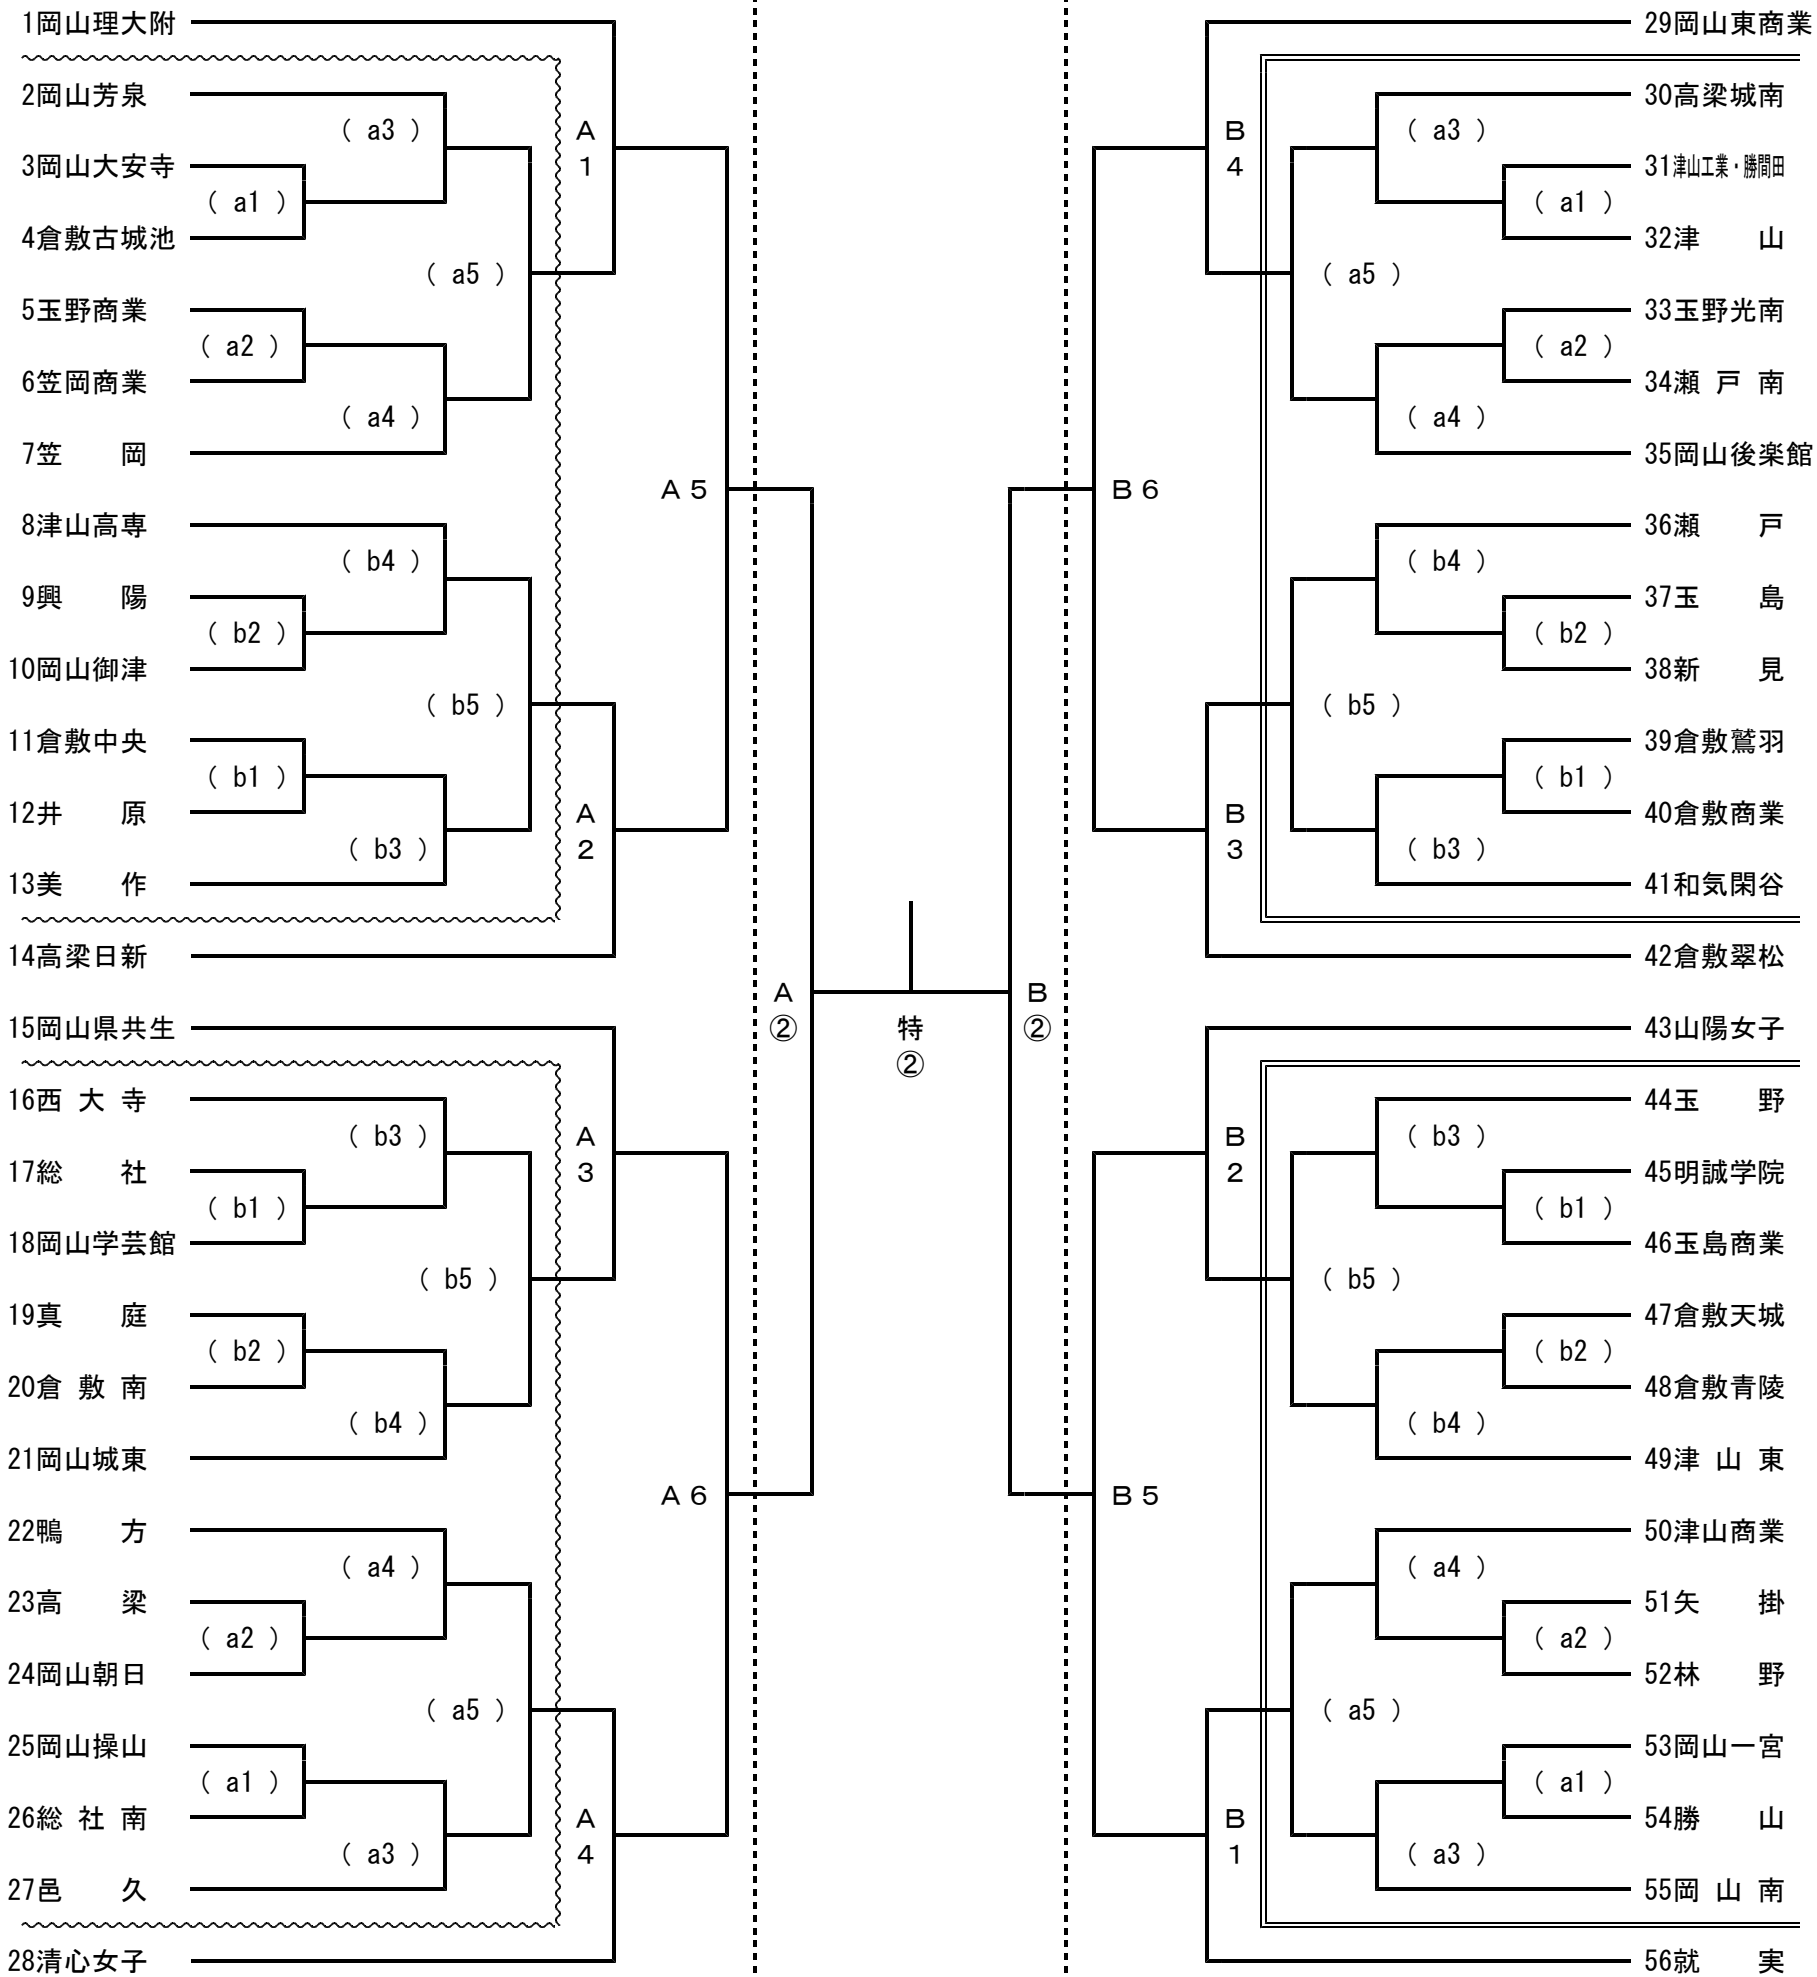

< 女子 組 合 せ >

第1日 ~~~ (2~13)	第1日 ~~~ (16~27)	第3日 (A 1 ~ A 6) (B 1 ~ B 6)
9:30開始式 10:00競技開始	9:30開始式 10:00競技開始	9:30開始式 10:00競技開始
倉敷中央 高校体育館	総社 高校体育館	清心女子 高校体育館

第4日
男子準決勝戦終了後
同時に競技開始
笠岡総合体育館

第3日 (A 1 ~ A 6) (B 1 ~ B 6)	第2日 == (30~41)	第2日 == (44~55)
9:30開始式 10:00競技開始	9:30開始式 10:00競技開始	9:30開始式 10:00競技開始
清心女子 高校体育館	倉敷中央 高校体育館	総社 高校体育館