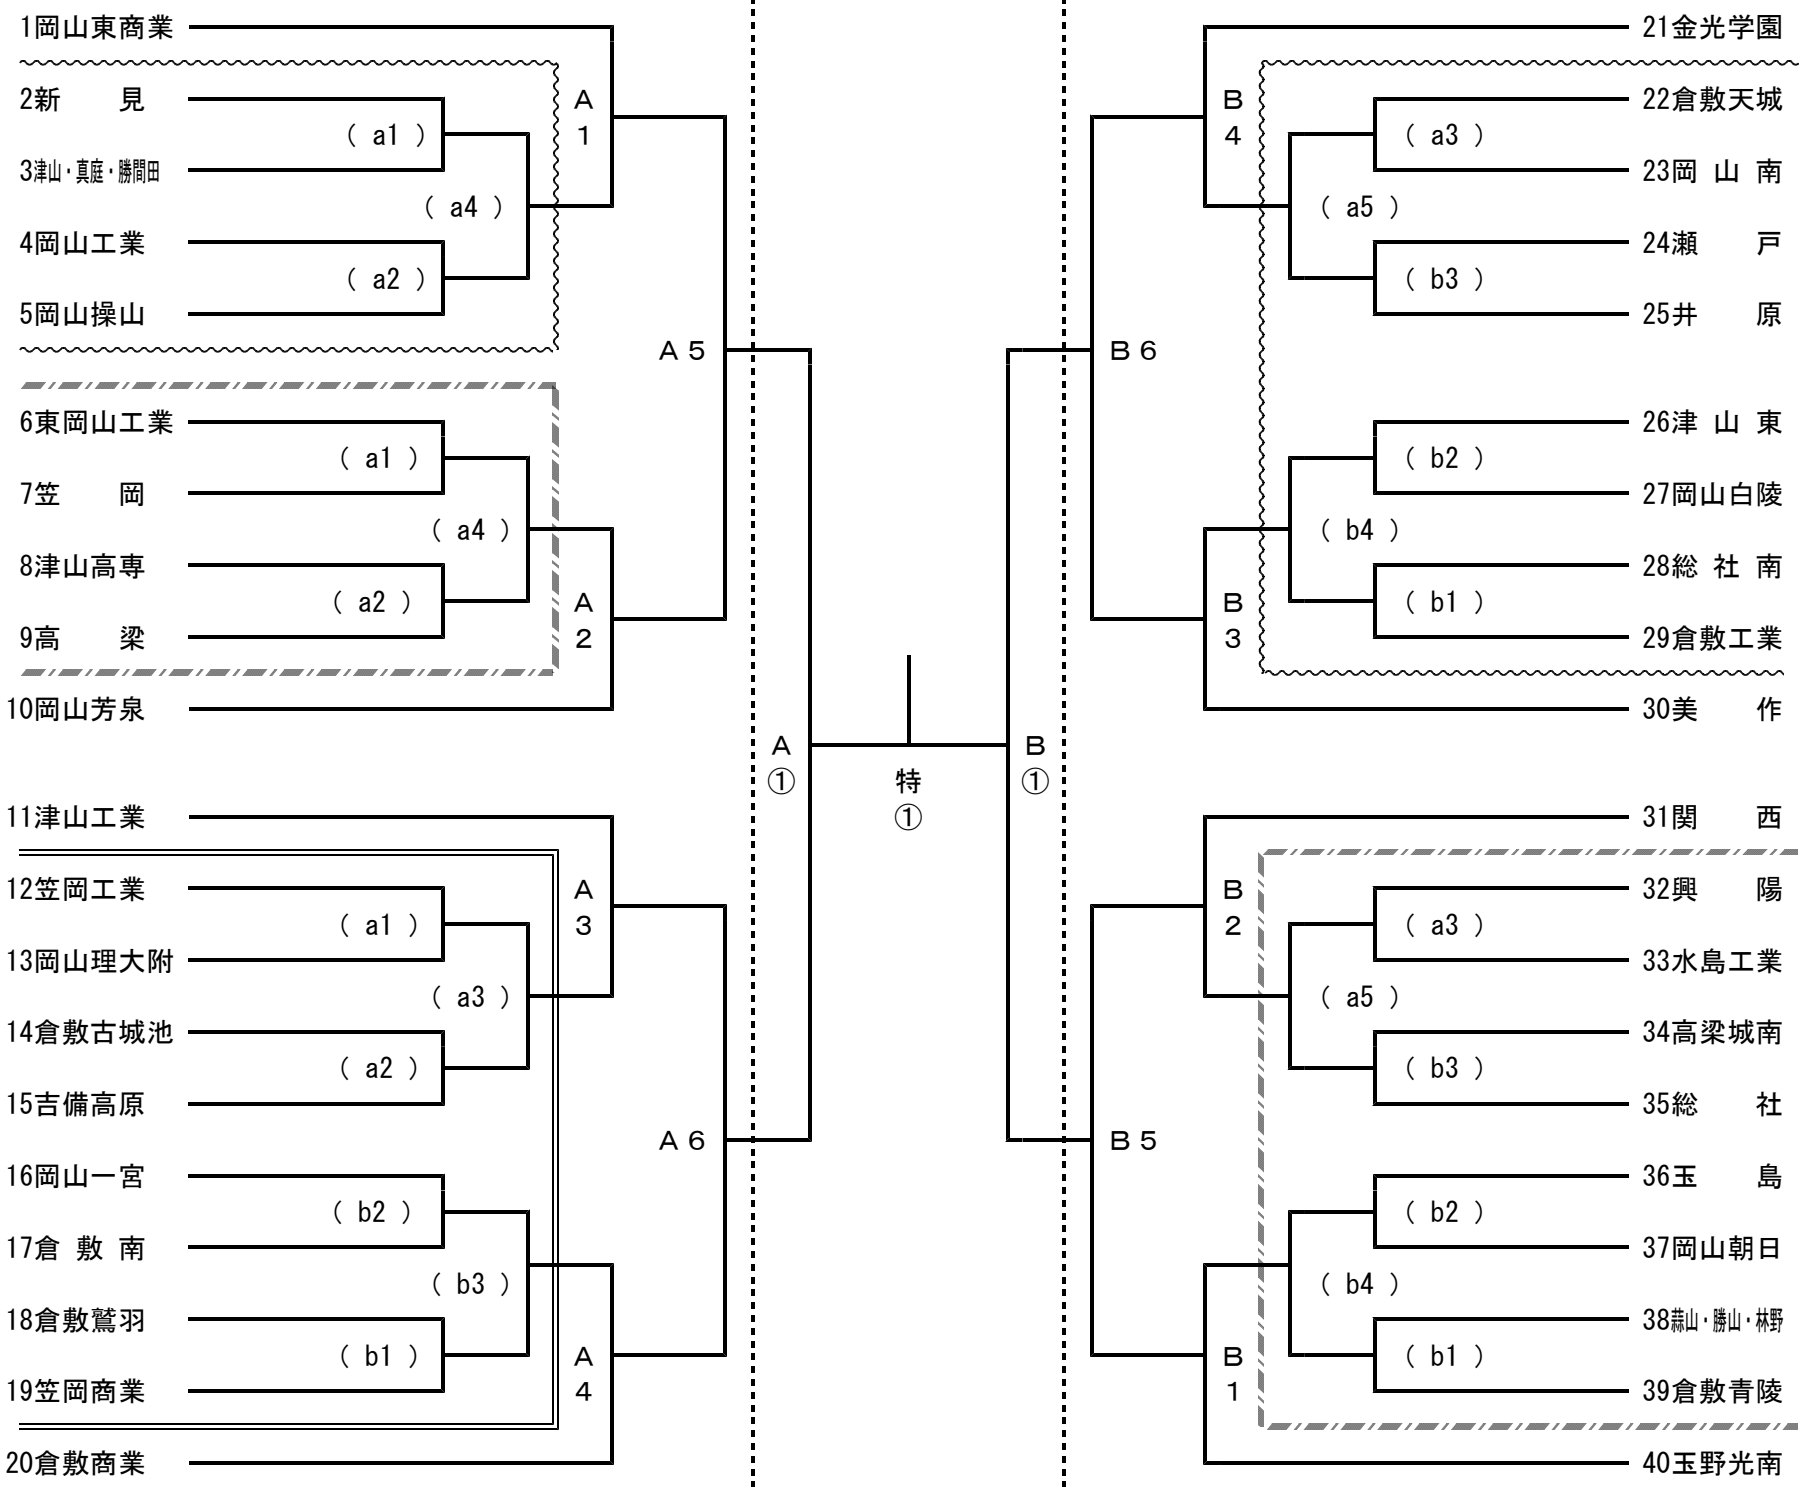

平成25年度全国高等学校総合体育大会（バレーボール競技）岡山県予選会
兼 第52回岡山県高等学校総合体育大会（バレーボール競技） 組合せ表

注1. ~~~~~ と - - - - - は、第1日目の試合を、===== は、第2日目の試合を示す。

注2. 第1日、第2日、第3日の第1試合目の補助員は第3試合の該当チームが行う。倉敷古城池会場は第2試合の該当チームから4名ずつ。

注3. 各会場の開館は、開始式の1時間前とする。（但し、第4日は9：00開館）

| 日 | 開催日 | 競技開始 | 男子 | 女子 |
|-----|-----------------|------------------|---------------|-----------------|
| 第1日 | ~~~~~ 6月 1日 (土) | 10:00~ | 倉敷工業 水島工業 | 総社・倉敷中央 |
| 第2日 | ===== 6月 2日 (日) | 10:00~ | 倉敷古城池 金光学園 | 総社・倉敷中央 清心女子 |
| 第3日 | 6月 8日 (土) | 10:00~ | | |
| 第4日 | 6月 9日 (日) | 9:49 (7:40~9:00) | 10:00 試合開始 | 笠岡総合体育館 (男女共) |

< 男子 組合せ >

| 第1日 | 第1日 | 第2日 | 第3日 | 第4日 | 第3日 | 第1日 | 第1日 |
|----------------------|----------------------|----------------------|------------------------|------------------------------|------------------------|----------------------|----------------------|
| ~~~~~ (2~5) | - - - - - (6~9) | ===== (12~19) | (A 1~A 6) (B 1~B 6) | 9:49 7:40~9:00 10:00 試合開始 | (A 1~A 6) (B 1~B 6) | - - - - - (32~39) | ~~~~~ (22~29) |
| 9:30開始式 10:00競技開始 | 9:30開始式 10:00競技開始 | 9:30開始式 10:00競技開始 | 9:30開始式 10:00競技開始 | 9:30開始式 10:00競技開始 | 9:30開始式 10:00競技開始 | 9:30開始式 10:00競技開始 | 9:30開始式 10:00競技開始 |
| 倉敷工業 高校体育館 | 水島工業 高校体育館 | 倉敷古城池 高校体育館 | 金光学園 高校体育館 | 笠岡総合体育館 | 金光学園 高校体育館 | 水島工業 高校体育館 | 倉敷工業 高校体育館 |