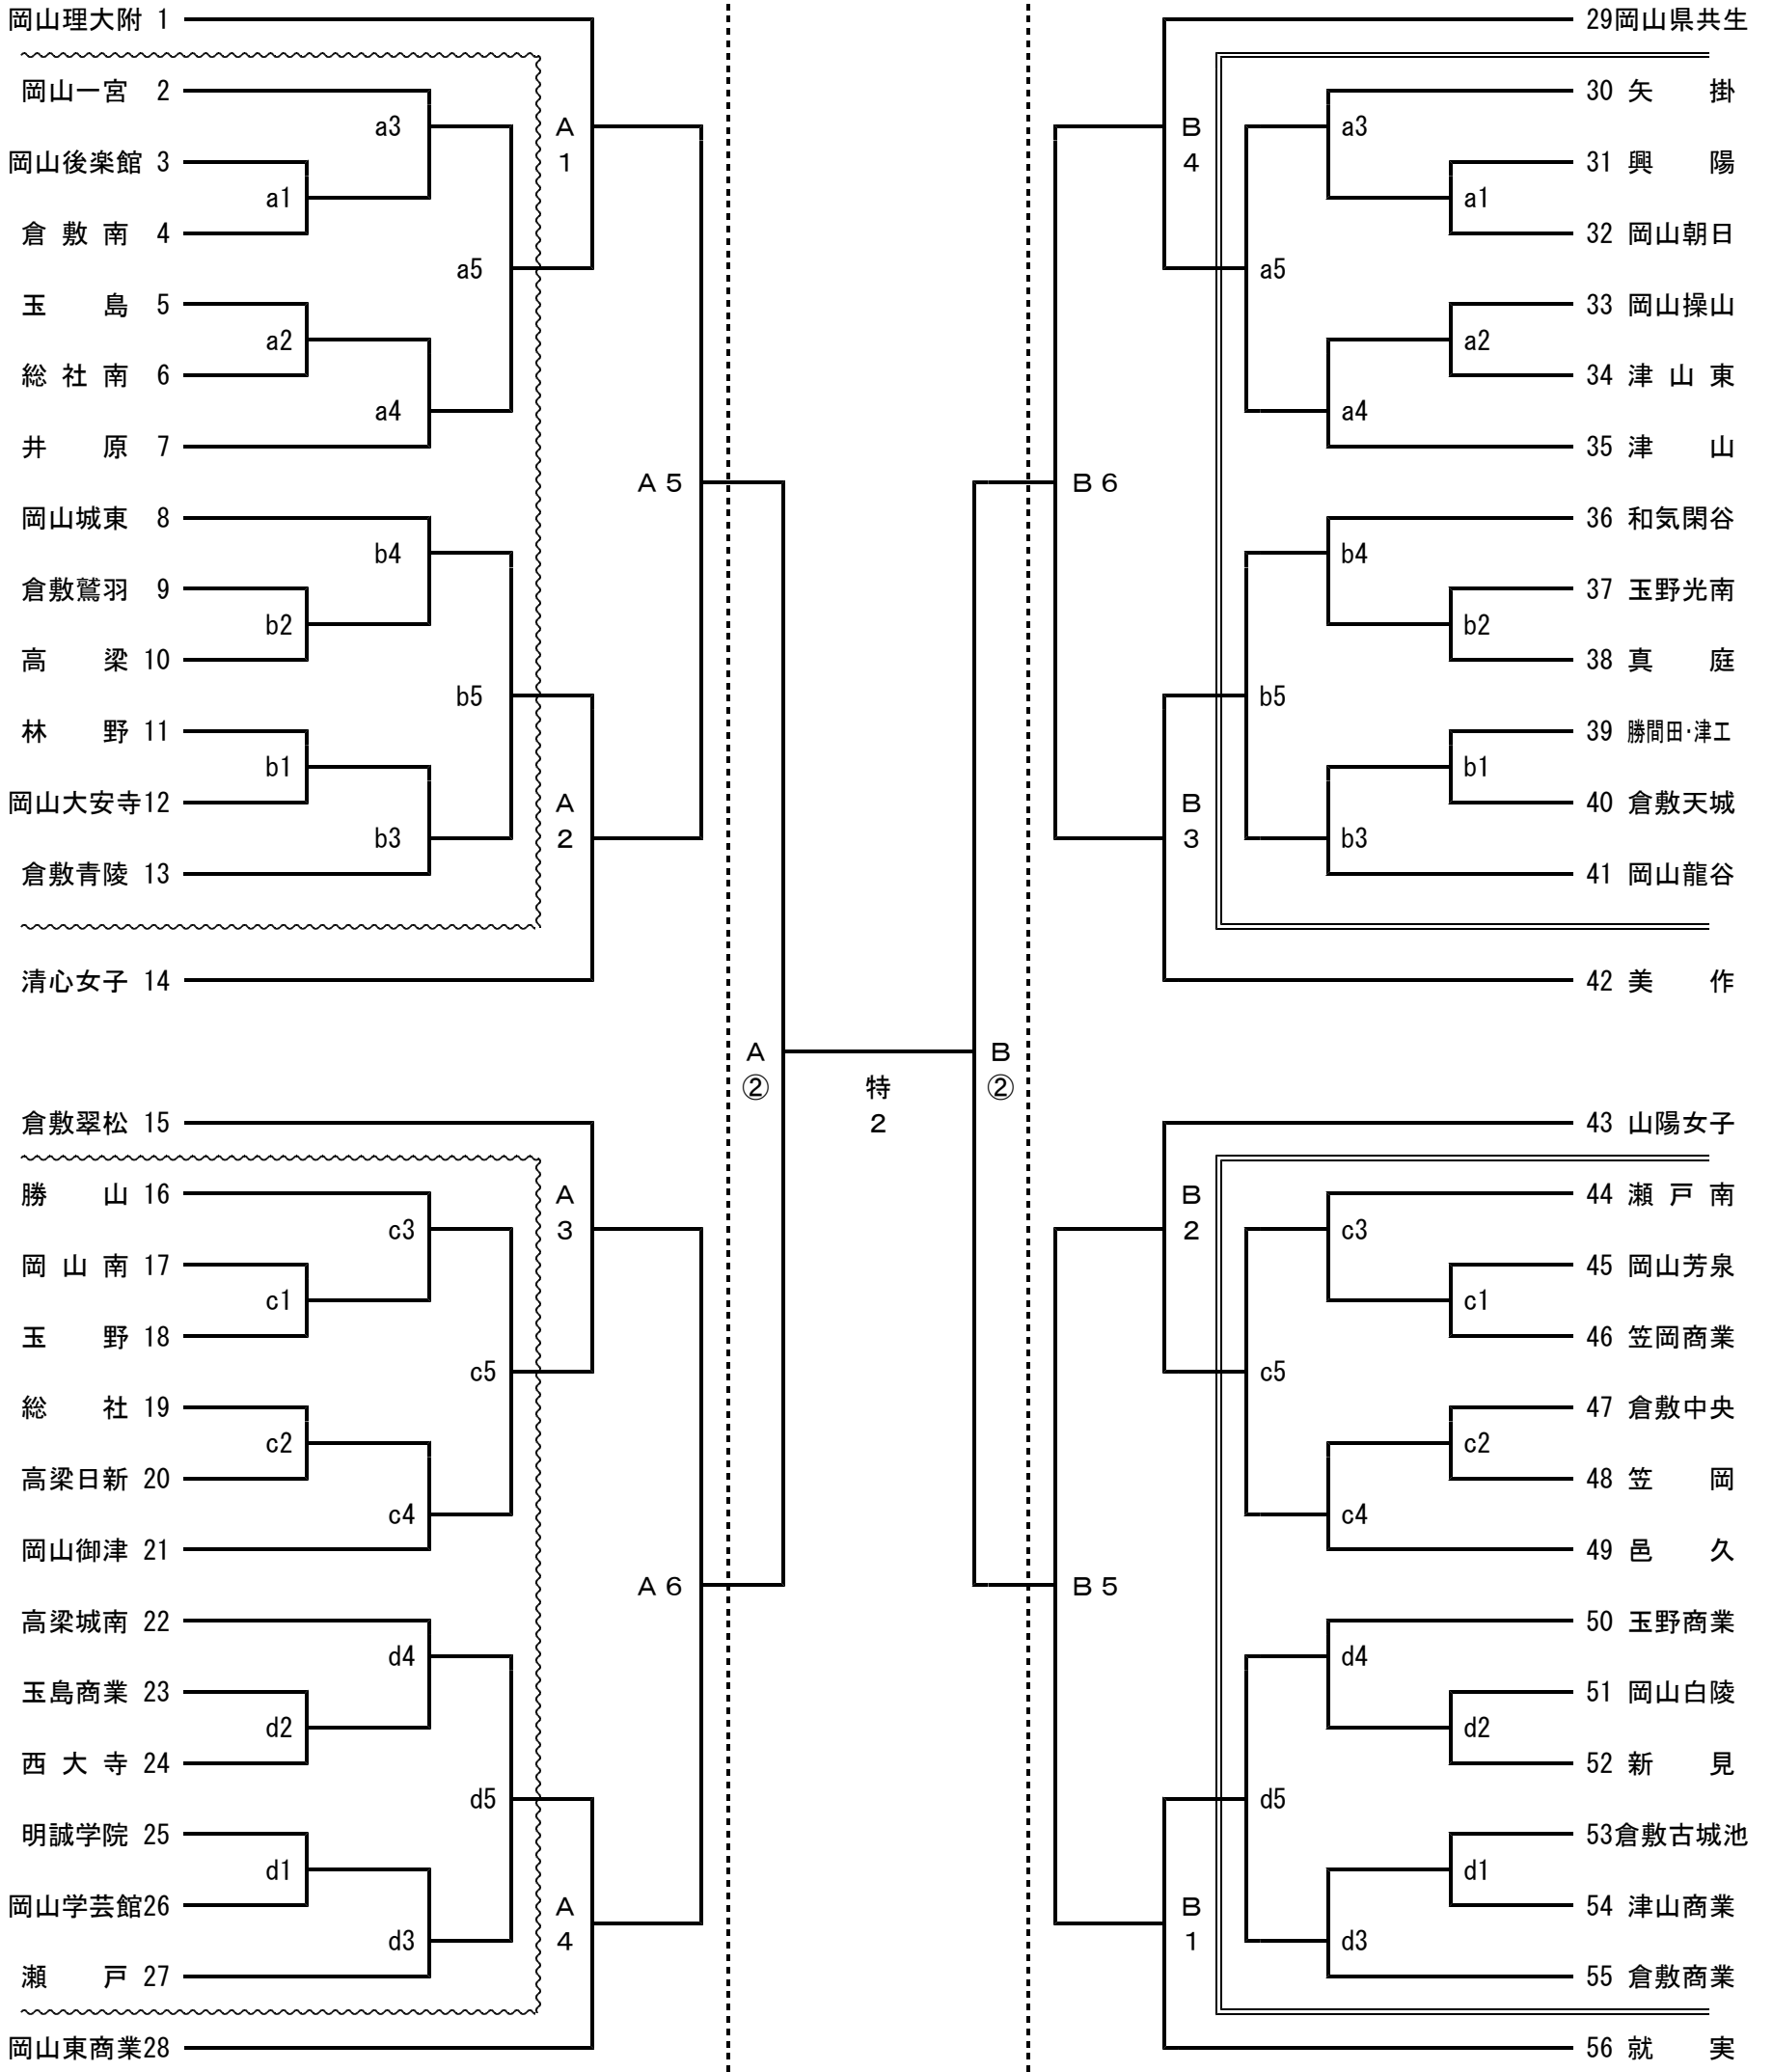

第66回全日本バレーボール高等学校選手権大会 岡山県予選会 兼  
平成25年度岡山県高等学校男女バレーボール選手権大会 組合せ表

- 注1. ~~~ は、第1日目の試合を ——— は、第2日目の試合を示す。  
 注2. 第1日、第2日、第3日の第1試合目の補助員は第3試合の該当チームが行う。  
 注3. 各会場の開館は、開始式の1時間前とする。(但し、第4日は9:00開館)  
 注4. 女子の第1日目、第2日目は会場準備の都合上、競技開始時間を変更しました。

日	競技開始	男子	女子
第1日 ~~~ 11月2日(土)	10:00~ 10:30~	岡山朝日・興陽	きびじアリーナ
第2日 ——— 11月3日(日)	10:30~	※男子なし	きびじアリーナ
第3日 - - - - - 11月9日(土)	10:00~	関西	清心女子
第4日 11月10日(日)	9:49(7:40~9:00)	10:00 試合開始	和気町体育館(男女共)

< 男子 組合せ >

第1日 ~~~ (2~9)	第1日 ~~~ (12~19)	第3日 (A1~A6) (B1~B6)	第4日	第3日 (A1~A6) (B1~B6)	第1日 ~~~ (32~39)	第1日 ~~~ (22~29)
9:30開始式 10:00競技開始	9:30開始式 10:00競技開始	9:30開始式 10:00競技開始	9:49(7:40~9:00) 10:00試合開始	9:30開始式 10:00競技開始	9:30開始式 10:00競技開始	9:30開始式 10:00競技開始
岡山朝日高校 体育館	興陽高校 体育館	関西高校 体育館	和気町体育館	関西高校 体育館	興陽高校 体育館	岡山朝日高校 体育館

< 女子 組 合 せ >

第1日 ~~~  
 ( 2~13 )  
 (16~27)  
 10:00開始式  
 10:30競技開始

きびじアリーナ

第3日  
 (A1~A6)  
 (B1~B6)  
 9:30開始式  
 10:00競技開始

清心女子高校  
 体育館

第4日  
 9:49<sup>7</sup> トコール  
 10:00試合開始

和気町体育館

第3日  
 (A1~A6)  
 (B1~B6)  
 9:30開始式  
 10:00競技開始