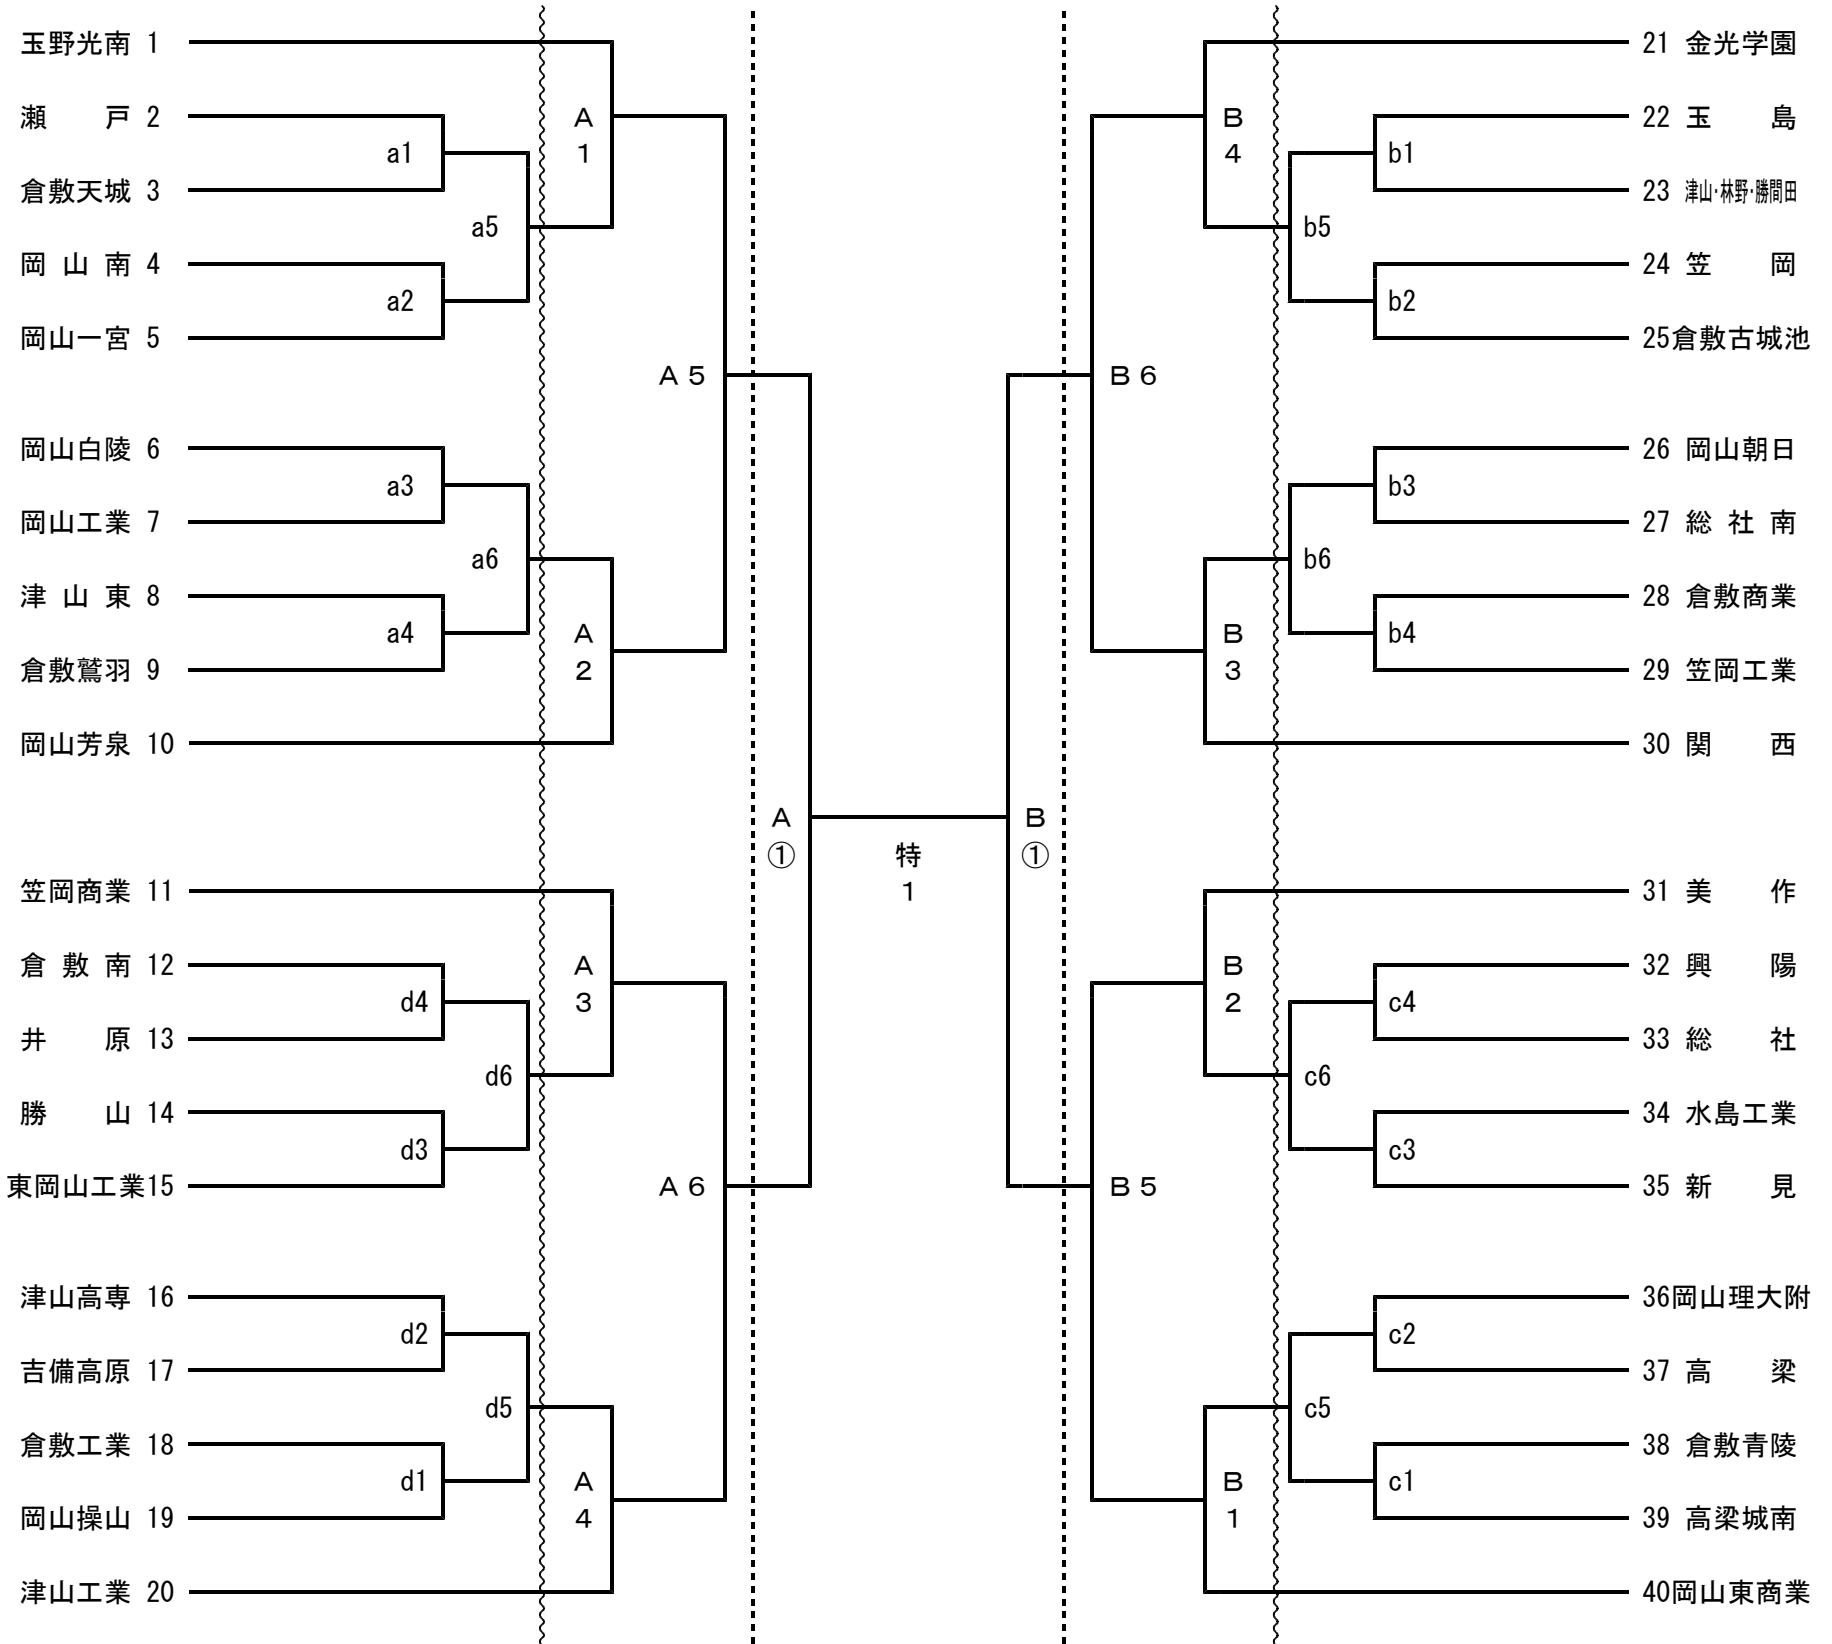

第66回全日本バレーボール高等学校選手権大会 岡山県予選会 兼  
平成25年度岡山県高等学校男女バレーボール選手権大会 組合せ表

- 注1. ~~~ は、第1日目の試合を ——— は、第2日目の試合を示す。  
 注2. 第1日、第2日、第3日の第1試合目の補助員は第3試合の該当チームが行う。  
 注3. 各会場の開館は、開始式の1時間前とする。(但し、第4日は9:00開館)  
 注4. 女子の第1日目、第2日目は会場準備の都合上、競技開始時間を変更しました。

日	競技開始	男子	女子
第1日 ~~~ 11月2日(土)	10:00~ 10:30~	岡山朝日・興陽	きびじアリーナ
第2日 ——— 11月3日(日)	10:30~	※男子なし	きびじアリーナ
第3日 - - - - - 11月9日(土)	10:00~	関西	清心女子
第4日 11月10日(日)	9:49(7:40~9:00)	10:00 試合開始	和気町体育館(男女共)

< 男子 組合せ >

第1日 ~~~ (2~9)	第1日 ~~~ (12~19)	第3日 (A1~A6) (B1~B6)	第4日	第3日 (A1~A6) (B1~B6)	第1日 ~~~ (32~39)	第1日 ~~~ (22~29)
9:30開始式 10:00競技開始	9:30開始式 10:00競技開始	9:30開始式 10:00競技開始	9:49(7:40~9:00) 10:00試合開始	9:30開始式 10:00競技開始	9:30開始式 10:00競技開始	9:30開始式 10:00競技開始
岡山朝日高校 体育館	興陽高校 体育館	関西高校 体育館	和気町体育館	関西高校 体育館	興陽高校 体育館	岡山朝日高校 体育館

< 女子 組 合 せ >

第1日 ~~~  
 ( 2~13 )  
 (16~27)  
 10:00開始式  
 10:30競技開始

きびじアリーナ

第3日  
 (A1~A6)  
 (B1~B6)  
 9:30開始式  
 10:00競技開始

清心女子高校  
 体育館

第4日  
 9:49<sup>7</sup> トコール  
 10:00試合開始

和気町体育館

第3日  
 (A1~A6)  
 (B1~B6)  
 9:30開始式  
 10:00競技開始