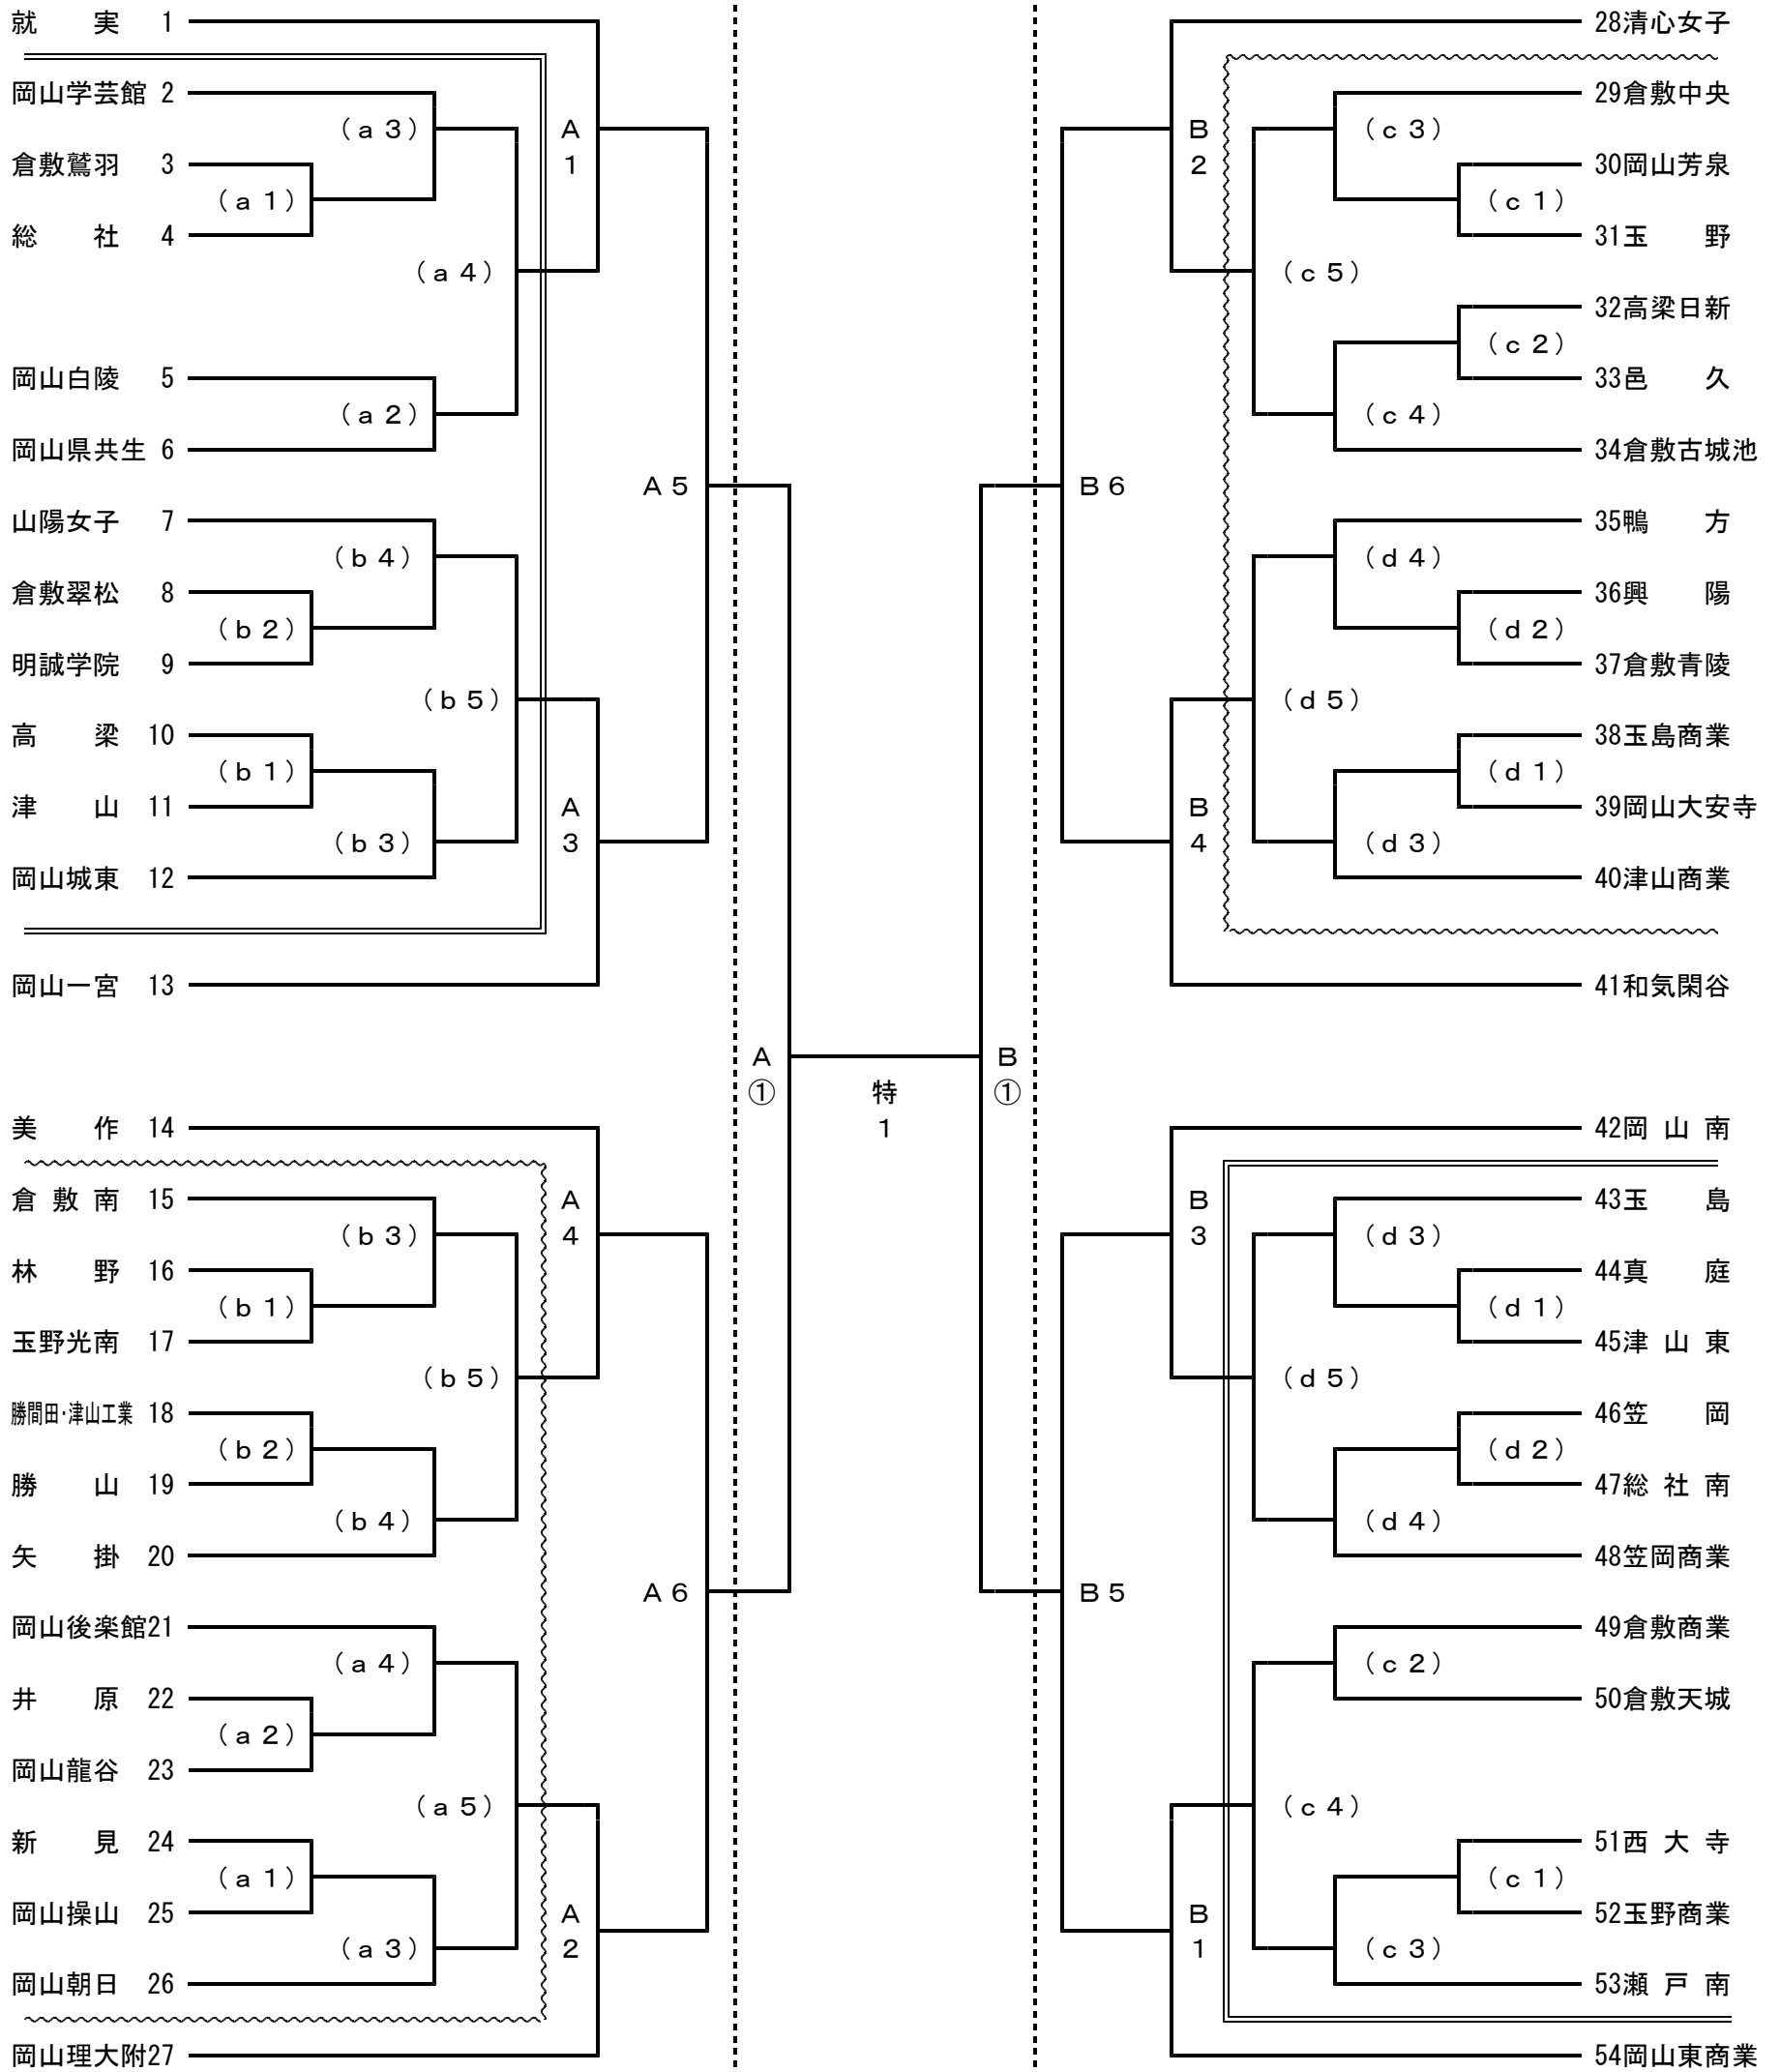

第67回全日本バレーボール高等学校選手権大会 岡山県予選会 兼
平成26年度岡山県高等学校男女バレーボール選手権大会 組合せ表

- 注1. ~~~ は、第1日目の試合を ——— は、第2日目の試合を示す。
 注2. 第1日、第2日、第3日の第1試合目の補助員は第3試合の該当チームが行う。
 注3. 各会場の開館は、開始式の1時間前とする。(但し、第4日は9:00開館)
 注4. 練習時間割は裏面参照。

	競技開始	男子	女子
第1日 ~~~ 11月1日(土)	10:00~	倉敷古城池・倉敷青陵	岡山朝日・玉野
第2日 ——— 11月2日(日)	10:00~	※男子なし	岡山朝日・玉野
第3日 - - - - 11月8日(土)	10:00~	鴨方	玉野光南
第4日 11月9日(日)	10:00~	和気町体育館(男女共)	

< 男子 組合せ >

第1日 ~~~ (2~10)	第1日 ~~~ (13~20)	第3日 (A1~A6) (B1~B6)	第4日	第3日 (A1~A6) (B1~B6)	第1日 ~~~ (23~30)	第1日 ~~~ (33~40)
9:30開始式 10:00競技開始	9:30開始式 10:00競技開始	9:30開始式 10:00競技開始	10:00競技開始	9:30開始式 10:00競技開始	9:30開始式 10:00競技開始	9:30開始式 10:00競技開始
倉敷古城池高校 体育館	倉敷青陵高校 体育館	鴨方高校 体育館	和気町体育館	鴨方高校 体育館	倉敷古城池高校 体育館	倉敷青陵高校 体育館

< 女子 組 合 せ >

第1日 ~~~ (15~26)	第2日 == (2~12)	第3日 (A1~A6) (B1~B6)	第4日	第3日 (A1~A6) (B1~B6)	第2日 == (43~53)	第1日 ~~~ (29~40)
9:30開始式 10:00競技開始	9:30開始式 10:00競技開始	9:30開始式 10:00競技開始	10:00競技開始	9:30開始式 10:00競技開始	9:30開始式 10:00競技開始	9:30開始式 10:00競技開始
岡山朝日高校 体育館	岡山朝日高校 体育館	玉野光南高校 体育館	和気町体育館	玉野光南高校 体育館	玉野高校 体育館	玉野高校 体育館