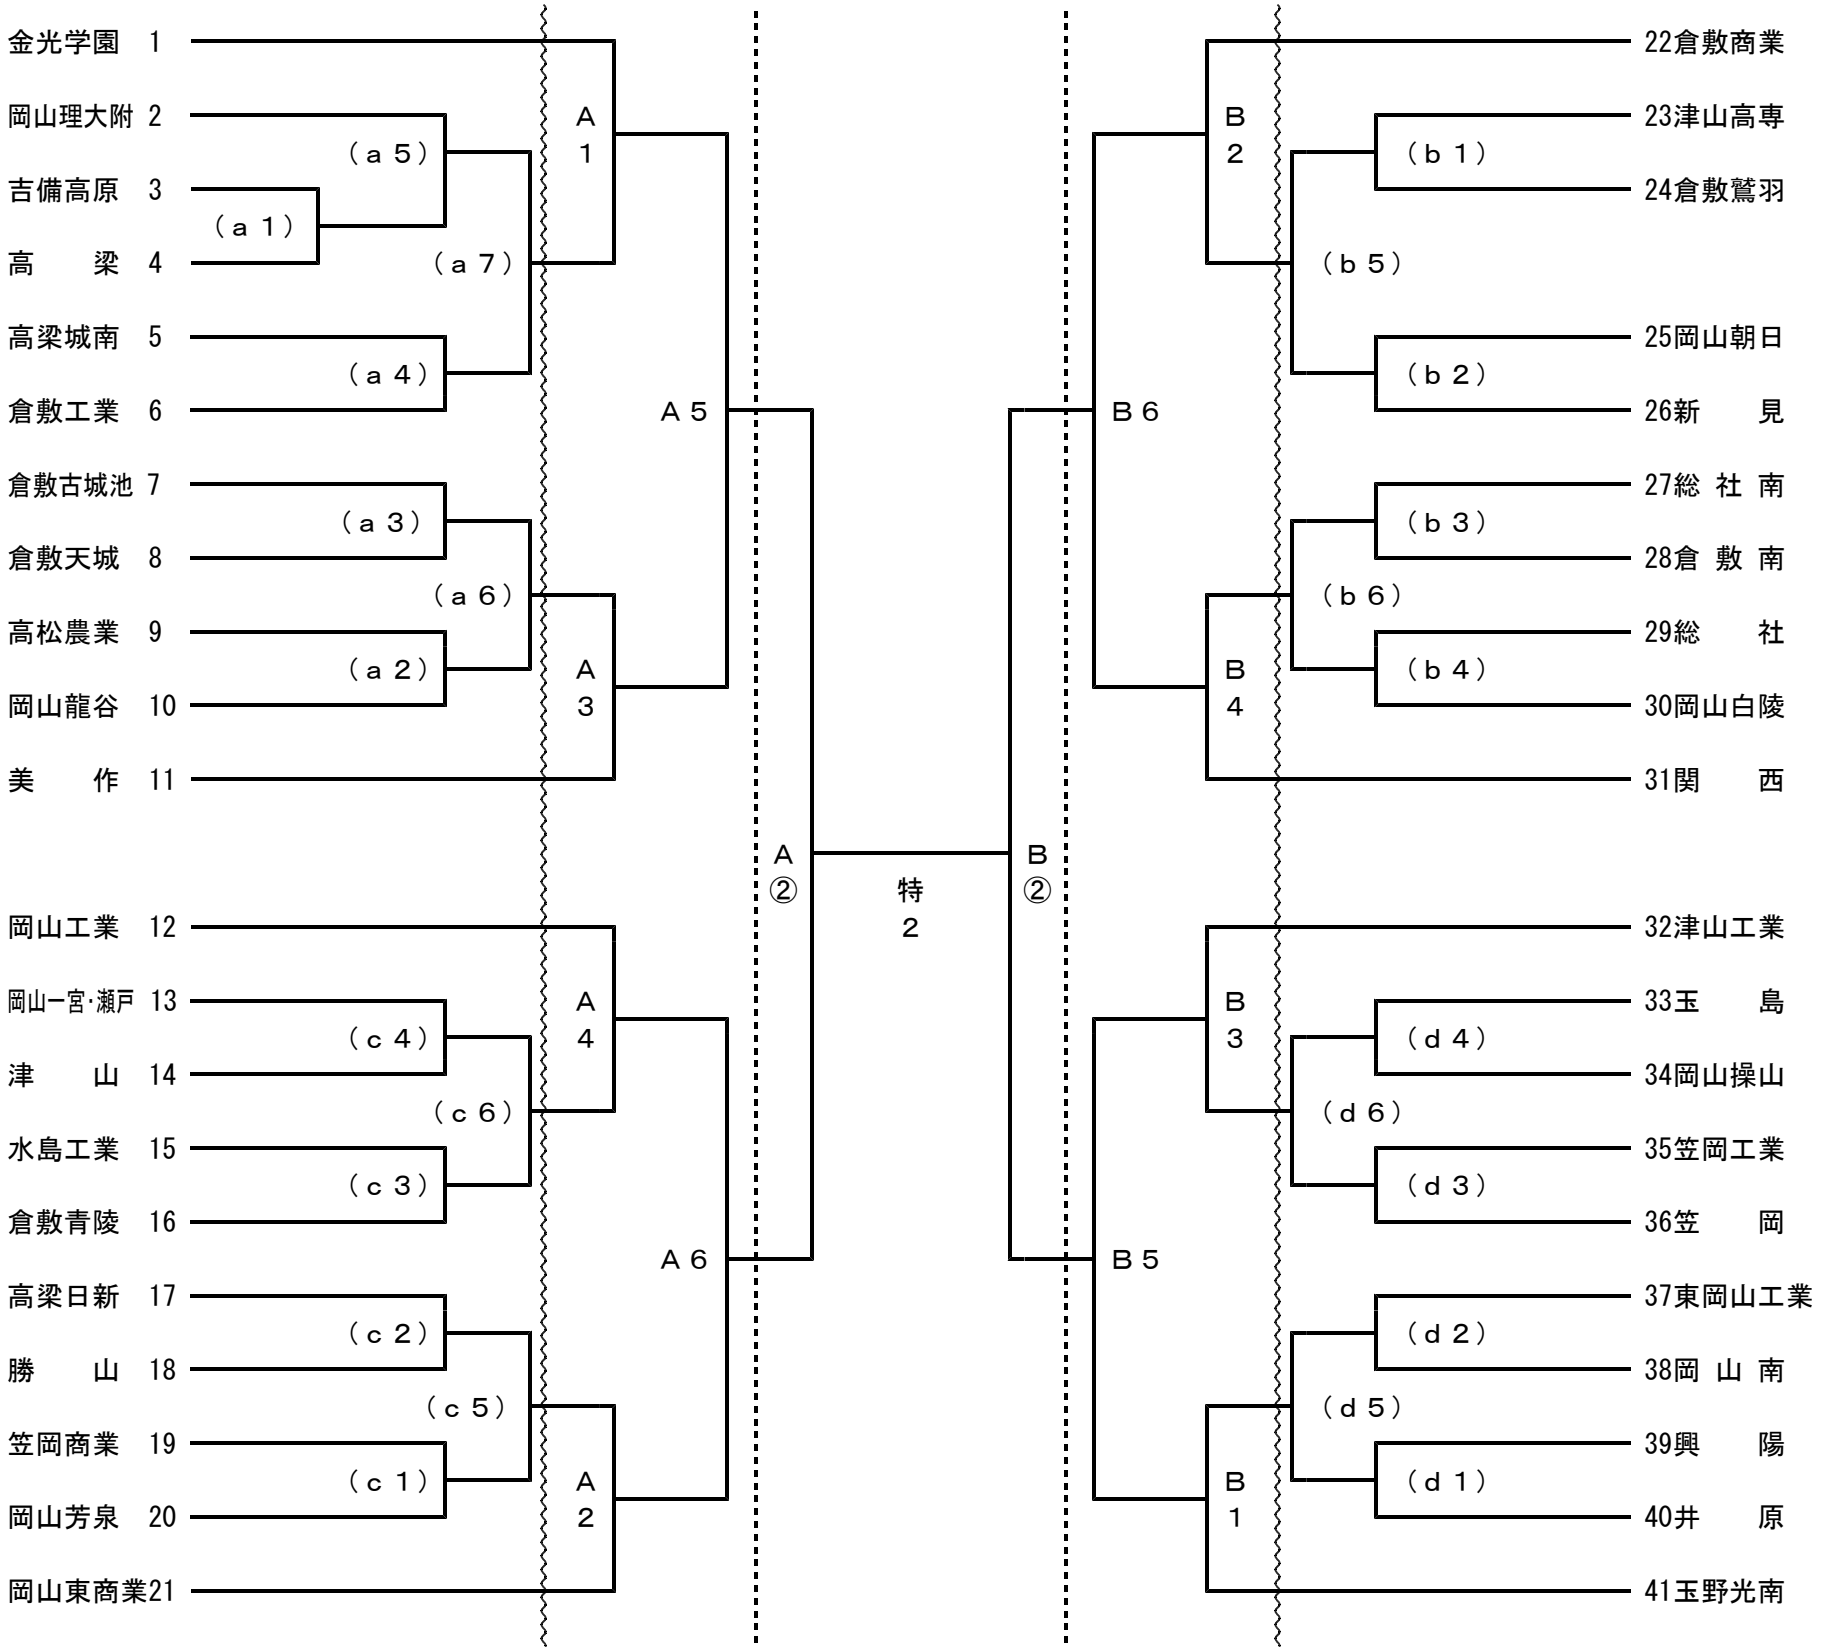

第67回全日本バレーボール高等学校選手権大会 岡山県予選会 兼
平成26年度岡山県高等学校男女バレーボール選手権大会 組合せ表

- 注1. ~~~ は、第1日目の試合を ——— は、第2日目の試合を示す。
 注2. 第1日、第2日、第3日の第1試合目の補助員は第3試合の該当チームが行う。
 注3. 各会場の開館は、開始式の1時間前とする。(但し、第4日は9:00開館)
 注4. 練習時間割は裏面参照。

	競技開始	男子	女子
第1日 ~~~ 11月1日(土)	10:00~	倉敷古城池・倉敷青陵	岡山朝日・玉野
第2日 ——— 11月2日(日)	10:00~	※男子なし	岡山朝日・玉野
第3日 - - - - 11月8日(土)	10:00~	鴨方	玉野光南
第4日 11月9日(日)	10:00~	和気町体育館(男女共)	

< 男子 組合せ >

第1日 ~~~ (2~10)	第1日 ~~~ (13~20)	第3日 (A1~A6) (B1~B6)	第4日	第3日 (A1~A6) (B1~B6)	第1日 ~~~ (23~30)	第1日 ~~~ (33~40)
9:30開始式 10:00競技開始	9:30開始式 10:00競技開始	9:30開始式 10:00競技開始	10:00競技開始	9:30開始式 10:00競技開始	9:30開始式 10:00競技開始	9:30開始式 10:00競技開始
倉敷古城池高校 体育館	倉敷青陵高校 体育館	鴨方高校 体育館	和気町体育館	鴨方高校 体育館	倉敷古城池高校 体育館	倉敷青陵高校 体育館

< 女子 組 合 せ >

第1日 ~~~ (15~26)	第2日 == (2~12)	第3日 (A1~A6) (B1~B6)	第4日	第3日 (A1~A6) (B1~B6)	第2日 == (43~53)	第1日 ~~~ (29~40)
9:30開始式 10:00競技開始	9:30開始式 10:00競技開始	9:30開始式 10:00競技開始	10:00競技開始	9:30開始式 10:00競技開始	9:30開始式 10:00競技開始	9:30開始式 10:00競技開始
岡山朝日高校 体育館	岡山朝日高校 体育館	玉野光南高校 体育館	和気町体育館	玉野光南高校 体育館	玉野高校 体育館	玉野高校 体育館