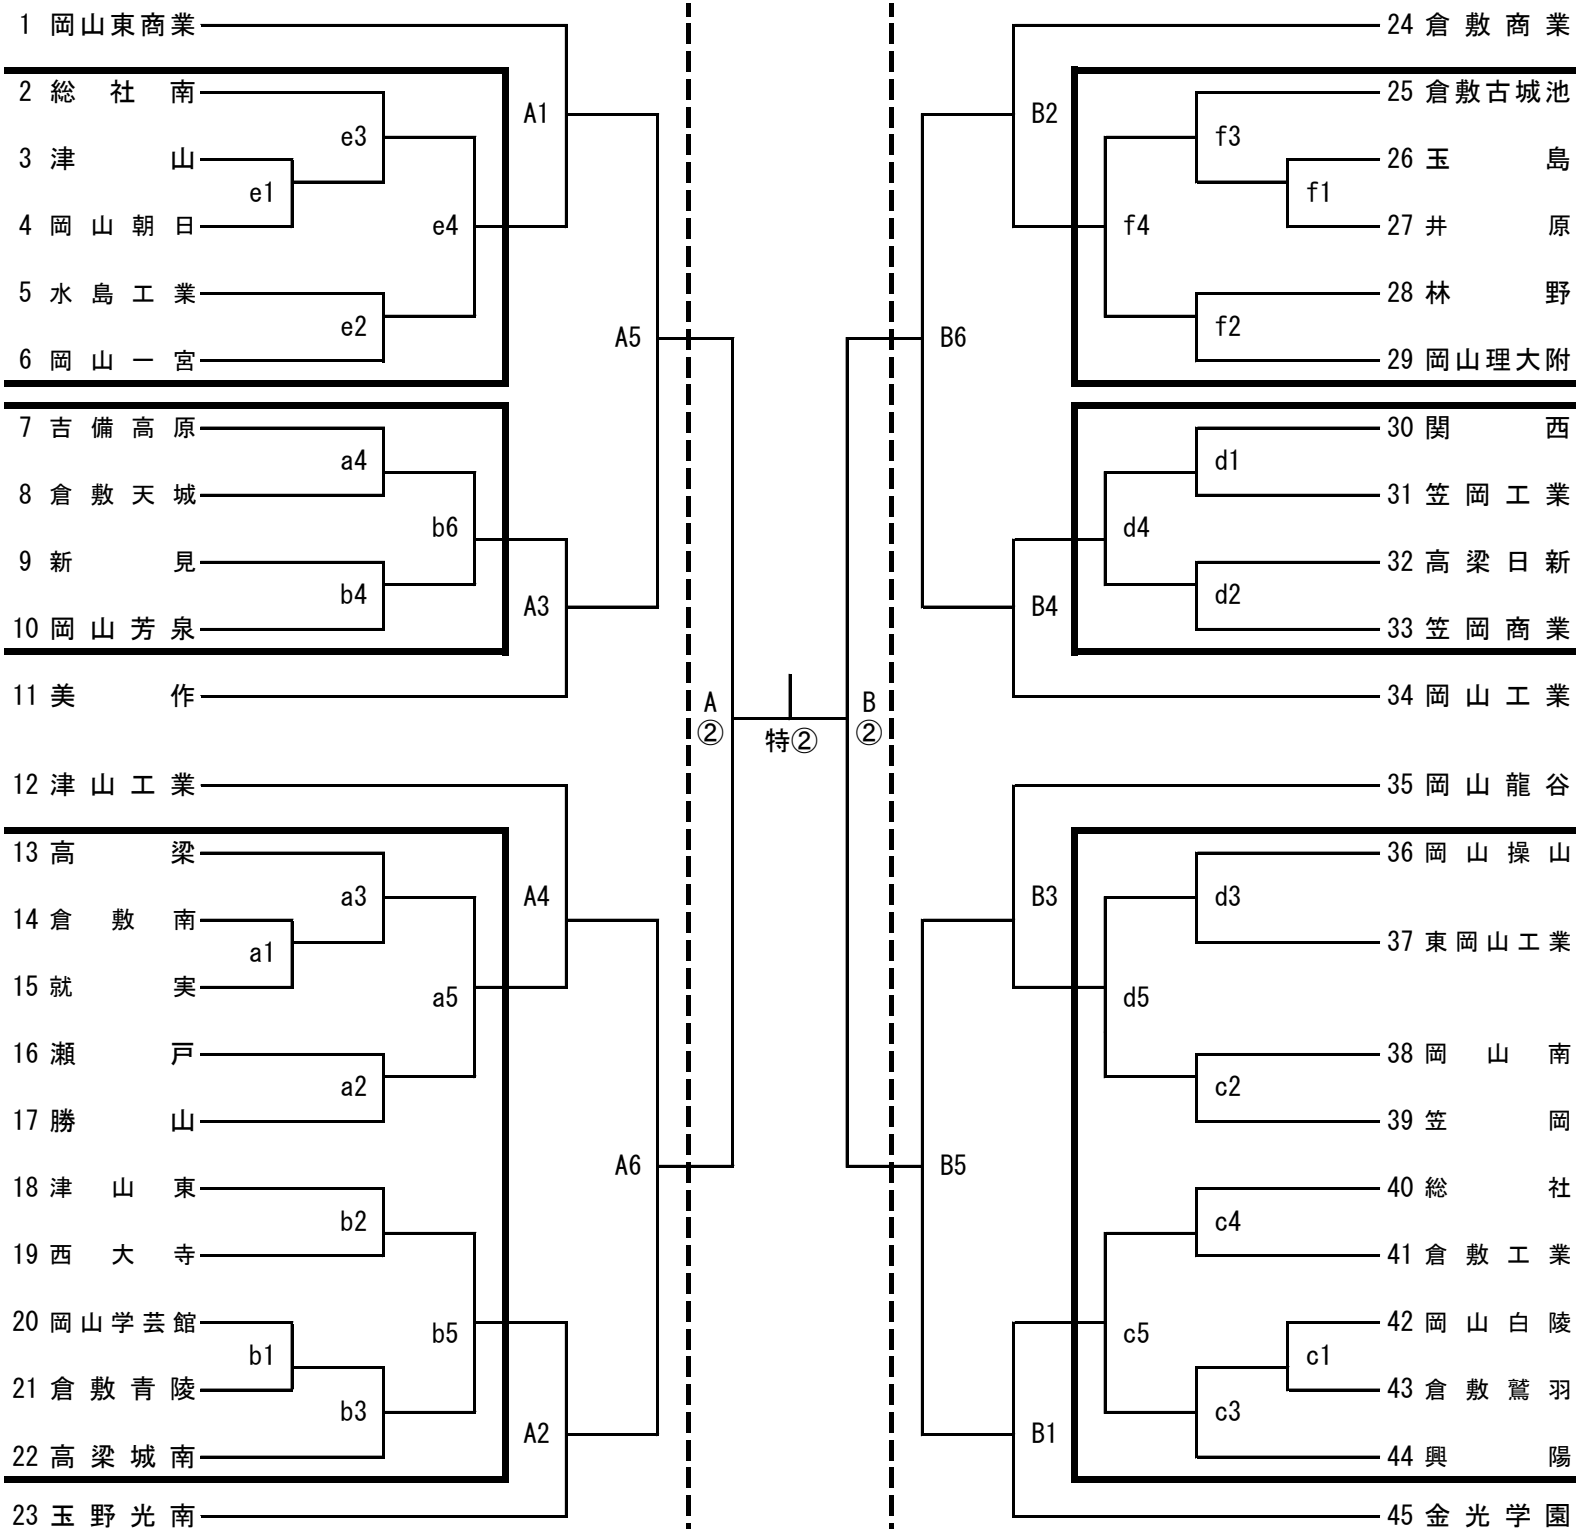

平成30年度全国高等学校総合体育大会（バレーボール競技）岡山県予選会
兼 第57回岡山県高等学校総合体育大会（バレーボール競技） 組合せ表

注1, — は、第1日目の試合を、— は、第2日目の試合を示す。

注2, 第1日、第2日、第3日の第1試合目の補助員は第3試合の該当チームが行う。

注3, 各会場の開館は、開始式の1時間前とする。(但し、第4日目は9:00開館)

	開始式	プロトコル	競技開始	男子	女子
第1日 —	6月 2日(土) 9:10	9:49	10:00	倉敷工業・水島工業・倉敷南	玉島・鴨方
第2日 —	6月 3日(日) 9:10	9:49	10:00	なし	玉島・龍谷
第3日	6月 9日(土) 9:10	9:49	10:00	倉敷商業	清心女子
第4日	6月10日(日)	9:49	10:00	笠岡総合体育館 (男女とも)	

〈男子組合せ〉

第1日 — (2~6)	第1日 — (7~10) (13~22)	第3日 (A1~A6)	第4日	第3日 (B1~B6)	第1日 — (30~33) (36~44)	第1日 — (25~29)
9:10開始式 10:00競技開始	9:10開始式 10:00競技開始	9:10開始式 10:00競技開始	9:49プロトコル 10:00競技開始	9:10開始式 10:00競技開始	9:10開始式 10:00競技開始	9:10開始式 10:00競技開始
水島工業 高校体育館	倉敷南 高校体育館	倉敷商業 高校体育館	笠岡総合体育館	倉敷商業 高校体育館	倉敷工業 高校体育館	水島工業 高校体育館

〈女子組合せ〉

第1日	第2日	第3日
(16~27)	(2~13)	(A1~A6)
9:10開始式	9:10開始式	9:10開始式
10:00競技開始	10:00競技開始	10:00競技開始
鴨方 高校体育館	岡山龍谷 高校体育館	清心女子 高校体育館

第4日
9:497* トコル
10:00競技開始
笠岡総合体育館

第3日	第2日	第1日
(B1~B6)	(30~41)	(44~55)
9:10開始式	9:10開始式	9:10開始式
10:00競技開始	10:00競技開始	10:00競技開始
清心女子 高校体育館	玉島 高校体育館	玉島 高校体育館