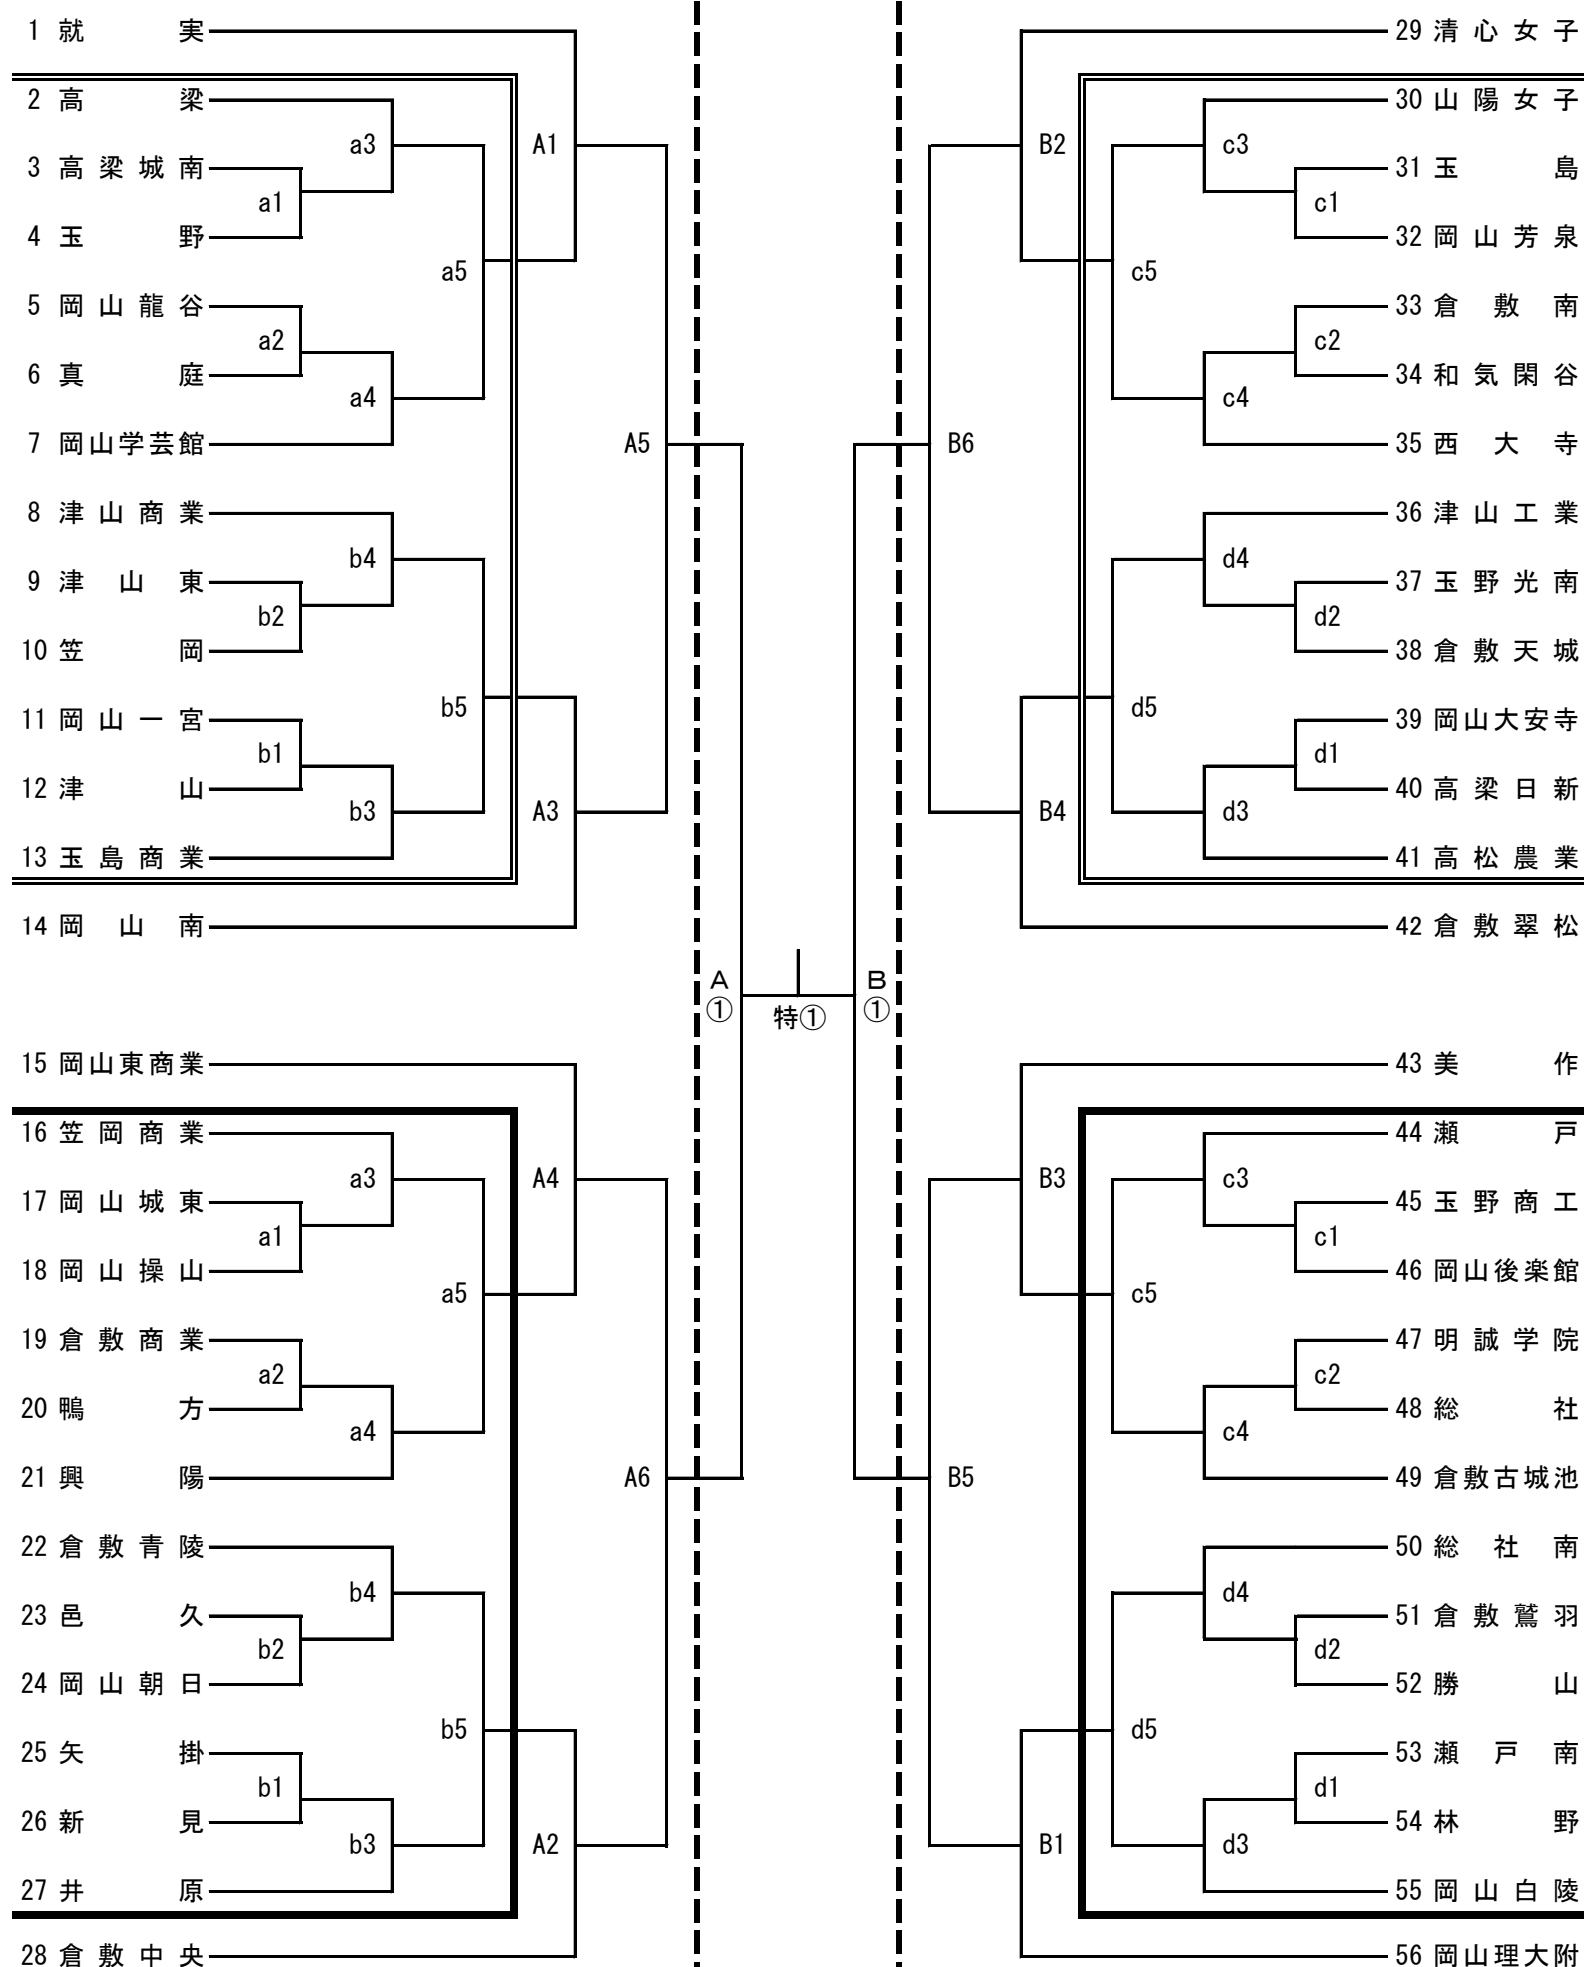

平成30年度全国高等学校総合体育大会（バレーボール競技）岡山県予選会
兼 第57回岡山県高等学校総合体育大会（バレーボール競技） 組合せ表

注1, — は、第1日目の試合を、— は、第2日目の試合を示す。

注2, 第1日、第2日、第3日の第1試合目の補助員は第3試合の該当チームが行う。

注3, 各会場の開館は、開始式の1時間前とする。(但し、第4日目は9:00開館)

	開始式	プロトコル	競技開始	男子	女子
第1日 —	6月 2日(土) 9:10	9:49	10:00	倉敷工業・水島工業・倉敷南	玉島・鴨方
第2日 —	6月 3日(日) 9:10	9:49	10:00	なし	玉島・龍谷
第3日	6月 9日(土) 9:10	9:49	10:00	倉敷商業	清心女子
第4日	6月10日(日)	9:49	10:00	笠岡総合体育館 (男女とも)	

〈男子組合せ〉

第1日 — (2~6)	第1日 — (7~10) (13~22)	第3日 (A1~A6)	第4日	第3日 (B1~B6)	第1日 — (30~33) (36~44)	第1日 — (25~29)
9:10開始式 10:00競技開始	9:10開始式 10:00競技開始	9:10開始式 10:00競技開始	9:49プロトコル 10:00競技開始	9:10開始式 10:00競技開始	9:10開始式 10:00競技開始	9:10開始式 10:00競技開始
水島工業 高校体育館	倉敷南 高校体育館	倉敷商業 高校体育館	笠岡総合体育館	倉敷商業 高校体育館	倉敷工業 高校体育館	水島工業 高校体育館

〈女子組合せ〉

第1日	第2日	第3日
(16~27)	(2~13)	(A1~A6)
9:10開始式	9:10開始式	9:10開始式
10:00競技開始	10:00競技開始	10:00競技開始
鴨方 高校体育館	岡山龍谷 高校体育館	清心女子 高校体育館

第4日
9:497* トコル
10:00競技開始
笠岡総合体育館

第3日	第2日	第1日
(B1~B6)	(30~41)	(44~55)
9:10開始式	9:10開始式	9:10開始式
10:00競技開始	10:00競技開始	10:00競技開始
清心女子 高校体育館	玉島 高校体育館	玉島 高校体育館