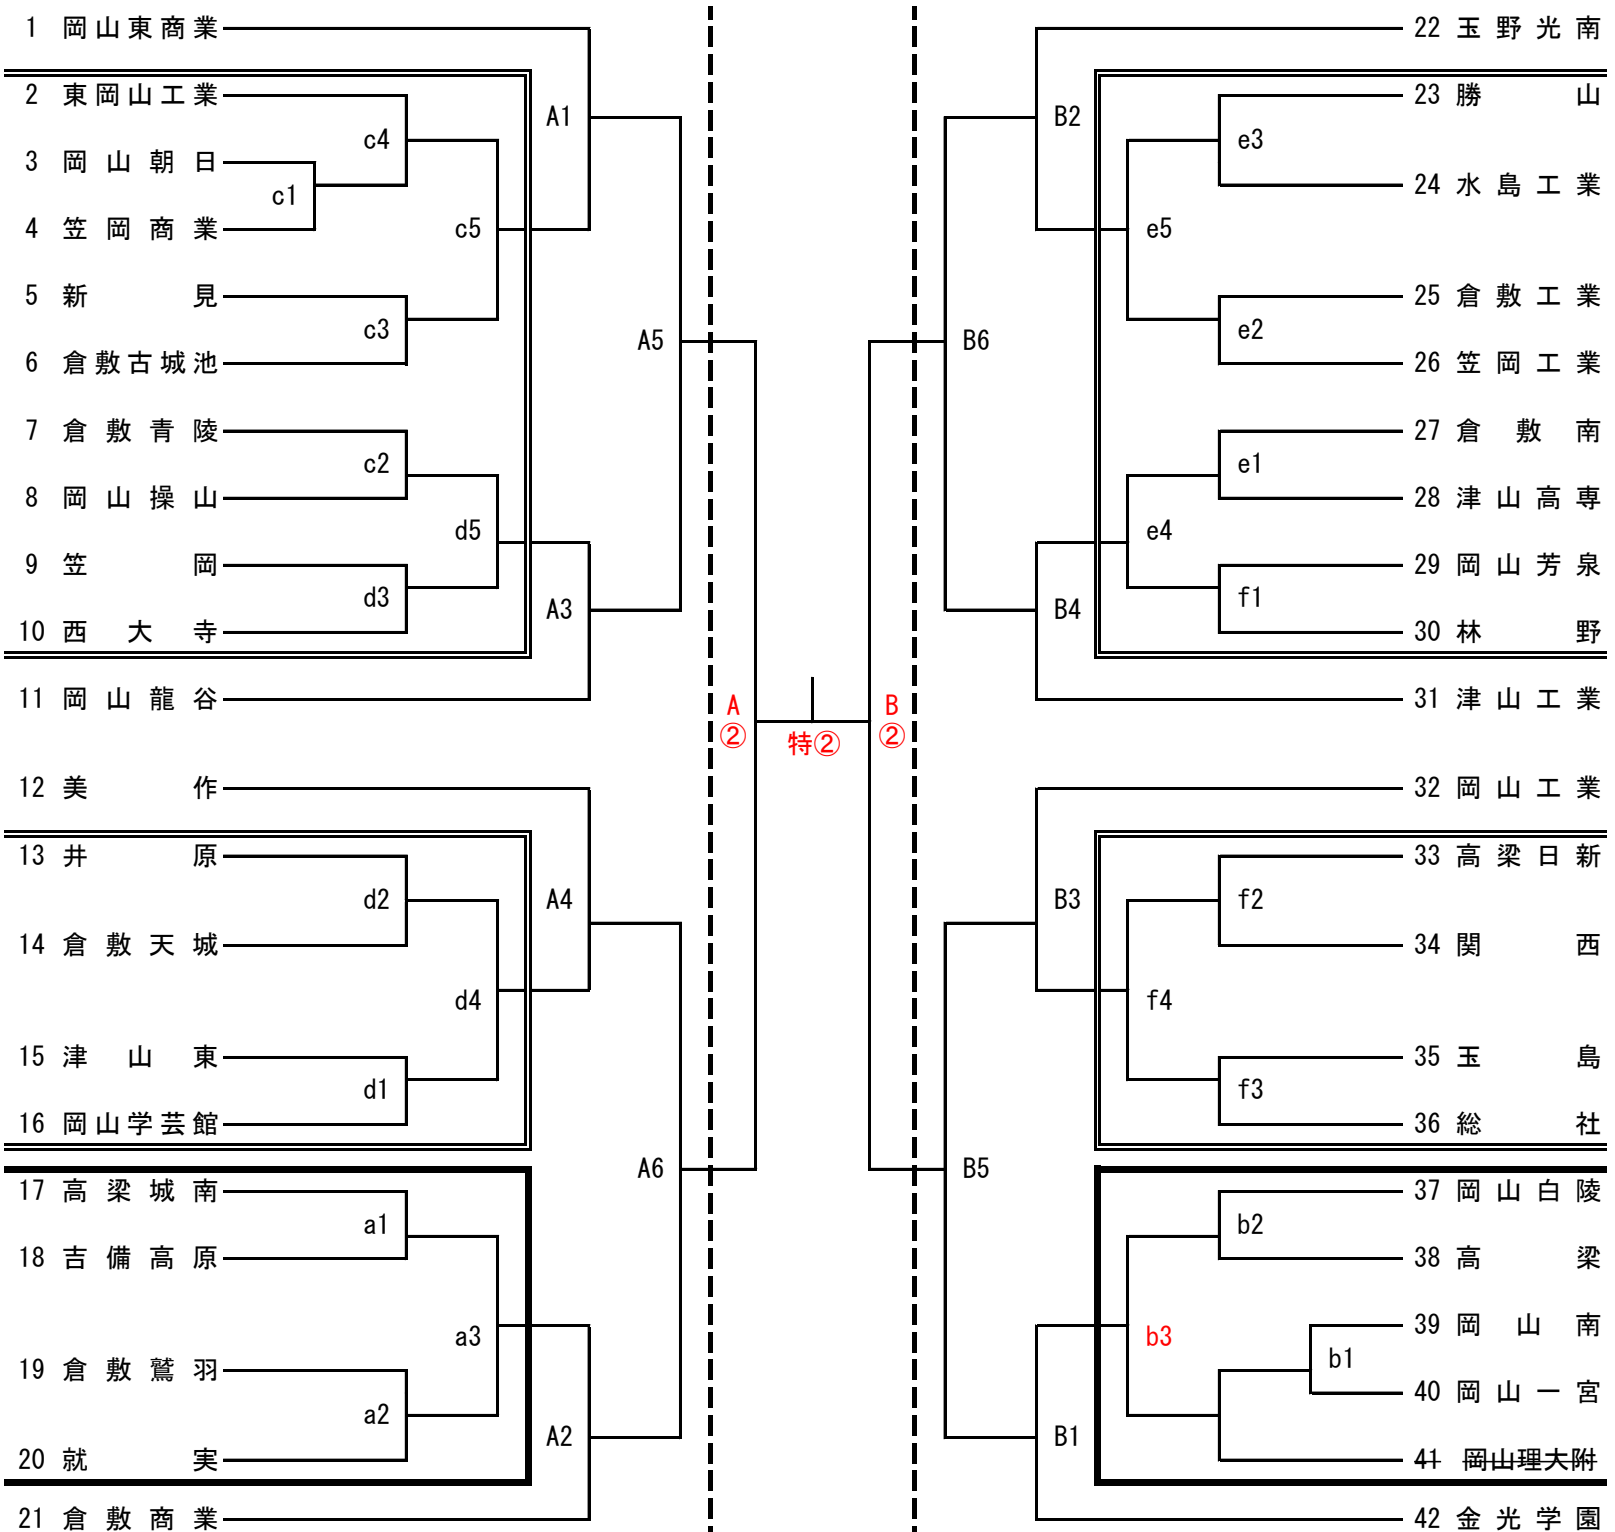

第71回全日本バレーボール高等学校選手権大会 岡山県予選会
兼 平成30年度岡山県高等学校男女バレーボール選手権大会 組み合わせ

注1, — は、第1日目の試合を、= は、第2日目の試合を示す。
 注2, 第1日、第2日、第3日の第1試合目の補助員は第3試合の該当チームが行う。
 注3, 各会場の開館は、開始式の1時間前とする。(但し、第4日目は9:00開館)

	開始式	プロトコル	競技開始	男子	女子
第1日 —	10月27日(土) 9:10	9:49	10:00	高梁城南	岡山朝日・瀬戸南
第2日 =	10月28日(日) 9:10	9:49	10:00	倉敷古城池・笠岡工業	岡山朝日・玉野
第3日	11月4日(日) 9:10	9:49	10:00	金光学園	玉野光南
第4日	11月10日(土)	9:49	10:00	笠岡総合体育館 (男女とも)	

〈男子組合せ〉

第1日 —	第2日 =	第3日	第4日	第3日	第2日 =	第1日 —
(17~20)	(2~10)	(A1~A6)		(B1~B6)	(23~30)	(37~41)
	(13~16)				(33~36)	
9:10開始式	9:10開始式	9:10開始式	9:49プロトコル	9:10開始式	9:10開始式	9:10開始式
10:00競技開始	10:00競技開始	10:00競技開始	10:00競技開始	10:00競技開始	10:00競技開始	10:00競技開始
高梁城南 高校体育館	倉敷古城池 高校体育館	金光学園 高校体育館	笠岡総合体育館	金光学園 高校体育館	笠岡工業 高校体育館	高梁城南 高校体育館

〈女子組合せ〉

第2日	第2日	第3日
(2~12)	(15~25)	(A1~A6)
9:10開始式	9:10開始式	9:10開始式
10:00競技開始	10:00競技開始	10:00競技開始

玉野 高校体育館	岡山朝日 高校体育館	玉野光南 高校体育館
-------------	---------------	---------------

第4日
9:49 [*] マコール
10:00競技開始

笠岡総合体育館