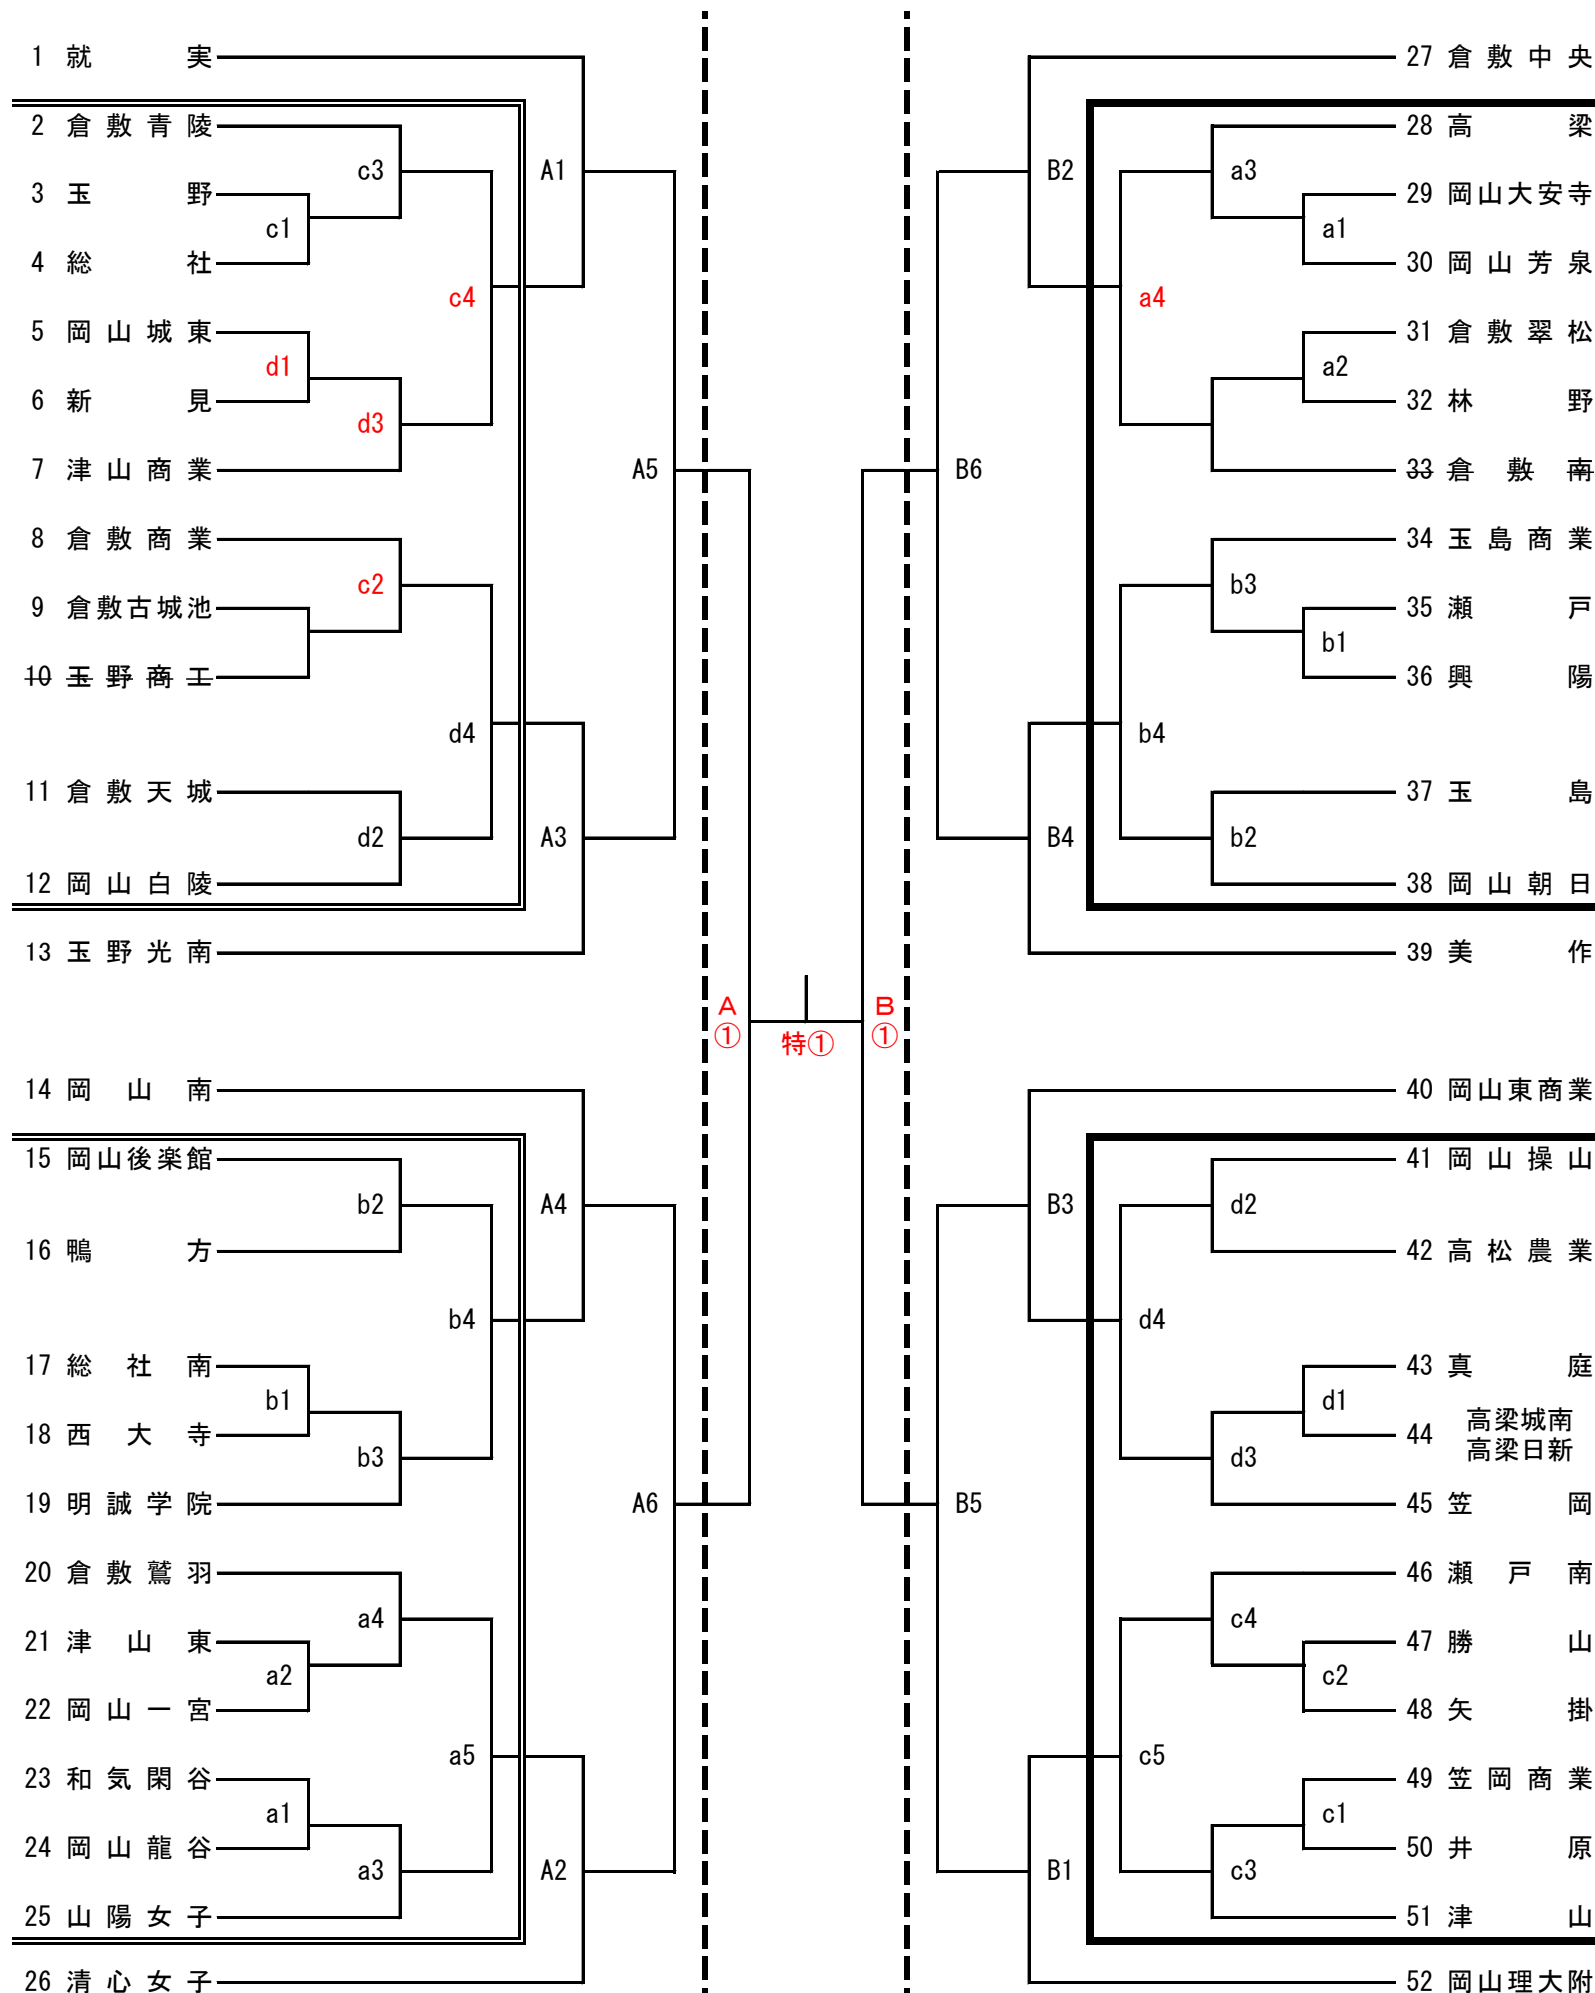

第71回全日本バレーボール高等学校選手権大会 岡山県予選会
兼 平成30年度岡山県高等学校男女バレーボール選手権大会 組み合わせ

注1, — は、第1日目の試合を、= は、第2日目の試合を示す。
 注2, 第1日、第2日、第3日の第1試合目の補助員は第3試合の該当チームが行う。
 注3, 各会場の開館は、開始式の1時間前とする。(但し、第4日目は9:00開館)

	開始式	プロトコル	競技開始	男子	女子
第1日 —	10月27日(土) 9:10	9:49	10:00	高梁城南	岡山朝日・瀬戸南
第2日 =	10月28日(日) 9:10	9:49	10:00	倉敷古城池・笠岡工業	岡山朝日・玉野
第3日	11月4日(日) 9:10	9:49	10:00	金光学園	玉野光南
第4日	11月10日(土)	9:49	10:00	笠岡総合体育館 (男女とも)	

〈男子組合せ〉

第1日 —	第2日 =	第3日	第4日	第3日	第2日 =	第1日 —
(17~20)	(2~10)	(A1~A6)		(B1~B6)	(23~30)	(37~41)
	(13~16)				(33~36)	
9:10開始式	9:10開始式	9:10開始式	9:49プロトコル	9:10開始式	9:10開始式	9:10開始式
10:00競技開始	10:00競技開始	10:00競技開始	10:00競技開始	10:00競技開始	10:00競技開始	10:00競技開始
高梁城南 高校体育館	倉敷古城池 高校体育館	金光学園 高校体育館	笠岡総合体育館	金光学園 高校体育館	笠岡工業 高校体育館	高梁城南 高校体育館

〈女子組合せ〉

第2日	第2日	第3日
(2~12)	(15~25)	(A1~A6)
9:10開始式	9:10開始式	9:10開始式
10:00競技開始	10:00競技開始	10:00競技開始

玉野 高校体育館	岡山朝日 高校体育館	玉野光南 高校体育館
-------------	---------------	---------------

第4日
9:49 [*] マコール
10:00競技開始

笠岡総合体育館