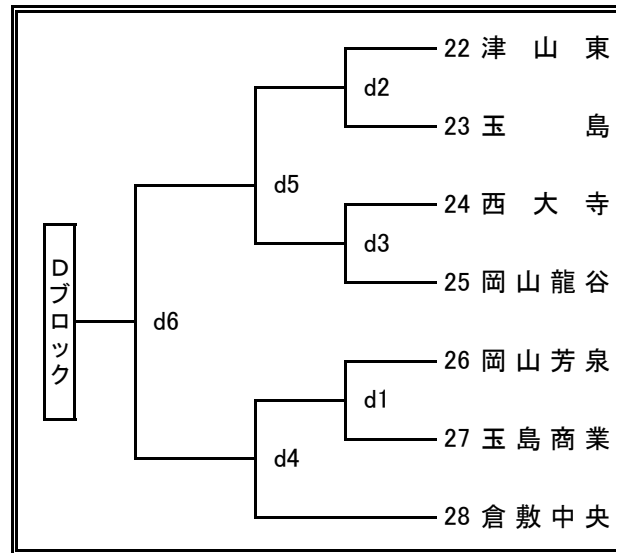

令和元年度岡山県高等学校男女バレーボール新人大会 兼
第28回中国高等学校新人バレーボール大会 岡山県予選会 組合せ表

注1, 各会場の開館は、開始式の1時間前とする。

	開始式	プロコル	競技開始	男子	女子
第1日	1月18日(土)	9:10	9:49	10:00	関西・岡山工業
第2日	1月25日(土)		9:49	10:00	岡山城東・岡山一宮 玉野光南

〈男子組合せ〉

第2日 岡山東商業高校

ブロック1位トーナメント

ブロック2位トーナメント

代表決定戦

〈女子組合せ〉

第1日 - - - (1~7)
岡山一宮高校

第1日 = = = (8~14)
岡山城東高校

第1日 - - - (15~21)
岡山一宮高校

第1日 = = = (22~28)
岡山城東高校

第2日 玉野光南高校

ブロック1位トーナメント

ブロック2位トーナメント

代表決定戦