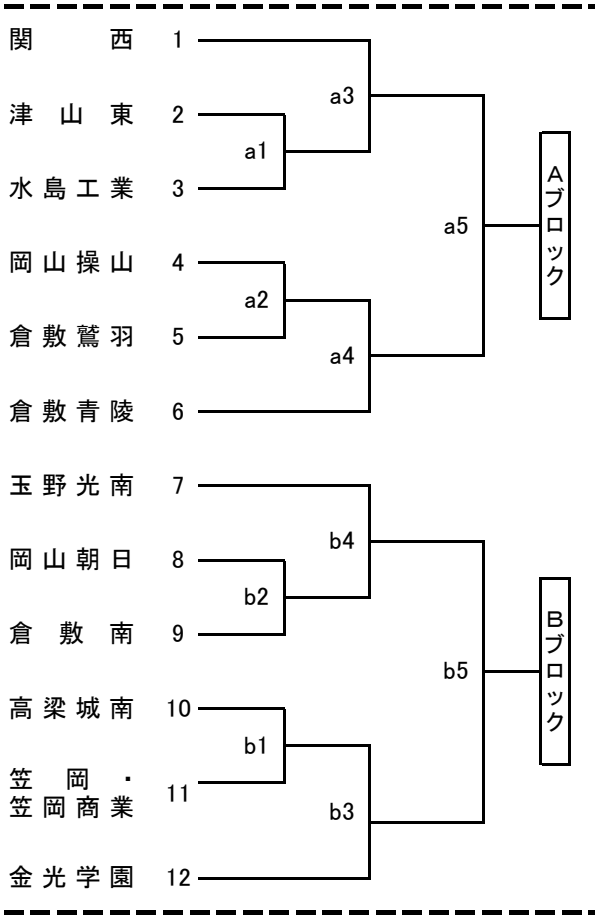

令和元年度岡山県高等学校男女バレーボール新人大会 兼
第28回中国高等学校新人バレーボール大会 岡山県予選会 組合せ表

注1, 各会場の開館は、開始式の1時間前とする。

	開始式	プロコル	競技開始	男子	女子
第1日	1月18日(土)	9:10	9:49	10:00	関西・岡山工業
第2日	1月25日(土)		9:49	10:00	岡山城東・岡山一宮 玉野光南

〈男子組合せ〉

第2日 岡山東商業高校

ブロック1位トーナメント

ブロック2位トーナメント

代表決定戦

〈女子組合せ〉

第1日 - - - (1~7)
岡山一宮高校

第1日 = = = (8~14)
岡山城東高校

第1日 - - - (15~21)
岡山一宮高校

第1日 = = = (22~28)
岡山城東高校

第2日 玉野光南高校

ブロック1位トーナメント

ブロック2位トーナメント

代表決定戦