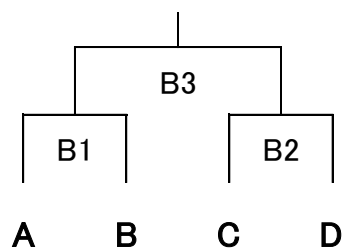

ブロック2位トーナメント

代表決定戦

〈女子組合せ〉

第1日 - - - (1~7)
岡山一宮高校

第1日 = = = (8~14)
岡山城東高校

第1日 - - - (15~21)
岡山一宮高校

第1日 = = = (22~28)
岡山城東高校

第2日 玉野光南高校

ブロック1位トーナメント

ブロック2位トーナメント

代表決定戦