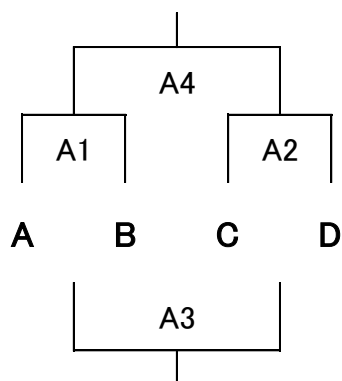

ブロック2位トーナメント

代表決定戦

〈女子組合せ〉

第1日 - - - (1~7)
岡山一宮高校

第1日 = = = (8~14)
岡山城東高校

第1日 - - - (15~21)
岡山一宮高校

第1日 = = = (22~28)
岡山城東高校

第2日 玉野光南高校

ブロック1位トーナメント

ブロック2位トーナメント

代表決定戦