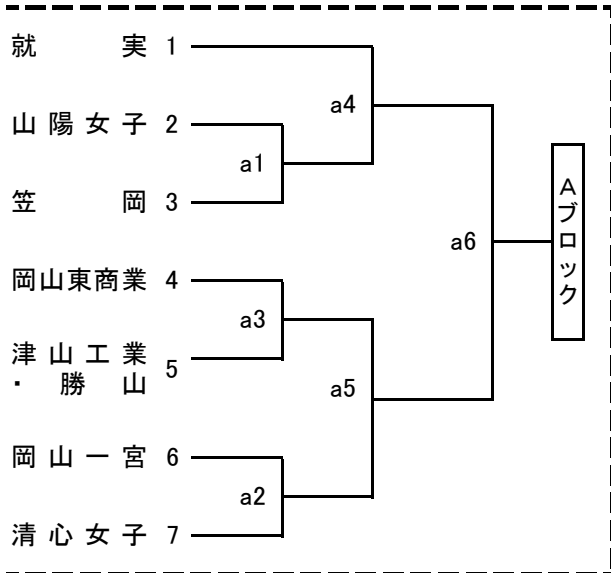

令和元年度岡山県高等学校男女バレーボール新人大会 兼
第28回中国高等学校新人バレーボール大会 岡山県予選会 組合せ表

注1, 各会場の開館は、開始式の1時間前とする。

	開始式	プロコル	競技開始	男子	女子
第1日	1月18日(土)	9:10	9:49	10:00	関西・岡山工業
第2日	1月25日(土)		9:49	10:00	岡山城東・岡山一宮 玉野光南

〈男子組合せ〉

第2日 岡山東商業高校

ブロック1位トーナメント

ブロック2位トーナメント

代表決定戦

〈女子組合せ〉

第1日 - - - (1~7)
岡山一宮高校

第1日 = = = (8~14)
岡山城東高校

第1日 - - - (15~21)
岡山一宮高校

第1日 = = = (22~28)
岡山城東高校

第2日 玉野光南高校

ブロック1位トーナメント

ブロック2位トーナメント

代表決定戦