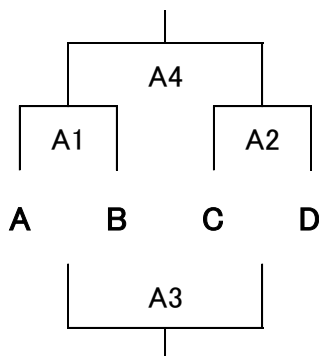

令和元年度岡山県高等学校男女バレーボール新人大会 兼
第28回中国高等学校新人バレーボール大会 岡山県予選会 組合せ表

注1, 各会場の開館は、開始式の1時間前とする。

	開始式	プロコル	競技開始	男子	女子
第1日	1月18日(土)	9:10	9:49	10:00	関西・岡山工業
第2日	1月25日(土)		9:49	10:00	岡山城東・岡山一宮 玉野光南

〈男子組合せ〉

第2日 岡山東商業高校

ブロック1位トーナメント

ブロック2位トーナメント

代表決定戦

〈女子組合せ〉

第1日 - - - (1~7)
岡山一宮高校

第1日 = = = (8~14)
岡山城東高校

第1日 - - - (15~21)
岡山一宮高校

第1日 = = = (22~28)
岡山城東高校

第2日 玉野光南高校

ブロック1位トーナメント

ブロック2位トーナメント

代表決定戦