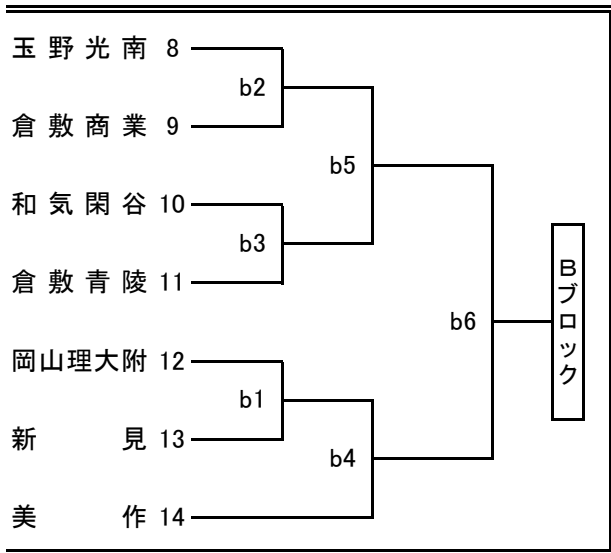

令和元年度岡山県高等学校男女バレーボール新人大会 兼
第28回中国高等学校新人バレーボール大会 岡山県予選会 組合せ表

注1, 各会場の開館は、開始式の1時間前とする。

	開始式	プロコル	競技開始	男子	女子
第1日	1月18日(土)	9:10	9:49	10:00	関西・岡山工業
第2日	1月25日(土)		9:49	10:00	岡山城東・岡山一宮 玉野光南

〈男子組合せ〉

第2日 岡山東商業高校

ブロック1位トーナメント

ブロック2位トーナメント

代表決定戦

〈女子組合せ〉

第1日 - - - (1~7)
岡山一宮高校

第1日 = = = (8~14)
岡山城東高校

第1日 - - - (15~21)
岡山一宮高校

第1日 = = = (22~28)
岡山城東高校

第2日 玉野光南高校

ブロック1位トーナメント

ブロック2位トーナメント

代表決定戦