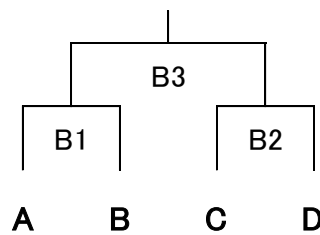

令和元年度岡山県高等学校男女バレーボール新人大会 兼
第28回中国高等学校新人バレーボール大会 岡山県予選会 組合せ表

注1, 各会場の開館は、開始式の1時間前とする。

	開始式	プロコル	競技開始	男子	女子
第1日	1月18日(土)	9:10	9:49	10:00	関西・岡山工業
第2日	1月25日(土)		9:49	10:00	岡山城東・岡山一宮 玉野光南

〈男子組合せ〉

第2日 岡山東商業高校

ブロック1位トーナメント

ブロック2位トーナメント

代表決定戦

〈女子組合せ〉

第1日 - - - (1~7)
岡山一宮高校

第1日 = = = (8~14)
岡山城東高校

第1日 - - - (15~21)
岡山一宮高校

第1日 = = = (22~28)
岡山城東高校

第2日 玉野光南高校

ブロック1位トーナメント

ブロック2位トーナメント

代表決定戦