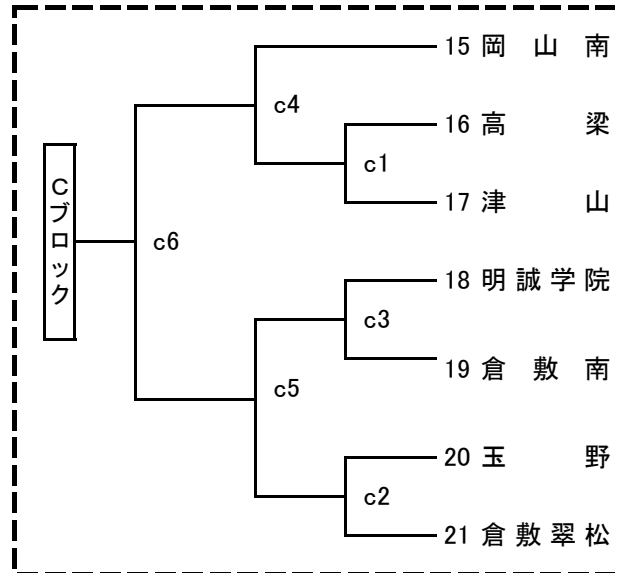

令和元年度岡山県高等学校男女バレーボール新人大会 兼
第28回中国高等学校新人バレーボール大会 岡山県予選会 組合せ表

注1, 各会場の開館は、開始式の1時間前とする。

	開始式	プロコル	競技開始	男子	女子
第1日	1月18日(土)	9:10	9:49	10:00	関西・岡山工業
第2日	1月25日(土)		9:49	10:00	岡山城東・岡山一宮 玉野光南

〈男子組合せ〉

第2日 岡山東商業高校

ブロック1位トーナメント

ブロック2位トーナメント

代表決定戦

〈女子組合せ〉

第1日 - - - (1~7)
岡山一宮高校

第1日 = = = (8~14)
岡山城東高校

第1日 - - - (15~21)
岡山一宮高校

第1日 = = = (22~28)
岡山城東高校

第2日 玉野光南高校

ブロック1位トーナメント

ブロック2位トーナメント

代表決定戦