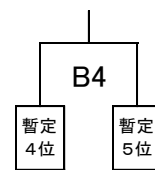

令和元年度岡山県高等学校男女バレーボール新人大会 兼
第28回中国高等学校新人バレーボール大会 岡山県予選会 組合せ表

注1, 各会場の開館は、開始式の1時間前とする。

	開始式	プロコル	競技開始	男子	女子
第1日	1月18日(土)	9:10	9:49	10:00	関西・岡山工業
第2日	1月25日(土)		9:49	10:00	岡山城東・岡山一宮 玉野光南

〈男子組合せ〉

第2日 岡山東商業高校

ブロック1位トーナメント

ブロック2位トーナメント

代表決定戦

〈女子組合せ〉

第1日 - - - (1~7)
岡山一宮高校

第1日 = = = (8~14)
岡山城東高校

第1日 - - - (15~21)
岡山一宮高校

第1日 = = = (22~28)
岡山城東高校

第2日 玉野光南高校

ブロック1位トーナメント

ブロック2位トーナメント

代表決定戦