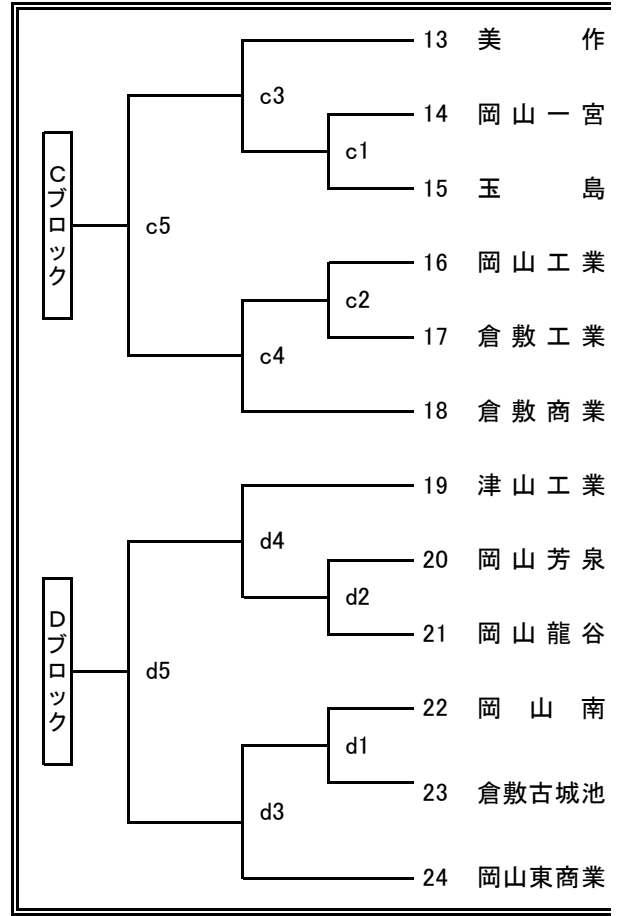

令和元年度岡山県高等学校男女バレーボール新人大会 兼
第28回中国高等学校新人バレーボール大会 岡山県予選会 組合せ表

注1, 各会場の開館は、開始式の1時間前とする。

	開始式	プロコル	競技開始	男子	女子
第1日	1月18日(土)	9:10	9:49	10:00	関西・岡山工業
第2日	1月25日(土)		9:49	10:00	岡山城東・岡山一宮 玉野光南

〈男子組合せ〉

第2日 岡山東商業高校

ブロック1位トーナメント

ブロック2位トーナメント

代表決定戦

〈女子組合せ〉

第1日 - - - (1~7)
岡山一宮高校

第1日 = = = (8~14)
岡山城東高校

第1日 - - - (15~21)
岡山一宮高校

第1日 = = = (22~28)
岡山城東高校

第2日 玉野光南高校

ブロック1位トーナメント

ブロック2位トーナメント

代表決定戦