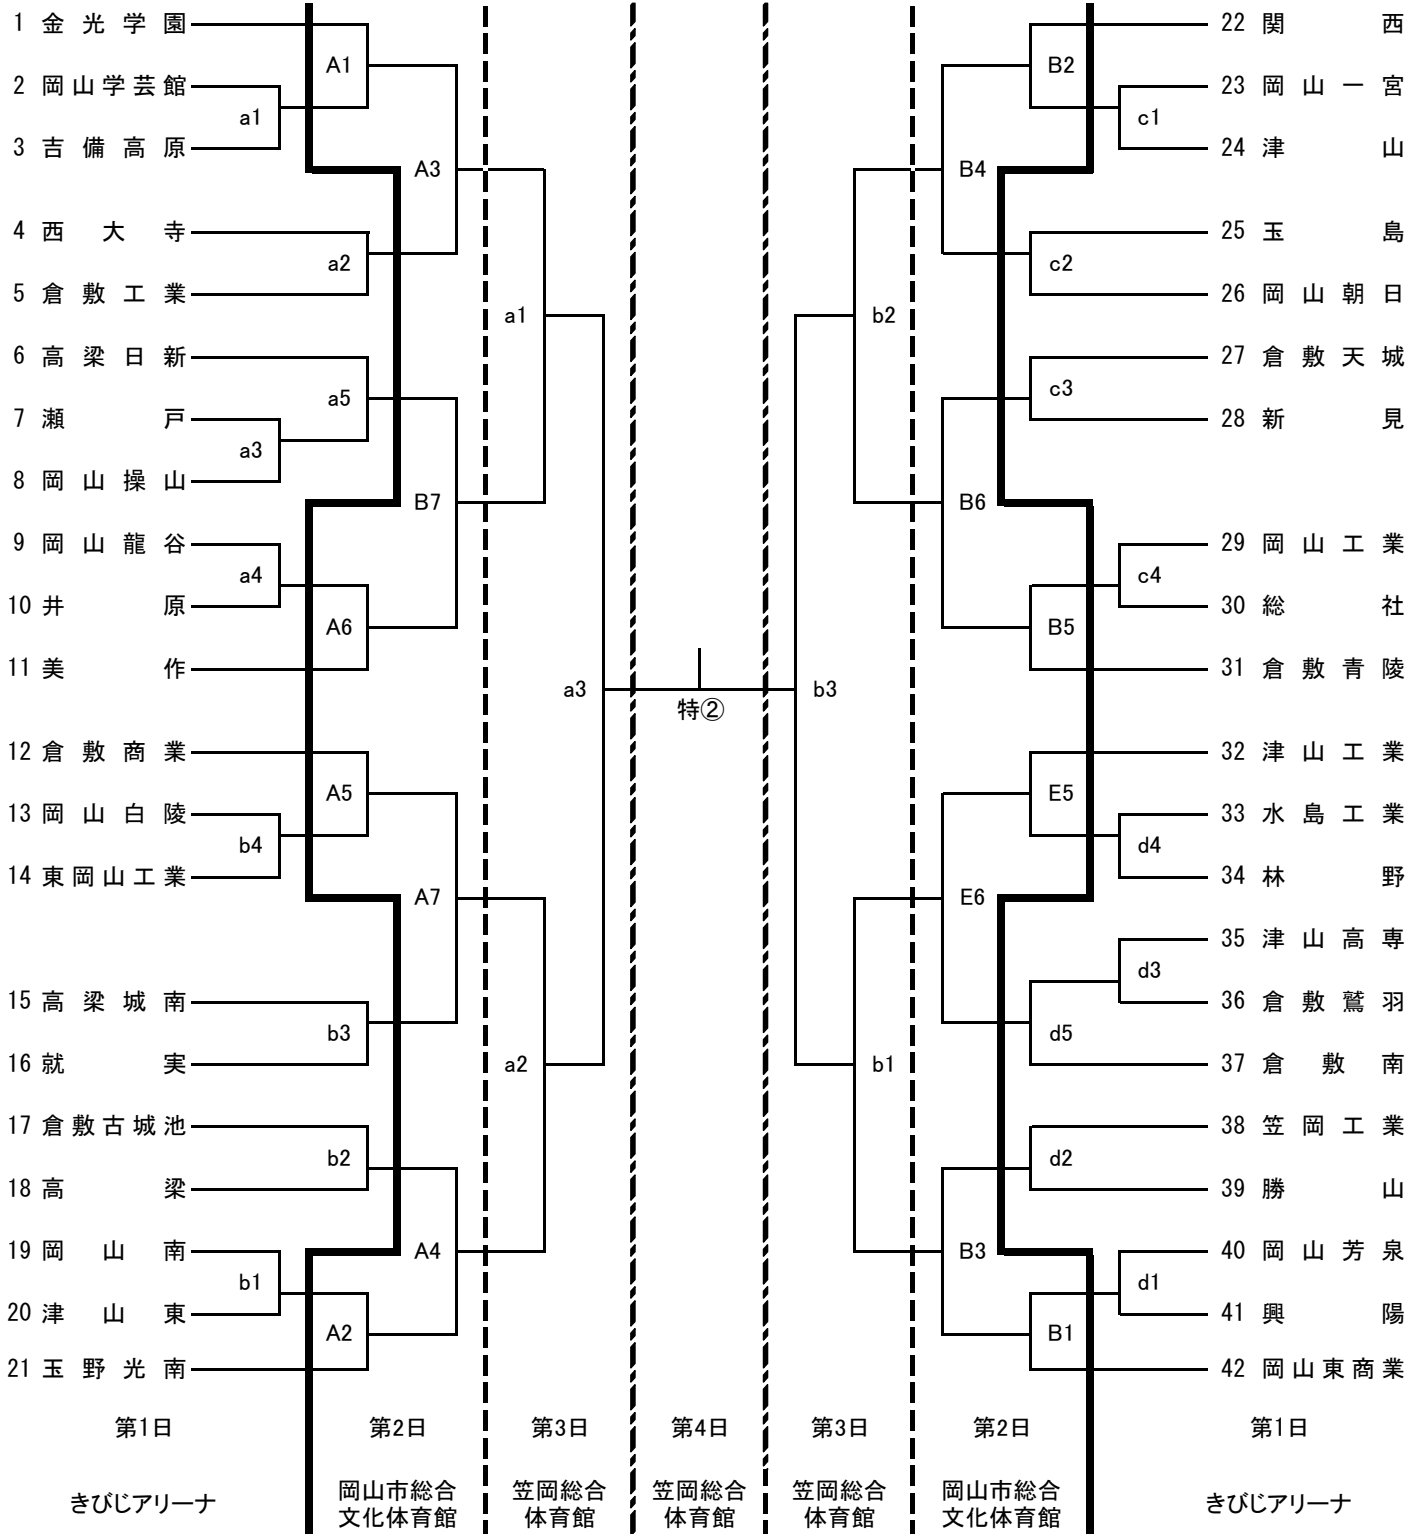

第73回全日本バレーボール高等学校選手権大会 岡山県予選会
兼 令和2年度岡山県高等学校男女バレーボール選手権大会 組み合わせ

注1, 第1日、第2日、第3日の第1試合目の補助員は第2試合の該当チームが行う。
 注2, 各会場の開館は、8時とする。

		プロトコル	競技開始	男子	女子
第1日	11月 7日(土)	9:19	9:30	きびじアリーナ	高梁市民体育館・白梅総合体育館
第2日	11月 8日(日)	9:19	9:30	岡山総合文化体育館 (男女)	
第3日	11月14日(土)	9:19	9:30	笠岡総合体育館	笠岡市民体育センター
第4日	11月15日(日)	9:45	10:00	笠岡総合体育館 (男女)	

〈男子組合せ〉

〈女子組合せ〉