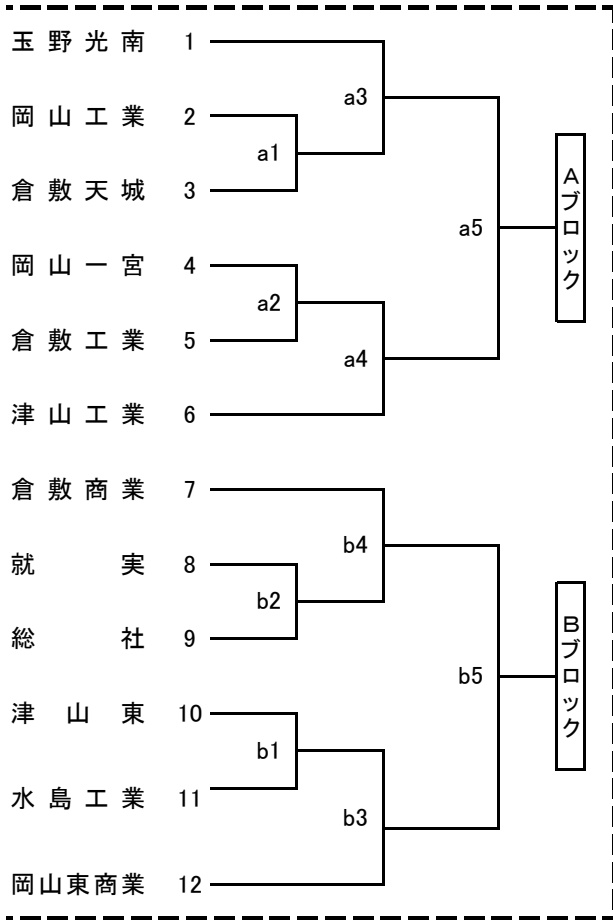

令和3年度岡山県高等学校男女バレーボール新人大会 兼
第30回中国高等学校新人バレーボール大会 岡山県予選会 組合せ表

注、各会場の開館は、8:30とする。ただし、岡山市総合文化体育館は8:00とする。

	プロトコール	競技開始	男子	女子
第1日	1月15日(土)	9:49	10:00	和気町体育館・瀬戸町総合運動公園体育館
第2日	1月22日(土)	9:49	10:00	瀬戸町総合運動公園体育館

※ただし、岡山市総合文化体育館は、プロトコール9:19、競技開始 9:30とする。

〈男子組合せ〉

第1日 ---
(1~12)
和気町体育館

第1日 ===
(13~24)
瀬戸町総合運動公園体育館

第2日 瀬戸町総合運動公園体育館

ブロック1位トーナメント

ブロック2位トーナメント

代表決定戦

※第2日目の各ブロック1位または2位が入る位置は抽選により決定しています。

〈女子組合せ〉

第2日 和気町体育館

ブロック1位トーナメント

ブロック2位トーナメント

代表決定戦

※第2日目の各ブロック1位または2位が入る位置は抽選により決定しています。