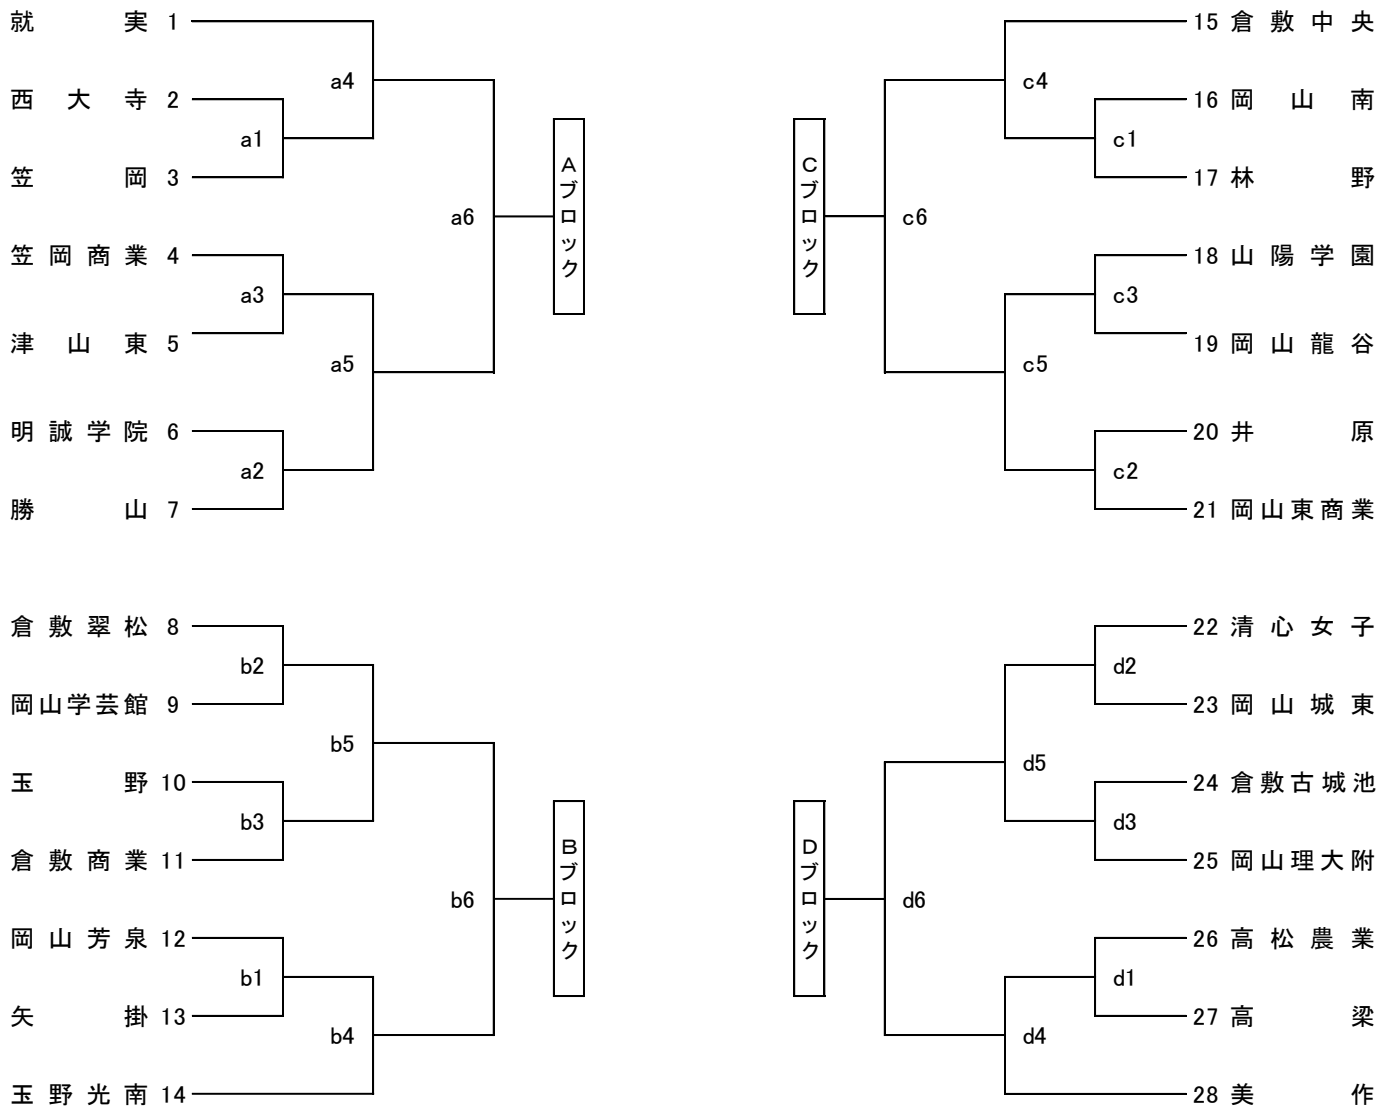

令和3年度岡山県高等学校男女バレーボール新人大会 兼
第30回中国高等学校新人バレーボール大会 岡山県予選会 組合せ表

注、各会場の開館は、8:30とする。ただし、岡山市総合文化体育館は8:00とする。

	プロトコール	競技開始	男子	女子
第1日	1月15日(土)	9:49	10:00	和気町体育館・瀬戸町総合運動公園体育館
第2日	1月22日(土)	9:49	10:00	瀬戸町総合運動公園体育館

※ただし、岡山市総合文化体育館は、プロトコール9:19、競技開始 9:30とする。

〈男子組合せ〉

第1日 ---
(1~12)
和気町体育館

第1日 ===
(13~24)
瀬戸町総合運動公園体育館

第2日 瀬戸町総合運動公園体育館

ブロック1位トーナメント

ブロック2位トーナメント

代表決定戦

※第2日目の各ブロック1位または2位が入る位置は抽選により決定しています。

〈女子組合せ〉

第2日 和気町体育館

ブロック1位トーナメント

ブロック2位トーナメント

代表決定戦

※第2日目の各ブロック1位または2位が入る位置は抽選により決定しています。