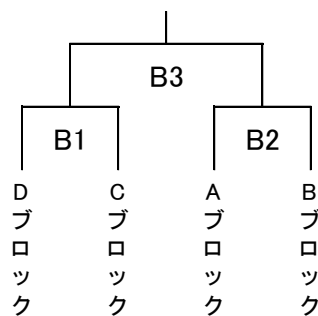

令和3年度岡山県高等学校男女バレーボール新人大会 兼
第30回中国高等学校新人バレーボール大会 岡山県予選会 組合せ表

注、各会場の開館は、8:30とする。ただし、岡山市総合文化体育館は8:00とする。

	プロトコール	競技開始	男子	女子
第1日	1月15日(土)	9:49	10:00	和気町体育館・瀬戸町総合運動公園体育館
第2日	1月22日(土)	9:49	10:00	瀬戸町総合運動公園体育館

※ただし、岡山市総合文化体育館は、プロトコール9:19、競技開始 9:30とする。

〈男子組合せ〉

第1日 ---
(1~12)
和気町体育館

第1日 ===
(13~24)
瀬戸町総合運動公園体育館

第2日 瀬戸町総合運動公園体育館

ブロック1位トーナメント

ブロック2位トーナメント

代表決定戦

※第2日目の各ブロック1位または2位が入る位置は抽選により決定しています。

〈女子組合せ〉

第2日 和気町体育館

ブロック1位トーナメント

ブロック2位トーナメント

代表決定戦

※第2日目の各ブロック1位または2位が入る位置は抽選により決定しています。