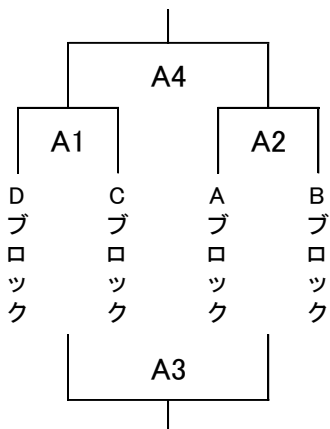

令和3年度岡山県高等学校男女バレーボール新人大会 兼
第30回中国高等学校新人バレーボール大会 岡山県予選会 組合せ表

注、各会場の開館は、8:30とする。ただし、岡山市総合文化体育館は8:00とする。

	プロトコール	競技開始	男子	女子
第1日	1月15日(土)	9:49	10:00	和気町体育館・瀬戸町総合運動公園体育館
第2日	1月22日(土)	9:49	10:00	瀬戸町総合運動公園体育館

※ただし、岡山市総合文化体育館は、プロトコール9:19、競技開始 9:30とする。

〈男子組合せ〉

第1日 ---
(1~12)
和気町体育館

第1日 ===
(13~24)
瀬戸町総合運動公園体育館

第2日 瀬戸町総合運動公園体育館

ブロック1位トーナメント

ブロック2位トーナメント

代表決定戦

※第2日目の各ブロック1位または2位が入る位置は抽選により決定しています。

〈女子組合せ〉

第2日 和気町体育館

ブロック1位トーナメント

ブロック2位トーナメント

代表決定戦

※第2日目の各ブロック1位または2位が入る位置は抽選により決定しています。