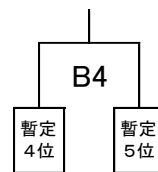

〈男子組合せ〉

第1日 ---
(1~12)
和気町体育館

第1日 ===
(13~24)
瀬戸町総合運動公園体育館

第2日 瀬戸町総合運動公園体育館

ブロック1位トーナメント

ブロック2位トーナメント

代表決定戦

※第2日目の各ブロック1位または2位が入る位置は抽選により決定しています。

〈女子組合せ〉

第2日 和気町体育館

ブロック1位トーナメント

ブロック2位トーナメント

代表決定戦

※第2日目の各ブロック1位または2位が入る位置は抽選により決定しています。