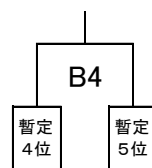

〈男子組合せ〉

第1日 ---
(1~12)
和気町体育館

第1日 ===
(13~24)
瀬戸町総合運動公園体育館

第2日 瀬戸町総合運動公園体育館

ブロック1位トーナメント

ブロック2位トーナメント

代表決定戦

※第2日目の各ブロック1位または2位が入る位置は抽選により決定しています。

〈女子組合せ〉

第2日 和気町体育館

ブロック1位トーナメント

ブロック2位トーナメント

代表決定戦

※第2日目の各ブロック1位または2位が入る位置は抽選により決定しています。