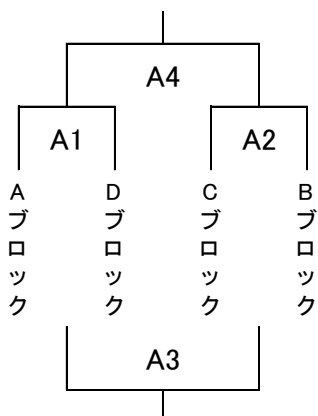

令和3年度岡山県高等学校男女バレーボール新人大会 兼
第30回中国高等学校新人バレーボール大会 岡山県予選会 組合せ表

注、各会場の開館は、8:30とする。ただし、岡山市総合文化体育館は8:00とする。

	プロトコール	競技開始	男子	女子
第1日	1月15日(土)	9:49	10:00	和気町体育館・瀬戸町総合運動公園体育館
第2日	1月22日(土)	9:49	10:00	瀬戸町総合運動公園体育館

※ただし、岡山市総合文化体育館は、プロトコール9:19、競技開始 9:30とする。

〈男子組合せ〉

第1日 ---
(1~12)
和気町体育館

第1日 ===
(13~24)
瀬戸町総合運動公園体育館

第2日 瀬戸町総合運動公園体育館

ブロック1位トーナメント

ブロック2位トーナメント

代表決定戦

※第2日目の各ブロック1位または2位が入る位置は抽選により決定しています。

〈女子組合せ〉

第2日 和気町体育館

ブロック1位トーナメント

ブロック2位トーナメント

代表決定戦

※第2日目の各ブロック1位または2位が入る位置は抽選により決定しています。