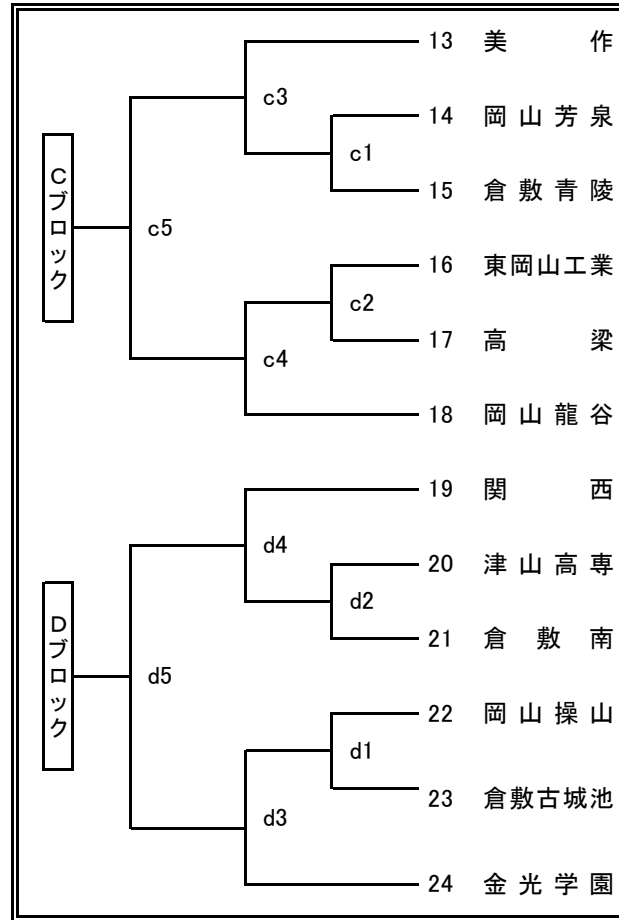

令和3年度岡山県高等学校男女バレーボール新人大会 兼
第30回中国高等学校新人バレーボール大会 岡山県予選会 組合せ表

注、各会場の開館は、8:30とする。ただし、岡山市総合文化体育館は8:00とする。

	プロトコール	競技開始	男子	女子
第1日	1月15日(土)	9:49	10:00	和気町体育館・瀬戸町総合運動公園体育館
第2日	1月22日(土)	9:49	10:00	瀬戸町総合運動公園体育館

※ただし、岡山市総合文化体育館は、プロトコール9:19、競技開始 9:30とする。

〈男子組合せ〉

第1日 ---
(1~12)
和気町体育館

第1日 ===
(13~24)
瀬戸町総合運動公園体育館

第2日 瀬戸町総合運動公園体育館

ブロック1位トーナメント

ブロック2位トーナメント

代表決定戦

※第2日目の各ブロック1位または2位が入る位置は抽選により決定しています。

〈女子組合せ〉

第2日 和気町体育館

ブロック1位トーナメント

ブロック2位トーナメント

代表決定戦

※第2日目の各ブロック1位または2位が入る位置は抽選により決定しています。