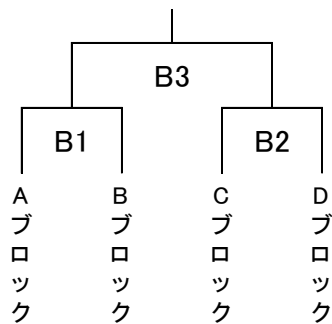

〈男子組合せ〉

第1日 ---
(1~12)
和気町体育館

第1日 ===
(13~24)
瀬戸町総合運動公園体育館

第2日 瀬戸町総合運動公園体育館

ブロック1位トーナメント

ブロック2位トーナメント

代表決定戦

※第2日目の各ブロック1位または2位が入る位置は抽選により決定しています。

〈女子組合せ〉

第2日 和気町体育館

ブロック1位トーナメント

ブロック2位トーナメント

代表決定戦

※第2日目の各ブロック1位または2位が入る位置は抽選により決定しています。