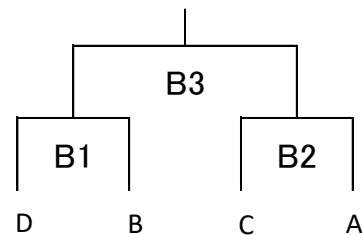

〈男子組合せ〉

第1日 ---
(1~12)
岡山東商業高校体育館

第1日 ——
(13~24)
笠岡市民体育センター

第2日 きびジアリーナ

ブロック1位トーナメント

ブロック2位トーナメント

代表決定戦