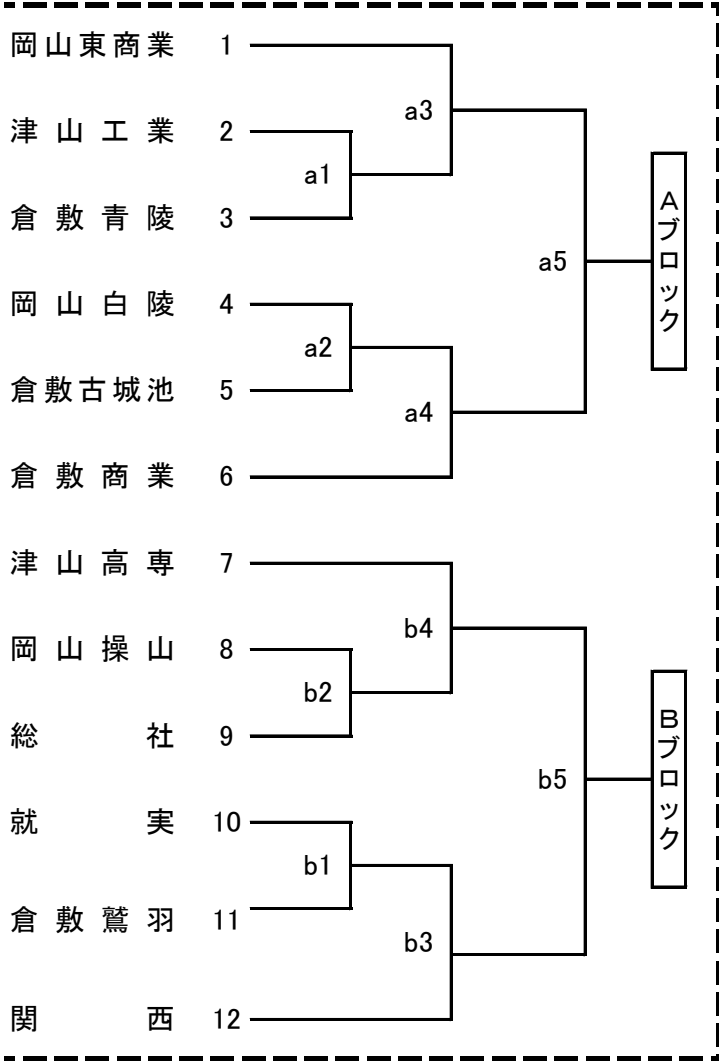

令和4年度岡山県高等学校男女バレーボール新人大会 兼
第31回中国高等学校新人バレーボール大会 岡山県予選会 組合せ表

注, 各会場の開館は、8:30とする。ただし、笠岡総合体育館、笠岡市民体育センターの開館は8:00とする。

	プロトコル	競技開始	男子	女子
第1日	1月14日(土)	9:49	10:00	笠岡市民体育センター・岡山東商業高校
第2日	1月21日(土)	9:49	10:00	きびジアリーナ
				笠岡総合体育館・玉野光南高校 山陽ふれあい公園総合体育館

〈男子組合せ〉

第1日 ---
(1~12)
岡山東商業高校体育館

第1日 ——
(13~24)
笠岡市民体育センター

第2日 きびジアリーナ

ブロック1位トーナメント

ブロック2位トーナメント

代表決定戦