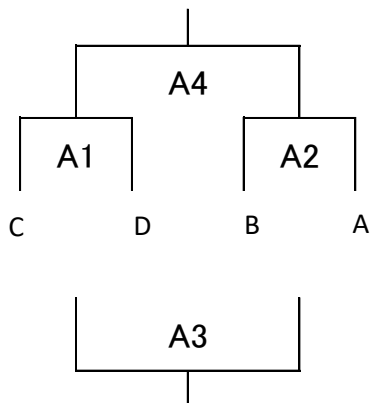

令和4年度岡山県高等学校男女バレーボール新人大会 兼
第31回中国高等学校新人バレーボール大会 岡山県予選会 組合せ表

注, 各会場の開館は、8:30とする。ただし、笠岡総合体育館、笠岡市民体育センターの開館は8:00とする。

	プロトコル	競技開始	男子	女子
第1日	1月14日(土)	9:49	10:00	笠岡市民体育センター・岡山東商業高校
第2日	1月21日(土)	9:49	10:00	きびジアリーナ
				笠岡総合体育館・玉野光南高校 山陽ふれあい公園総合体育館

〈男子組合せ〉

第1日 ---
(1~12)
岡山東商業高校体育館

第1日 ——
(13~24)
笠岡市民体育センター

第2日 きびジアリーナ

ブロック1位トーナメント

ブロック2位トーナメント

代表決定戦