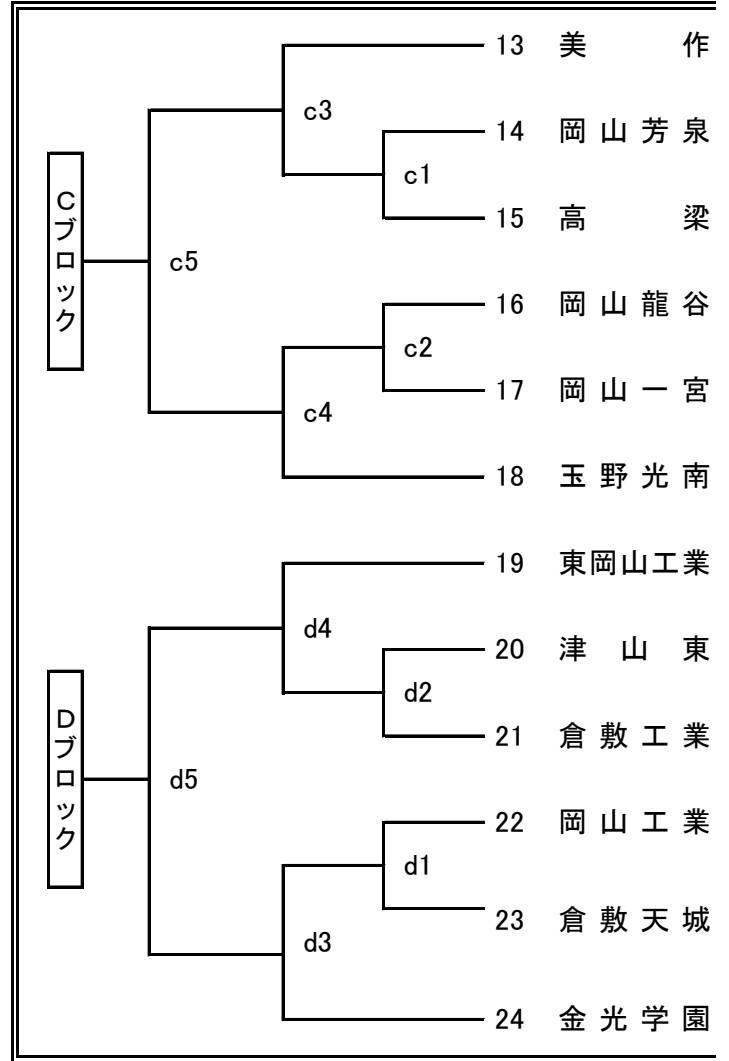

令和4年度岡山県高等学校男女バレーボール新人大会 兼
第31回中国高等学校新人バレーボール大会 岡山県予選会 組合せ表

注, 各会場の開館は、8:30とする。ただし、笠岡総合体育館、笠岡市民体育センターの開館は8:00とする。

	プロトコル	競技開始	男子	女子
第1日	1月14日(土)	9:49	10:00	笠岡市民体育センター・岡山東商業高校
第2日	1月21日(土)	9:49	10:00	きびジアリーナ
				笠岡総合体育館・玉野光南高校 山陽ふれあい公園総合体育館

〈男子組合せ〉

第1日 ---
(1~12)
岡山東商業高校体育館

第1日 ——
(13~24)
笠岡市民体育センター

第2日 きびジアリーナ

ブロック1位トーナメント

ブロック2位トーナメント

代表決定戦