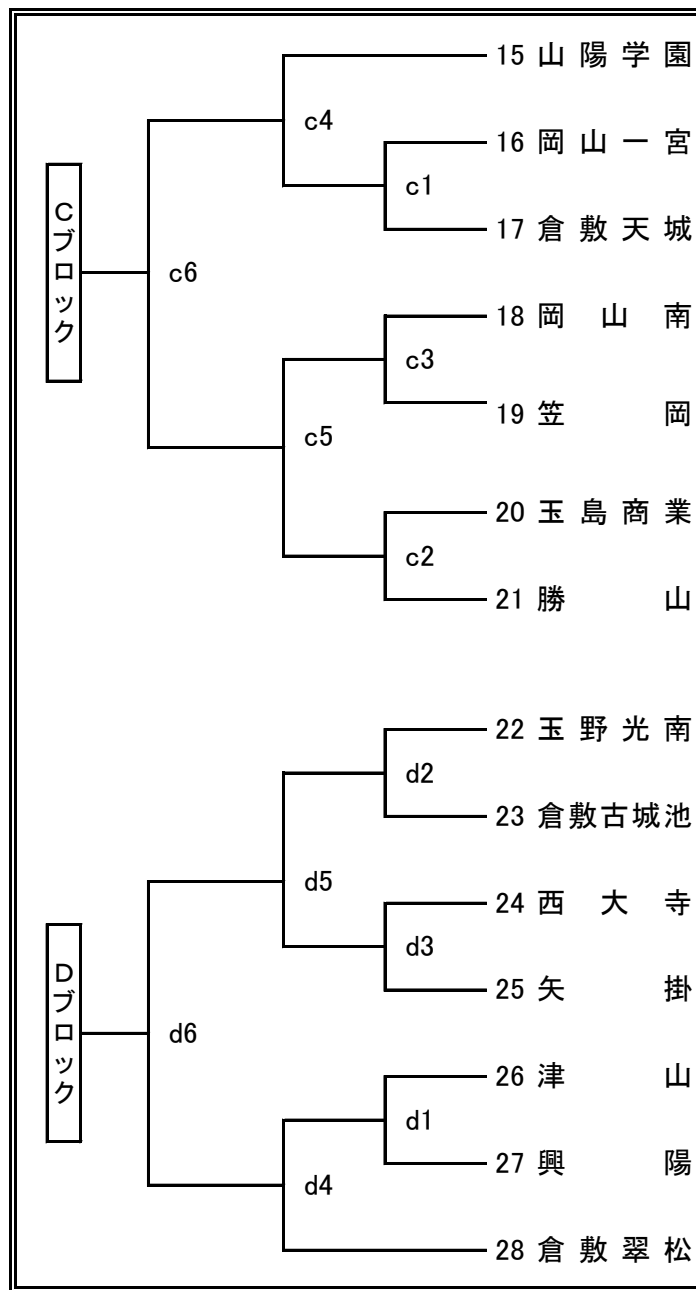

〈女子組合せ〉

第2日 山陽ふれあい公園総合体育館

ブロック1位トーナメント

ブロック2位トーナメント

代表決定戦