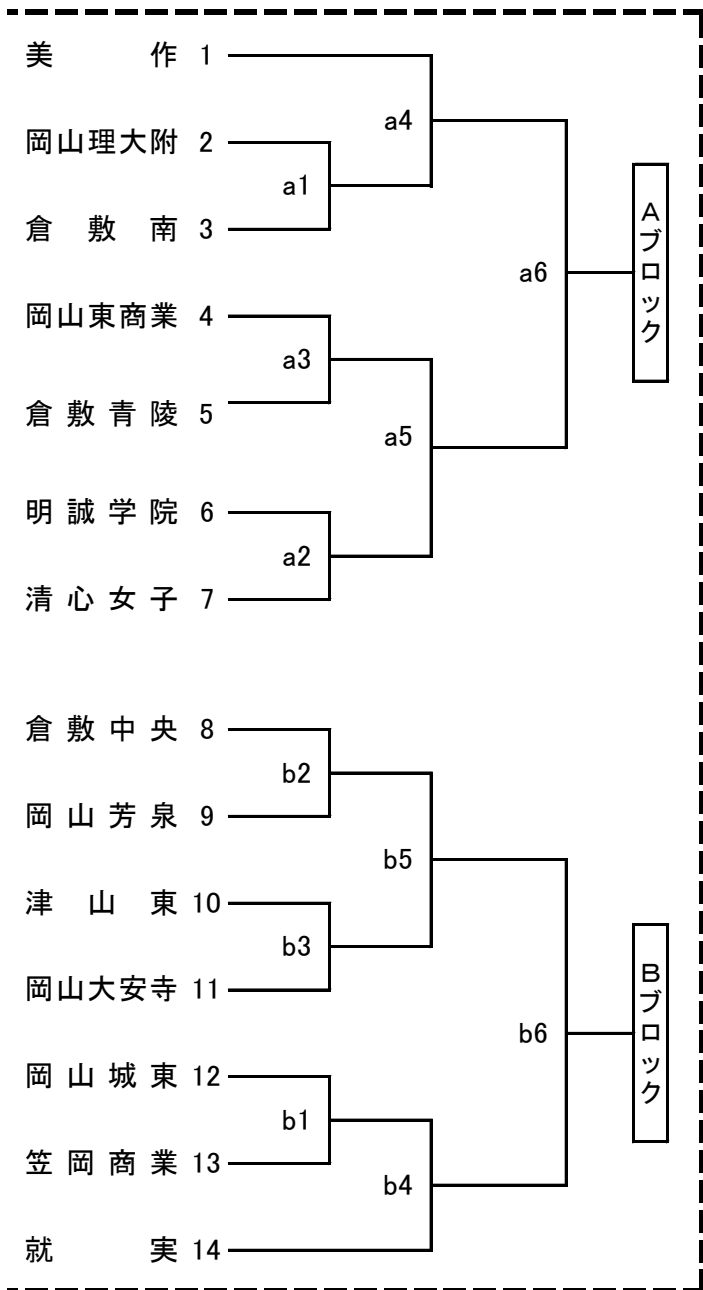

〈女子組合せ〉

第2日 山陽ふれあい公園総合体育館

ブロック1位トーナメント

ブロック2位トーナメント

代表決定戦