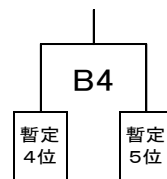

〈男子組合せ〉

第1日 - - - -  
(1~12)  
岡山東商業高校体育館

第1日 = = = =  
(13~24)  
東岡山工業高校体育館

第2日 関西高校体育館

ブロック1位トーナメント

ブロック2位トーナメント

代表決定戦

〈女子組合せ〉

第1日 - - - -  
(1~14)  
岡山朝日高校体育館

第1日 = = = =  
(15~28)  
玉野光南高校体育館

第2日 岡山東商業高校体育館

ブロック1位トーナメント

ブロック2位トーナメント

代表決定戦