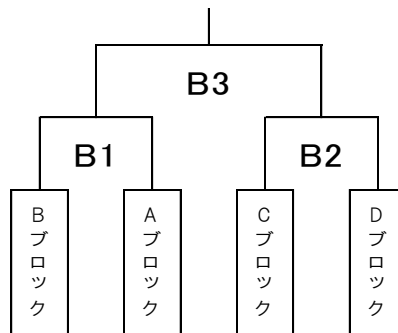

〈男子組合せ〉

第1日 - - - -  
(1~12)  
岡山東商業高校体育館

第1日 = = = =  
(13~24)  
東岡山工業高校体育館

第2日 関西高校体育館

ブロック1位トーナメント

ブロック2位トーナメント

代表決定戦

〈女子組合せ〉

第1日 - - - -  
(1~14)  
岡山朝日高校体育館

第1日 = = = =  
(15~28)  
玉野光南高校体育館

第2日 岡山東商業高校体育館

ブロック1位トーナメント

ブロック2位トーナメント

代表決定戦