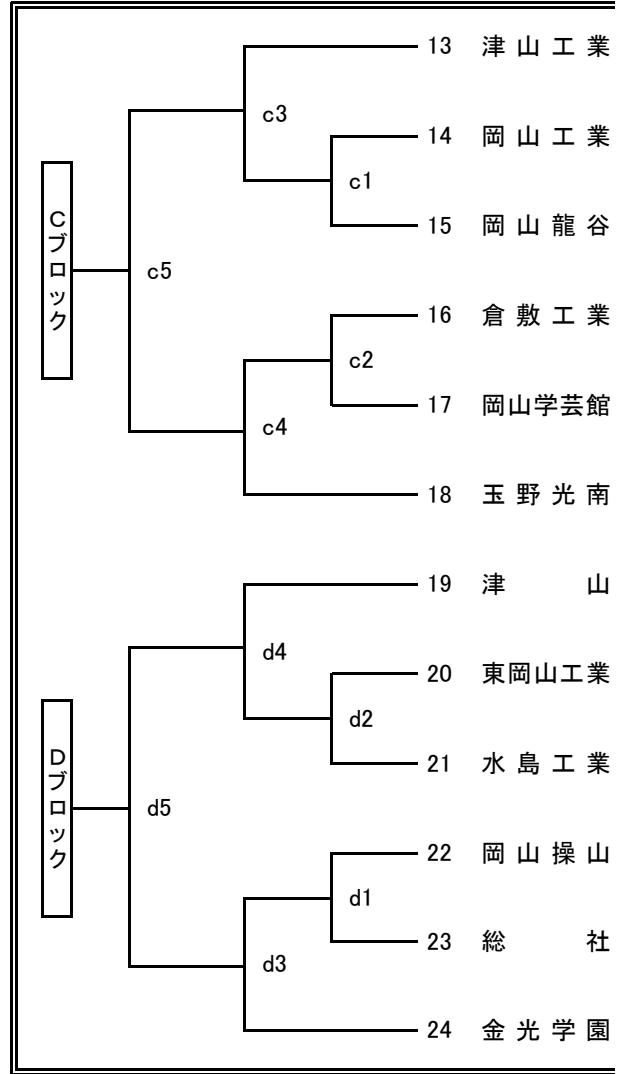

令和5年度岡山県高等学校男女バレーボール新人大会 兼  
第32回中国高等学校新人バレーボール大会 岡山県予選会 組合せ表

注、各会場の開館は、8:50とする。

|     |          | プロコール | 競技開始  | 男子              | 女子            |
|-----|----------|-------|-------|-----------------|---------------|
| 第1日 | 1月13日(土) | 9:49  | 10:00 | 岡山東商業高校・東岡山工業高校 | 岡山朝日高校・玉野光南高校 |
| 第2日 | 1月20日(土) | 9:49  | 10:00 | 関西高校            | 岡山東商業高校       |

〈男子組合せ〉

第1日 - - - -  
(1~12)  
岡山東商業高校体育館

第1日 = = = =  
(13~24)  
東岡山工業高校体育館

第2日 関西高校体育館

ブロック1位トーナメント

ブロック2位トーナメント

代表決定戦

〈女子組合せ〉

第1日 - - - -  
(1~14)  
岡山朝日高校体育館

第1日 = = = =  
(15~28)  
玉野光南高校体育館

第2日 岡山東商業高校体育館

ブロック1位トーナメント

ブロック2位トーナメント

代表決定戦