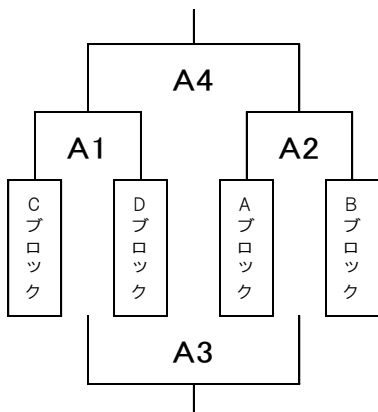

〈男子組合せ〉

第1日 - - - -  
(1~12)  
岡山東商業高校体育館

第1日 = = = =  
(13~24)  
東岡山工業高校体育館

第2日 関西高校体育館

ブロック1位トーナメント

ブロック2位トーナメント

代表決定戦

〈女子組合せ〉

第1日 - - - -  
(1~14)  
岡山朝日高校体育館

第1日 = = = =  
(15~28)  
玉野光南高校体育館

第2日 岡山東商業高校体育館

ブロック1位トーナメント

ブロック2位トーナメント

代表決定戦