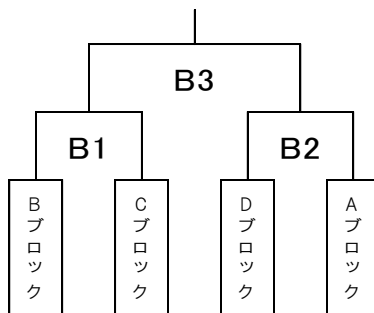

〈男子組合せ〉

第1日 - - - -  
(1~12)  
岡山東商業高校体育館

第1日 = = = =  
(13~24)  
東岡山工業高校体育館

第2日 関西高校体育館

ブロック1位トーナメント

ブロック2位トーナメント

代表決定戦

〈女子組合せ〉

第1日 - - - -  
(1~14)  
岡山朝日高校体育館

第1日 = = = =  
(15~28)  
玉野光南高校体育館

第2日 岡山東商業高校体育館

ブロック1位トーナメント

ブロック2位トーナメント

代表決定戦