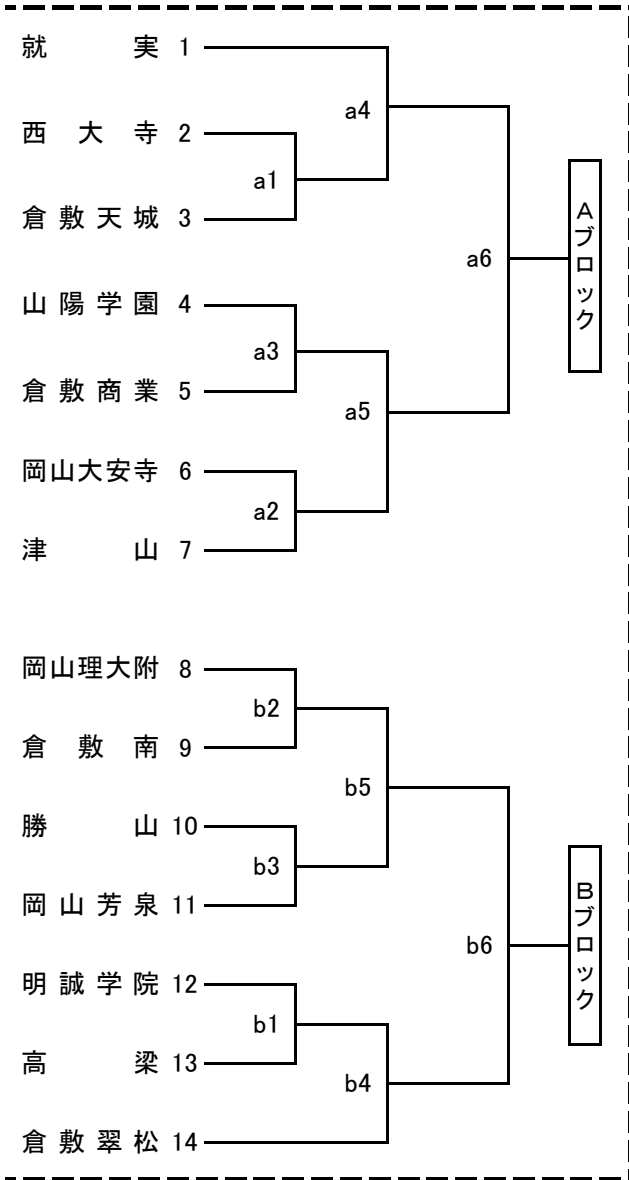

令和5年度岡山県高等学校男女バレーボール新人大会 兼  
第32回中国高等学校新人バレーボール大会 岡山県予選会 組合せ表

注、各会場の開館は、8:50とする。

|     |          | プロコール | 競技開始  | 男子              | 女子            |
|-----|----------|-------|-------|-----------------|---------------|
| 第1日 | 1月13日(土) | 9:49  | 10:00 | 岡山東商業高校・東岡山工業高校 | 岡山朝日高校・玉野光南高校 |
| 第2日 | 1月20日(土) | 9:49  | 10:00 | 関西高校            | 岡山東商業高校       |

〈男子組合せ〉

第1日 - - - -  
(1~12)  
岡山東商業高校体育館

第1日 = = = =  
(13~24)  
東岡山工業高校体育館

第2日 関西高校体育館

ブロック1位トーナメント

ブロック2位トーナメント

代表決定戦

〈女子組合せ〉

第1日 - - - -  
(1~14)  
岡山朝日高校体育館

第1日 = = = =  
(15~28)  
玉野光南高校体育館

第2日 岡山東商業高校体育館

ブロック1位トーナメント

ブロック2位トーナメント

代表決定戦