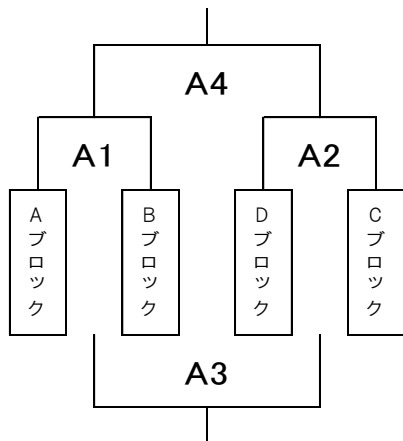

〈男子組合せ〉

第1日 - - - -  
(1~12)  
岡山東商業高校体育館

第1日 = = = =  
(13~24)  
東岡山工業高校体育館

第2日 関西高校体育館

ブロック1位トーナメント

ブロック2位トーナメント

代表決定戦

〈女子組合せ〉

第1日 - - - -  
(1~14)  
岡山朝日高校体育館

第1日 = = = =  
(15~28)  
玉野光南高校体育館

第2日 岡山東商業高校体育館

ブロック1位トーナメント

ブロック2位トーナメント

代表決定戦