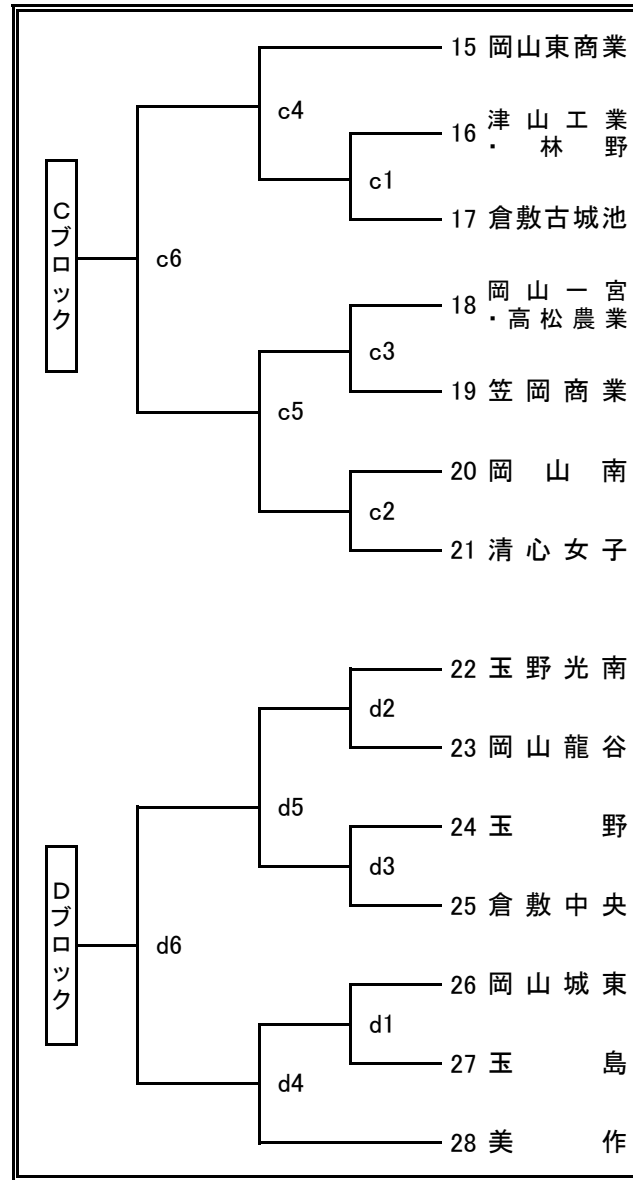

令和5年度岡山県高等学校男女バレーボール新人大会 兼  
第32回中国高等学校新人バレーボール大会 岡山県予選会 組合せ表

注、各会場の開館は、8:50とする。

|     |          | プロコール | 競技開始  | 男子              | 女子            |
|-----|----------|-------|-------|-----------------|---------------|
| 第1日 | 1月13日(土) | 9:49  | 10:00 | 岡山東商業高校・東岡山工業高校 | 岡山朝日高校・玉野光南高校 |
| 第2日 | 1月20日(土) | 9:49  | 10:00 | 関西高校            | 岡山東商業高校       |

〈男子組合せ〉

第1日 - - - -  
(1~12)  
岡山東商業高校体育館

第1日 = = = =  
(13~24)  
東岡山工業高校体育館

第2日 関西高校体育館

ブロック1位トーナメント

ブロック2位トーナメント

代表決定戦

〈女子組合せ〉

第1日 - - - -  
(1~14)  
岡山朝日高校体育館

第1日 = = = =  
(15~28)  
玉野光南高校体育館

第2日 岡山東商業高校体育館

ブロック1位トーナメント

ブロック2位トーナメント

代表決定戦