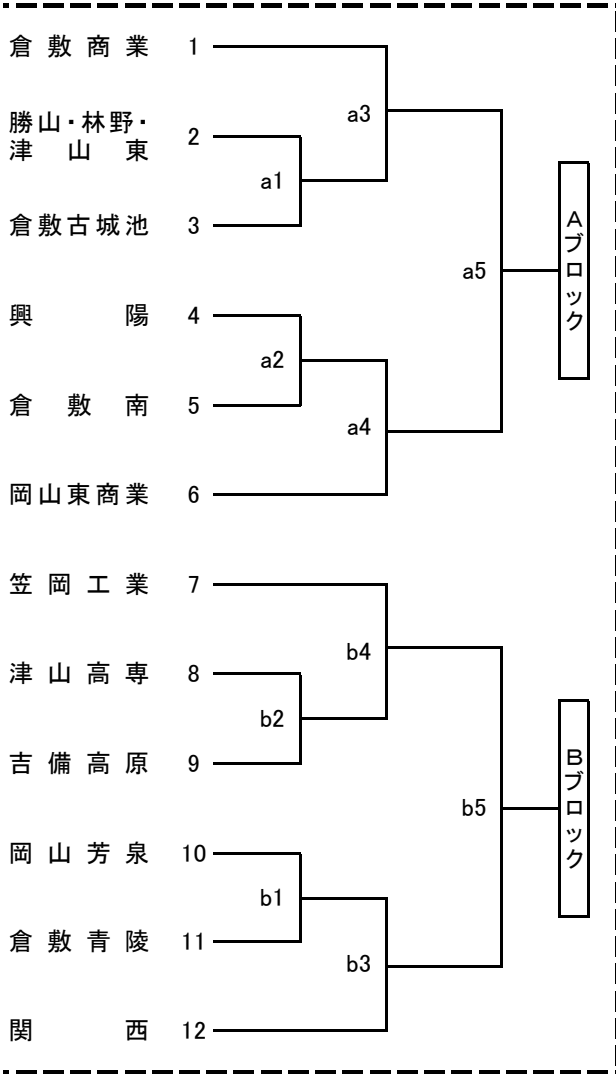

令和5年度岡山県高等学校男女バレーボール新人大会 兼  
第32回中国高等学校新人バレーボール大会 岡山県予選会 組合せ表

注、各会場の開館は、8:50とする。

|     |          | プロコール | 競技開始  | 男子              | 女子            |
|-----|----------|-------|-------|-----------------|---------------|
| 第1日 | 1月13日(土) | 9:49  | 10:00 | 岡山東商業高校・東岡山工業高校 | 岡山朝日高校・玉野光南高校 |
| 第2日 | 1月20日(土) | 9:49  | 10:00 | 関西高校            | 岡山東商業高校       |

〈男子組合せ〉

第1日 - - - -  
(1~12)  
岡山東商業高校体育館

第1日 = = = =  
(13~24)  
東岡山工業高校体育館

第2日 関西高校体育館

ブロック1位トーナメント

ブロック2位トーナメント

代表決定戦

〈女子組合せ〉

第1日 - - - -  
(1~14)  
岡山朝日高校体育館

第1日 = = = =  
(15~28)  
玉野光南高校体育館

第2日 岡山東商業高校体育館

ブロック1位トーナメント

ブロック2位トーナメント

代表決定戦